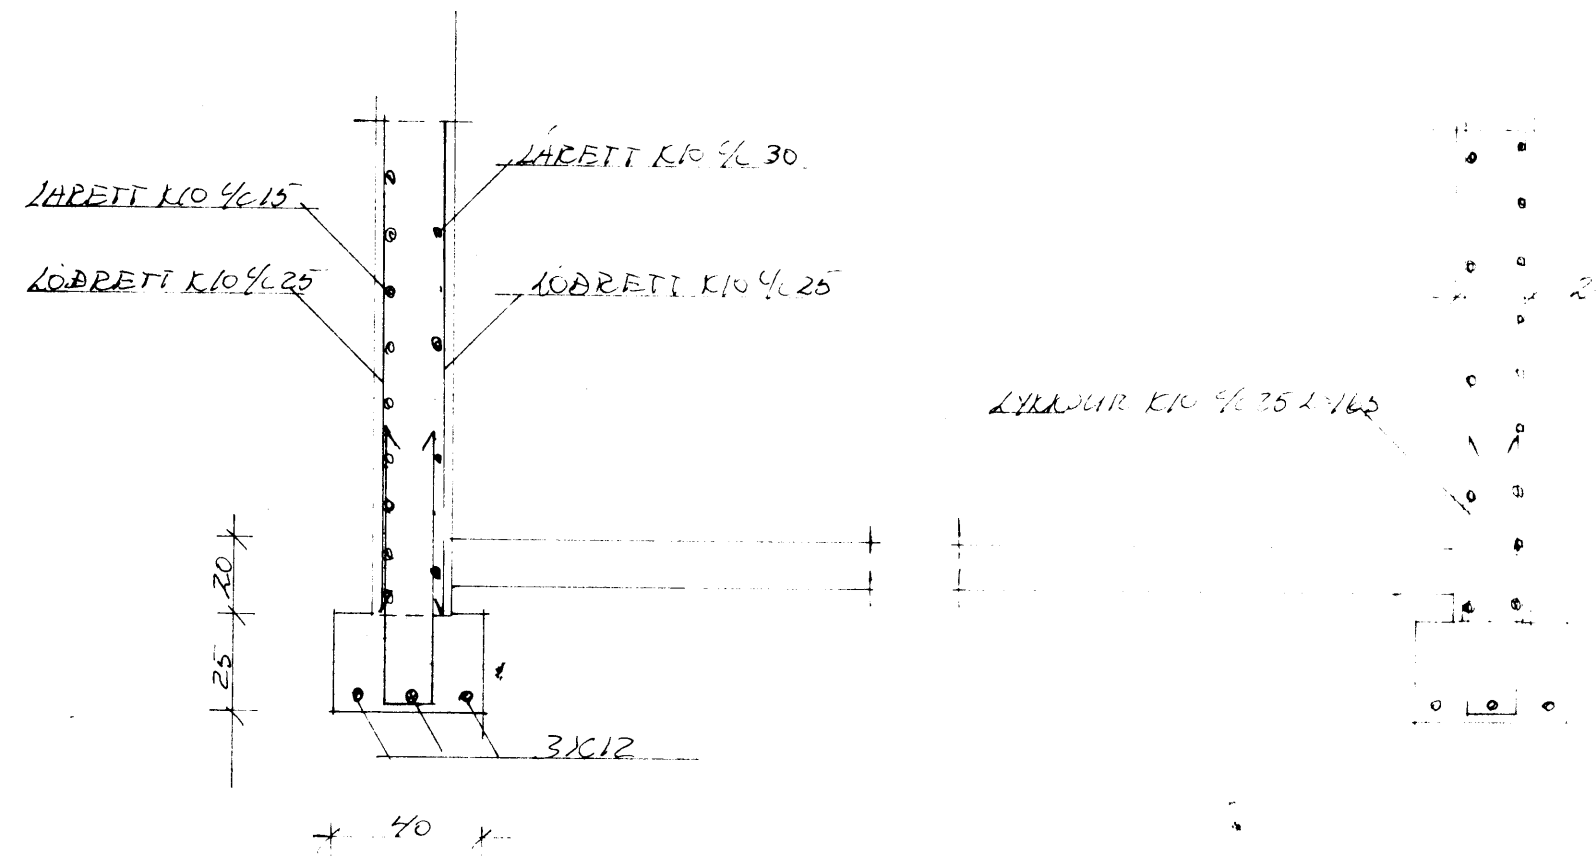

SNID A-A 1:20

SNID B-B 1:20

FÉLAGSMIDSTODIN ÞORSHÁFNI			
		TEIKNINGAR	
BR	DAG	BREYTING	
TEIKNISTOFA		VESTM. EYJUM	REIKN.
SIGURJÓN PÁLSSON TÆKNIFR		ATH.	SAMP.
FOLDAHRAUNI 37 E			
900 VESTM. EYJUM - SÍMI 98-2002			