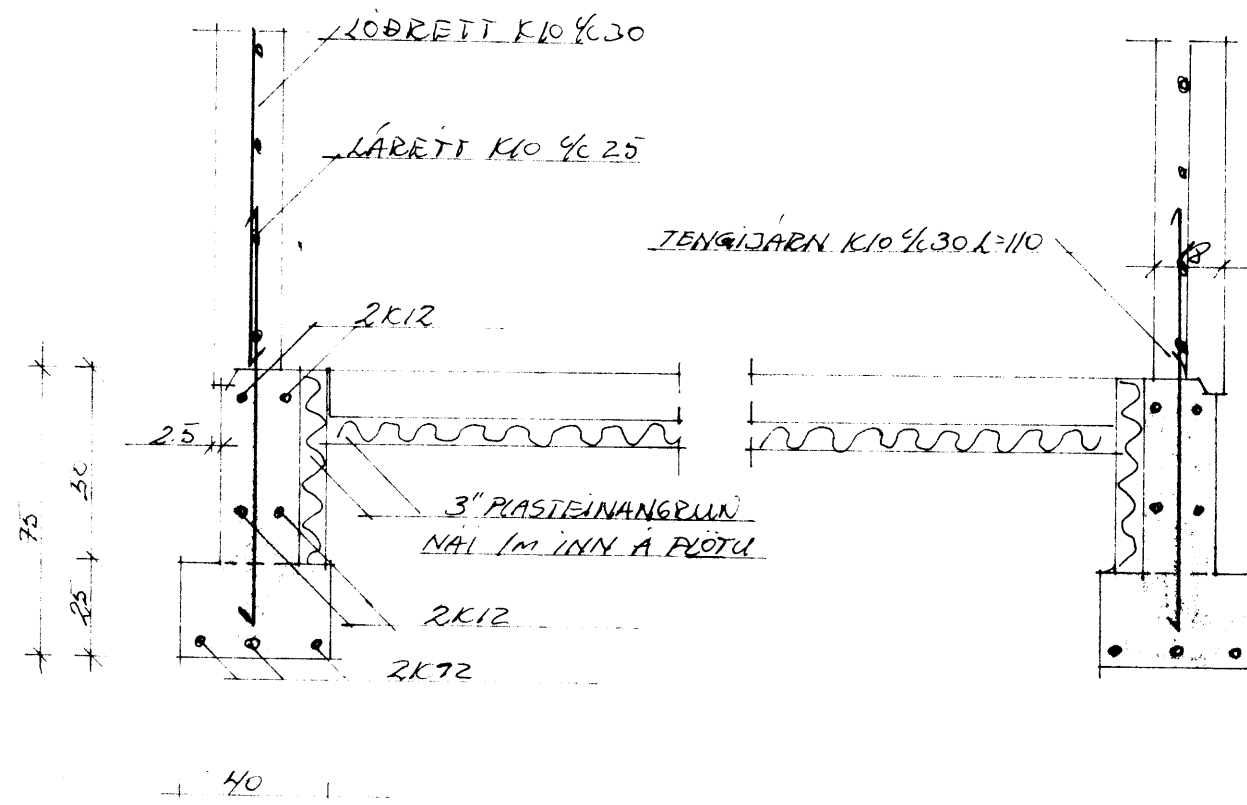

SNID A-A 1:20

SNID B-B 1:20

FÉLAGSMIDSTODIN ÞORSHÁFNI			
		TEIKNINGAR	
BR	DAG	BREYTING	
TEIKNISTOFA		VESTM. EYJUM	REIKN.
SIGURJÓN PÁLSSON TÆKNIFR		ATH.	SAMP.
FOLDAHRAUNI 37 E			
900 VESTM. EYJUM - SÍMI 98-2002			