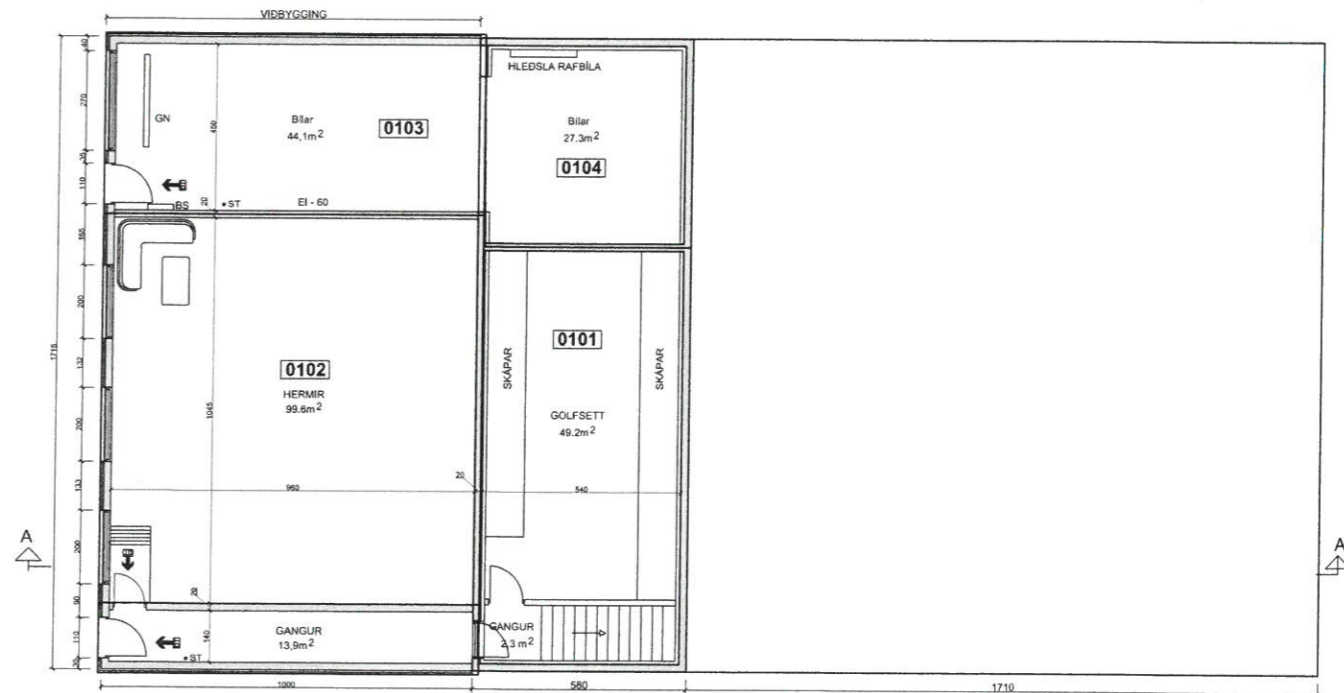

GRUNNMYND RIS

GRUNNMYND 1. HÆÐ

GRUNNMYND KJALLARI

ÚTG DAGS	SKYRINGAR	TEIKN	HANN RYNT SAMÞ	ÚTG DAGS	SKYRINGAR	TEIKN	HANN RYNT SAMÞ		Kirkjuvegi 23 900 Vestmannaeyjum Sími 481-2711 tpz@teiknistofa.is www.teiknistofa.is	ÚTG. DAGS	HANNAÐ	MÆLIKVARÐI	GOLFKLÚBBUR VESTMANNAEYJA GOLFSKÁLI GRUNNMYND KJALLARI, 1.HÆÐ OG RIS
										28.01.21 SP SP	SP SP	1:100	