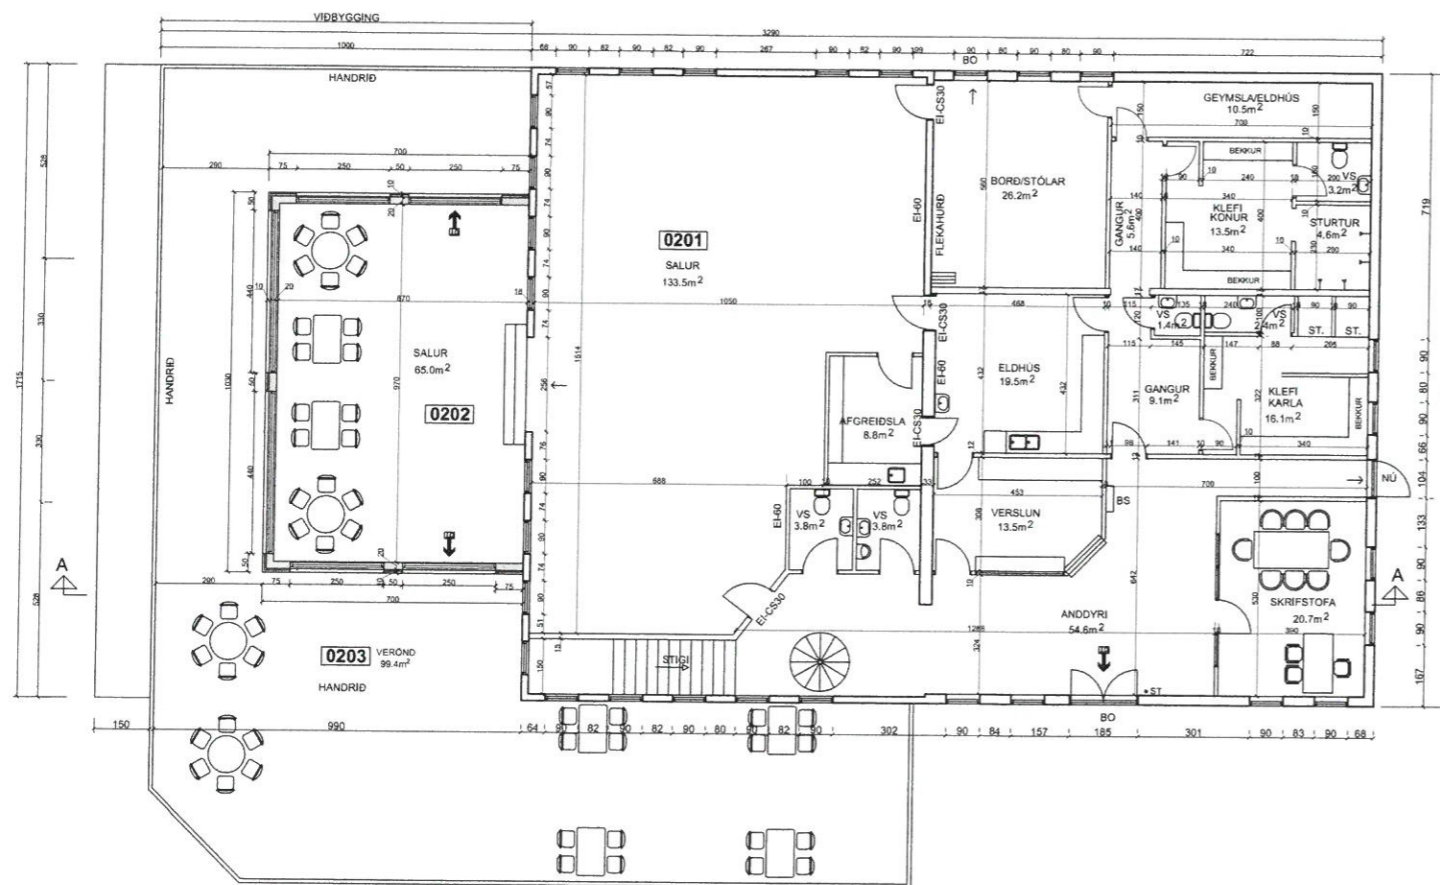

GRUNNMYND RIS

GRUNNMYND 1. HÆÐ

GRUNNMYND KJALLARI

ÚTG DAGS	SKYRINGAR	TEIKN	HANN RYNT SAMÞ	ÚTG DAGS	SKYRINGAR	TEIKN	HANN RYNT SAMÞ		Kirkjuvegi 23 900 Vestmannaeyjum Sími 481-2711 tpz@teiknistofa.is www.teiknistofa.is	ÚTG. DAGS	HANNAÐ	MÆLIKVARÐI	GOLFKLÚBBUR VESTMANNAEYJA GOLFSKÁLI GRUNNMYND KJALLARI, 1.HÆÐ OG RIS
										28.01.21 SP SP	SP SP	1:100	