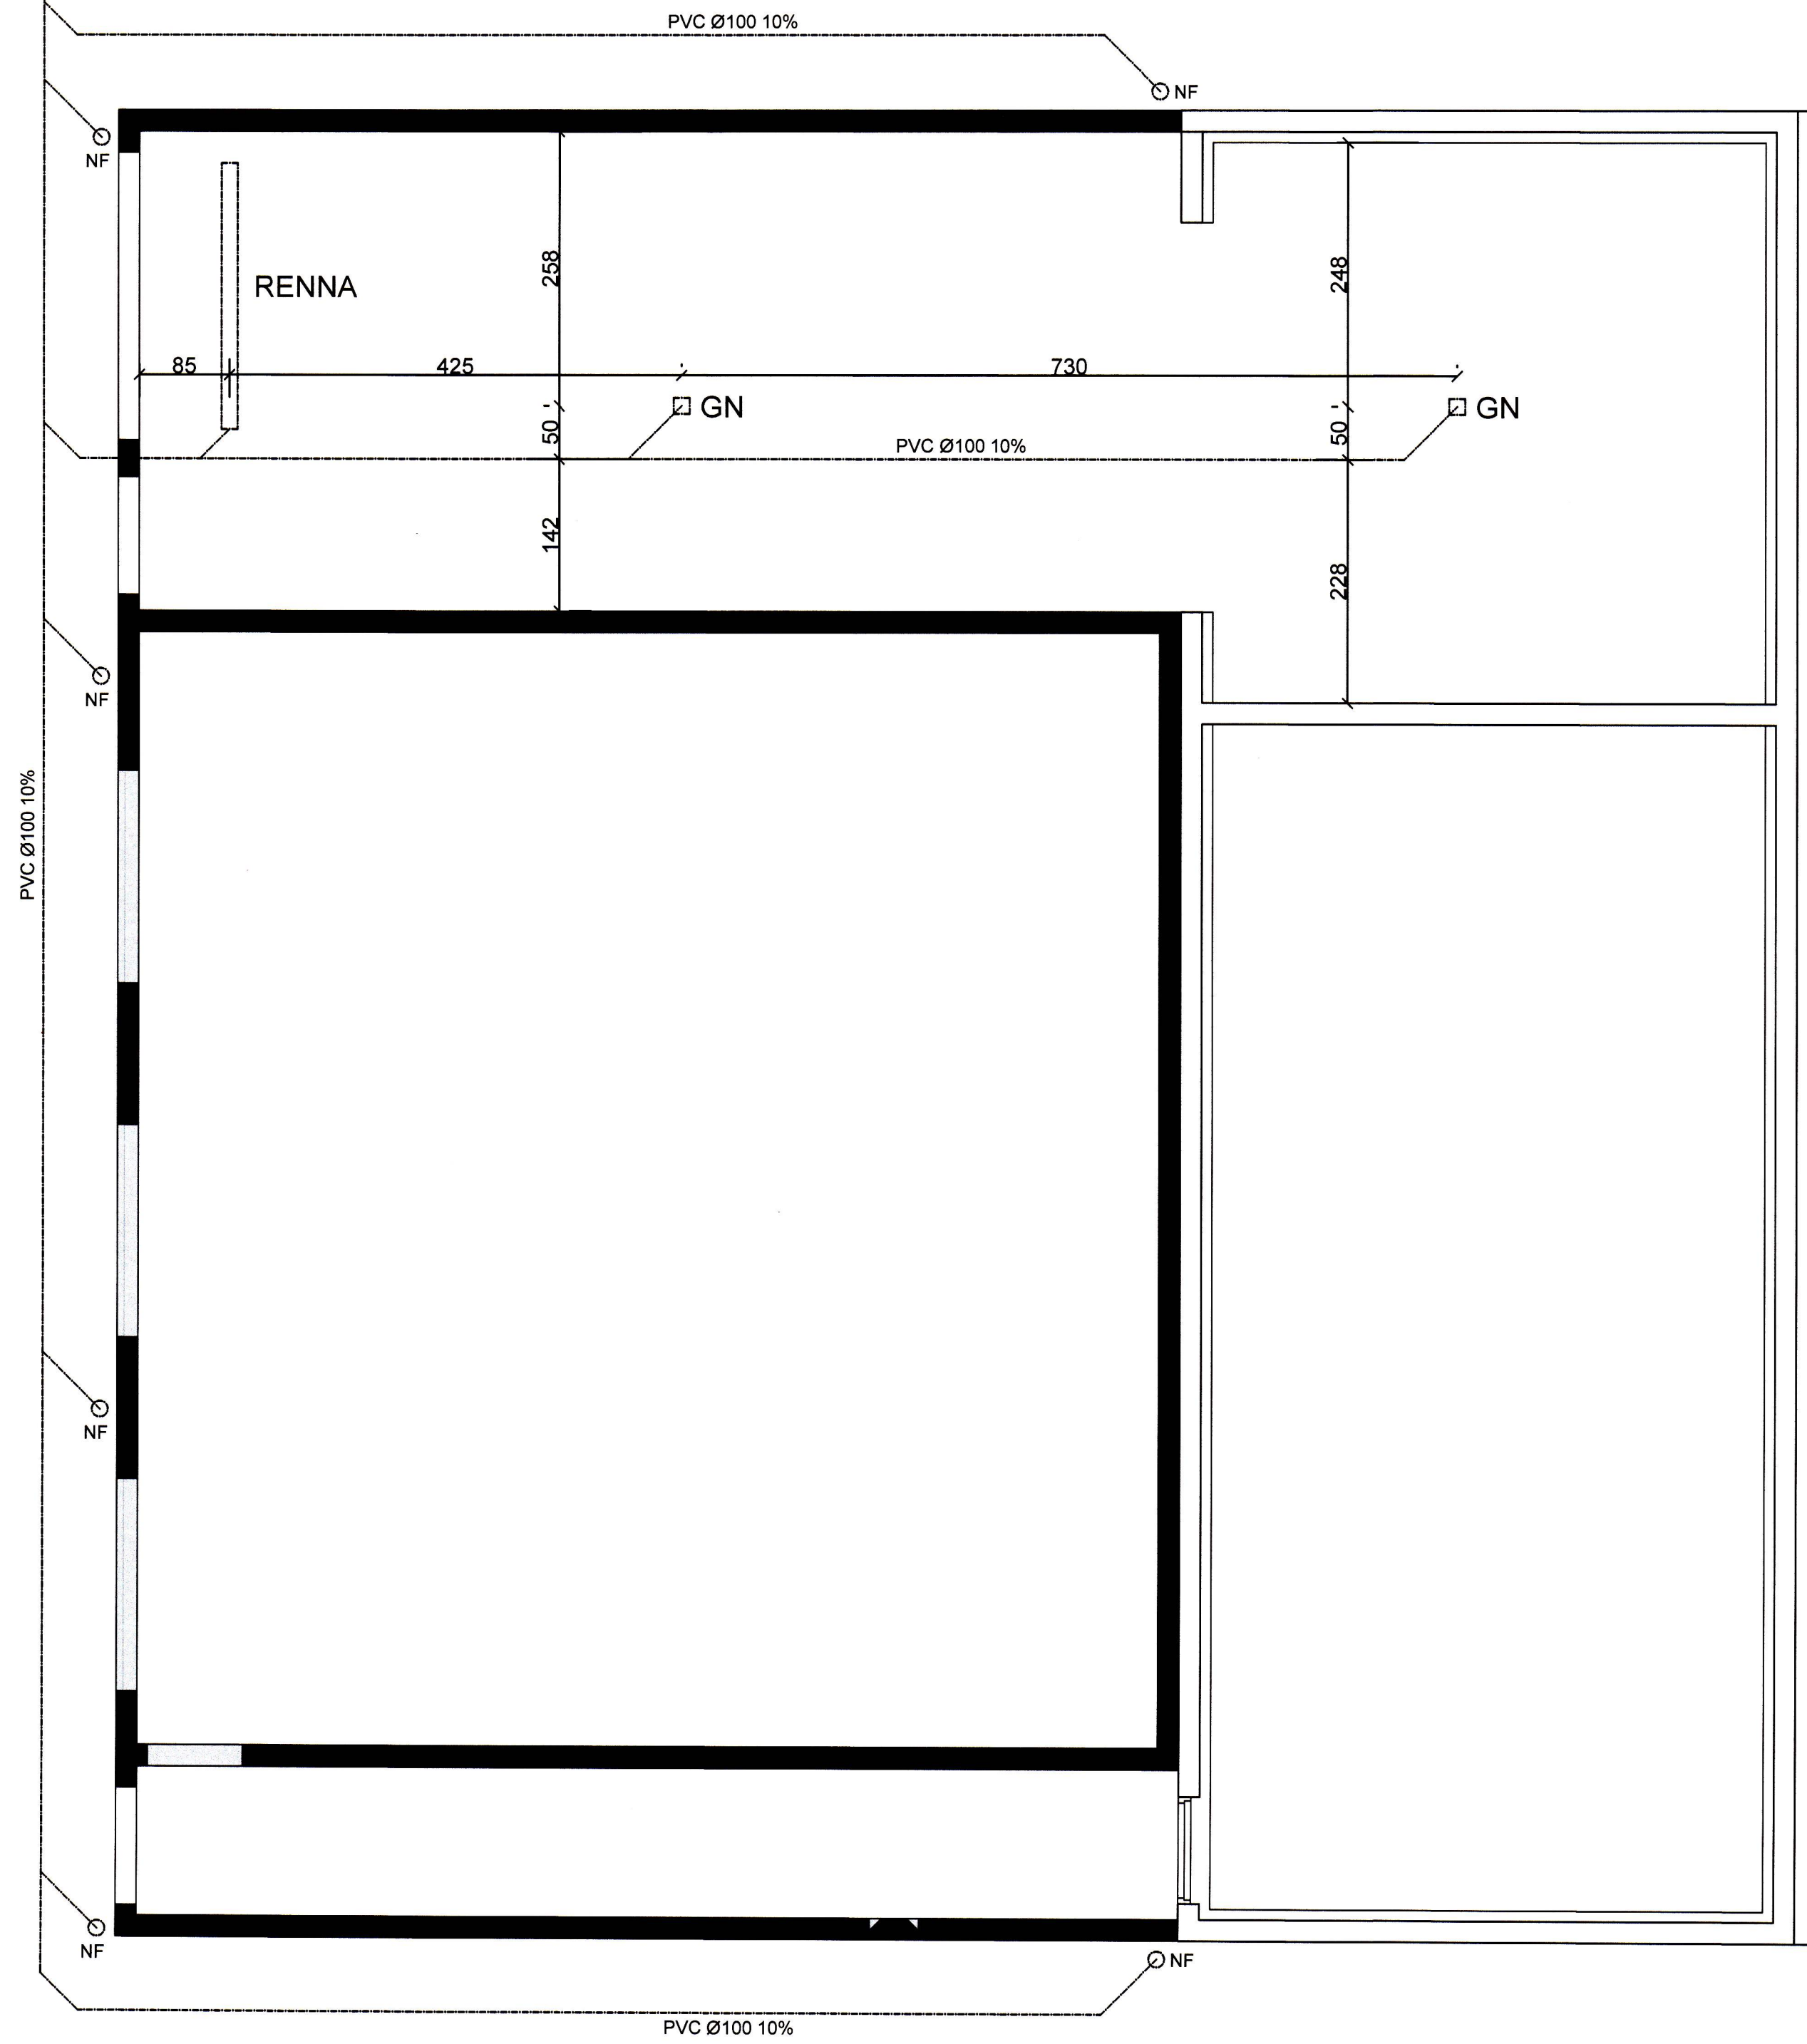

SAMPYKKT AF BYGGINGARFULLTRÚA

2.0. MAJ 2022
Sigurdur
BYGGINGARFULLTRÚA VESTMANNNAEJUM

UNDIRRITUN SAMRÆMINGARHÖNNUBAR

GRJÓTSVELGUR

KJALLARI FRÁRENSLI

TILVÍSUN	ÚTG. DAGS	SKÝRINGAR	TEIK. HANN. RÝNT. SAMP.	ÚTG. DAGS	SKÝRINGAR	TEIK. HANN. RÝNT. SAMP.	 Kirkjuvegi 23 900 Vestmannaeyjum Sími 481-2711 tpz@teiknistofa.is www.teiknistofa.is	ÚTG. DAGS	HANNAÐ	MÆLIKVARÐI 1:50	GOLFKLÚBBUR VESTMANNNAEYJA GOLFSKÁLI GRUNNMYND FRÁRENSLI
	YFIRFARID	TEIKNAD	SAMPYKKT.	SP	SGS	SAMPYKKT. <i>Sigurdur</i> 286258-2339		VERKFANG	1988 TEIKNING		