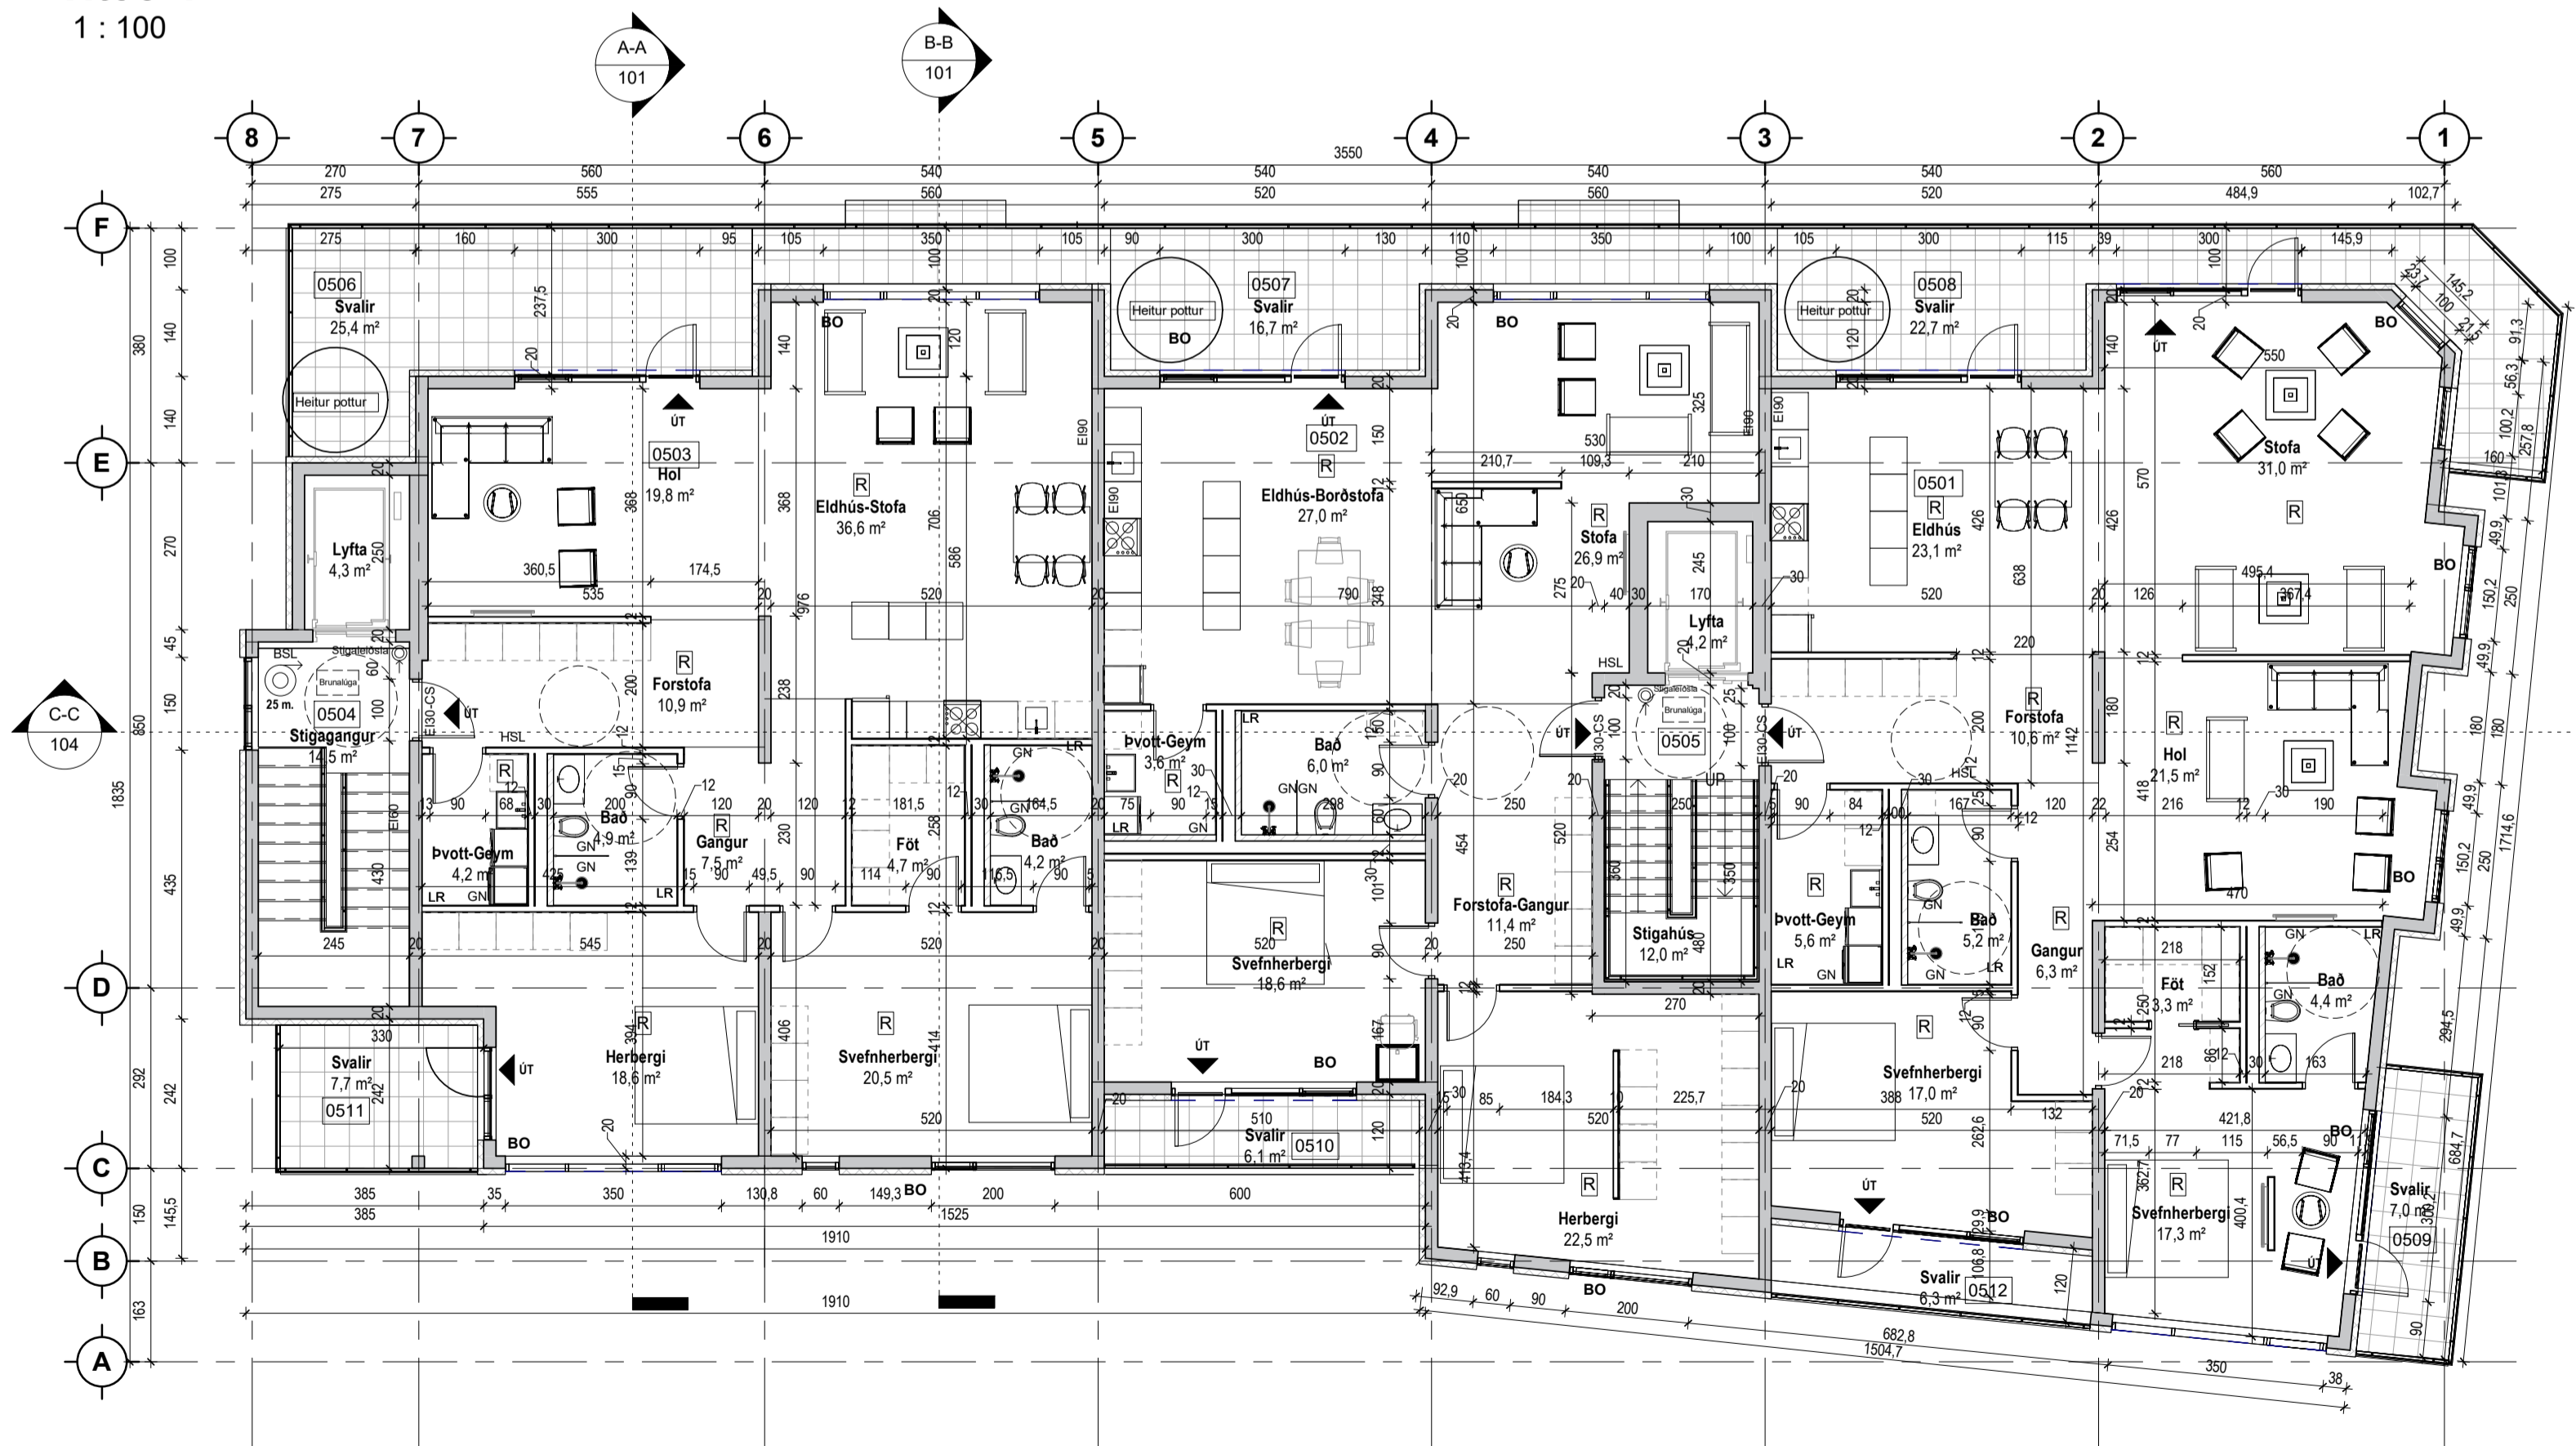

Hæð 4
1 : 100

Hæð 5
1 : 100

Austurhlíð
1 : 100

Vesturhlíð
1 : 100

UNDIRRITUN HÖNNUNARSTJÓRA
Sigríður 27.6.2024

		ÚTG. DAGS 2024-06-12	HANNAÐ SP / RS	MÆLIKVARDI 1/100 A1	900 Vestmannaeyjar Tangagata 10 Aðaluppdrættir Grunnmyndir og Útlit 4 og 5 Hæð.Austur og Vesturhlíð
ÚTG. DAGS SKYRINGAR TEIK HANN RÝNT SAMÞ		ÚTG. DAGS SKYRINGAR TEIK HANN RÝNT SAMÞ	YFIRFARID SP	TEIKNAD RS	VERKFRANG 2322 TEIKNING 103