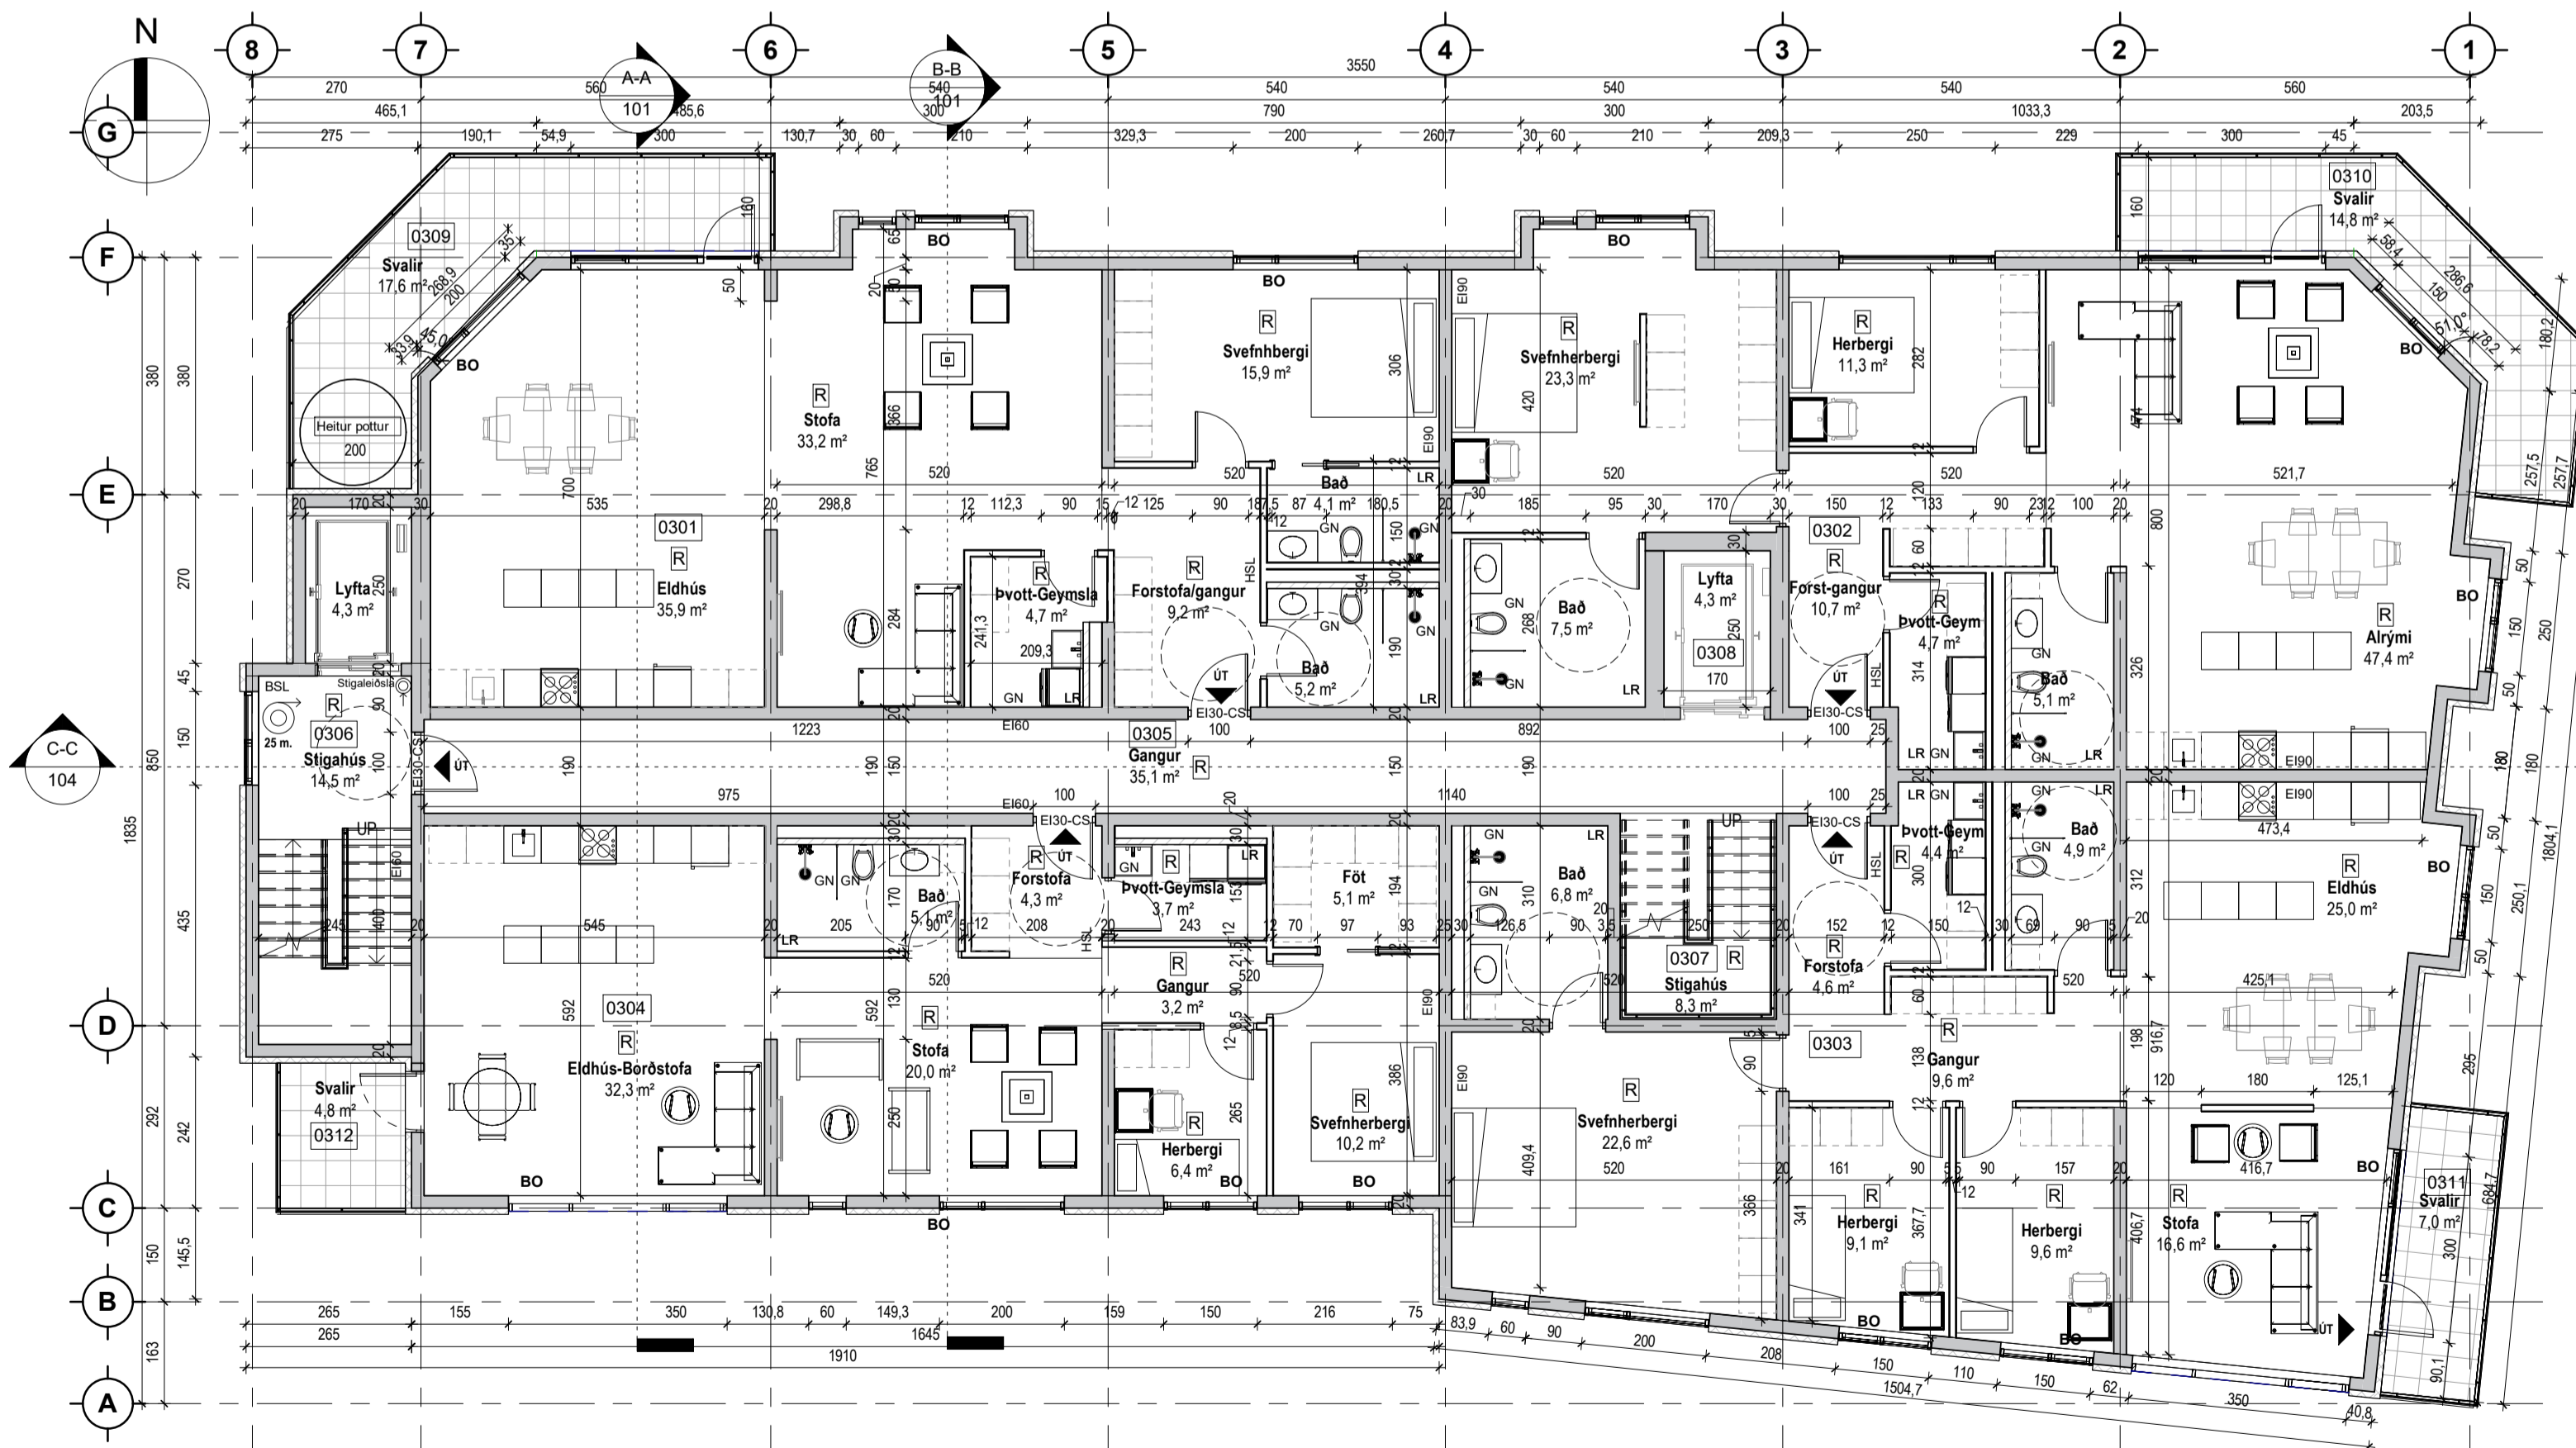

Hæð 2  
1 : 100

Hæð 3  
1 : 100

UNDIRRITUN HÖNNUNARSTJÓRA  
*Sigrún R. 27.6.2024 13:39*

Norðurhlíð  
1 : 150

Suðurhlíð  
1 : 150

ÚTG. DAGS	SKÝRINGAR	TEIKN. HANN RÝNT SAMP.	ÚTG. DAGS	SKÝRINGAR	TEIKN. HANN RÝNT SAMP.