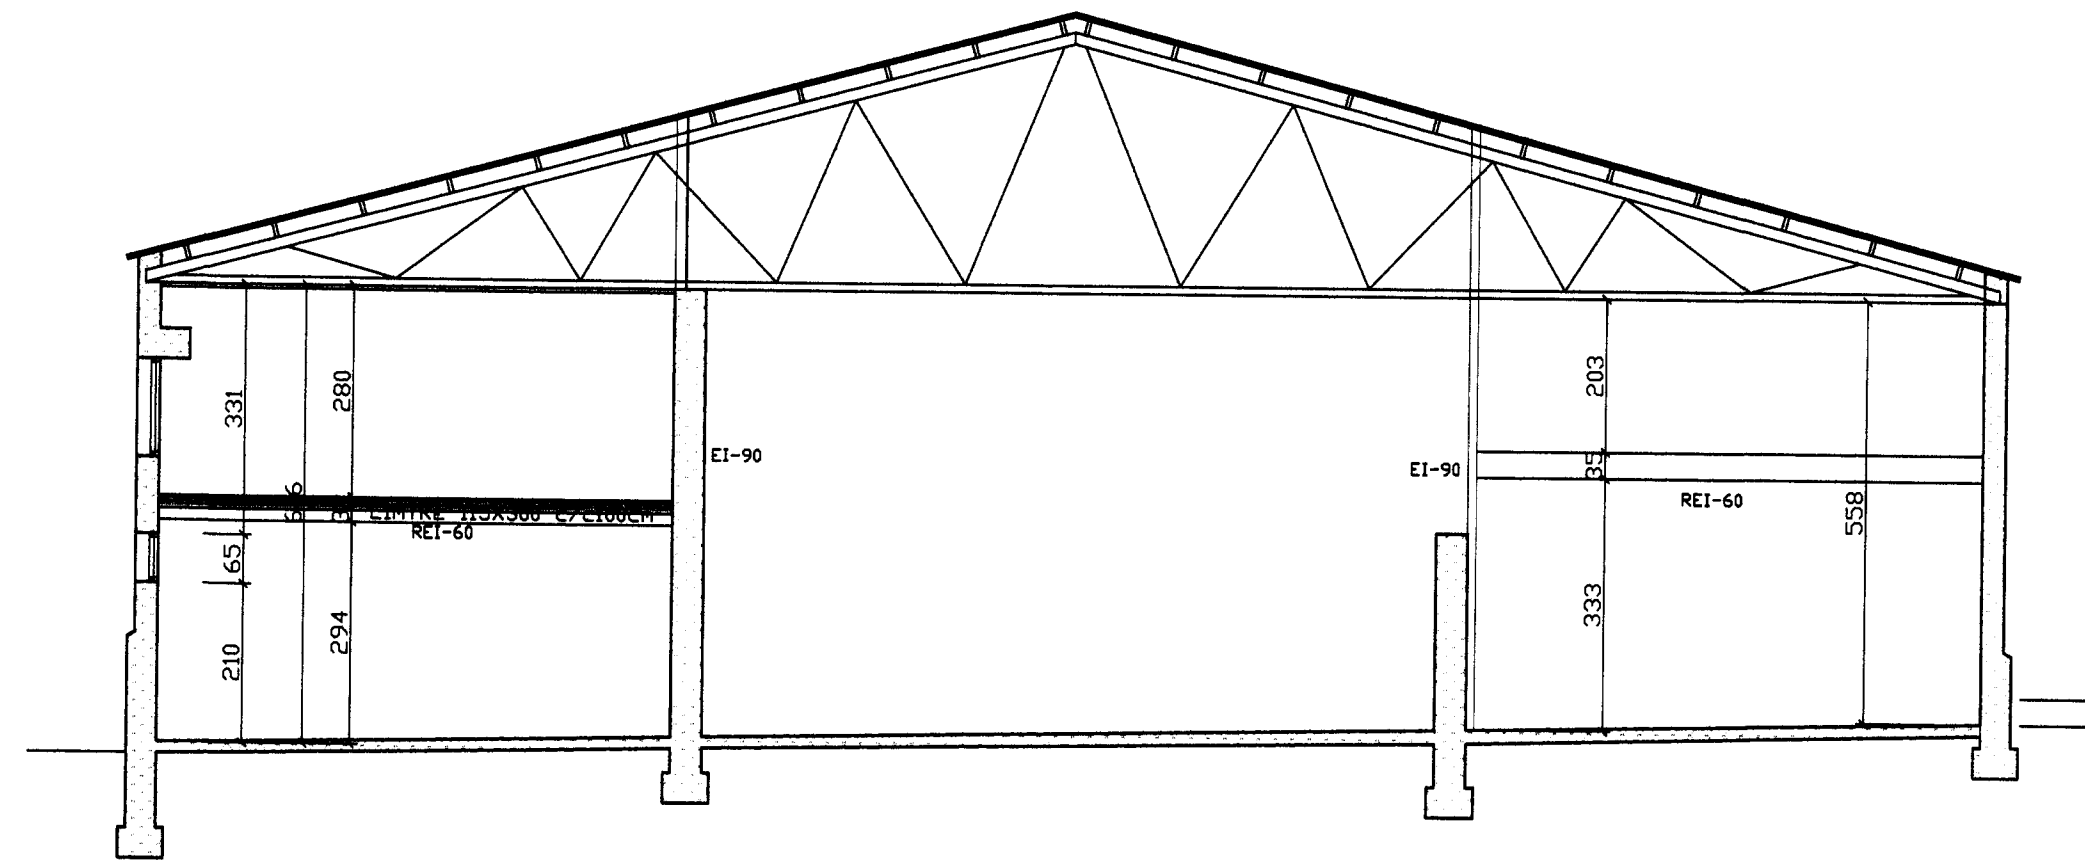

VESTURHLID M=1:100

AUSTURHLID M=1:100

SUDURHLID M=1:100

ÞVERSNID M=1:100

1003

Squ2 & 37

| NR | DAGS. | BREYTING |
|----|--------|-----------------------------|
| A | APR.12 | HÆÐ HÖSS, GLUGGAR OG HURDIR |
| B | | |
| C | | |
| D | | |
| E | | |
| F | | |
| G | | |
| H | | |