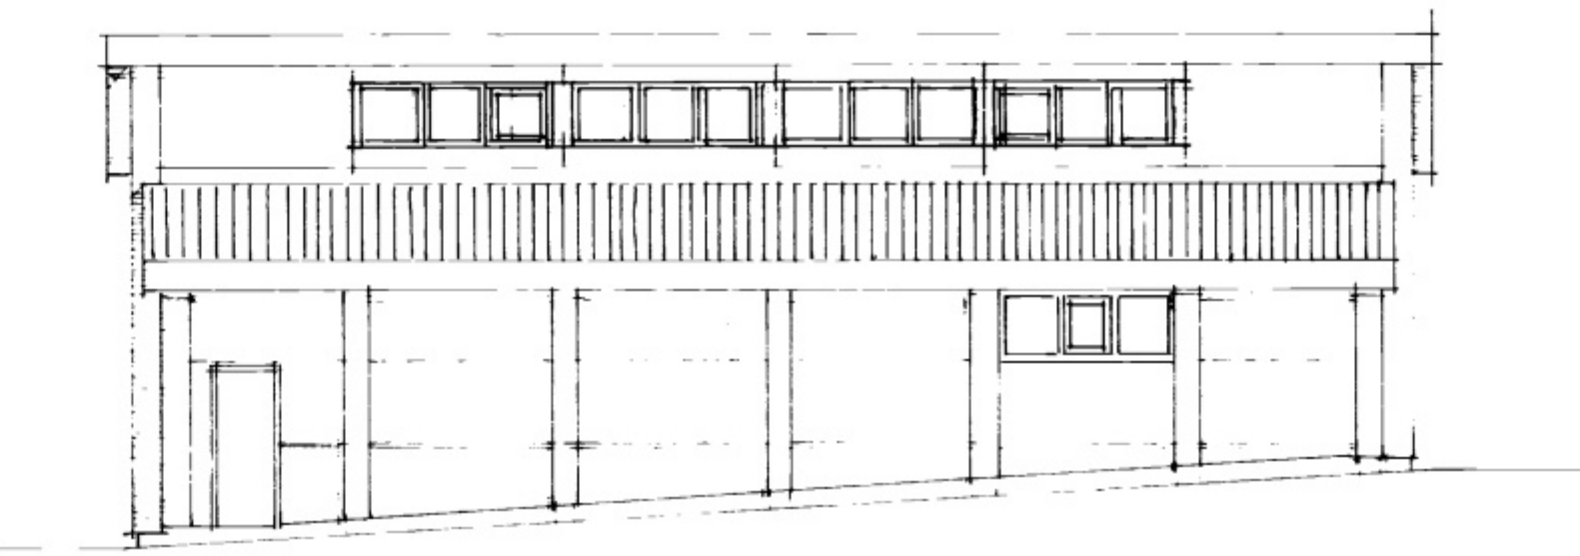

VESTURHLÍÐ

NR	DAGS.	BREYTING
A	MÁJ 01	EFTIR GLÖGGLAR EISTURHLÍÐ
B		
C		
D		
E		
F		
G		
H		

SKYRINGAR

Teiknistofa PZ ehf
Ráðgjafarverktæðipjónusta
Kennitala: 22 884 Vestmannaeyjum Sími: 477 11 00 Vexti: 477 11 00
Heimasíða: http://www.pz.is Netfang: pz@pz.is

Verkefni
BÁTASKILI BUDGUNARFÉLAGO
VESTMANNAEYJA
Verkefni
07LIT

Dags.	Hannað	Verk.nr	Mælikvarði
MÁI 01	PZ	0038	1100
Yfirfarð	Teiknað	Teikn.nr	Breyting
		101	A
Samþykkt	<i>Rauðfelling</i> 10742-3179