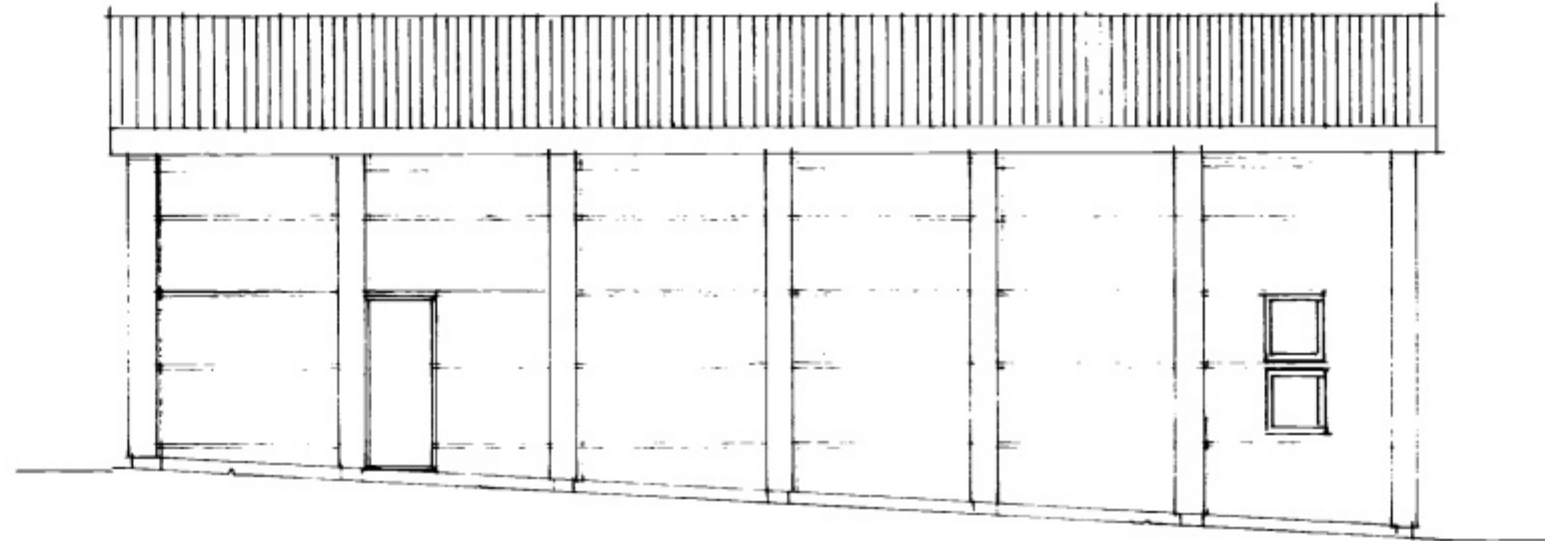

AUSTURHLÍÐ