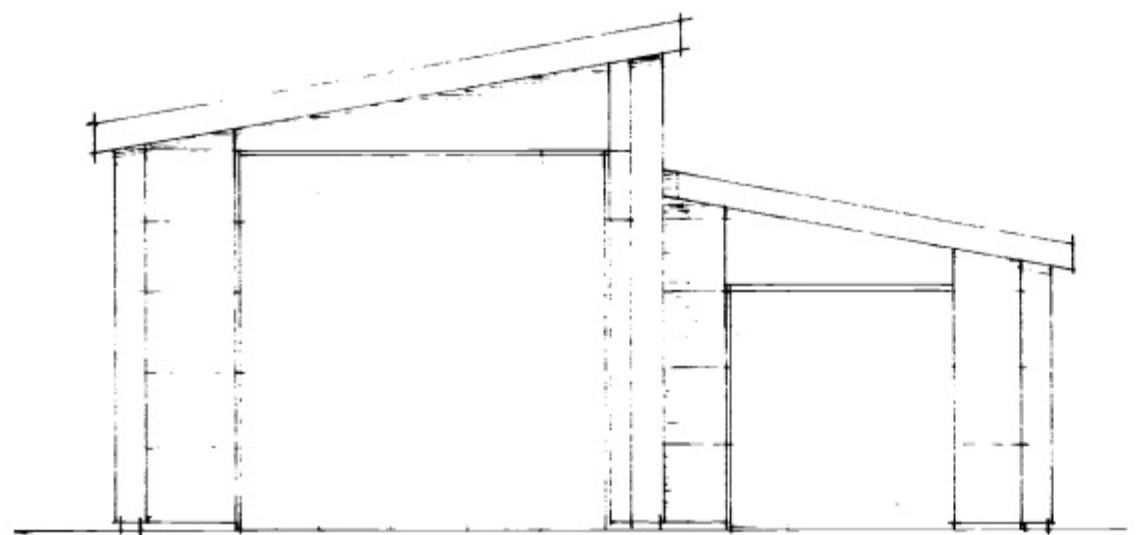

SÚÐURHLÍÐ

NOÐURHLÍÐ

NR	DAGS.	BREYTING
A	MÁJ 01	EFTIR GLÖGGLAR EISTURHLÍÐ
B		
C		
D		
E		
F		
G		
H		

SKYRINGAR

Teiknistofa PZ ehf
Ráðgjafarverktæðipjónusta
Kennitala: 22 884 Vestmannaeyjum Sími: 477 11 00 Vexti: 477 11 00
Heimasíða: http://www.pz.is Netfang: pz@pz.is

Verkefni
BÁTASKILI BUDGUNARFÉLAGO
VESTMANNAEYJA
Verkefni
07LIT

Dags.	Hannað	Verk.nr	Mælikvarði
MÁI 01	PZ	0038	1100
Yfirfarð	Teiknað	Teikn.nr	Breyting
		101	A
Samþykkt	<i>Rauðfelling</i> 10742-3179