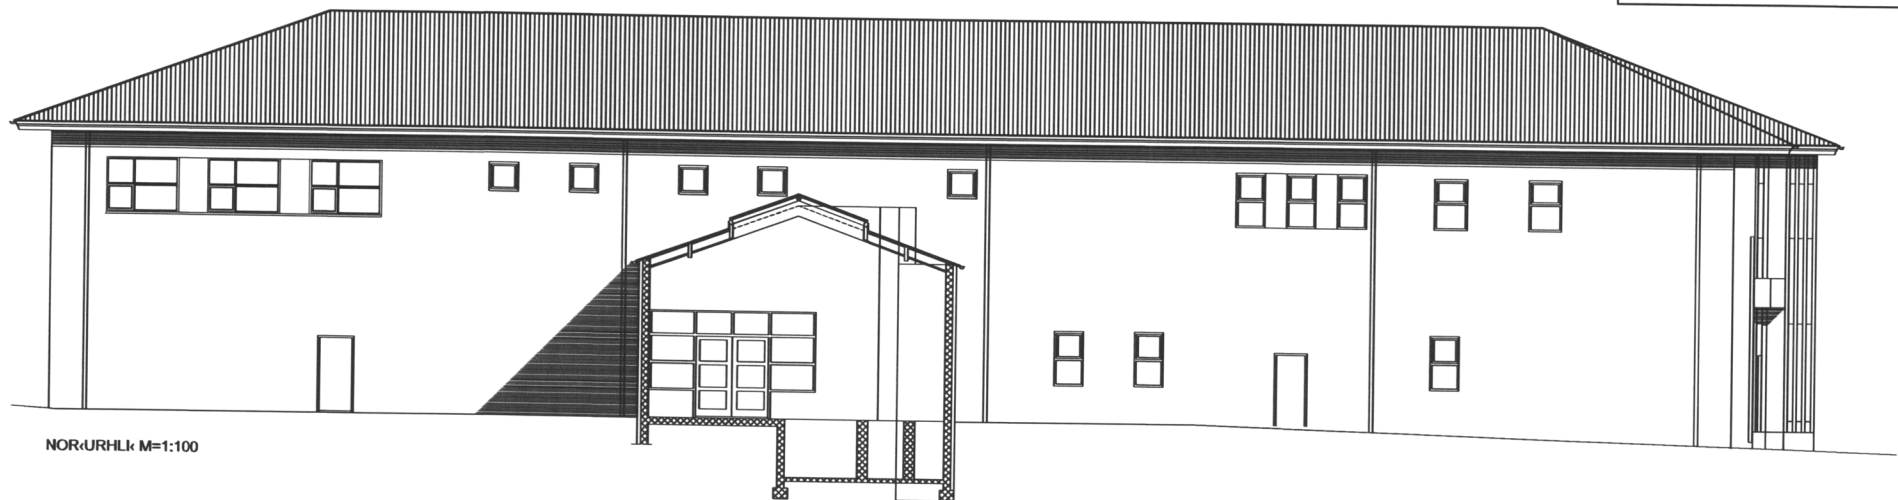

Figur 5a B1

UNDIRRITUN SAMRÆMINGARHÖNNUNAR

AUSTURHLI M=1:100

NORURHLI M=1:100

VESTURHLI M=1:100

SUURHLI M=1:100

TILVISUN	UTG DAGS	SKYRINGAR	TEIK HANN RYNT SAMP	UTG DAGS	SKYRINGAR	TEIK HANN RYNT SAMP	<p>Kirkjuvegi 23 900 Vestmannaeyjum Sími 481-2711 tpz@teiknistofa.is www.teiknistofa.is</p>	ÚTG. DAGS	HANNAD	MÆLIKVARDI	<p>HITAVEITA SUBURNESJA TANGAGATA 1 VESTMANNAEYJUM TILLAGA AD SKRIFSTOFUM HS ÚTLIT</p>
	JÚLÍ 15	PZ		JÚLÍ 15	PZ	1:100 (A1)		YFIRFARID	TEIKNAD	1:200 (A3)	
								SAMPYKKT			
							VERKFANG 9332-2 TEIKNING			103	