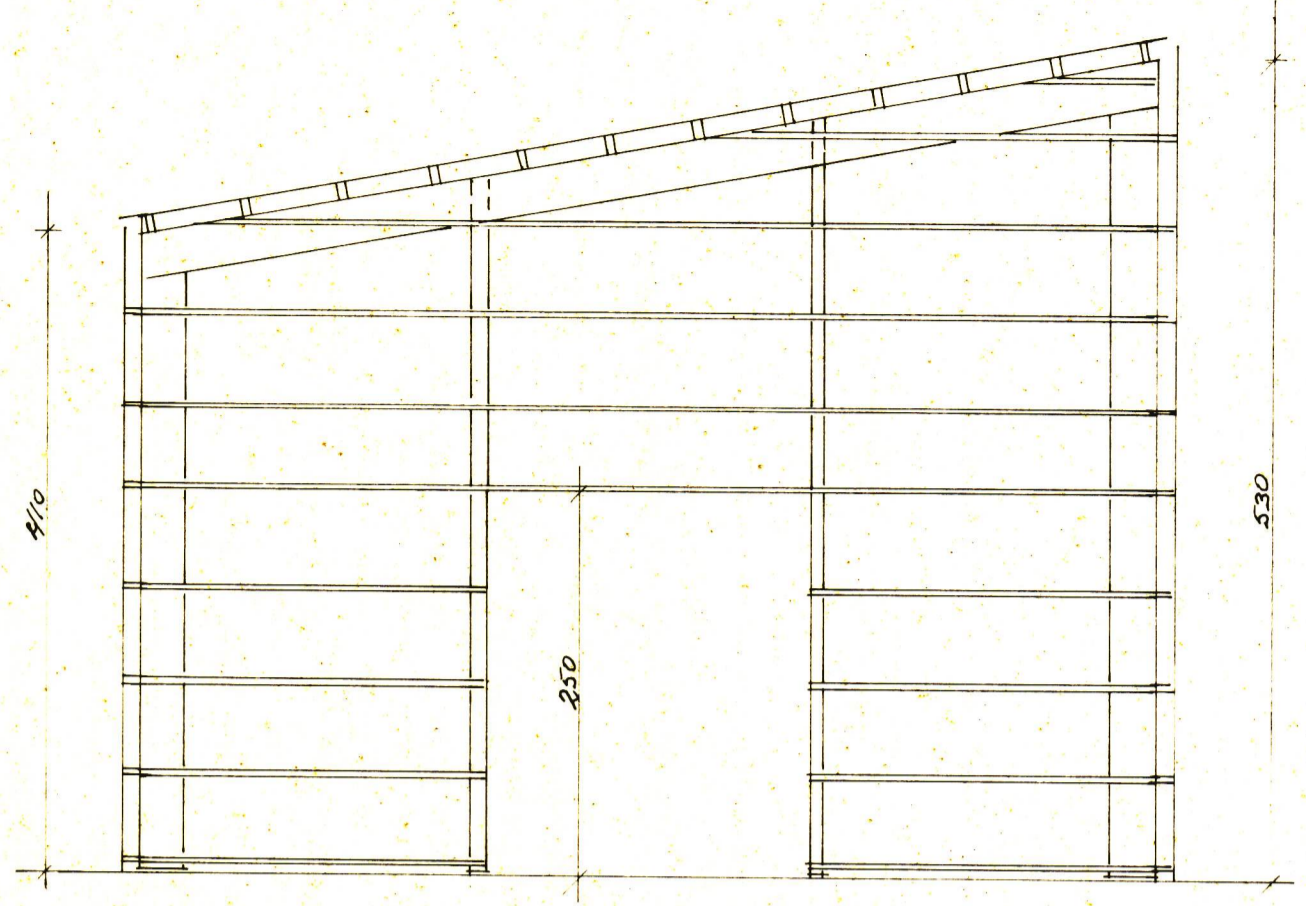

GRIND VESTUR 1:50

GRIND SUDUR 1:50

GRIND AUSTUR 1:50

GRIND NORÐUR 1:50

SAMÞYKKT AF BYGGINGARFULLTRÚA

12 FEB 2021

BYGGINGARFULLTRÚA VESTMANNNAEYJUM

F		VERK	FES LÖNDUNARTEKI	
E			Á NAUSTHAMRI.	
D			GRINDUR	
C				
B				
A	FEB 01	HÍST FLÓTT TIL		
BR.	DAGS.	BREYTING	TEIKN. NÚM. 101A	AF 8549 / 100.38
PÁLL ZÓPHONIÁSSON			HANNAÐ 5.P.	TEIKNAD
BYGGINGATÆKNIFRÆÐINGUR			KVARÐI 1:50	
KIRKJUVEGI 23 - 98-2711			DAGS. DES 85	
900 VESTMANNNAEYJUM				