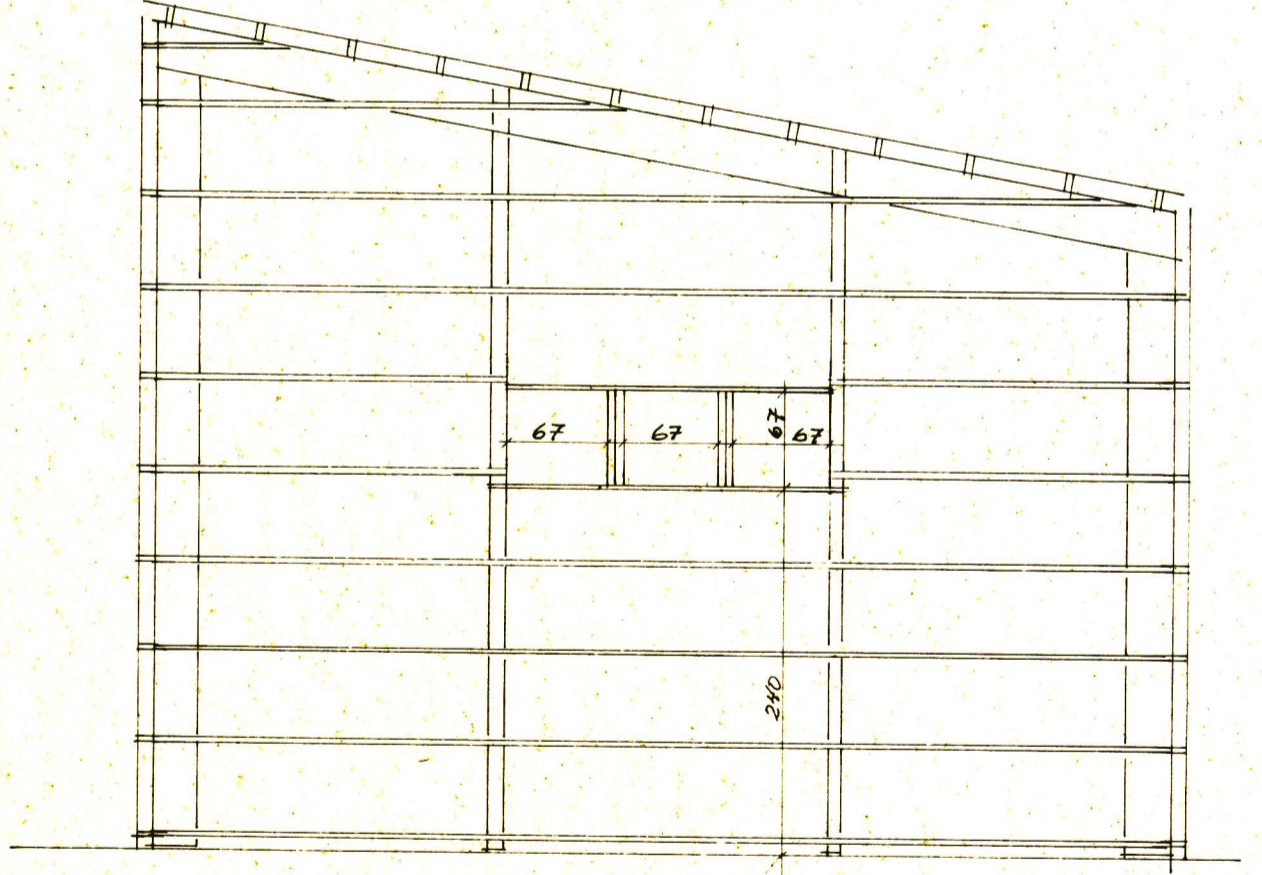

GRIND VESTUR 1:50

GRIND SUDUR 1:50

GRIND AUSTUR 1:50

GRIND NORÐUR 1:50

SAMÞYKKT AF BYGGINGARFULLTRÚA

12 FEB 2021

BYGGINGARFULLTRÚA VESTMANNNAEYJUM

F		VERK	FES LÖNDUNARTEKI	
E			Á NAUSTHAMRI.	
D			GRINDUR	
C				
B				
A	FEB 01	HÍST FLÓTT TIL		
BR.	DAGS.	BREYTING	TEIKN. NÚM. 101A	AF 8549 / 100.38
PÁLL ZÓPHONIÁSSON			HANNAÐ 5.P.	TEIKNAD
BYGGINGATÆKNIFRÆÐINGUR			KVARÐI 1:50	
KIRKJUVEGI 23 - 98-2711			DAGS. DES 85	
900 VESTMANNNAEYJUM				