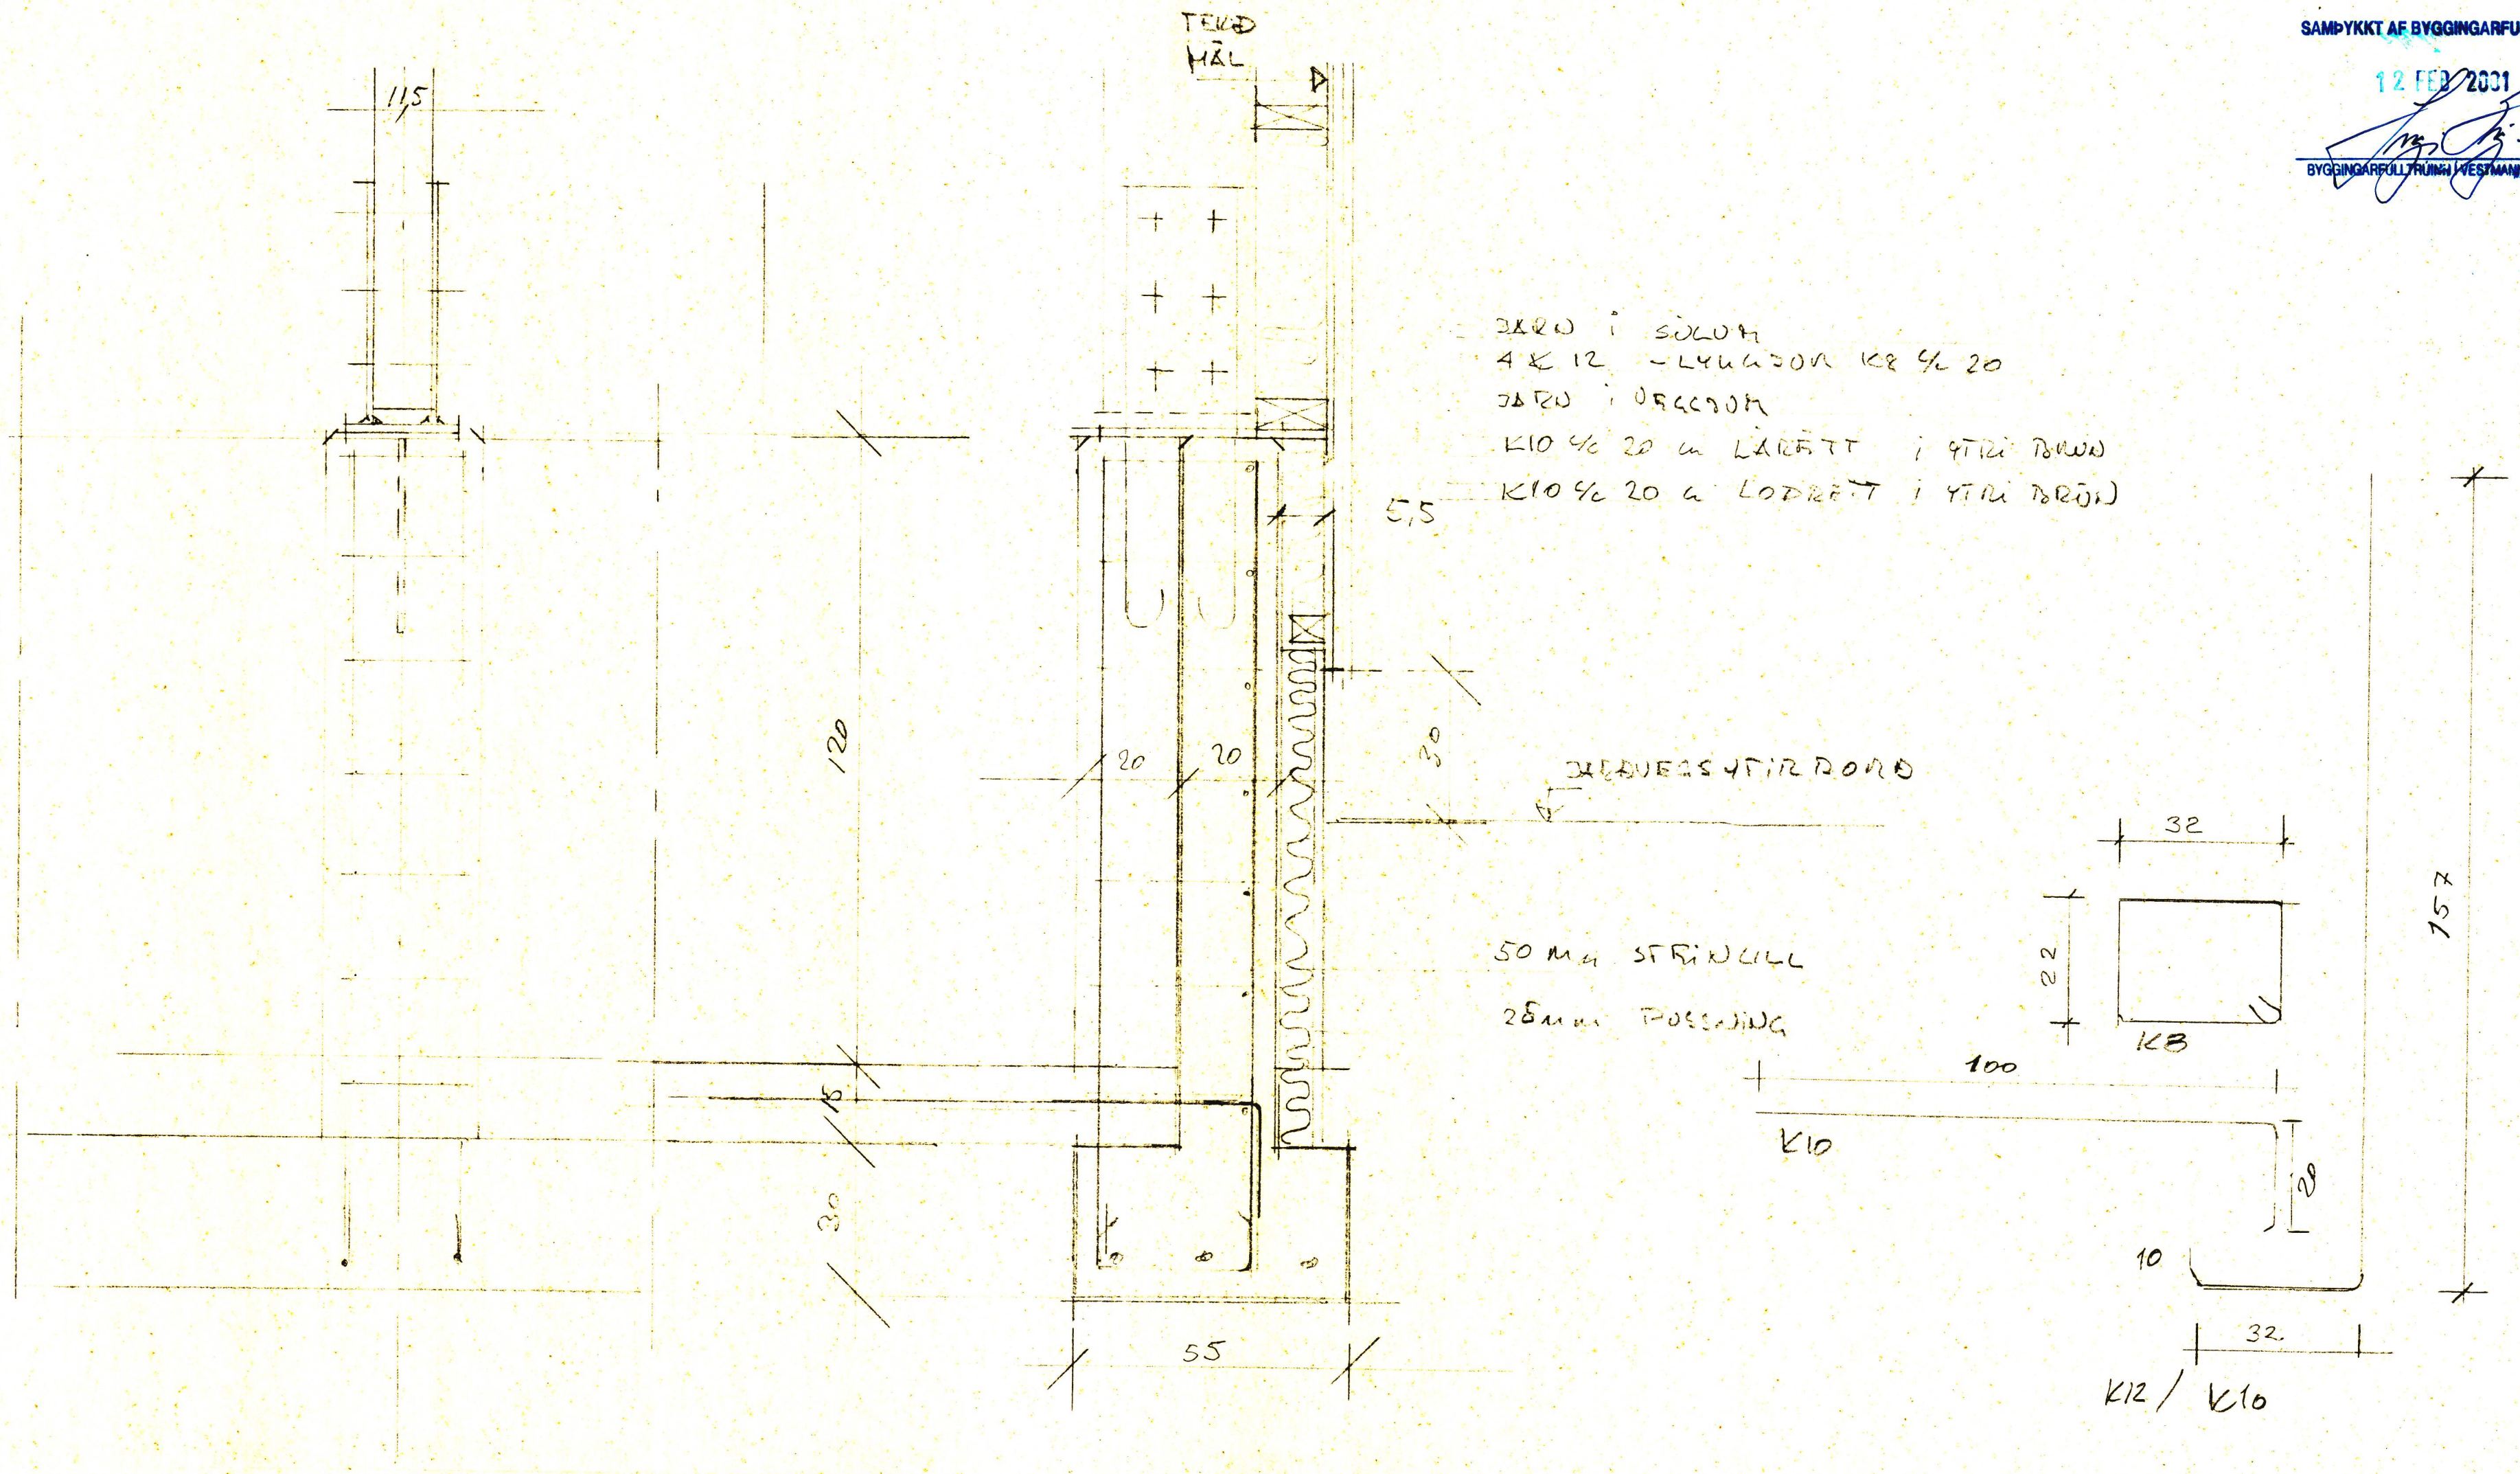

12 FEB 2001

2X20 í SÖLUM
 4X12 - LYNKJON KR 1/2 20
 2X20 í DRÖGJON
 K10 1/2 20 í LÖRFTT í YTRU ÞORUN
 K10 1/2 20 í LÖRFTT í YTRU ÞORUN

3X20 í YTRU ÞORUN

50mm STYRILILL
 28mm ÞÖSSUNG

DÁTÆKYLÍ ÞÖRGRUNAFELAG VESTMANNNAEYJA
 SUIÐ Í UNDIRSTÆÐJON
 FEBRÚAR 2001 MÁL 1:10 TEIÐ UN 104
 TEIKNISJÓFA D2 VESTMANNNAEYJUM 0038