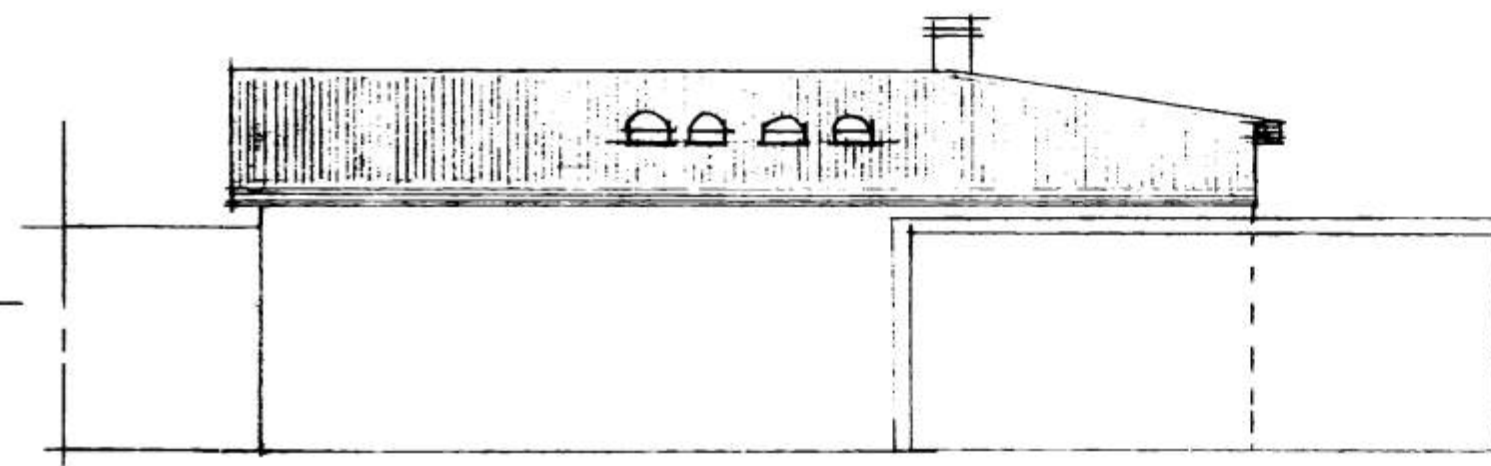

SUDURLID

FLATARMAL HUS 138 m
FLATARMAL BILUR 41.60
BURNAL DILEGG 137 m²
VEGGIR 20 DEBENT STEIUSTEPPA
DAK 2x8" SPERRUR
EIVANGUN 6" BLEULL
KLADNING OSTAL