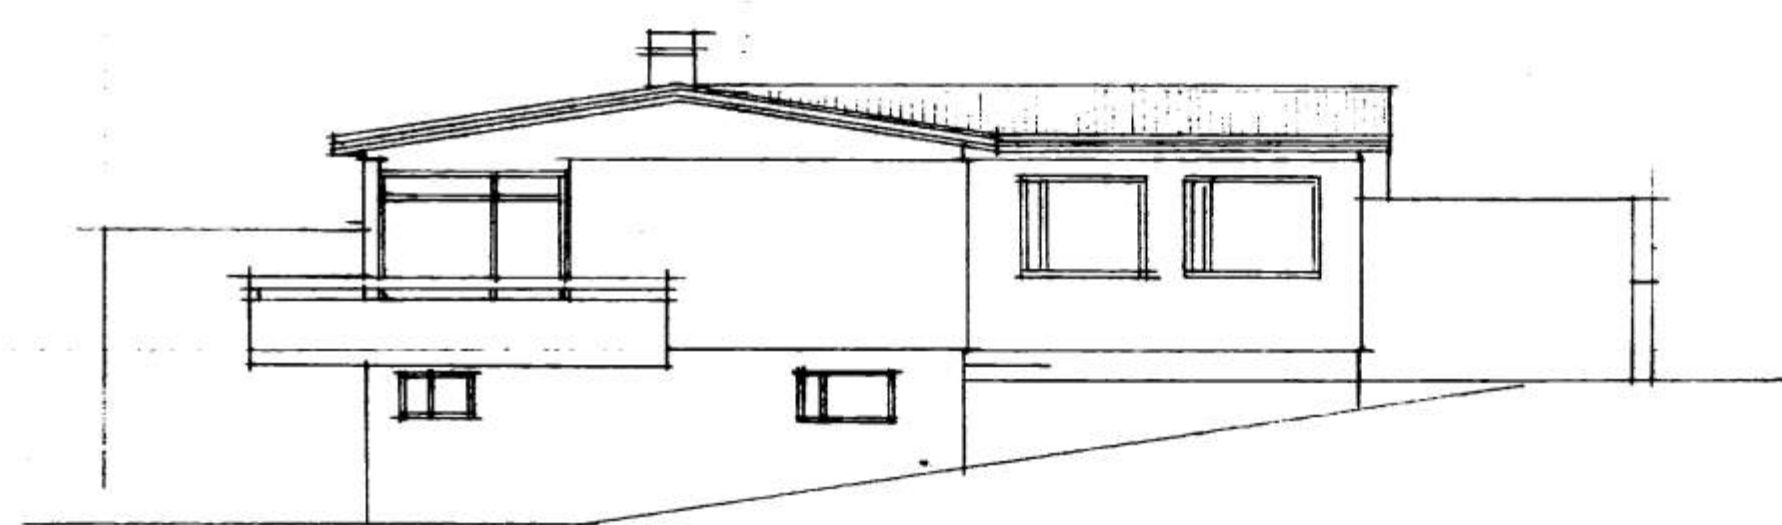

VESTURLID

AUSTURLID

SUDURLID

FLATARMAL HUS 138 m  
 FLATARMAL BILUR 41.60  
 BURNAL DILEGG 137 m<sup>2</sup>  
 VEGGIR 20 DEBENT STEIUSTEPPA  
 DAK 2x8" SPERRUR  
 EIVANGUN 6" BLEULL  
 KLADNING OSTAL

NORÐURLID