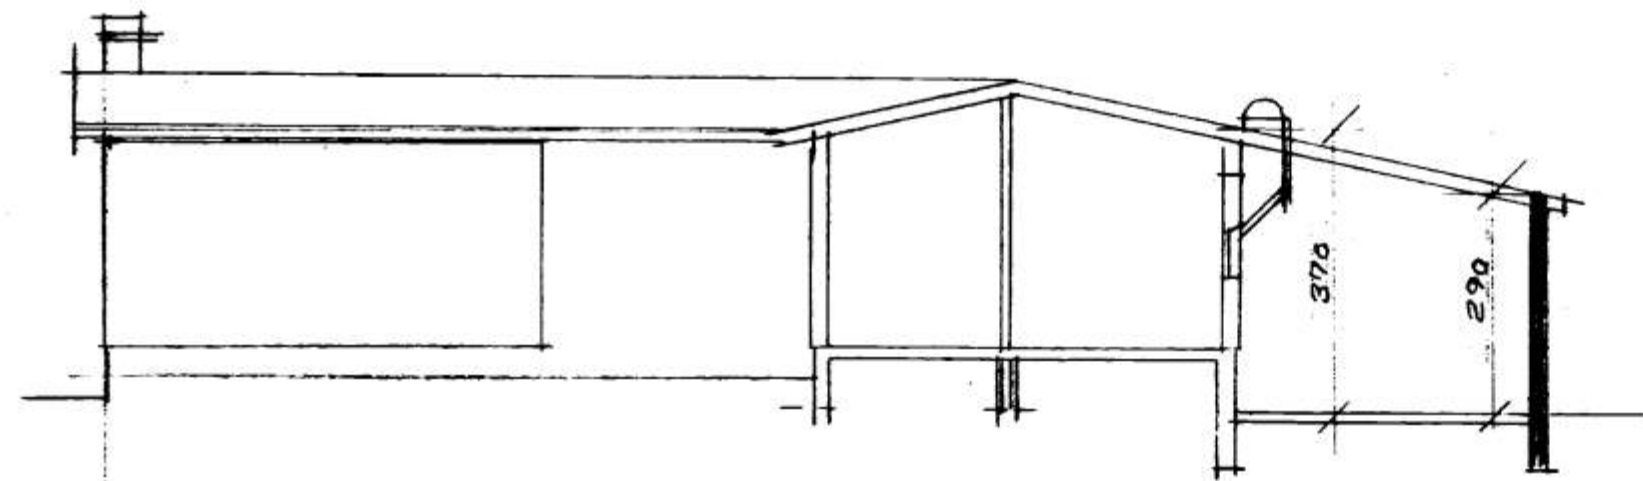

AUSTURLID

FLATARMAL HUS 138 m
FLATARMAL BILUR 41.60
BURNAL DILEGG 137 m²
VEGGIR 20 DEBENT STEIUSTEPPA
DAK 2x8" SPERRUR
EIVANGUN 6" BLEULL
KLADNING OSTAL

Fristad 17. sept. '64
Sudurlid 21-01-94
GRUNNINGU - BILT - SUID
GAFSTOÐUR
VÍÐRÆGGINGU
MÁL HÍÐ 1977
PALL 2000