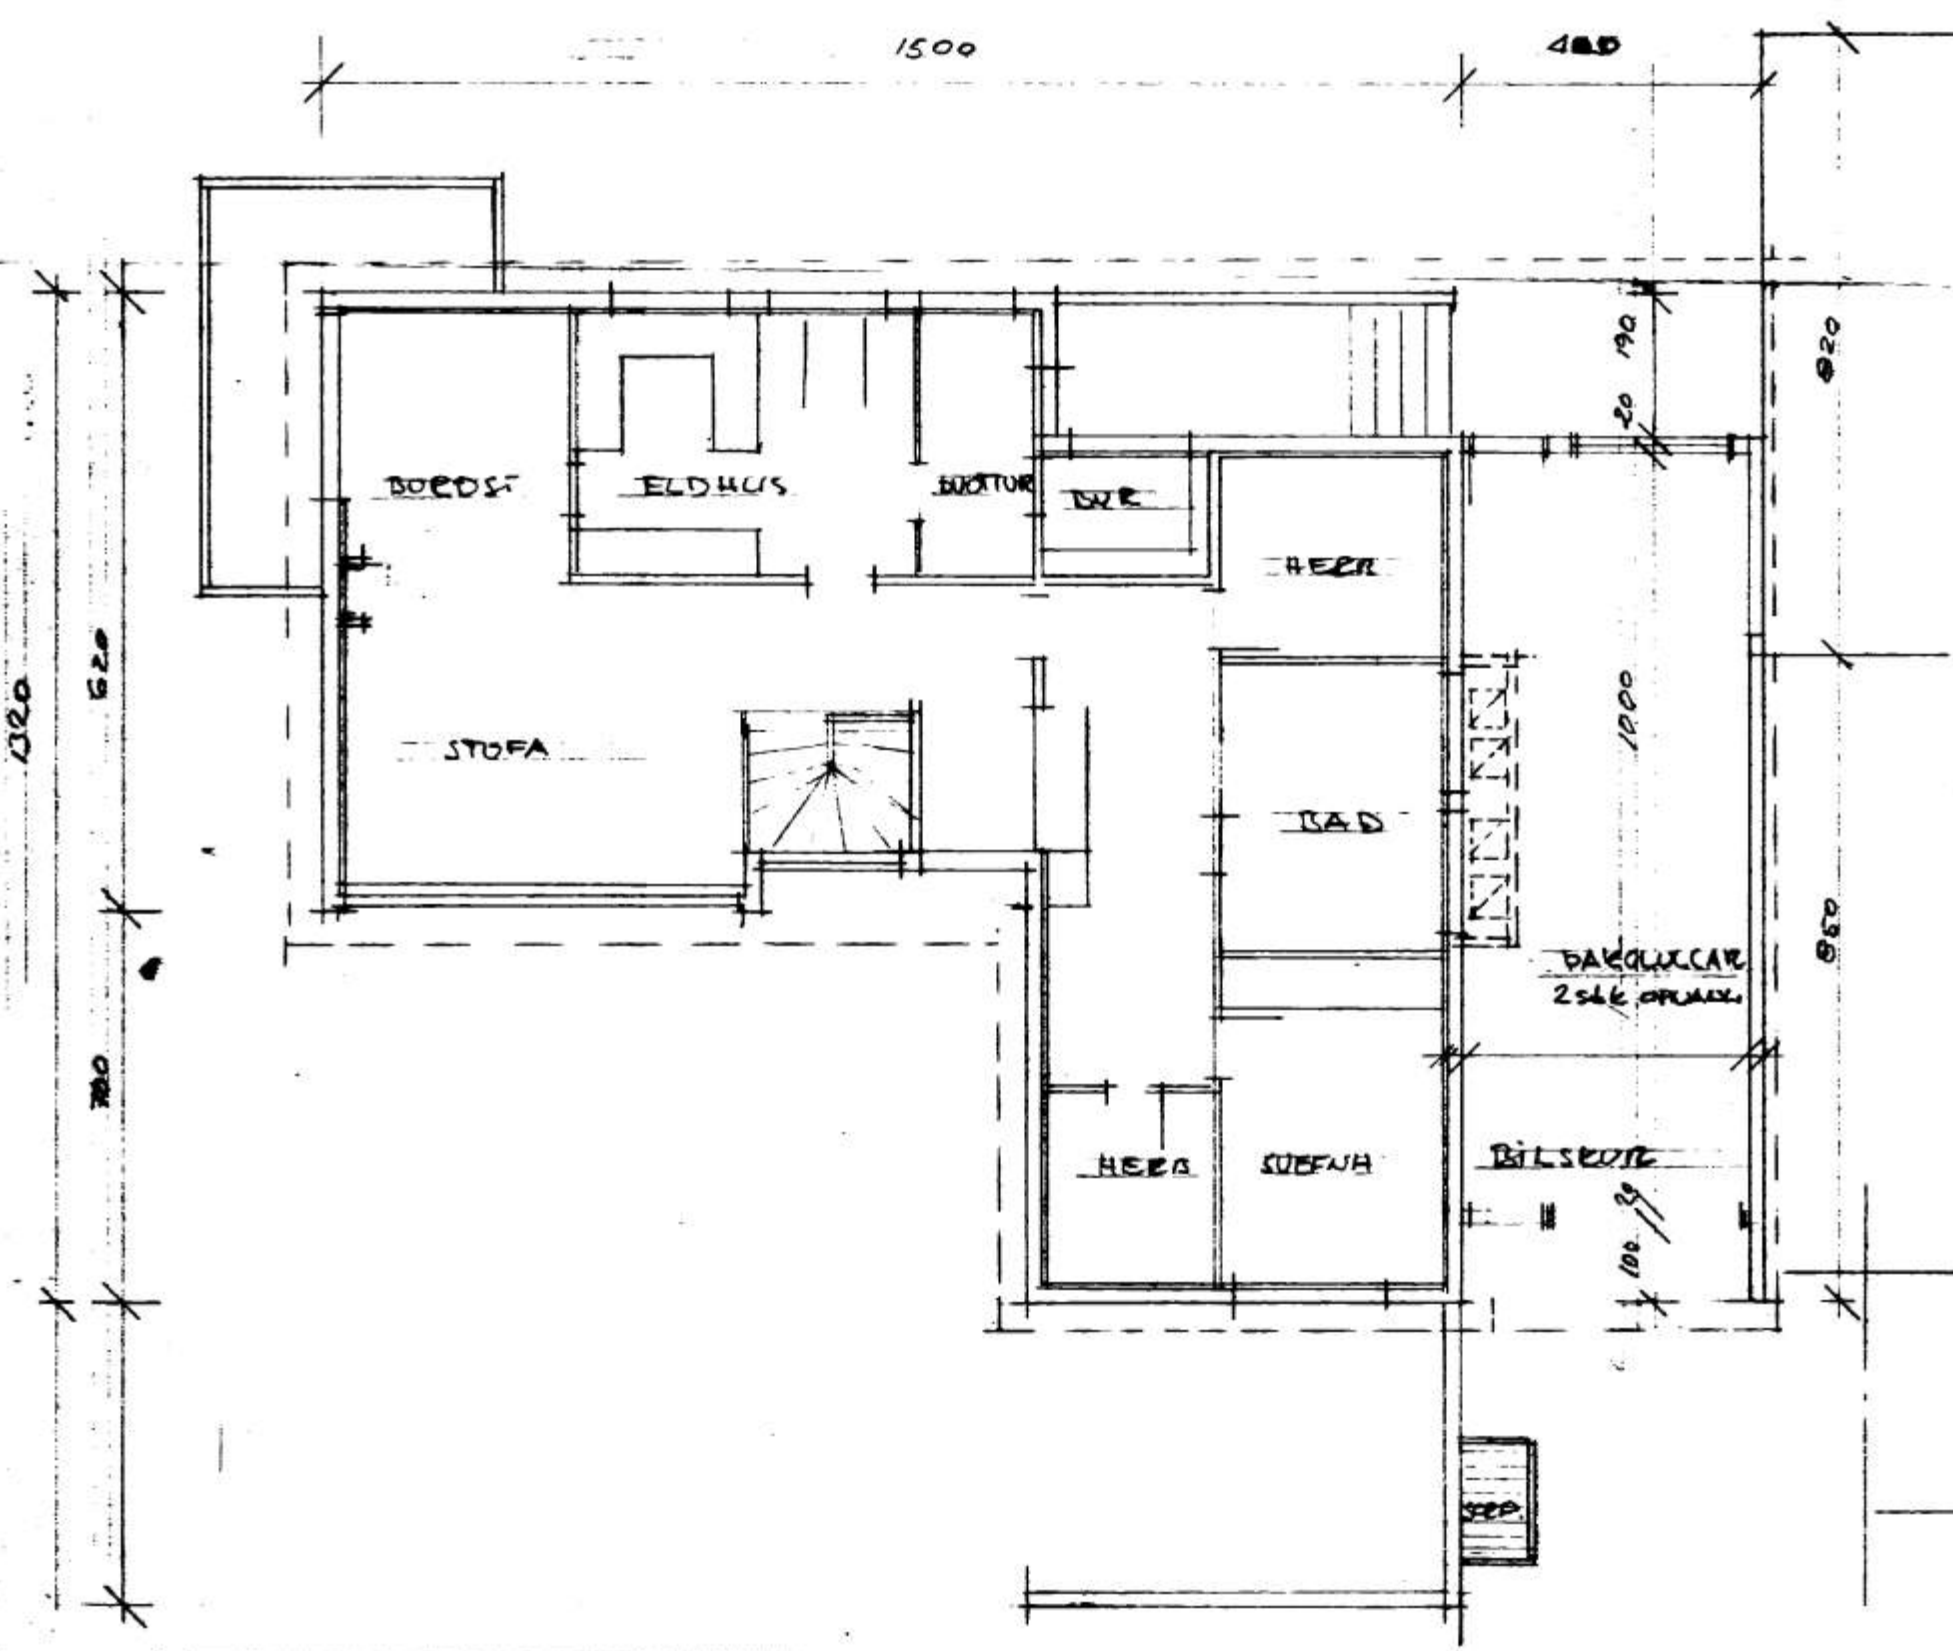

VESTURLID

AUSTURLID

SUDURLID

FLATARMAL HUS 138 m  
 FLATARMAL BILUR 41.60  
 BURNAL DILEGG 137 m<sup>2</sup>  
 VEGGIR 20 DEBENT STEIUSTEPPA  
 DAK 2x8" SPERRUR  
 EIVANGUN 6" BLEULL  
 KLADNING OSTAL

NORÐURLID

SUDURLID

Fristad 17. sept. '64  
 Sudurlid 21-01-94  
 GRUNNINGU - BILT - SUID  
 GAFSTOÐUR  
 VÍÐRÆGGINGU  
 MÁL HÍÐ 1977  
 PALL 2000