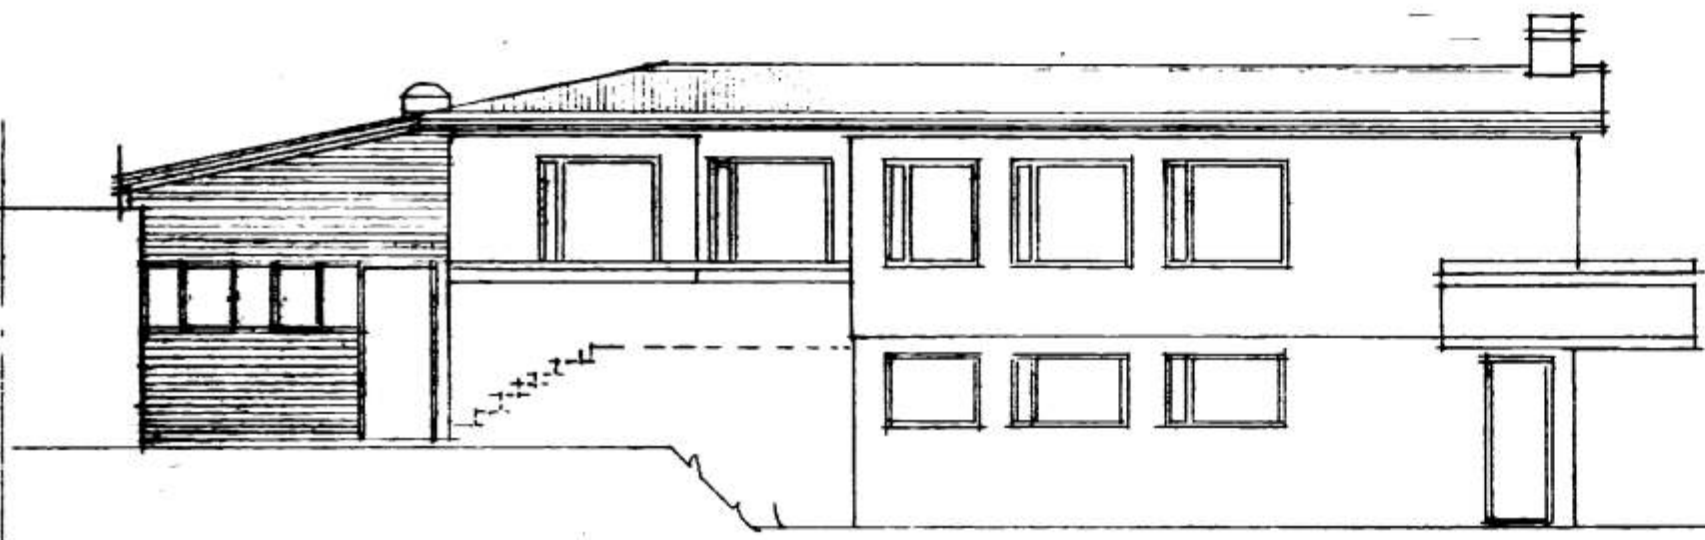

VESTURLID

AUSTURLID

SUDURLID

FLATARMAL HUS 138 m  
 FLATARMAL BILUR 41.60  
 BURNAL DILEGG 137 m<sup>2</sup>  
 VEGGIR 20 DEBENT STEIUSTEPPA  
 DAK 2x8" SPERRUR  
 EIVANGUN 6" BLEULL  
 KLADNING OSTAL

NORÐURLID