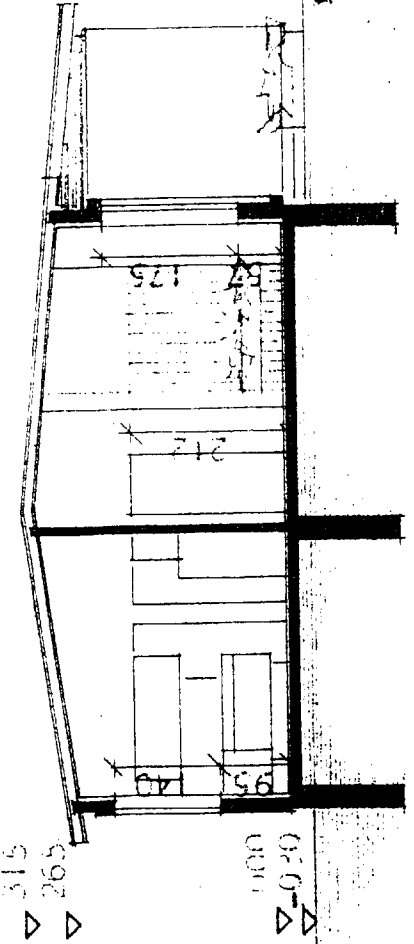

Sampykktá fundi
 byggingarnefndar 19-8-71

SNITUNINGUR A-A

PLATANNÁL HÓFS BRÚTTÓ 120,94 M²
 NETTÓ 106,41 M²

NORDUR

AUSTUR

Breytt 8. apríl 1971. Gluggapóstum og opnanlegum fögum breytt.

BREYTT Í JÚLÍ 1971 SG

HEIMISVADI SMÁLÁSTOFNUR RÍKISINS