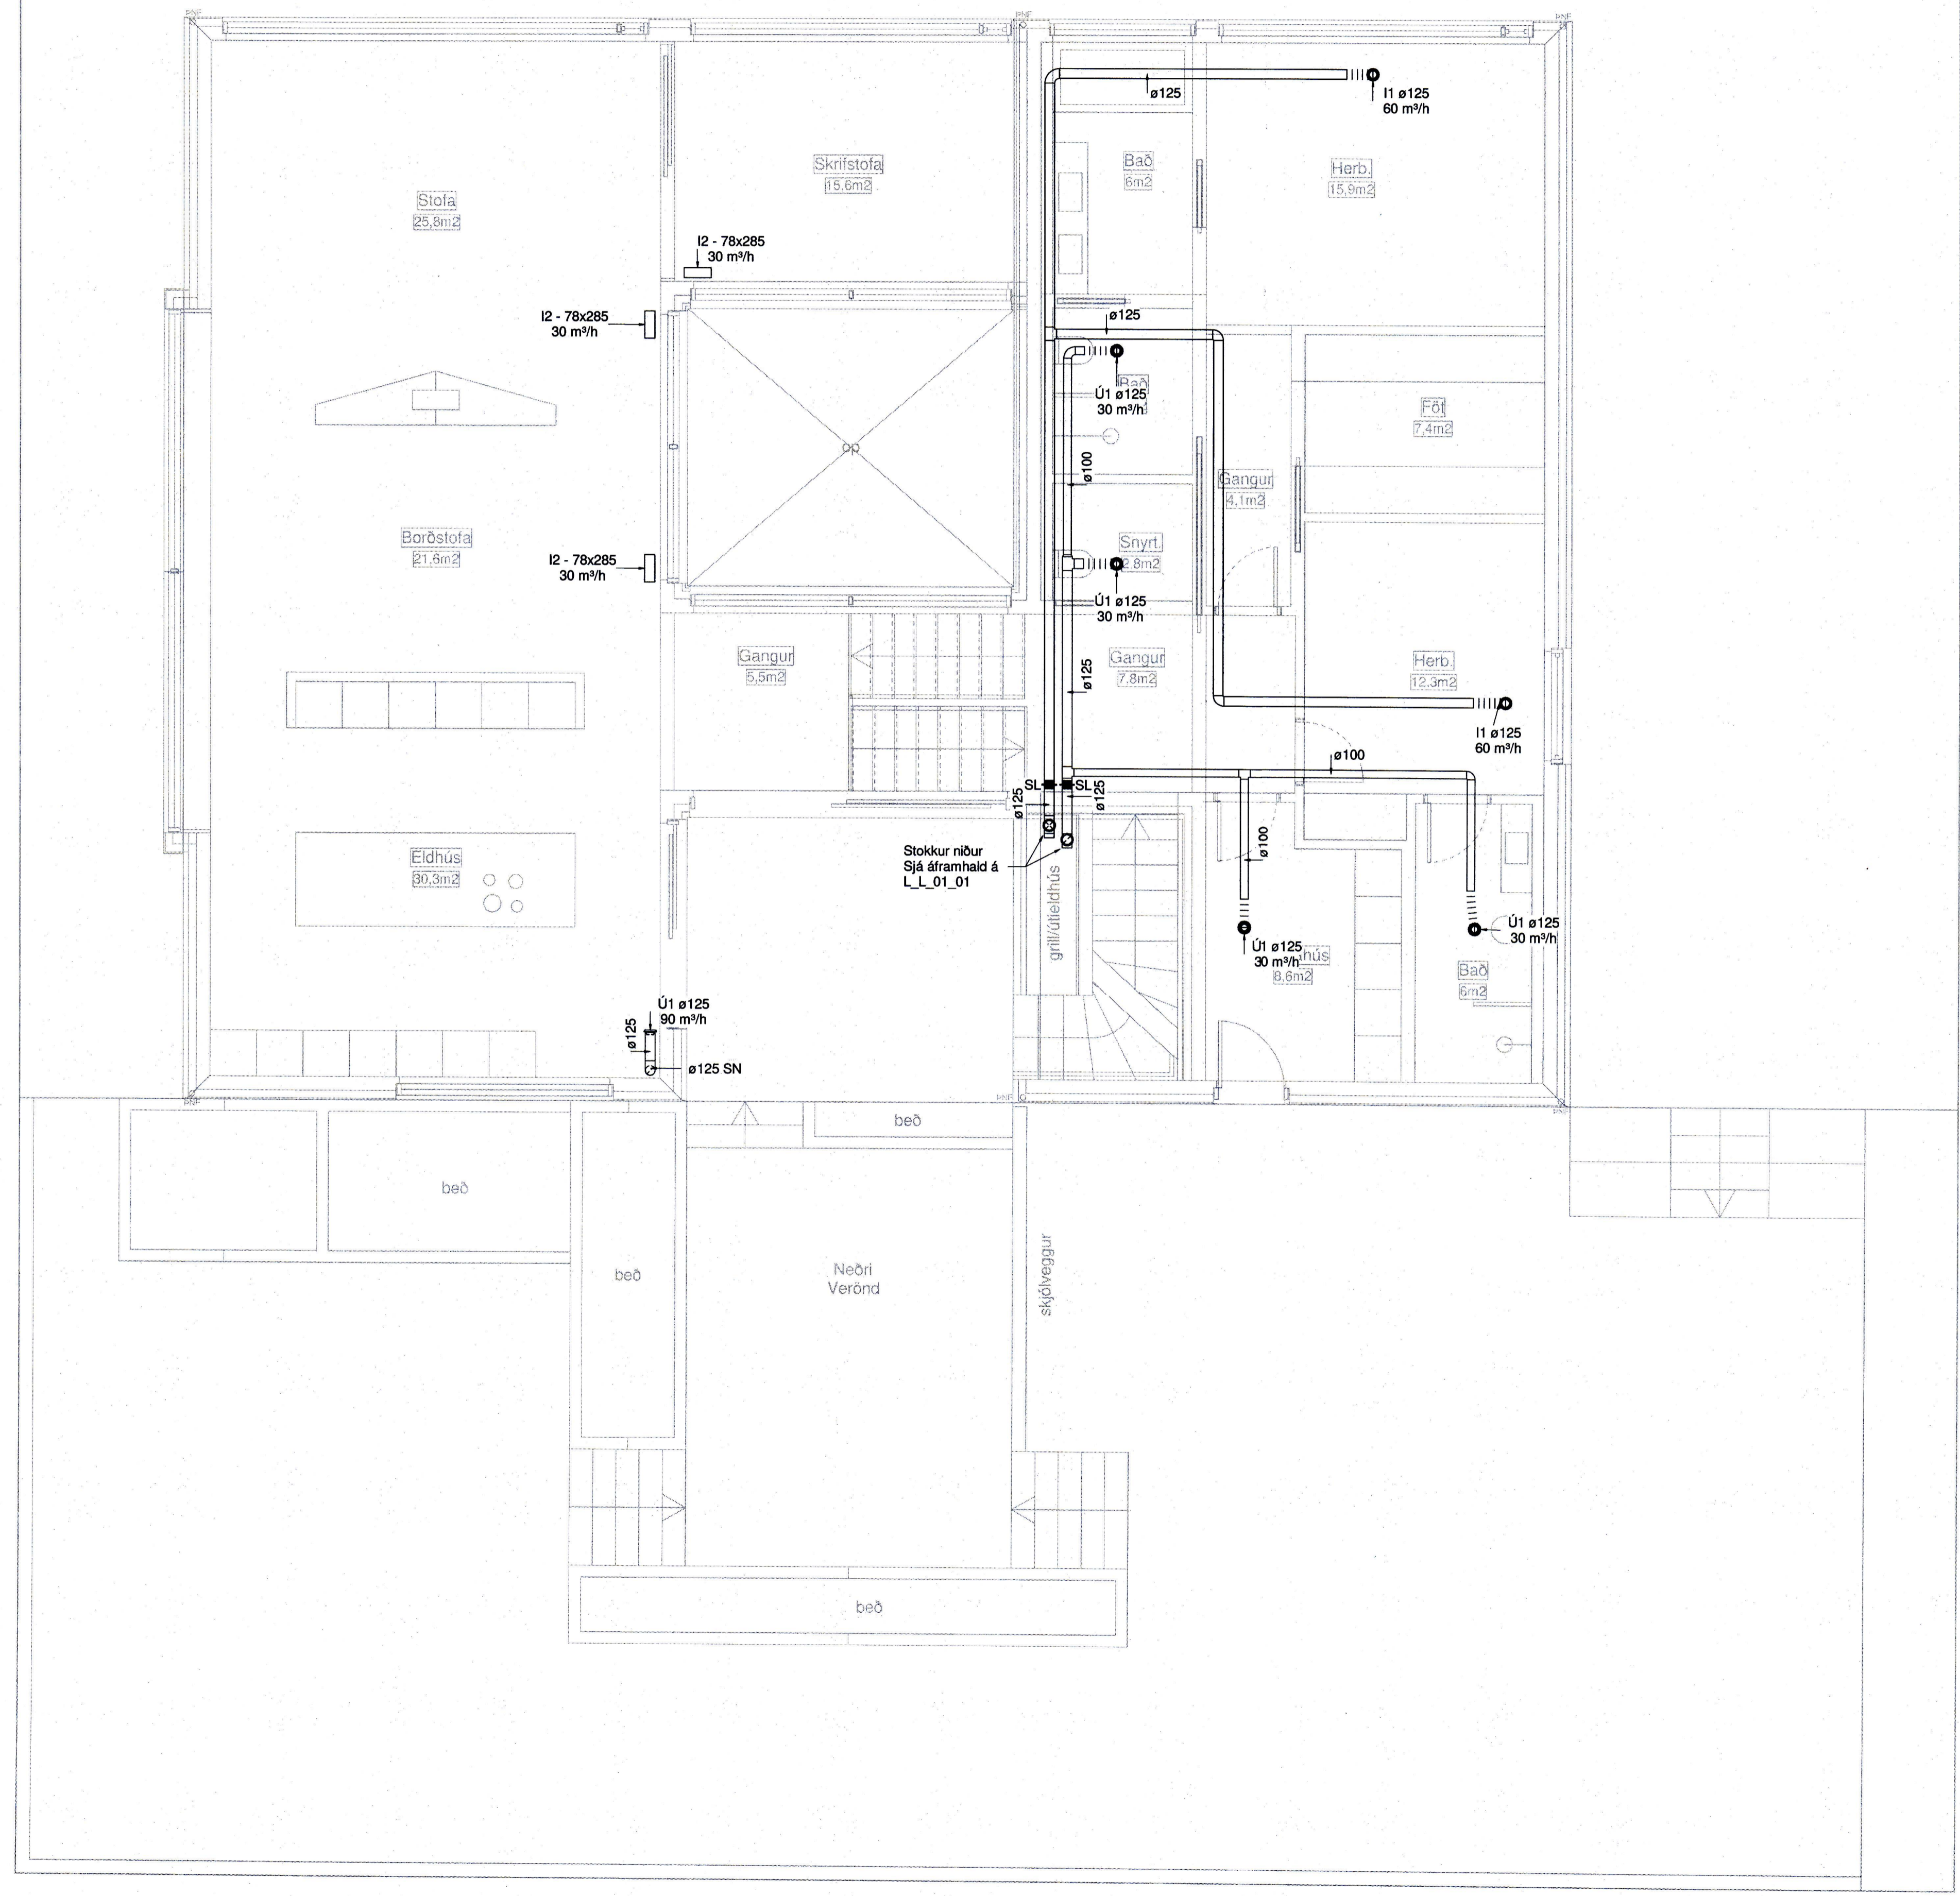

Útg.	Dags.	Skýring	Br. af:	Yfir:
A	12.04.2023		JE	BK

Loftræsing skýringar

- Útsog og útkast
- Innblastur og inntak
- SU Stokkur upp
- SN Stokkur niður
- SU/SN Stokkur upp/niður
- Ú1 KSO, Útsogsventill
- SL Stílloka

Einbýlishús  
Suðurgerði 11  
900 Vestmannaeyjar  
Lagnir og loftræsing  
Loftræsing  
Grunnmynd 2.hæð

TEKNIÐMÉR 22-047	BLAÐSTJÓRN A1	HANNAÐ: JE
L_L_02_01	YFIRFARIR: BK	TEKNIÐ: JE
DAGS. 12.04.2023	MELKVÆÐI 1:50	ÚTGAFA A

Dagsetning áskjalapósts: 12.04.2023  
Höfundur: Baldur Klárason kt. 180979-5229  
Hönnunarspóti: Guðni Valberg // kt. 250880-5299

**TRÍPÓLÍ ARKITEKTAR**  
Guðni Valberg // kt. 250880-5299