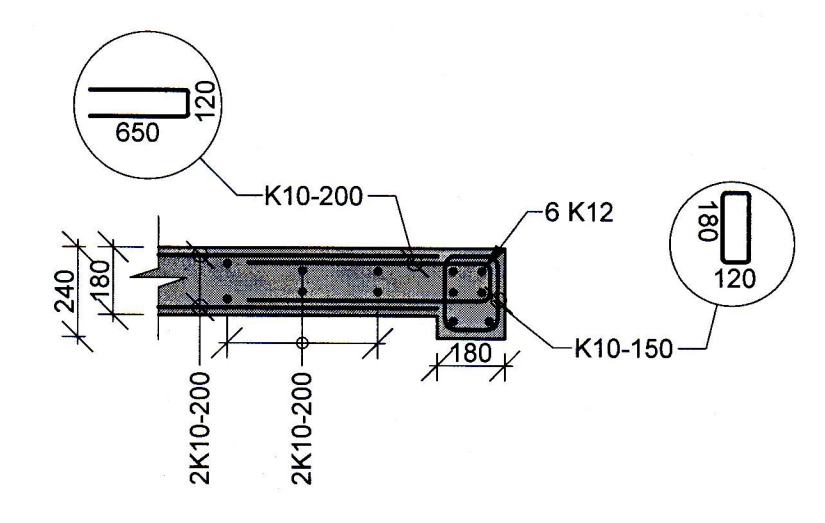

S1 Sula
B_G-1.01 M 1:20

S4 Sula
B_G-1.01 M 1:20

S12 Sula
B_G-1.01 M 1:20

S11 Sula
B_G-1.01 M 1:20

S10 Sula
B_G-1.01 M 1:20

S9 Sula
B_G-1.01 M 1:20

Einbýlishús
Suðurgerði 11
900 Vestmannaeyjar
Burðarvirki
Undirstöður og botnplötur
Snið og deili

TEIKNUNUMER	BLAESTÆRÐ	HANNAÐ	JF
22-047	A1	TEIKNAD	JF
B_S-1_03		YFIRFARID	KSG
DAGS	MELKVARÐI	ÚTGÁFA	
18.4.2023	1:20	A	

Dagsetning: 18.4.2023
Höfundur: Jóhann Fróðriksson, kt. 160777-4439
Hönnuansjóni: Guðni Valberg // kt. 250880-5199
TRÍPÓLÍ ARKITEKTAR