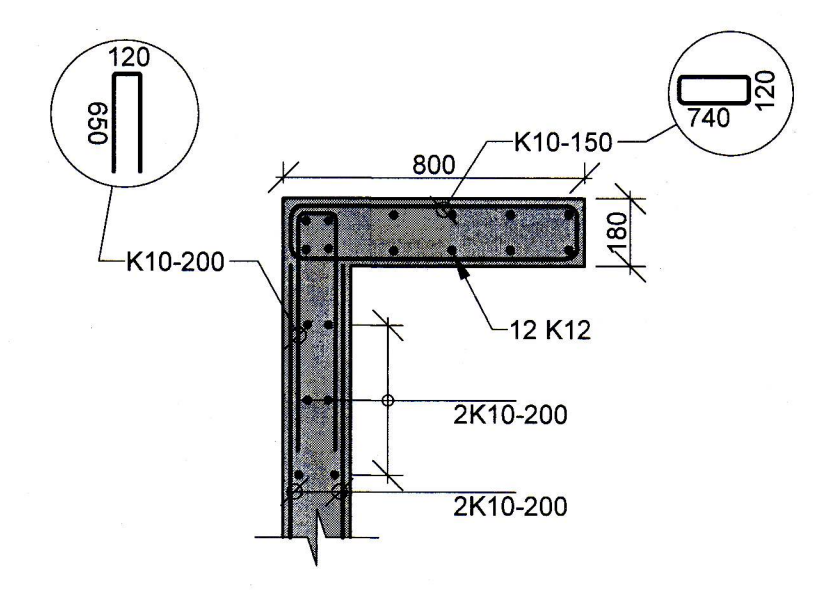

S1 Sula
B_G-1.01 M 1:20

S4 Sula
B_G-1.01 M 1:20

S12 Sula
B_G-1.01 M 1:20

S11 Sula
B_G-1.01 M 1:20

S10 Sula
B_G-1.01 M 1:20

S9 Sula
B_G-1.01 M 1:20

Einbýlishús
Suðurgerði 11
900 Vestmannaeyjar
Burðarvirki
Undirstöður og botnplötur
Snið og deili

TEIKNUNUMER	BLAESTÆRÐ	HANNAÐ	JF
22-047	A1	TEIKNAD	JF
B_S-1_03		YFIRFARID	KSG
DAGS	MELKVARÐI	ÚTGÁFA	
18.4.2023	1:20	A	

Dagsetning: 18.4.2023
Höfundur: Jóhann Fróðriksson, kt. 160777-4439
Hönnuansjóni: Guðni Valberg // kt. 250880-5199
TRÍPÓLÍ ARKITEKTAR