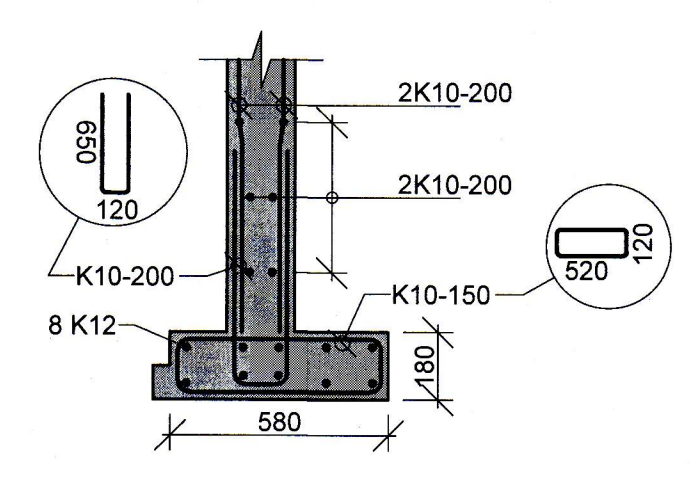

S1 Sula
B_G-1.01 M 1:20

S4 Sula
B_G-1.01 M 1:20

S12 Sula
B_G-1.01 M 1:20

S11 Sula
B_G-1.01 M 1:20

S10 Sula
B_G-1.01 M 1:20

S9 Sula
B_G-1.01 M 1:20

Einbýlishús
Suðurgerði 11
900 Vestmannaeyjar
Burðarvirki
Undirstöður og botnplötur
Snið og deili

TEIKNUNUMER	BLAESTÆRÐ	HANNAÐ	JF
22-047	A1	TEIKNAD	JF
B_S-1_03		YFIRFARID	KSG
DAGS	MELKVARÐI	ÚTGÁFA	
18.4.2023	1:20	A	

Dagsetning: 18.4.2023
Höfundur: Jóhann Fróðriksson, kt. 160777-4439
Hönnuansjóni: Guðni Valberg // kt. 250880-5199
TRÍPÓLÍ ARKITEKTAR