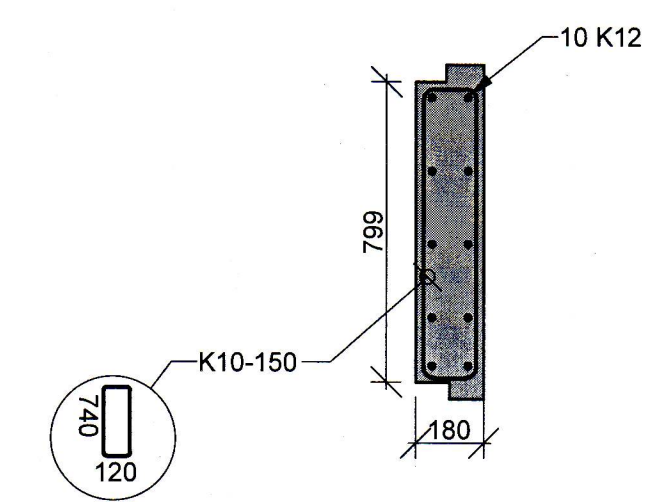

S1 Sula
B_G-1.01 M 1:20

S4 Sula
B_G-1.01 M 1:20

S12 Sula
B_G-1.01 M 1:20

S11 Sula
B_G-1.01 M 1:20

S10 Sula
B_G-1.01 M 1:20

S9 Sula
B_G-1.01 M 1:20

Einbýlishús
Suðurgerði 11
900 Vestmannaeyjar
Burðarvirki
Undirstöður og botnplötur
Snið og deili