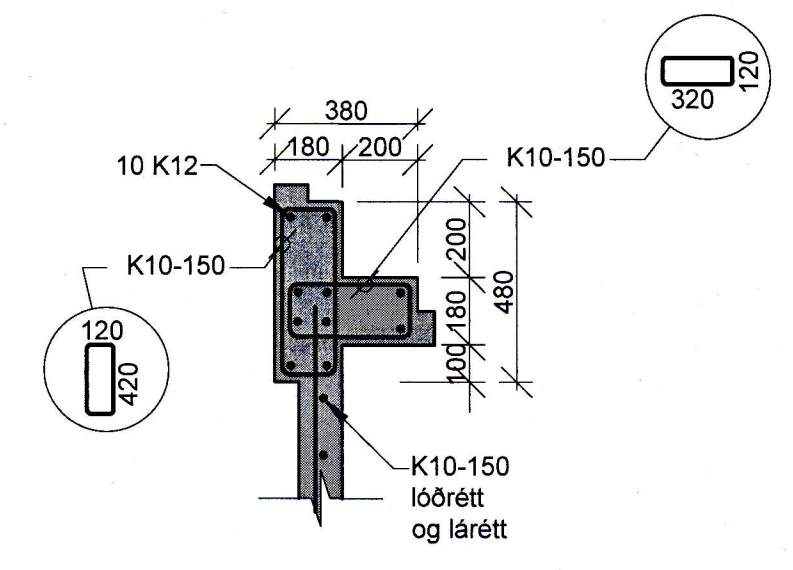

S1 Sula
B_G-1.01 M 1:20

S4 Sula
B_G-1.01 M 1:20

S12 Sula
B_G-1.01 M 1:20

S11 Sula
B_G-1.01 M 1:20

S10 Sula
B_G-1.01 M 1:20

S9 Sula
B_G-1.01 M 1:20

Einbýlishús
Suðurgerði 11
900 Vestmannaeyjar
Burðarvirki
Undirstöður og botnplötur
Snið og deili

TEIKNUNUMER	BLAESTÆRÐ	HANNAÐ	JF
22-047	A1	TEIKNAD	JF
B_S-1_03		YFIRFARID	KSG
DAGS	MELKVARÐI	ÚTGÁFA	
18.4.2023	1:20	A	

Dagsetning: 18.4.2023
Höfundur: Jóhann Fróðriksson, kt. 160777-4439
Hönnuansjóni: Guðni Valberg // kt. 250880-5199
TRÍPÓLÍ ARKITEKTAR