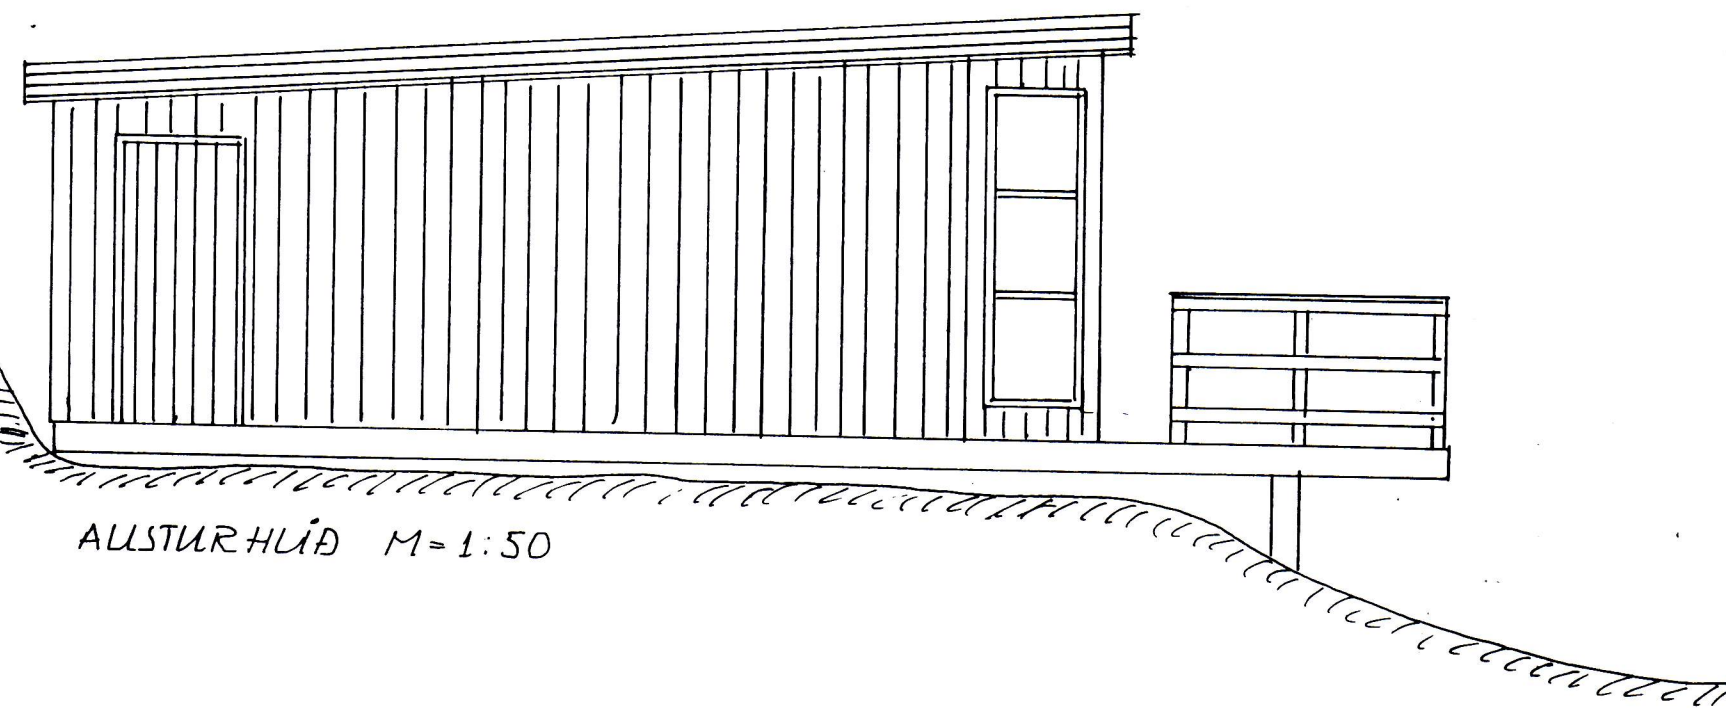

18 JAN. 2016

Sigurður Svanberg  
BYGGINGARFULLTRUINN Í VESTMANNAEYJUM

SUÐURHLÍÐ M=1:50

NORÐURHLÍÐ M=1:50

GRUNNMYND 1:50

AUSTURHLÍÐ M=1:50

VESTURHLÍÐ M=1:50

VEIÐIHÚS SUÐUREY			
			GRUNNMYND OG LÚTLIT
ÞR. DAGS	ÞREYTING	DAGS.	APRIL 99
ÞJÓRGVÍN ÞJÓRGVÍNSSON BYGGINGATEKNIFRÆÐINGUR HÖFÐAVEGI 57 VESTMANNAEYJUM HS-481-1135 VS-441-2711		TEIKN.	FEIKN
		TSB	TSB
		ATH.	SAMD.
		KVARDI	1:50
		VERK	TS.L.NR.
		9612	1.B