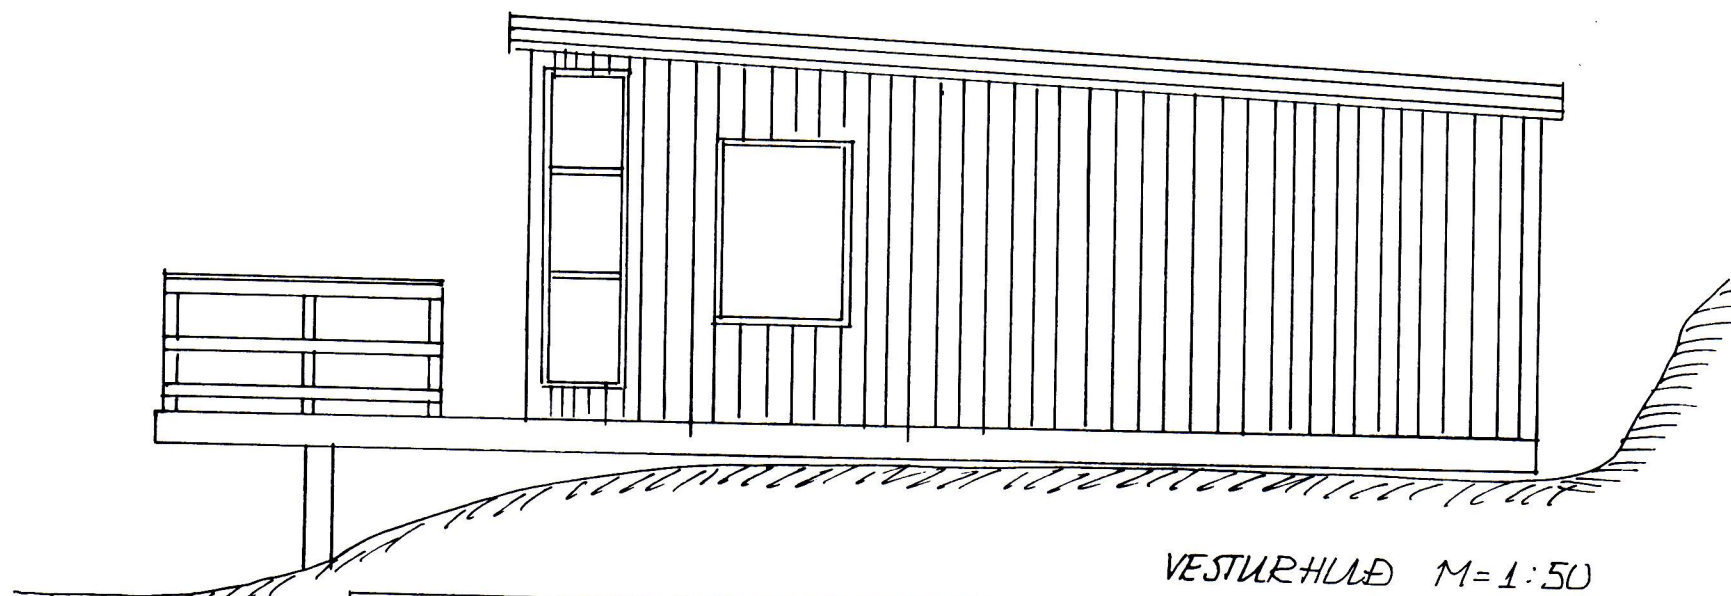

18 JAN. 2016

Sigurður Svanberg  
BYGGINGARFULLTRUINN Í VESTMANNAEYJUM

SUÐURHLÍÐ M=1:50

NORÐURHLÍÐ M=1:50

GRUNNMYND 1:50

AUSTURHLÍÐ M=1:50

VESTURHLÍÐ M=1:50

VEIÐIHÚS SUÐUREY			
			GRUNNMYND OG LÚTLIT
ÞR. DAGS	ÞREYTING	DAGS.	APRIL 99
ÞJÓRGVÍN ÞJÓRGVÍNSSON BYGGINGATEKNIFRÆÐINGUR HÖFÐAVEGI 57 VESTMANNAEYJUM HS-481-1135 VS-441-2711		TEIKN.	FEIKN
		TSB	TSB
		ATH.	SAMD.
		KVARDI	1:50
		VERK	TS.L.NR.
		9612	1.B