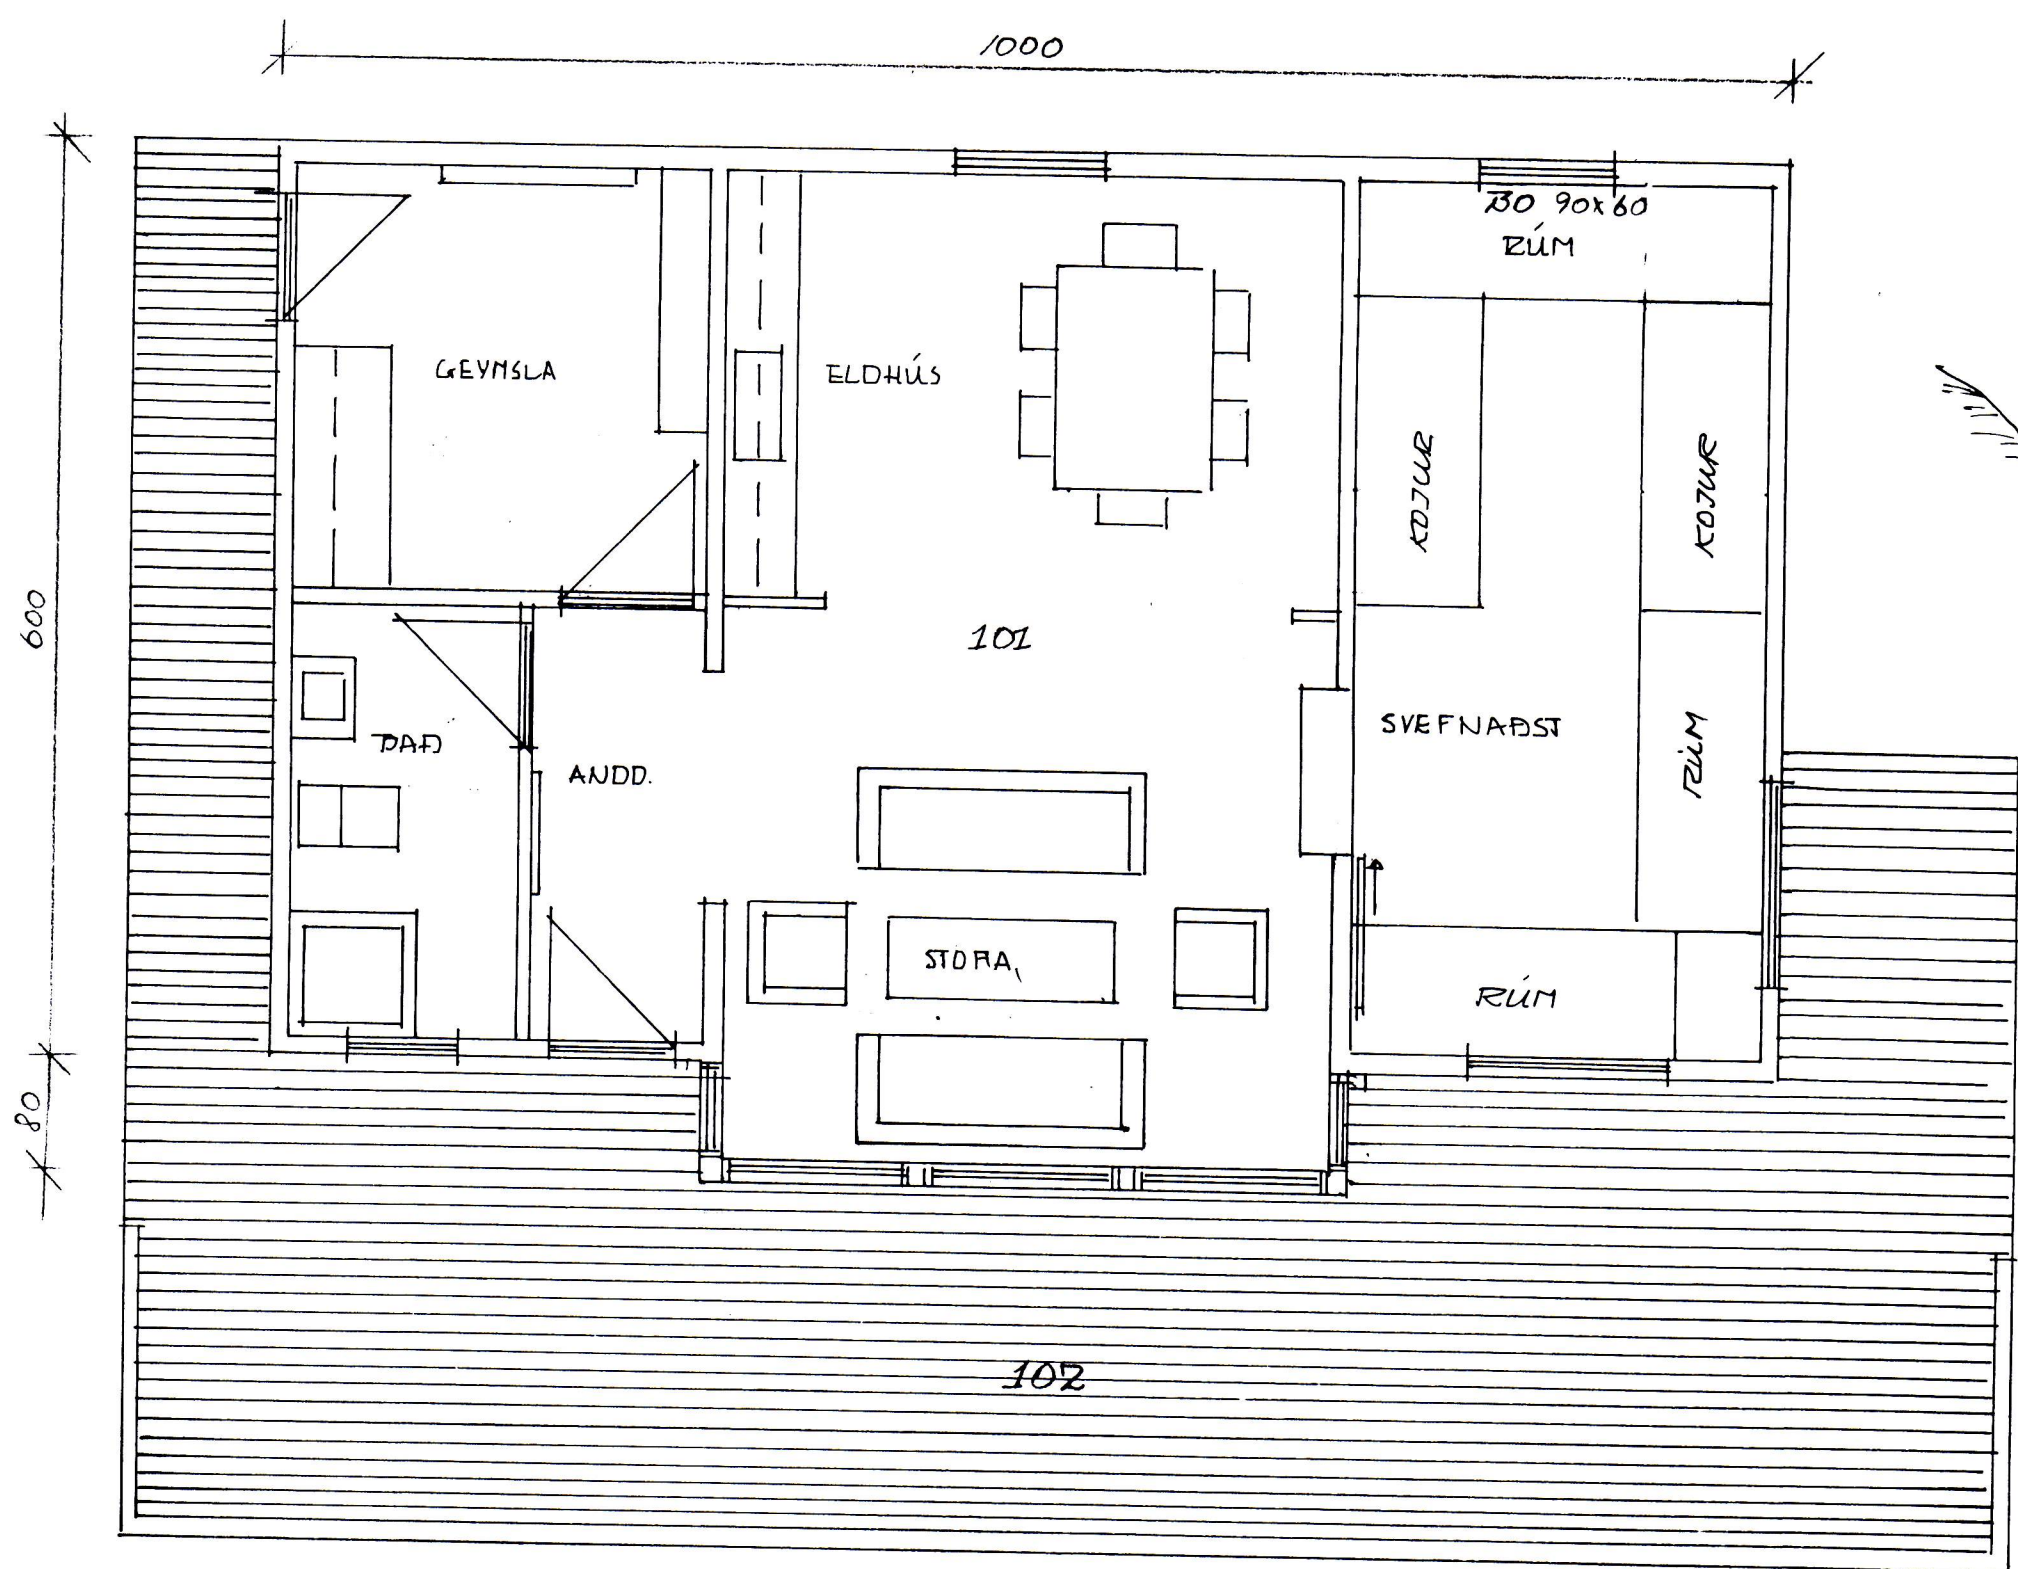

18 JAN. 2016

Sigurður Svanberg  
BYGGINGARFULLTRUINN Í VESTMANNAEYJUM

SUÐURHLÍÐ M=1:50

NORÐURHLÍÐ M=1:50

GRUNNMYND 1:50

AUSTURHLÍÐ M=1:50

VESTURHLÍÐ M=1:50

VEIÐIHÚS SUÐUREY			
			GRUNNMYND OG LÚTLIT
ÞR. DAGS	ÞREYTING	DAGS.	APRIL 99
ÞJÓRGVÍN ÞJÓRGVÍNSSON BYGGINGATEKNIFRÆÐINGUR HÖFÐAVEGI 57 VESTMANNAEYJUM HS-481-1135 VS-441-2711		TEIKN.	FEIKN
		TSB	TSB
		ATH.	SAMD.
		KVARDI	1:50
		VERK	TS.L.NR.
		9612	1.B