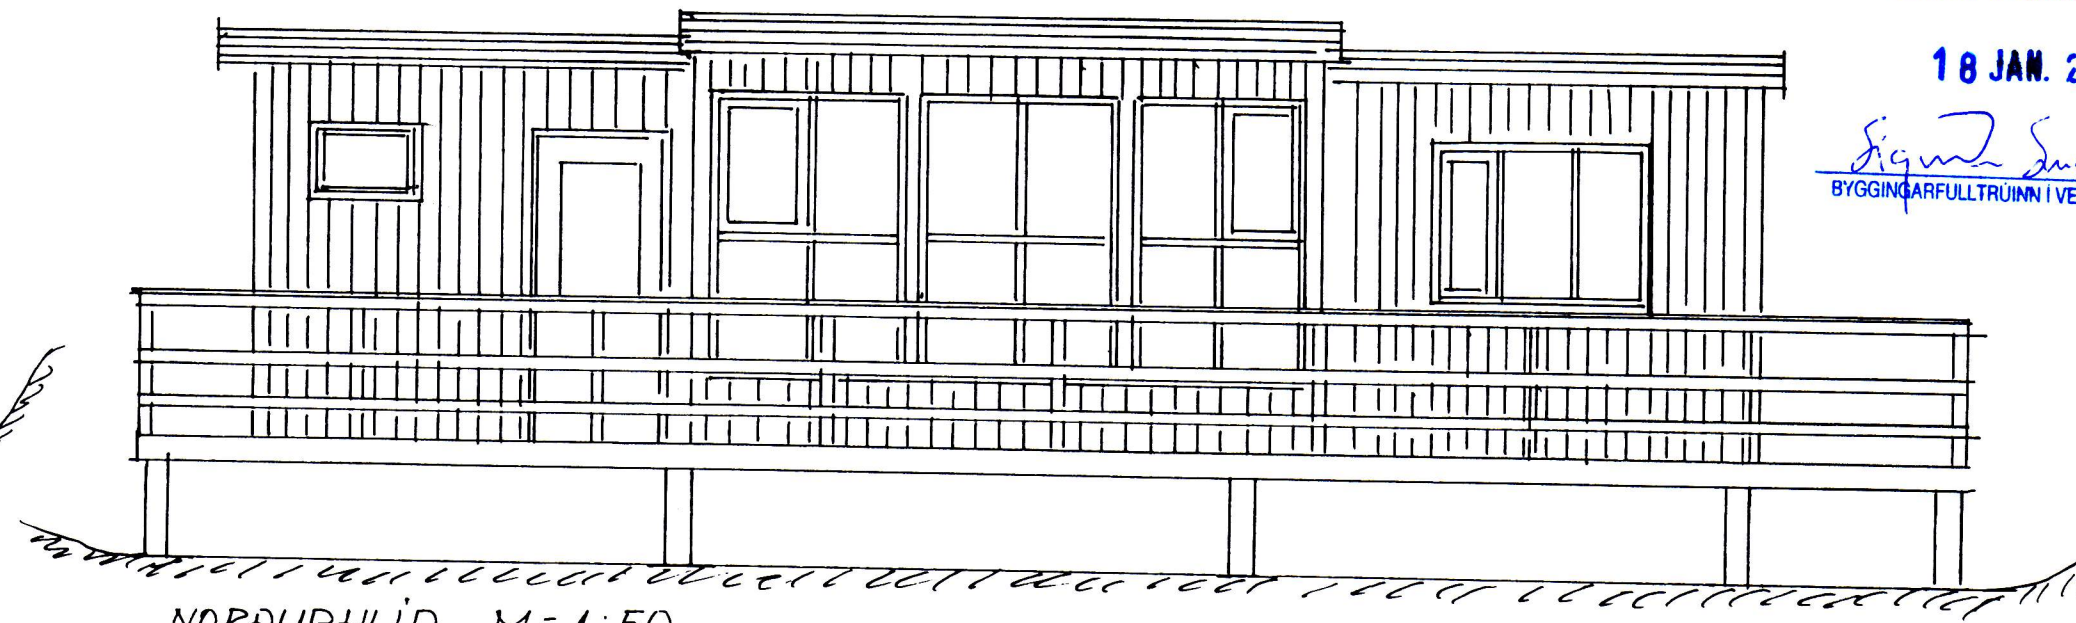

18 JAN. 2016

Sigurður Svanberg  
BYGGINGARFULLTRUINN Í VESTMANNAEYJUM

SUÐURHLÍÐ M=1:50

NORÐURHLÍÐ M=1:50

GRUNNMYND 1:50

AUSTURHLÍÐ M=1:50

VESTURHLÍÐ M=1:50

VEIÐIHÚS SUÐUREY			
			GRUNNMYND OG LÚTLIT
ÞR. DAGS	ÞREYTING	DAGS.	APRIL 99
ÞJÓRGVÍN ÞJÓRGVÍNSSON BYGGINGATEKNIFRÆÐINGUR HÖFÐAVEGI 57 VESTMANNAEYJUM HS-481-1135 VS-441-2711		TEIKN.	FEIKN
		TSB	TSB
		ATH.	SAMD.
		KVARDI	1:50
		VERK	TS.L.NR.
		9612	1.B