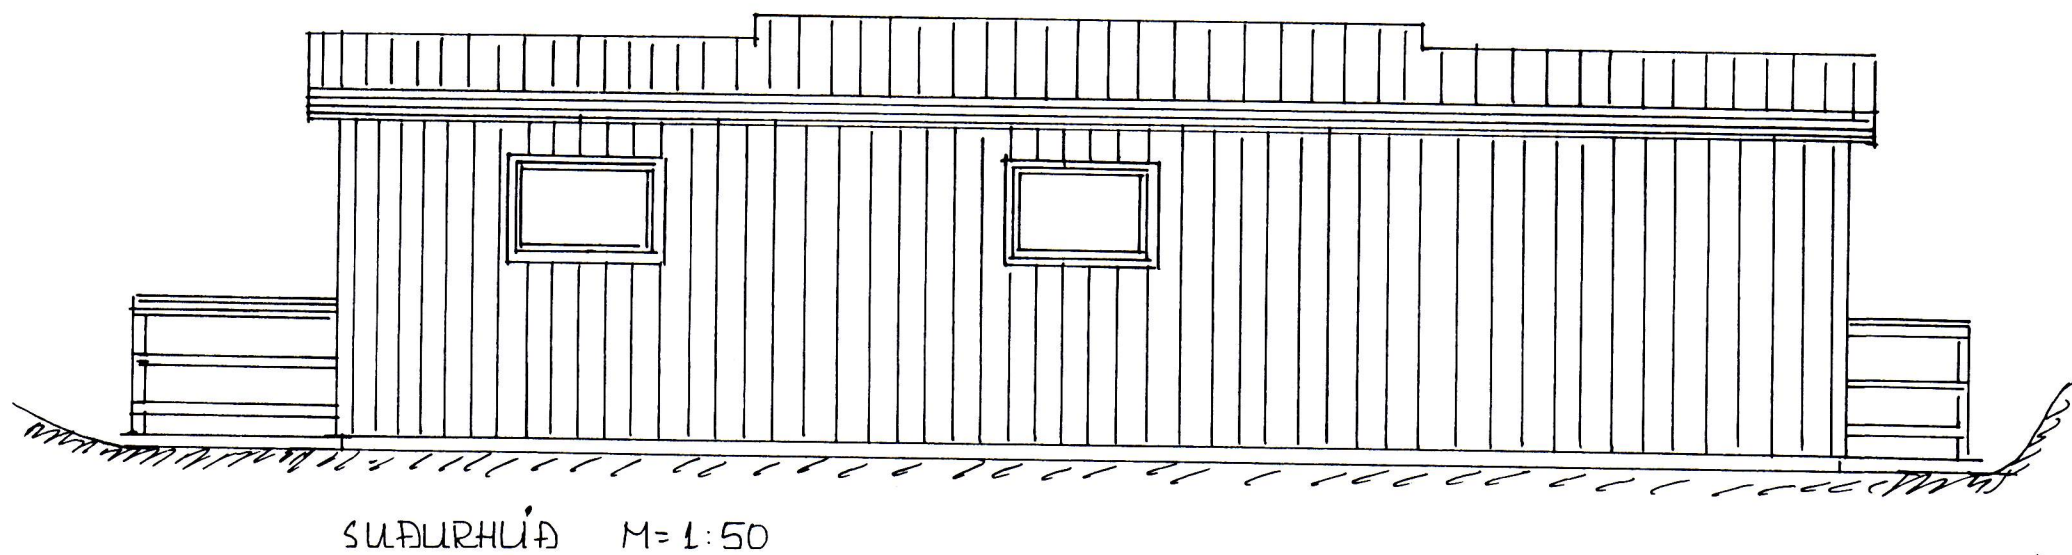

18 JAN. 2016

Sigurður Svanberg  
BYGGINGARFULLTRUINN Í VESTMANNAEYJUM

SUÐURHLÍÐ M=1:50

NORÐURHLÍÐ M=1:50

GRUNNMYND 1:50

AUSTURHLÍÐ M=1:50

VESTURHLÍÐ M=1:50

VEIÐIHÚS SUÐUREY			
			GRUNNMYND OG LÚTLIT
ÞR. DAGS	ÞREYTING	DAGS.	APRIL 99
ÞJÓRGVÍN ÞJÓRGVÍNSSON BYGGINGATEKNIFRÆÐINGUR HÖFÐAVEGI 57 VESTMANNAEYJUM HS-481-1135 VS-441-2711		TEIKN.	FEIKN
		TSB	TSB
		ATH.	SAMD.
		KVARDI	1:50
		VERK	TS.L.NR.
		9612	1.B