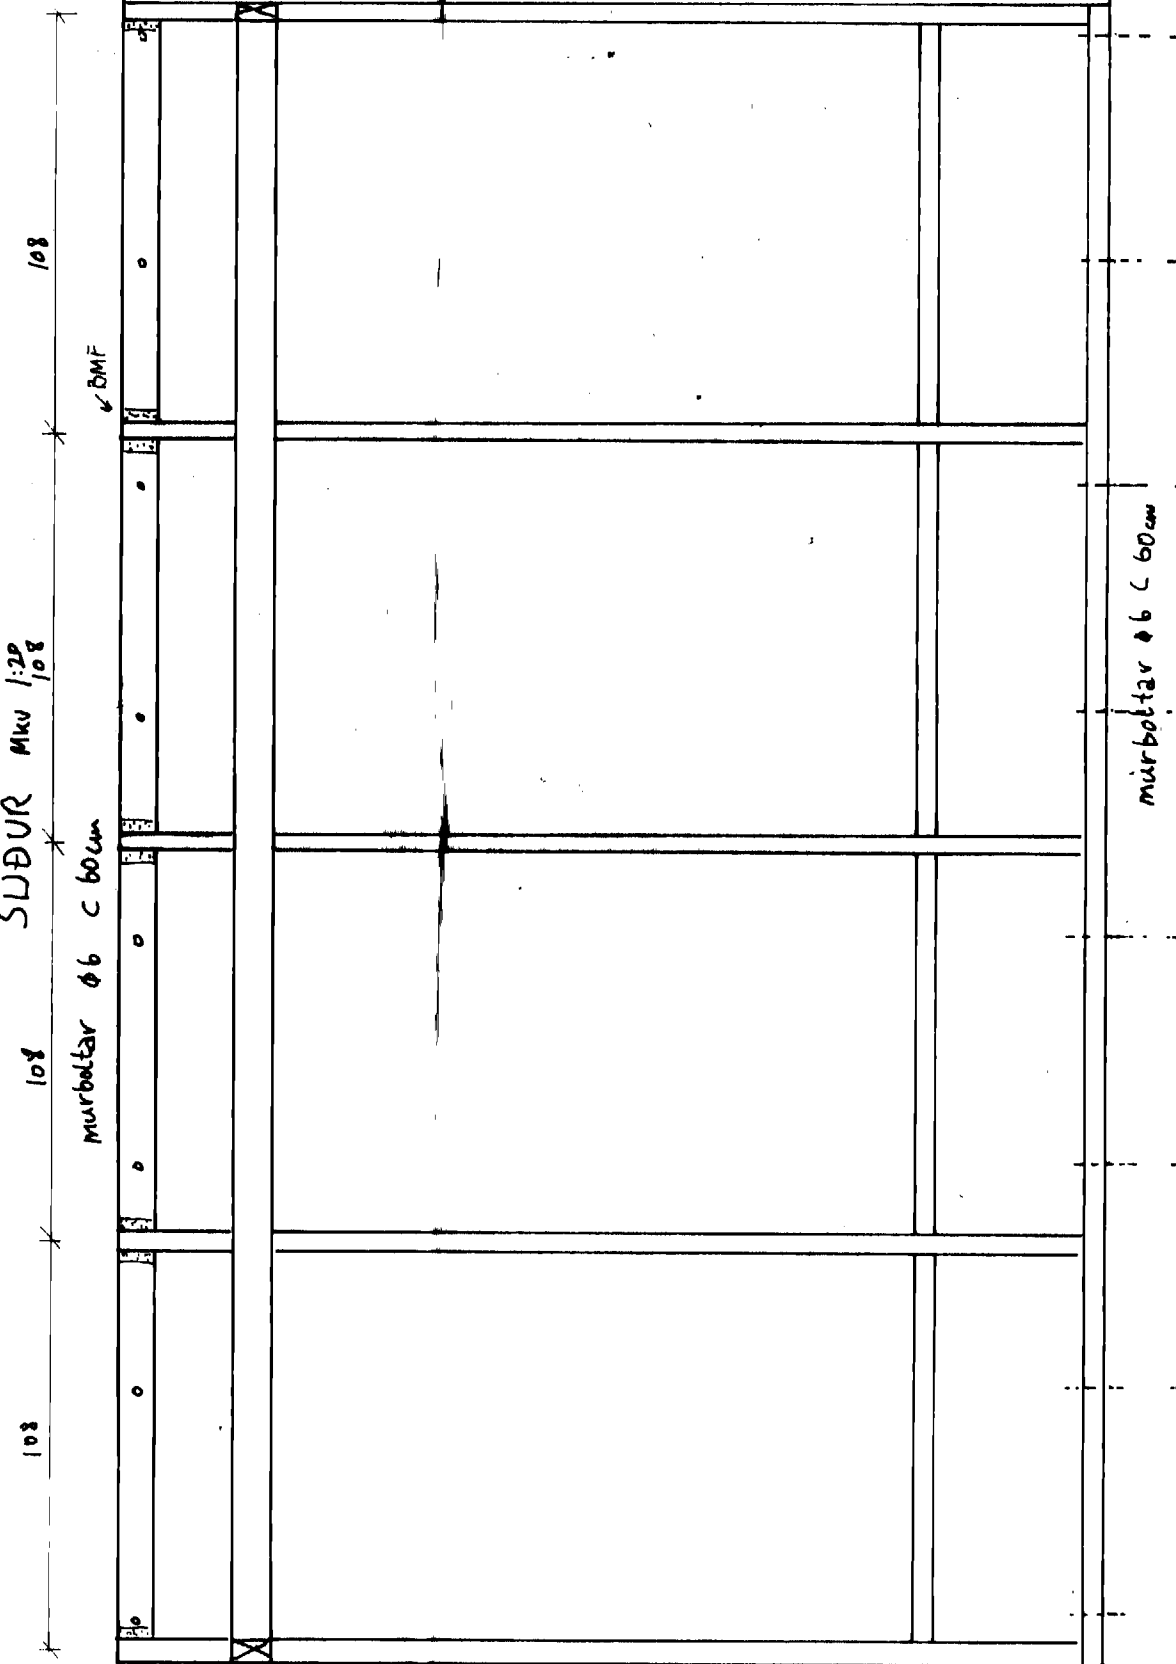

Salva Hofmann

VESTUR MKU 1:20

SUBUR MKU 1:20

AUSTUR MKU 1:20

BURÐARVIKIRI SKAL VERA 2'x4'
NOTA SKAL STÖBLUD FESTIÐJARN (BMEF)
TIL FESTINGA A ÞAKVIÐUM
BURÐARVIKIRI BOLTIST (HOLF OS ISOLF
MED MURBOTLUM $\phi 6$ MM FÆRLESD 60CM
ISLER I VESBUDUM, ACRYL PLAST I ÞAKI