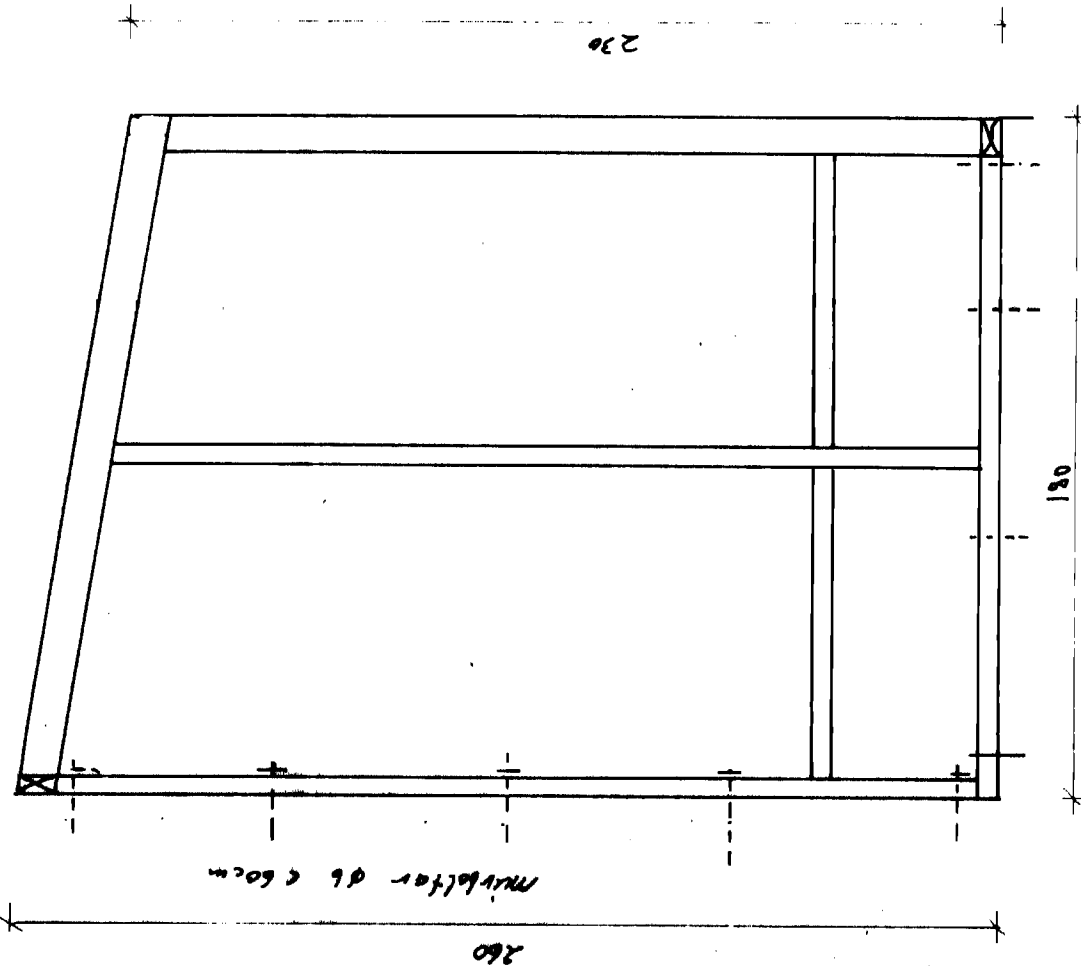

Salva Hofmann

VESTUR MKU 1:20

SUBUR MKU 1:20

AUSTUR MKU 1:20

BURÐARVIKIRI SKAL VERA 2'x4'
NOTA SKAL STÖBLUD FESTIÐJARN (BMEF)
TIL FESTINGA A ÞAKVIÐUM
BURÐARVIKIRI BOLTIST (HOLF OS ISOLF
MED MURBOTLUM $\phi 6$ MM FÆRLESD 60CM
ISLER I VESBUDUM, ACRYL PLAST I ÞAKI