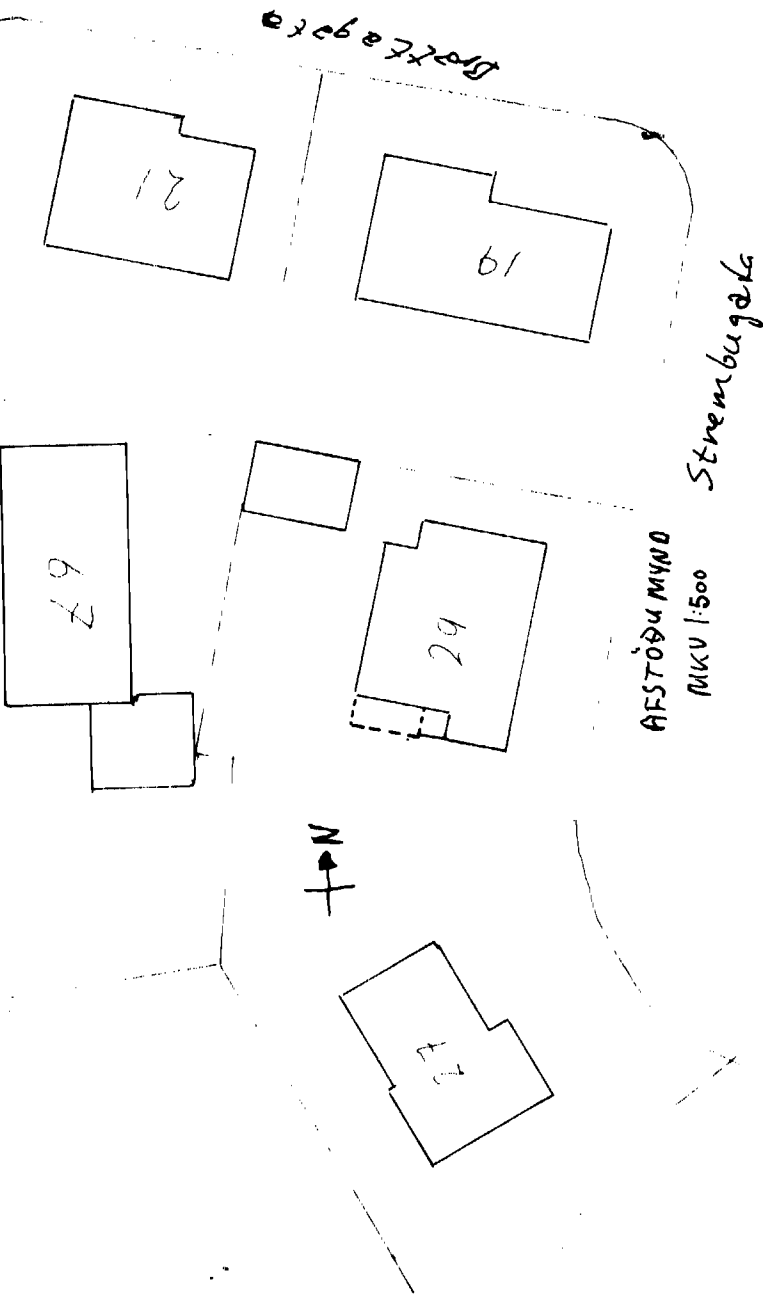

6573

ÚTLIT SUBUR MKU 1:100

ÚTLIT VESTUR MKU 1:100

AFSTÖÐU MKU 1:500

Strembugata

SAMÞYKKT | BYGGINGAENEFD

20. 5. 83

SPÉKILINGARFRUMU

Salva Hofmann

VESTUR MKU 1:20

SUBUR MKU 1:20

AUSTUR MKU 1:20

BURÐARVIKIRI SKAL VERA 2'x4'
NOTA SKAL STÖBLUD FESTIÐJARN (BMEF)
TIL FESTINGA A ÞAKVIÐUM
BURÐARVIKIRI BOLTIST (HOLF OS ISOLF
MED MURBOTLUM $\phi 6$ MM FÆRLESD 60CM
ISLER I VESBUDUM, ACRYL PLAST I ÞAKI