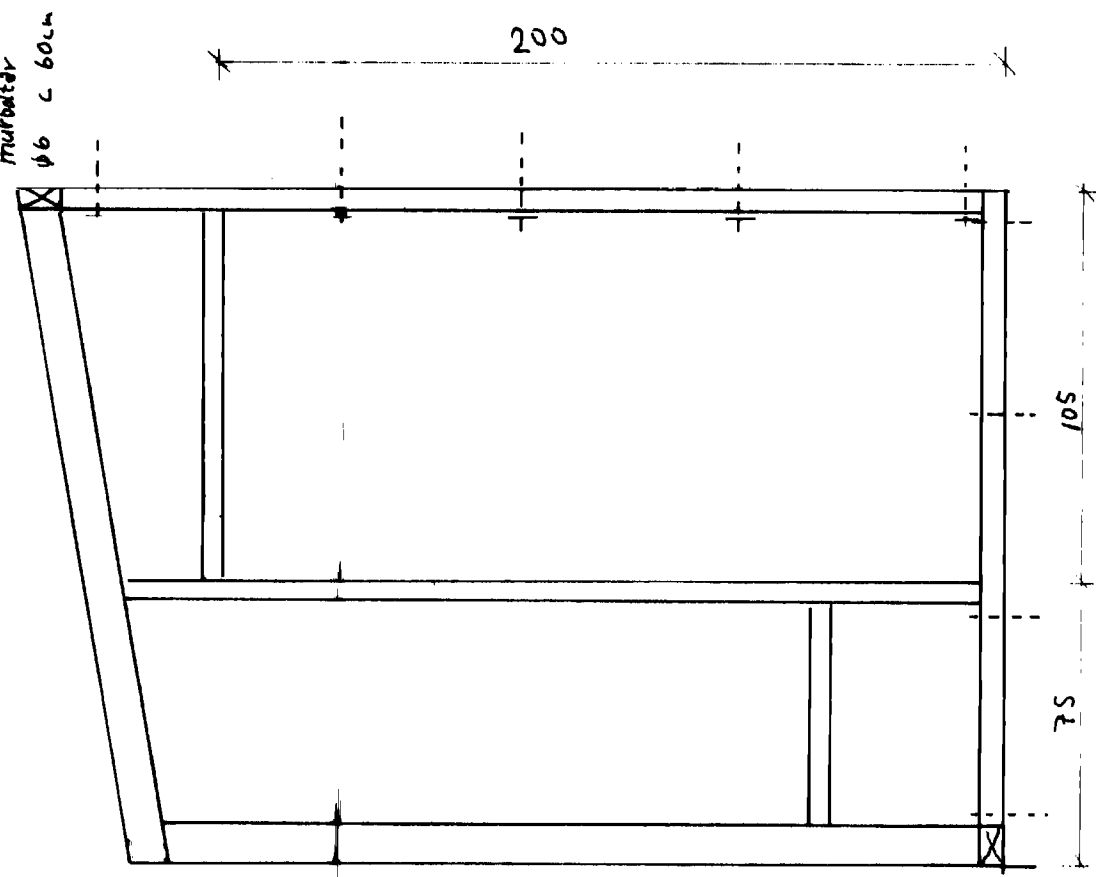

Salva Hofmann

VESTUR MKU 1:20

SUBUR MKU 1:20

AUSTUR MKU 1:20

BURÐARVIKIRI SKAL VERA 2'x4'
NOTA SKAL STÖBLUD FESTIÐJARN (BMEF)
TIL FESTINGA A ÞAKVIÐUM
BURÐARVIKIRI BOLTIST (HOLF OS ISOLF
MED MURBOTLUM $\phi 6$ MM FÆRLESD 60CM
ISLER I VESBUDUM, ACRYL PLAST I ÞAKI