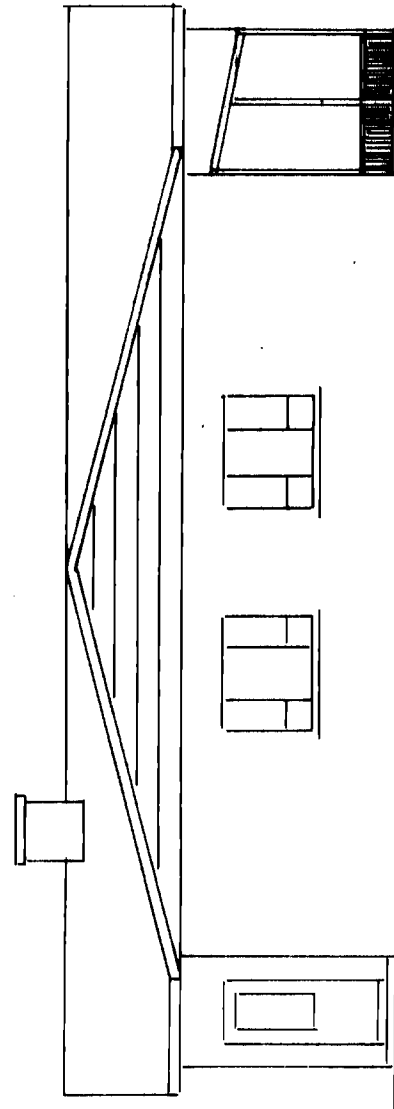

6573

ÚTLIT SUBUR MKU 1:100

ÚTLIT VESTUR MKU 1:100

AFSTÖÐU MKU 1:500

Strembugata

SAMÞYKKT | BYGGINGAENEFD

20. 5. 83

SPÉKILINGARFRUMU

Salva Hofmann

VESTUR MKU 1:20

SUBUR MKU 1:20

AUSTUR MKU 1:20

BURÐARVIKIRI SKAL VERA 2'x4'
NOTA SKAL STÖBLUD FESTIÐJARN (BMEF)
TIL FESTINGA A ÞAKVIÐUM
BURÐARVIKIRI BOLTIST (HOLF OS ISOLF
MED MURBOTLUM $\phi 6$ MM FÆRLESD 60CM
ISLER I VESBUDUM, ACRYL PLAST I ÞAKI