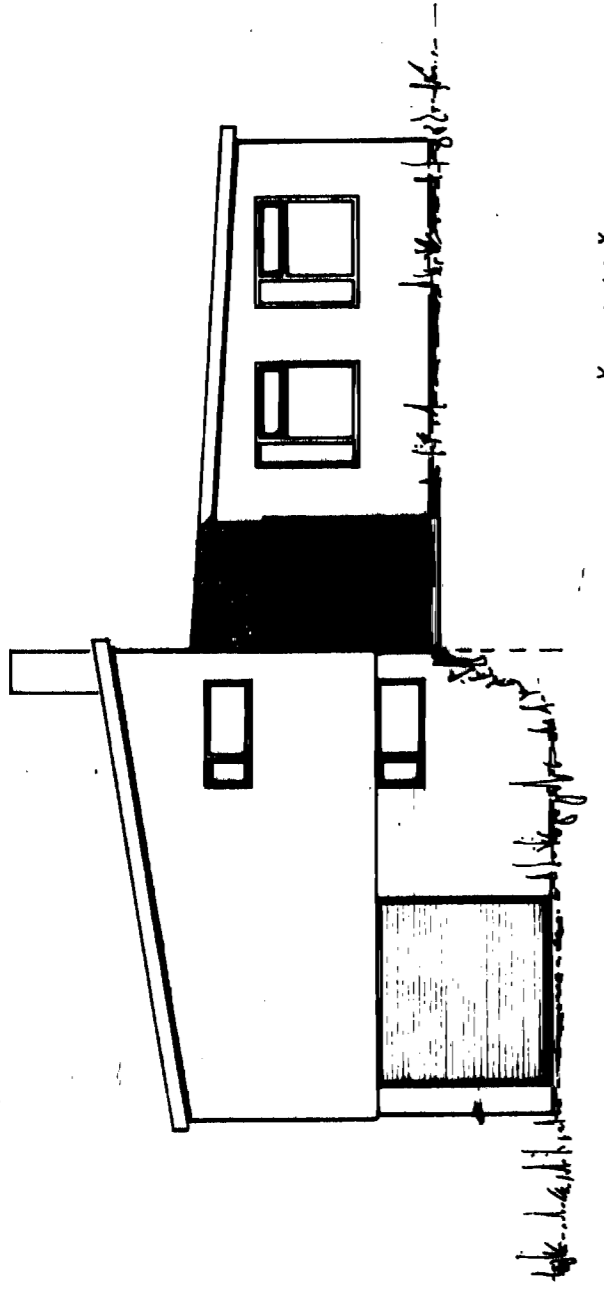

STREMBUGATA 27
M. 1:100

Samundars þrissón

Stærðarmynd
Sáum þessum á milli
Míðarson
Hjónhúsið Guðmásson

stærð húðar: 109,5 m²
stærð ljallara: 56,0 m²

vesturhlíð

austurhlíð

norðurhlíð

suðurhlíð

kjallari

íbúðarhæð

sneiðing á-á

Húsnæðismálastofnun ríkisins
einbýlishús
MÁL: 1:100
verk 43-G
júl - 1962
sigurður r. mildórsson 43-C