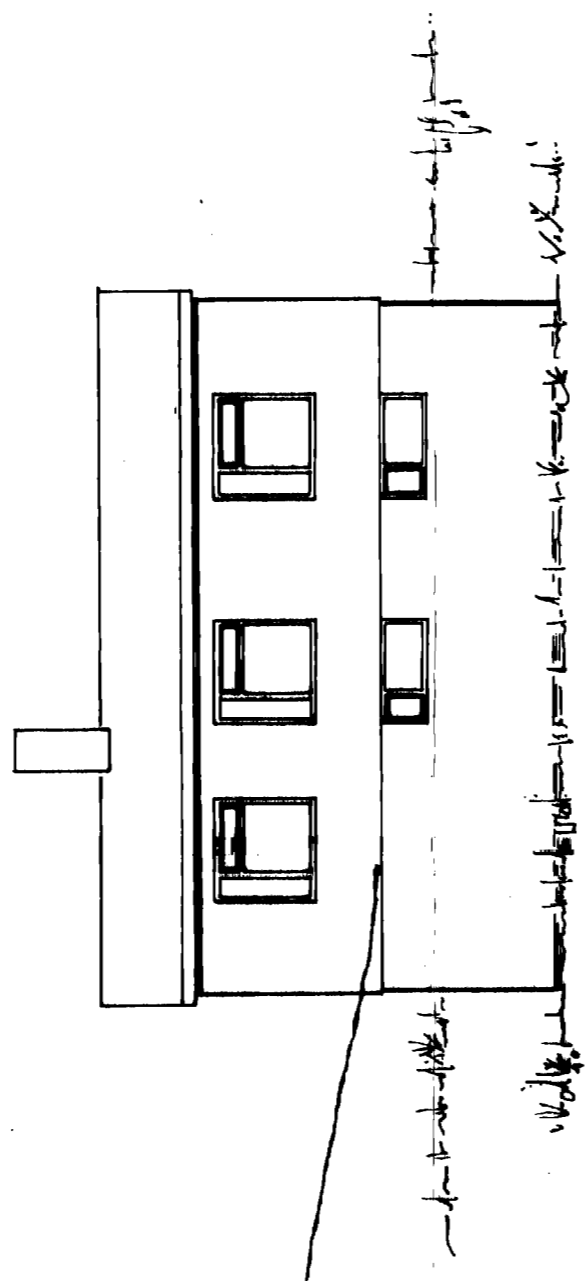

STREMBUGATA 27
M. 1:100

Samundars þrissón

Stærðarmynd
Sáum þessum á milli
Míðarson
Hjónhúsið Guðmásson

stærð húðar: 109,5 m²
stærð ljallara: 56,0 m²

vesturhlíð

austurhlíð

norðurhlíð

suðurhlíð

kjallari

íbúðarhæð

sneiðing á-á

Húsnæðismálastofnun ríkisins
einbýlishús
MÁL: 1:100
verk 43-G
júl - 1962
sigurður r. mildórsson 43-C