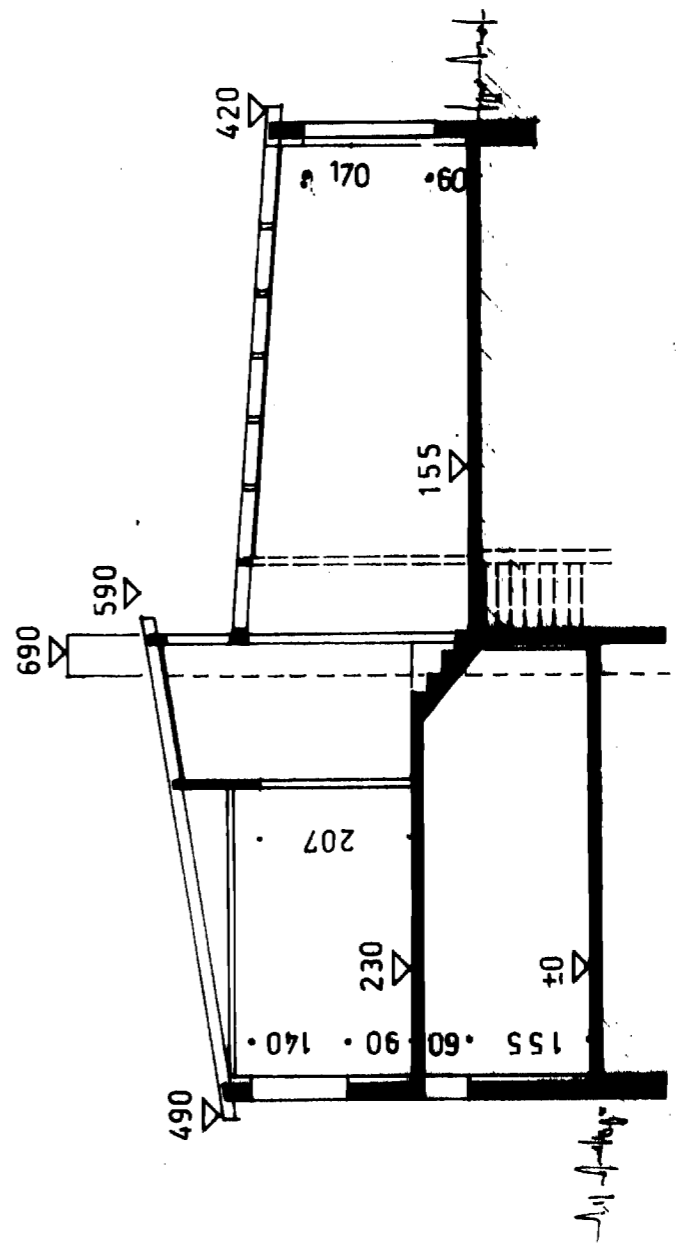

STREMBUGATA 27
M. 1:100

Samundars þrissón

Stærðarmynd
Sáum þessum á milli
Míðarson
Hjónhúsið Guðmásson

stærð húðar: 109,5 m²
stærð ljallara: 56,0 m²

vesturhlíð

austurhlíð

norðurhlíð

suðurhlíð

kjallari

íbúðarhæð

sneiðing á-á

Húsnæðismálastofnun ríkisins
einbýlishús
MÁL: 1:100
verk 43-G
júl - 1962
sigurður r. mildórsson 43-C