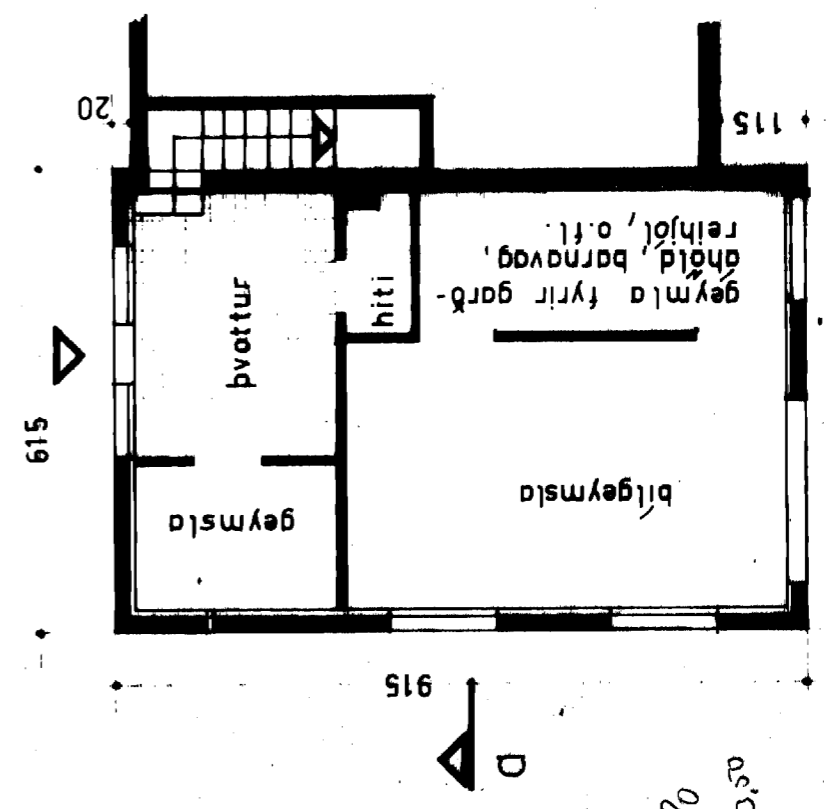

STREMBUGATA 27
M. 1:100

Samundars þrissón

Stærðarmynd
Sáum þessum á milli
Míðarson
Hjónhúsið Guðmásson

stærð húðar: 109,5 m²
stærð ljallara: 56,0 m²

vesturhlíð

austurhlíð

norðurhlíð

suðurhlíð

kjallari

íbúðarhæð

sneiðing á-á

Húsnæðismálastofnun ríkisins
einbýlishús
MÁL: 1:100
verk 43-G
júl - 1962
sigurður r. mildórsson 43-C