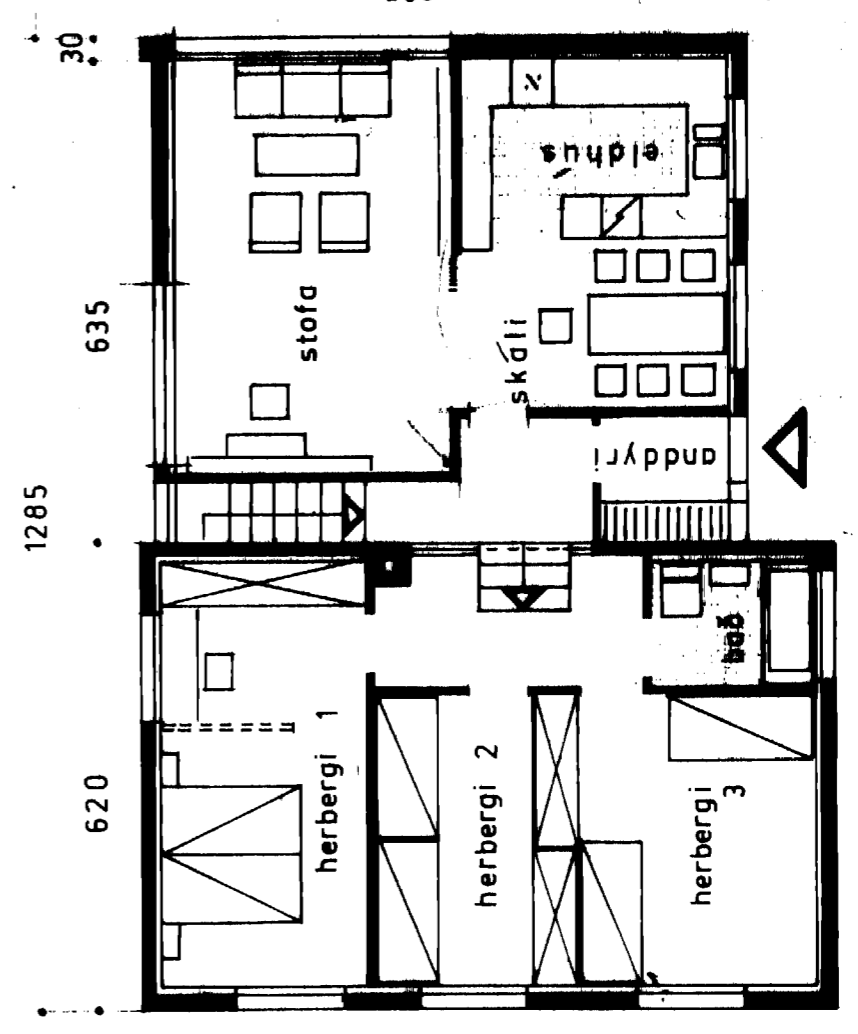

STREMBUGATA 27
M. 1:100

Samundars þrissón

Stærðarmynd
Sáum þessum á milli
Míðarson
Hjónhúsið Guðmásson

stærð húðar: 109,5 m²
stærð ljallara: 56,0 m²

vesturhlíð

austurhlíð

norðurhlíð

suðurhlíð

kjallari

íbúðarhæð

sneiðing á-á

Húsnæðismálastofnun ríkisins
einbýlishús
MÁL: 1:100
verk 43-G
júl - 1962
sigurður r. mildórsson 43-C