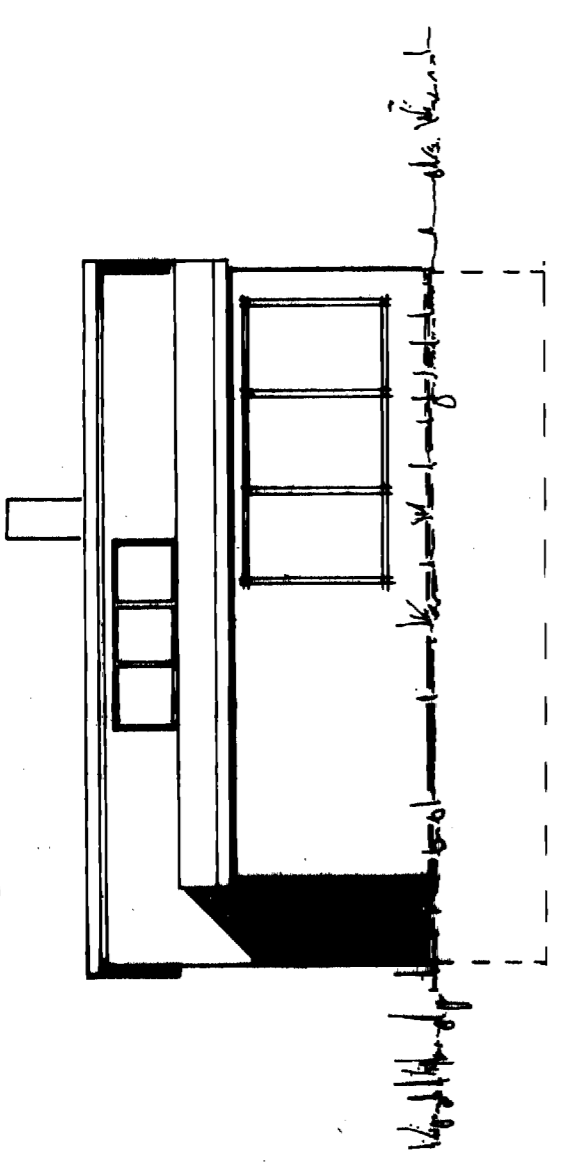

STREMBUGATA 27
M. 1:100

Samundars þrissón

Stærðarmynd
Sáum þessum á milli
Míðarson
Hjónhúsið Guðmásson

stærð húðar: 109,5 m²
stærð ljallara: 56,0 m²

vesturhlíð

austurhlíð

norðurhlíð

suðurhlíð

kjallari

íbúðarhæð

sneiðing á-á

Húsnæðismálastofnun ríkisins
einbýlishús
MÁL: 1:100
verk 43-G
júl - 1962
sigurður r. mildórsson 43-C