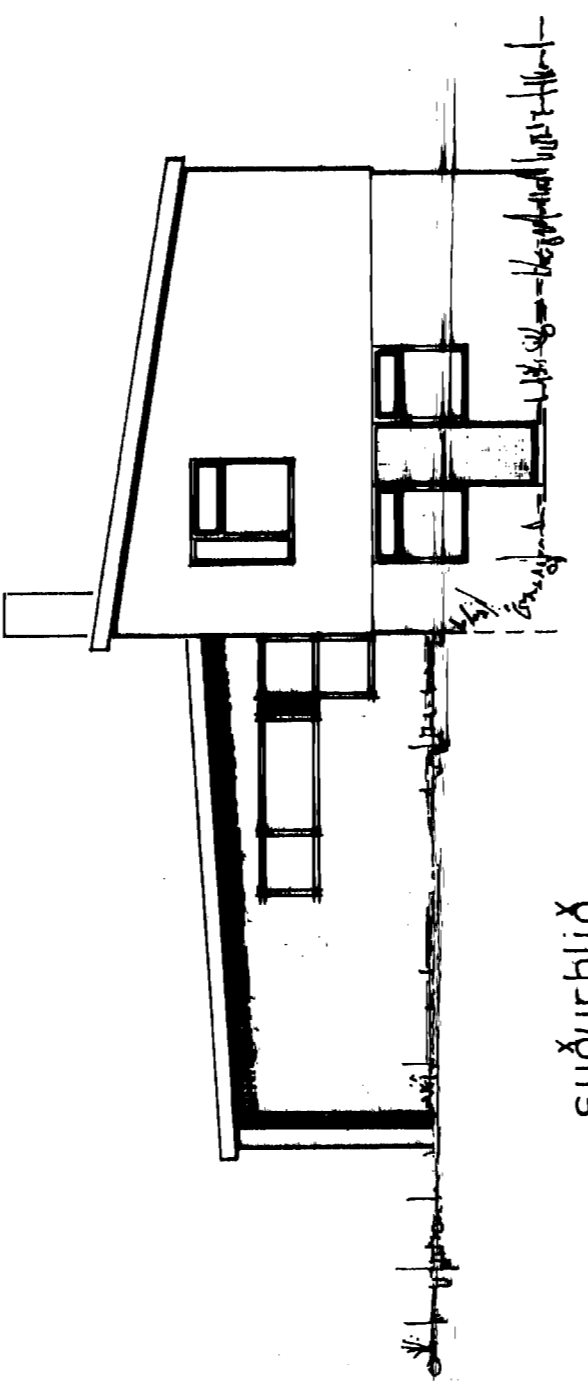

STREMBUGATA 27
M. 1:100

Samundars þrissón

Stærðarmynd
Sáum þessum á milli
Míðarson
Hjónhúsið Guðmásson

stærð húðar: 109,5 m²
stærð ljallara: 56,0 m²

vesturhlíð

austurhlíð

norðurhlíð

suðurhlíð

kjallari

íbúðarhæð

sneiðing á-á

Húsnæðismálastofnun ríkisins
einbýlishús
MÁL: 1:100
verk 43-G
júl - 1962
sigurður r. mildórsson 43-C