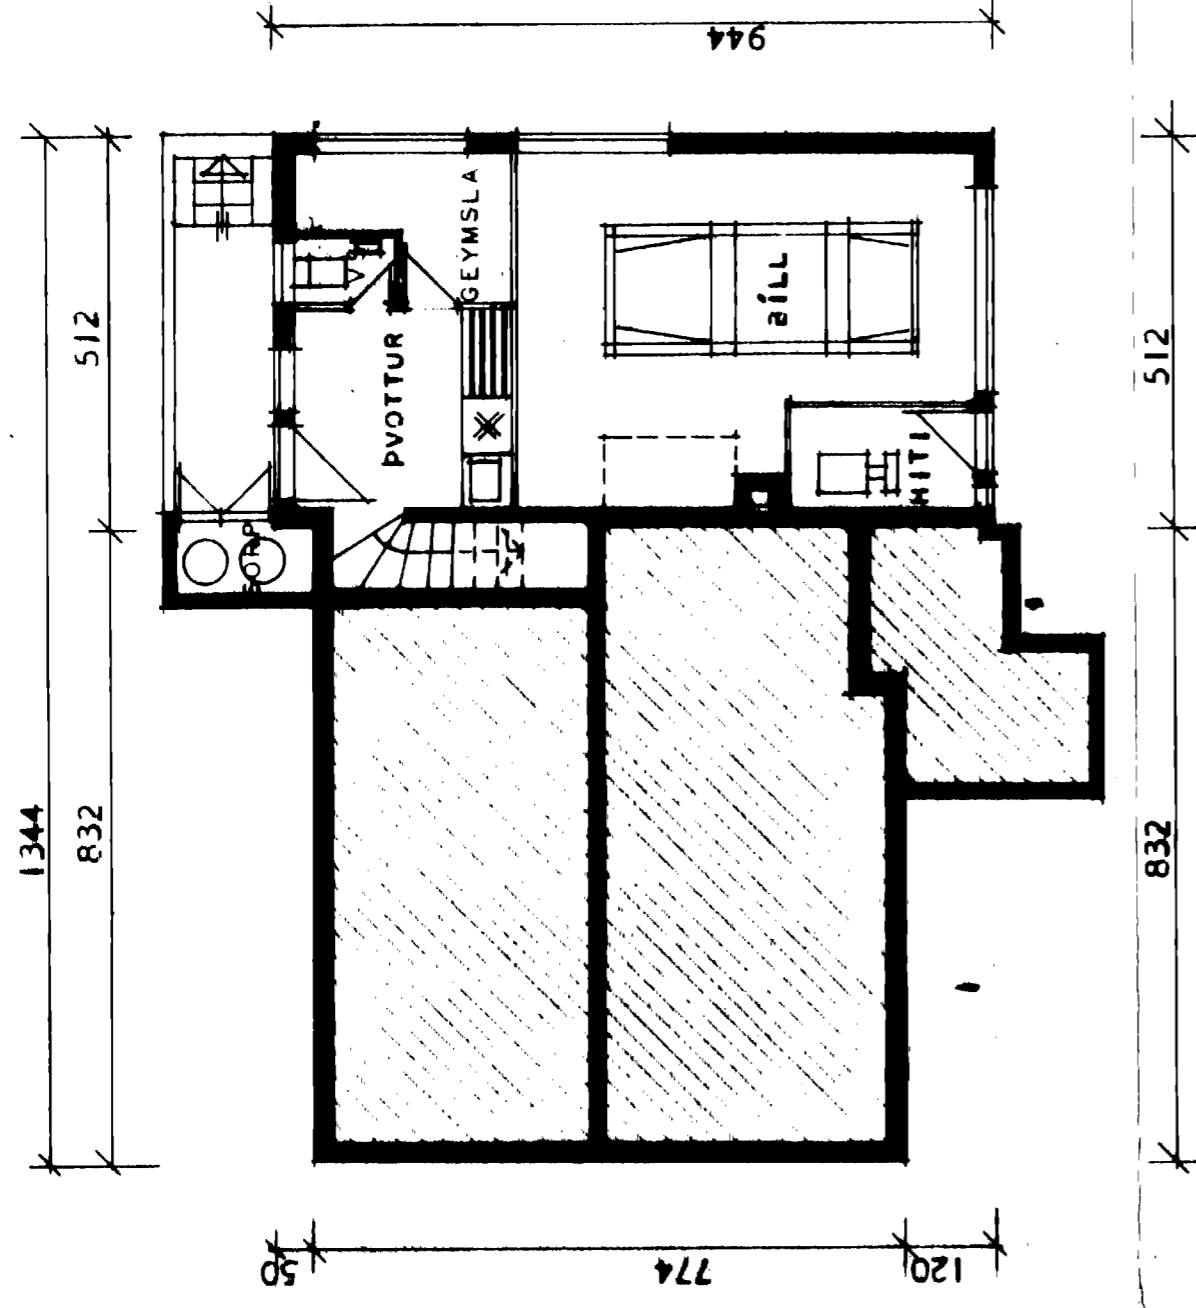

STRENGBOGATA 26  
M. 1: 100

Ólafur Lárusson  
Höfnunarbúnaðar  
Höfnunarbúnaðar  
Höfnunarbúnaðar

95  
52  
1901 2  
475  
4970

KJALLARI

X 12/3-1969

Magný Þórunn

FLATARNÁL NETTÓ ----- 113,05 M<sup>2</sup>  
FLATARNÁL NETTÓ ----- 99,31 M<sup>2</sup>