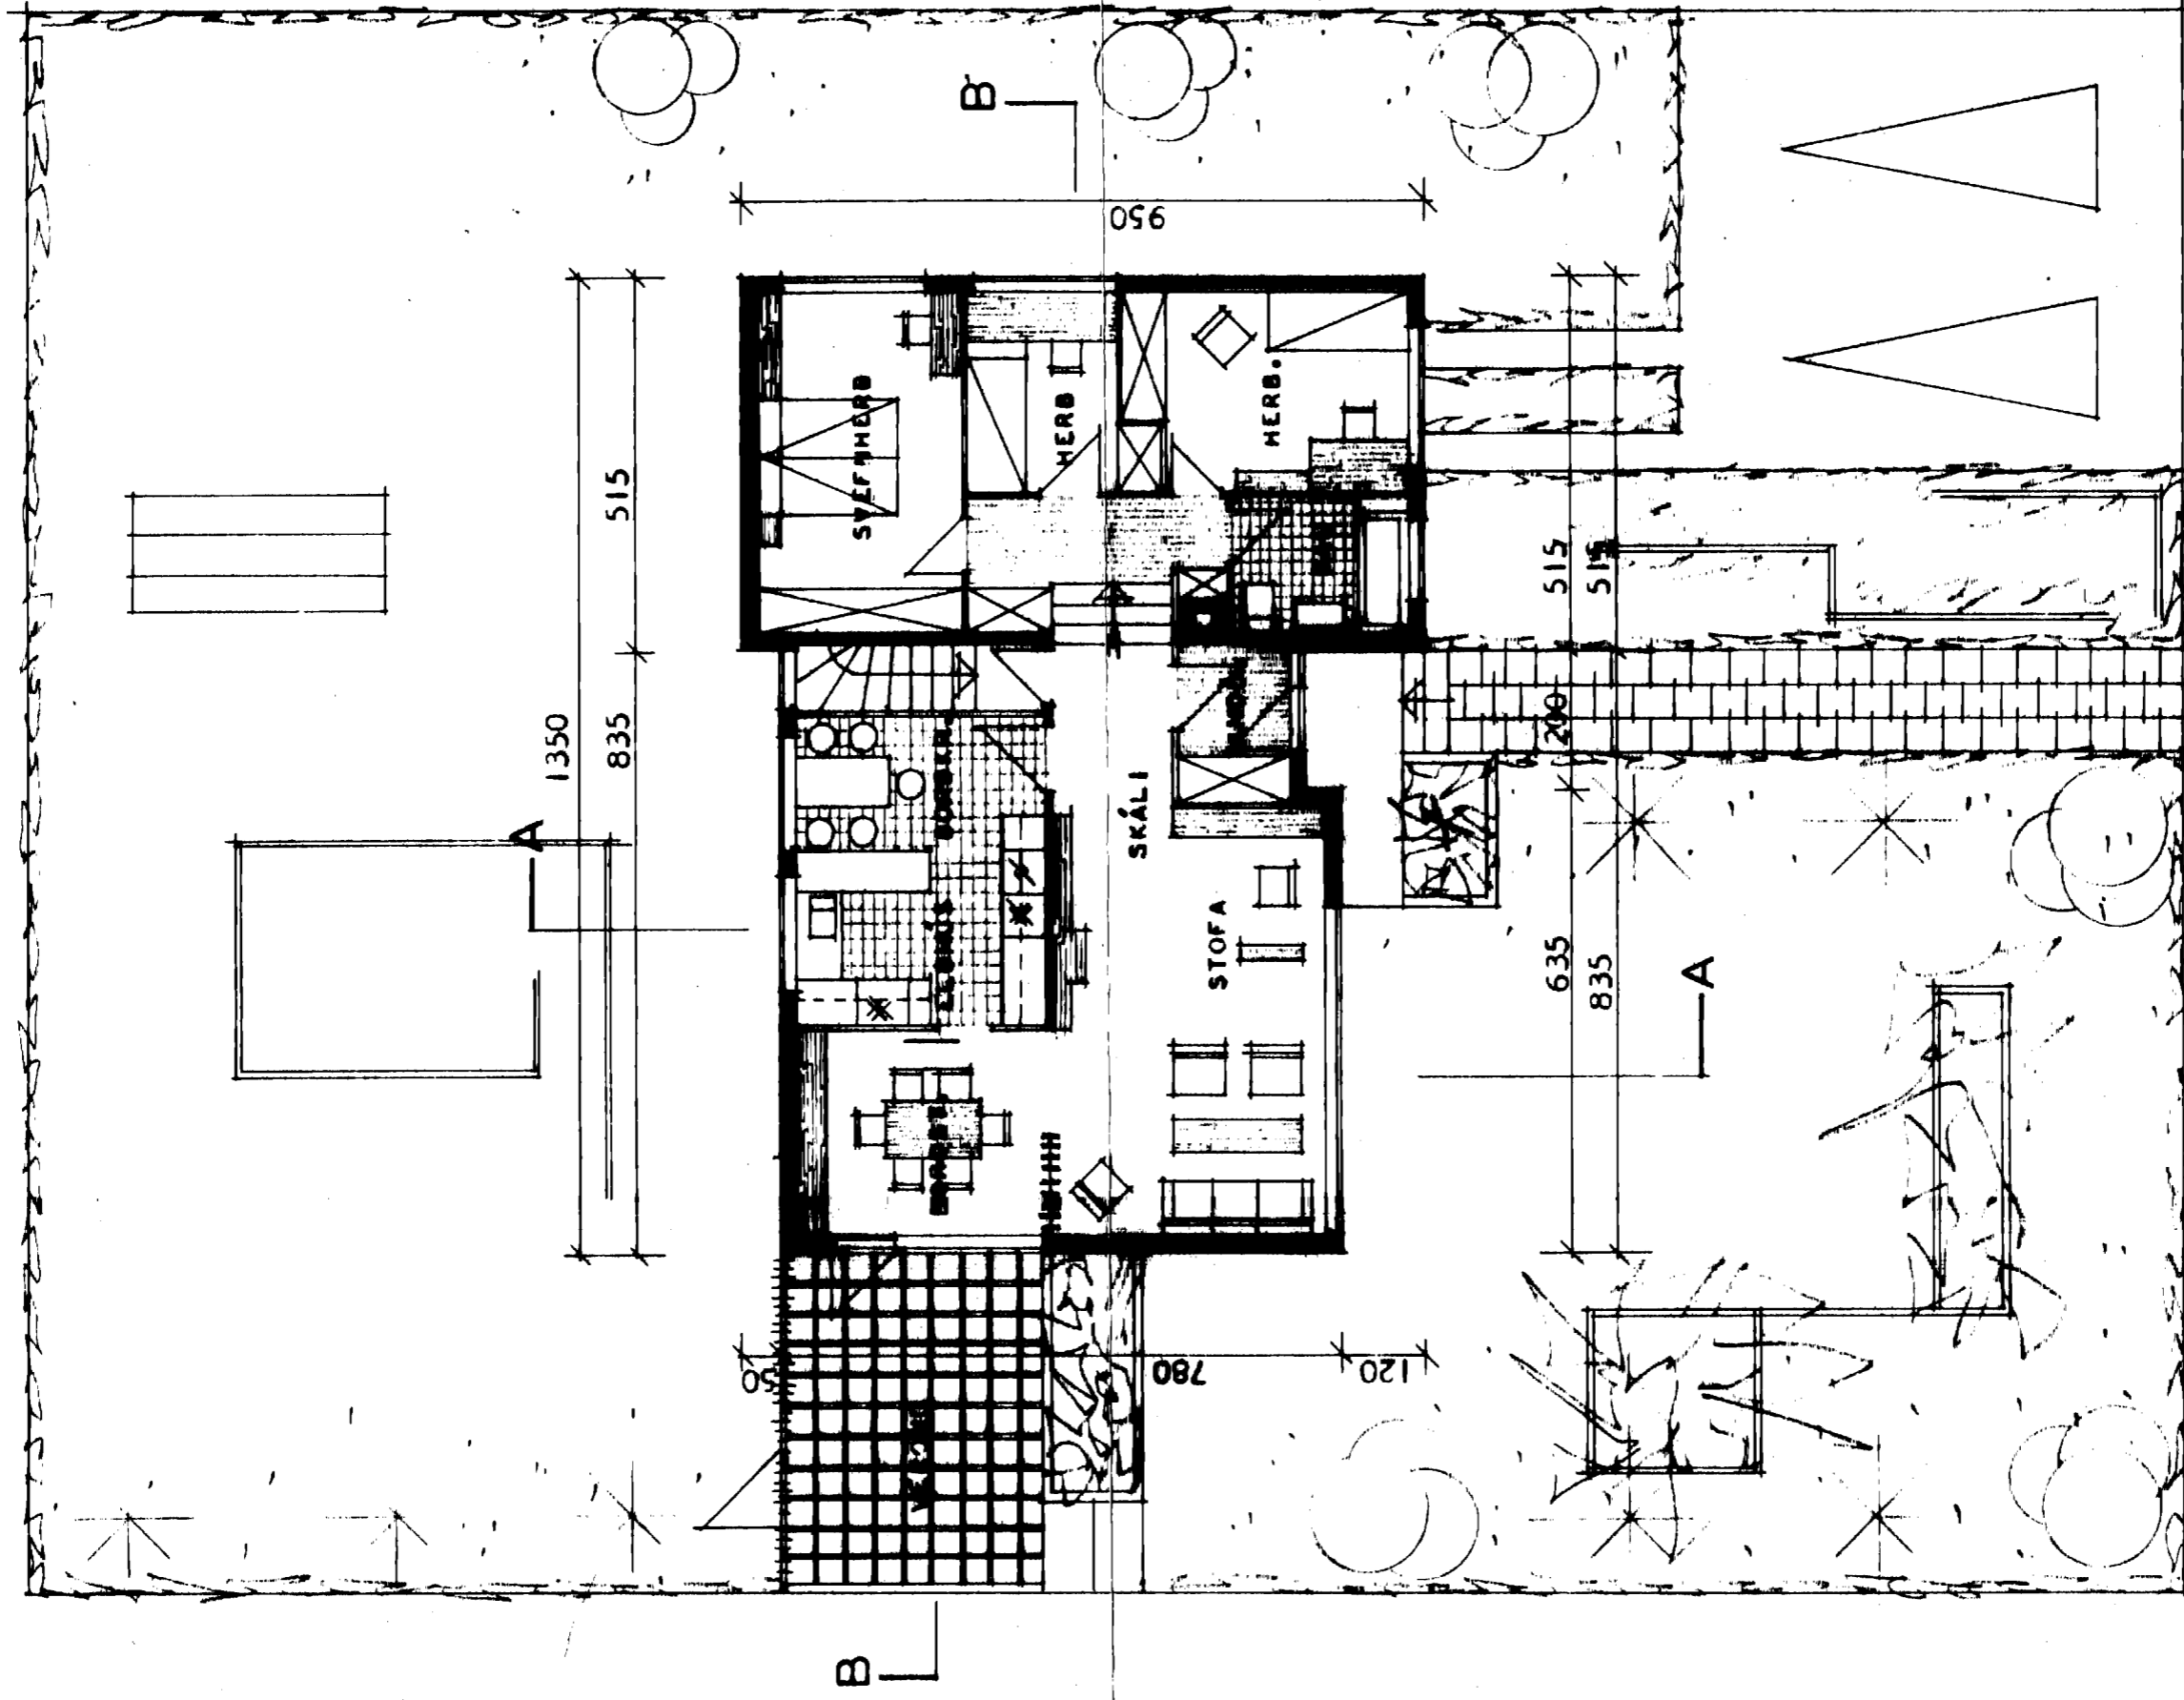

STRENGBOGATA 26  
M. 1: 100

Ólafur Lárusson  
Höfnunarbúnaðar  
Höfnunarbúnaðar  
Höfnunarbúnaðar

95  
52  
1901 2  
475  
4970

KJALLARI

X 12/3-1969

Magný Þórunn

FLATARNÁL NETTÓ ----- 113,05 M<sup>2</sup>  
FLATARNÁL NETTÓ ----- 99,31 M<sup>2</sup>