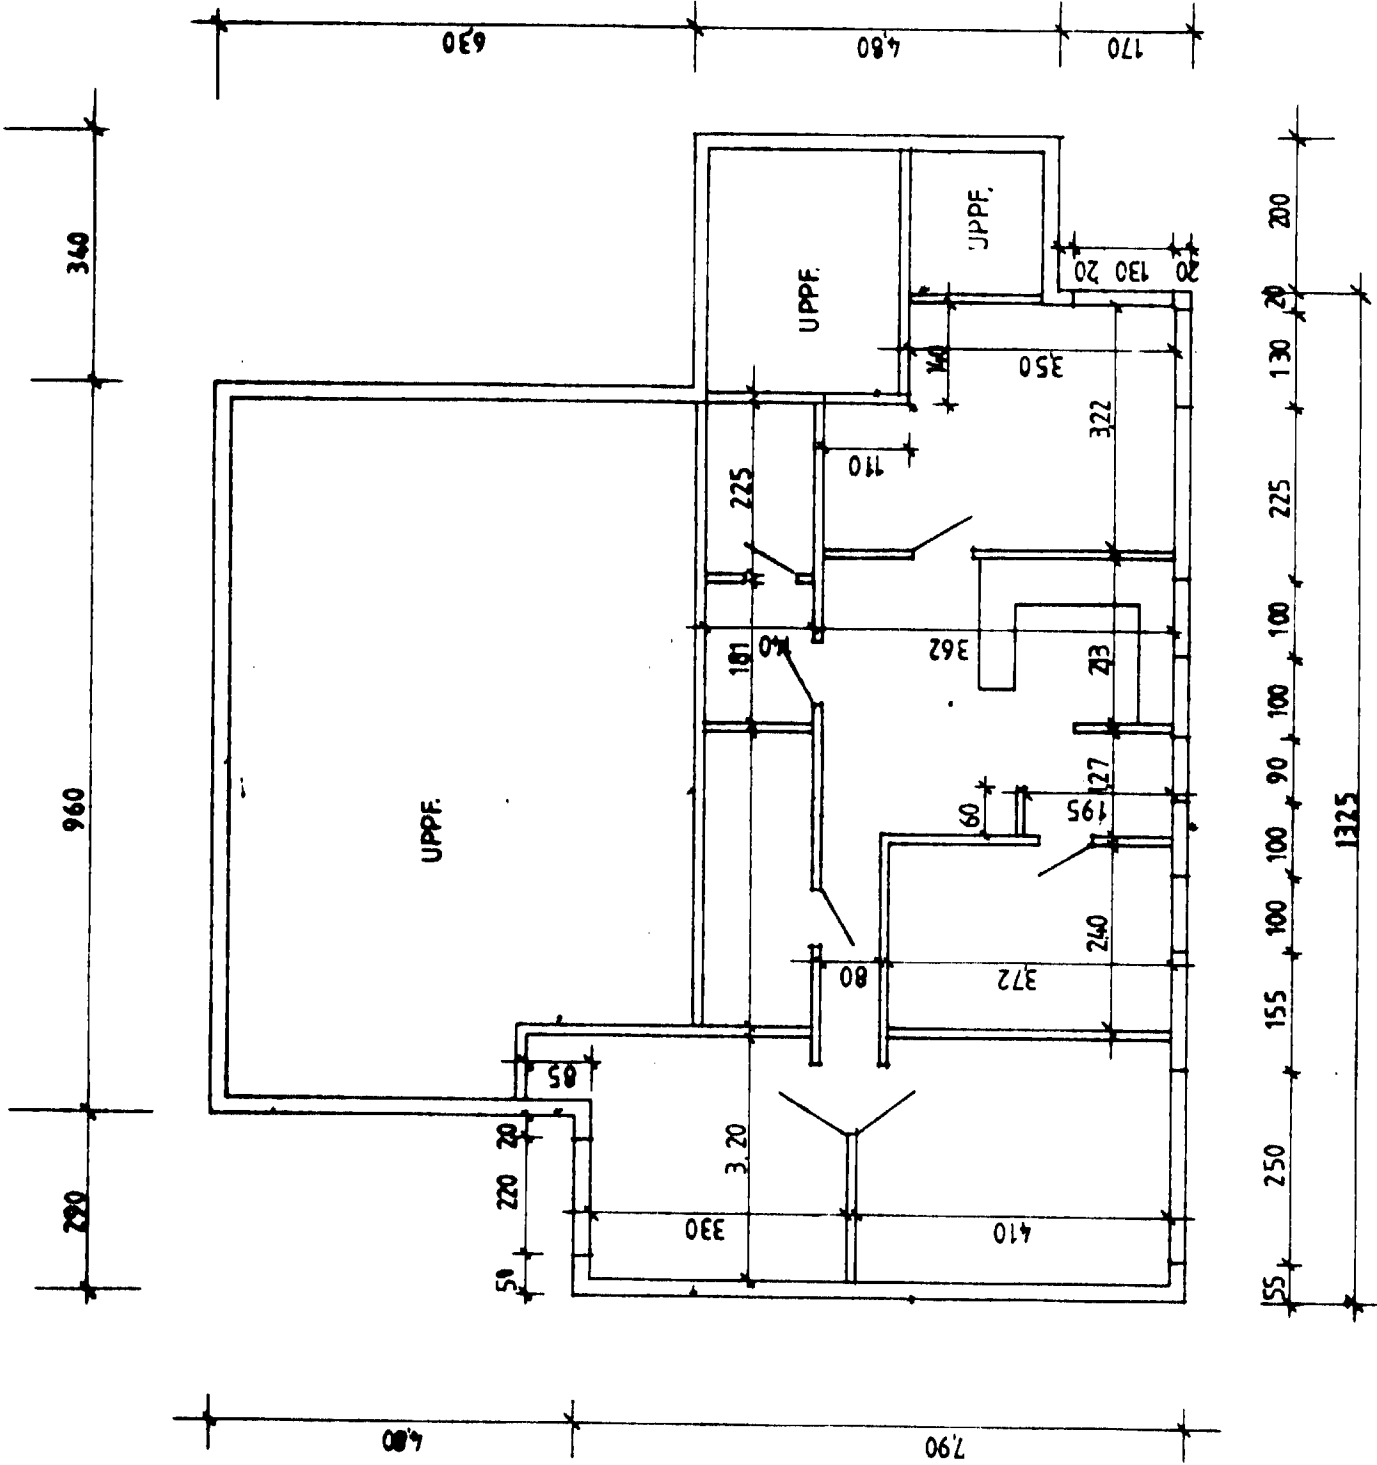

SÁMPYKKT I BYGGINGANEFND

6.12-85

BYGGINGAFLTRUINN I VESTMANNAYFJUR

Valdyr: Ingólfur

F					
E					
D					
C					
B					
A					
SR.	DAGS.	DRÖGTING			
DRÖGTINGARFRUMSÖGULSSTJÓRN VESTMANNAYFJUR					
VERK			STREMBUGATA 23		
VERK. DR.			AF		
VERK.			TUNNAS AT		
MÁLSTYRI			1:100		
DAGS.			25.11.85		