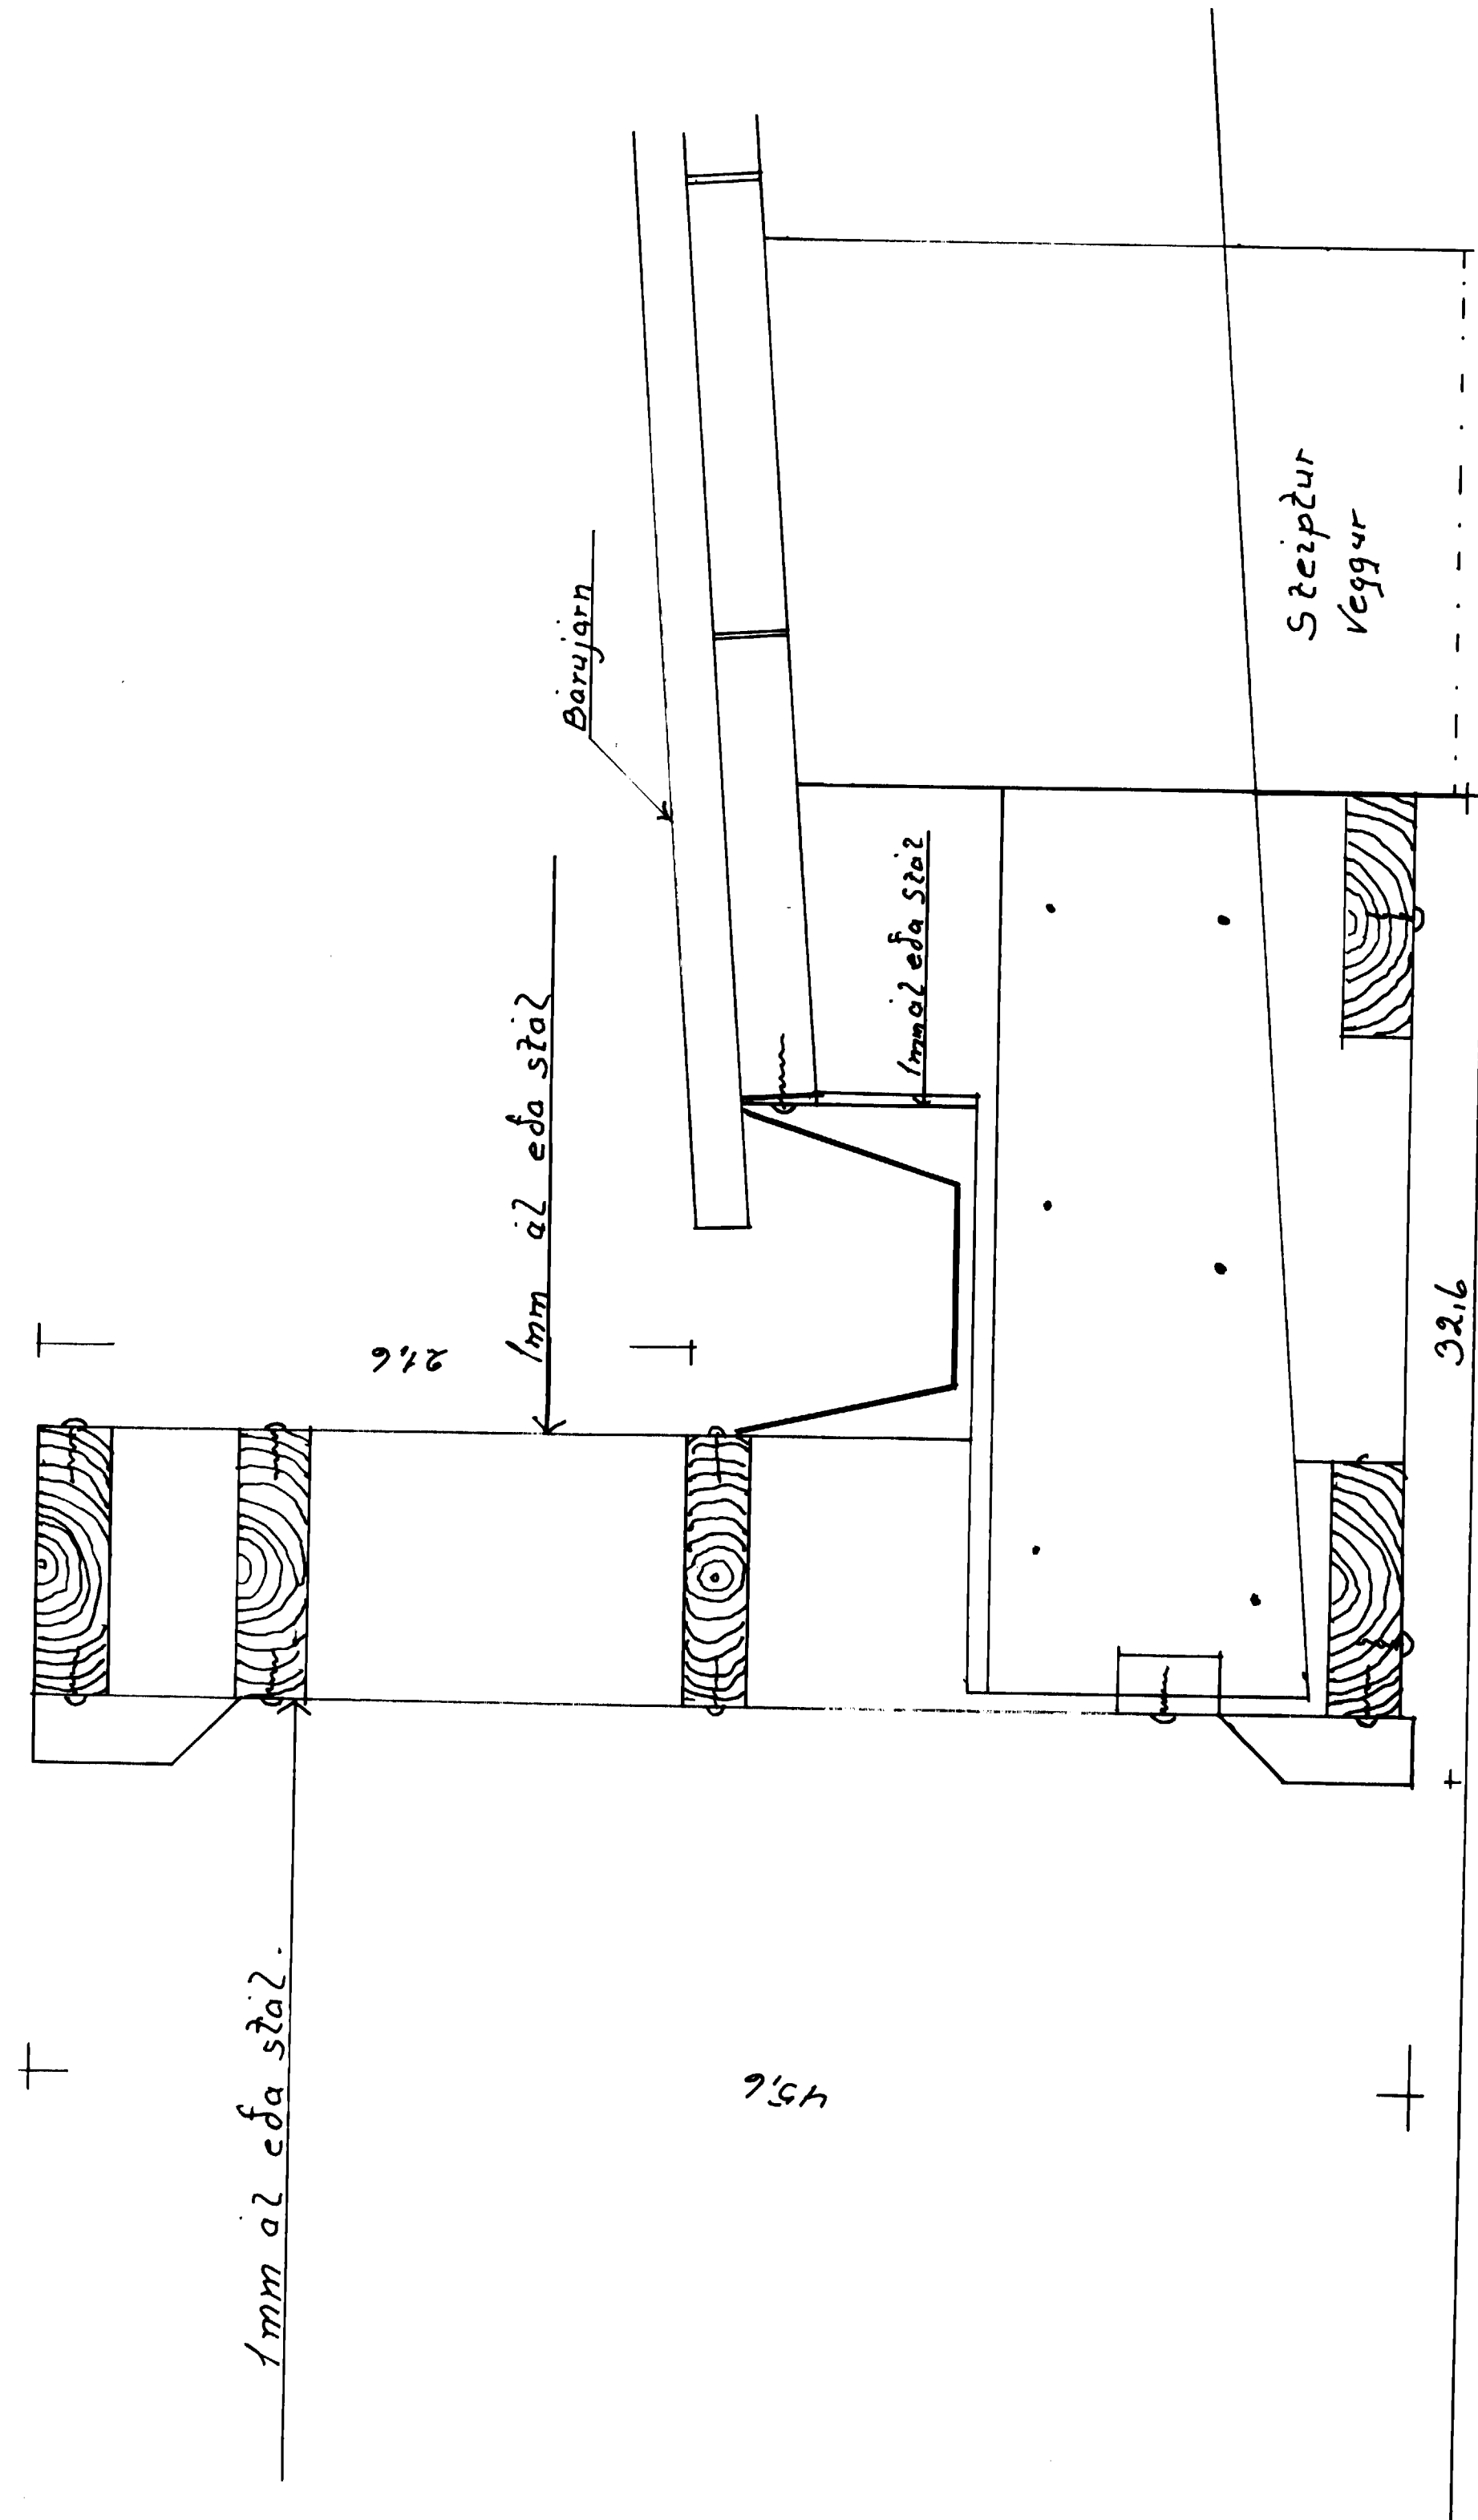

6560

Sjá sérteikningu af þakbrún

15-11-90
 Laugavegur 11
 Laugavegur 11
 Laugavegur 11

Maz 1:100 1:2	Síremsbygata
Ónefnd mátt eru 2 sentim.	21 og 23.
Teiknað 2 okt 1990	Liðit séðfra göðu Sérteikning af þakbrún á 20dar - mörkum af austana húsi Síremsbygötu 23. Agúst Hreggverðsson.