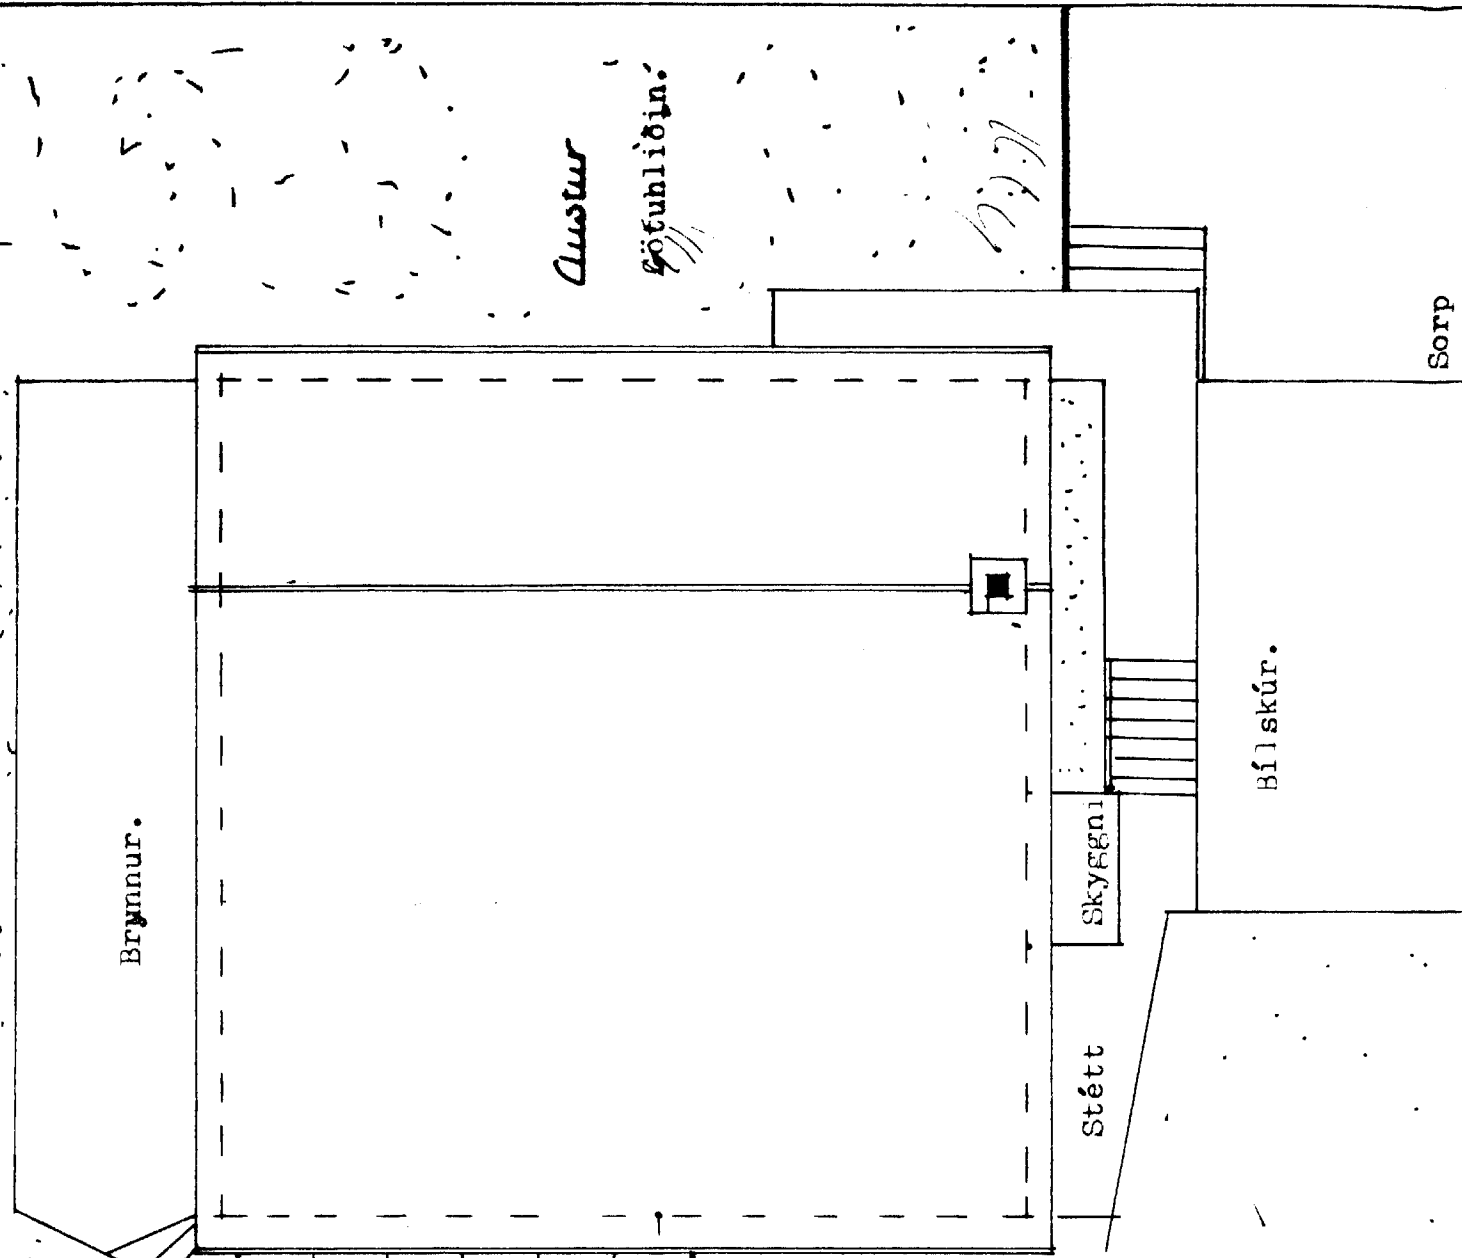

(1547)

7-6-88

Væðing

Húsnúmer, Strembugata 14, Vestmannaeyjum

Uppdráttur sem fylgir umsókn um viðbótarbyggingu á lóðinni. Afstöðumynd: Kvarði 1:100.

GARÐHÝSI

Vestur

Leikvöllur.

Sótt er um að fá heimild til að byggja GARÐHÝSI að frunfleti 3 m x 6 m við vesturhlíð hússins.

Útlitsteikning GARÐHÝSIS.

Kvarði: 1:50.

Breidd frá húsvegg: 310 cm.

Lengd: 300 cm.

Hæð frá gólfi undir sperru: 610 cm.

Mest: 270 cm,

minnst: 220 cm.

Norder

Sudur

Gengið í garðhýsið um stofu- glugga á vesturhlíð þar sem opið verður úr stofu í garðhýsið.

Vestmannaeyjum 2. júní 1985. *Guðmundur*

Vestur

Leita Sigurðes Arnason skrif.