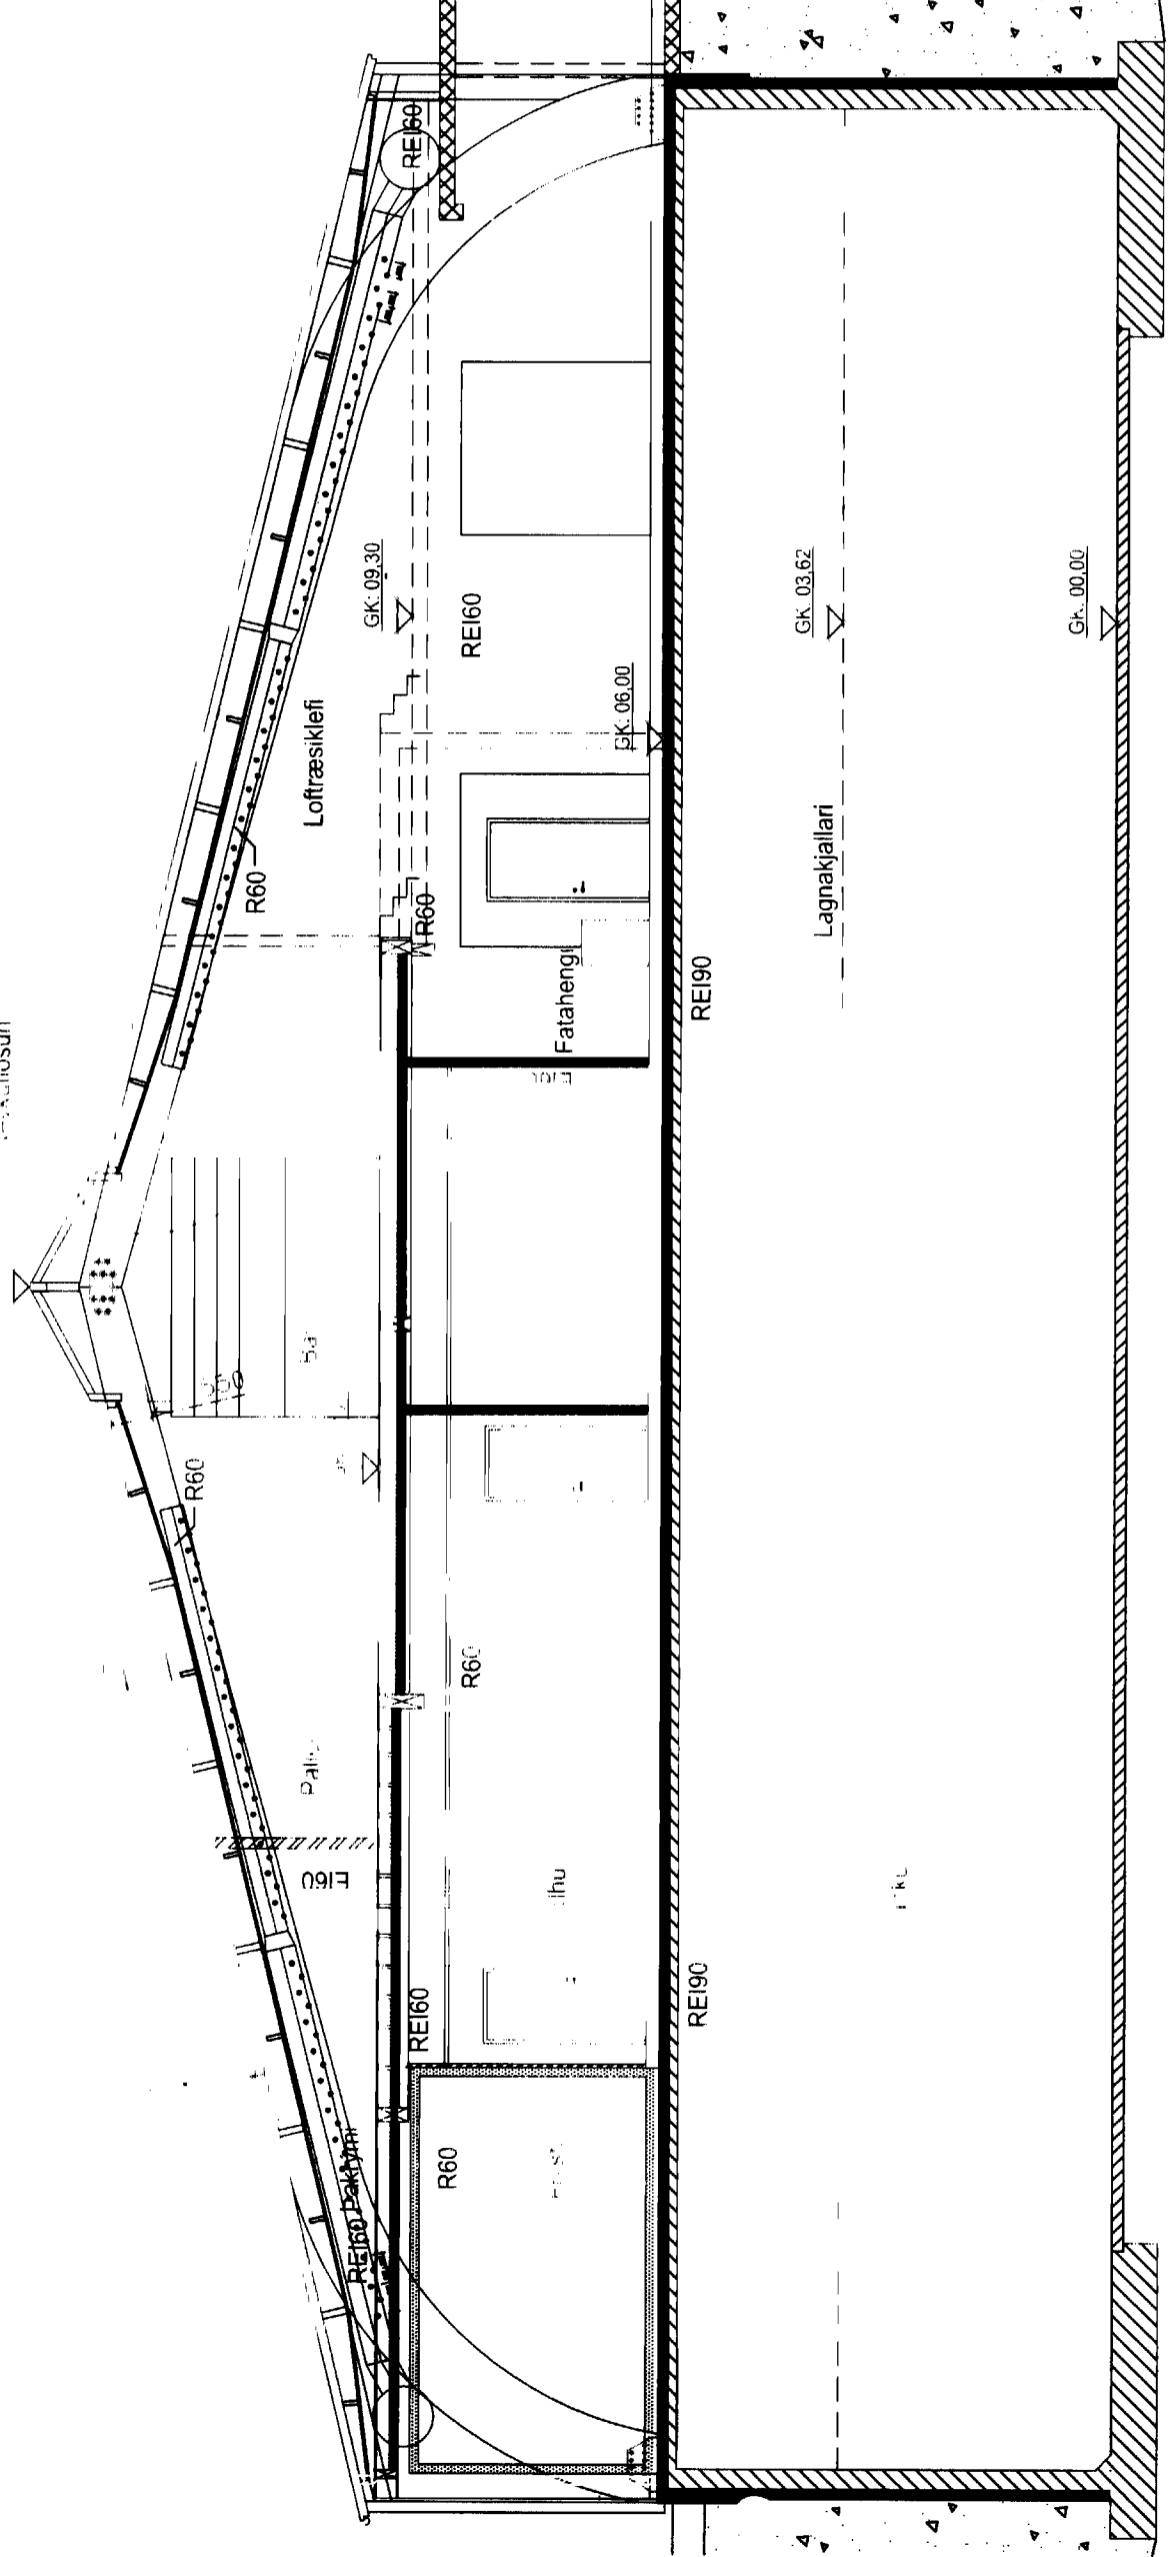

SAMPYKKT AF BYGGINGARFULL TRUA

2021

BYGGINGARFULL TRUIMA I VESTMANNNAEYJUM

NR DAGS. BREYTING

A	B	C	D	E	F	G	H

SKYRINGAR

Teiknistofa PZ ehf
Raðgjafarverktæðipjónusta
Kíkjuveg 23 800 Vestmannaeyjum | Sími: 481 22 22 | Tíðni: 481 22 22
Heimilisb. | Búðarvegur 10 | Vestmannaeyjum

Verkefni	VE-100000000
Verkefni	GR-100000000
Verkefni	TF-100000000

Dags.	02.04.01	Heimnað	Verk.nr	Mælikvæði
Yfirlit		Teiknað	Teikn.nr	Breyting
Sampykkt			49	

SNID A-A

RE160

R60