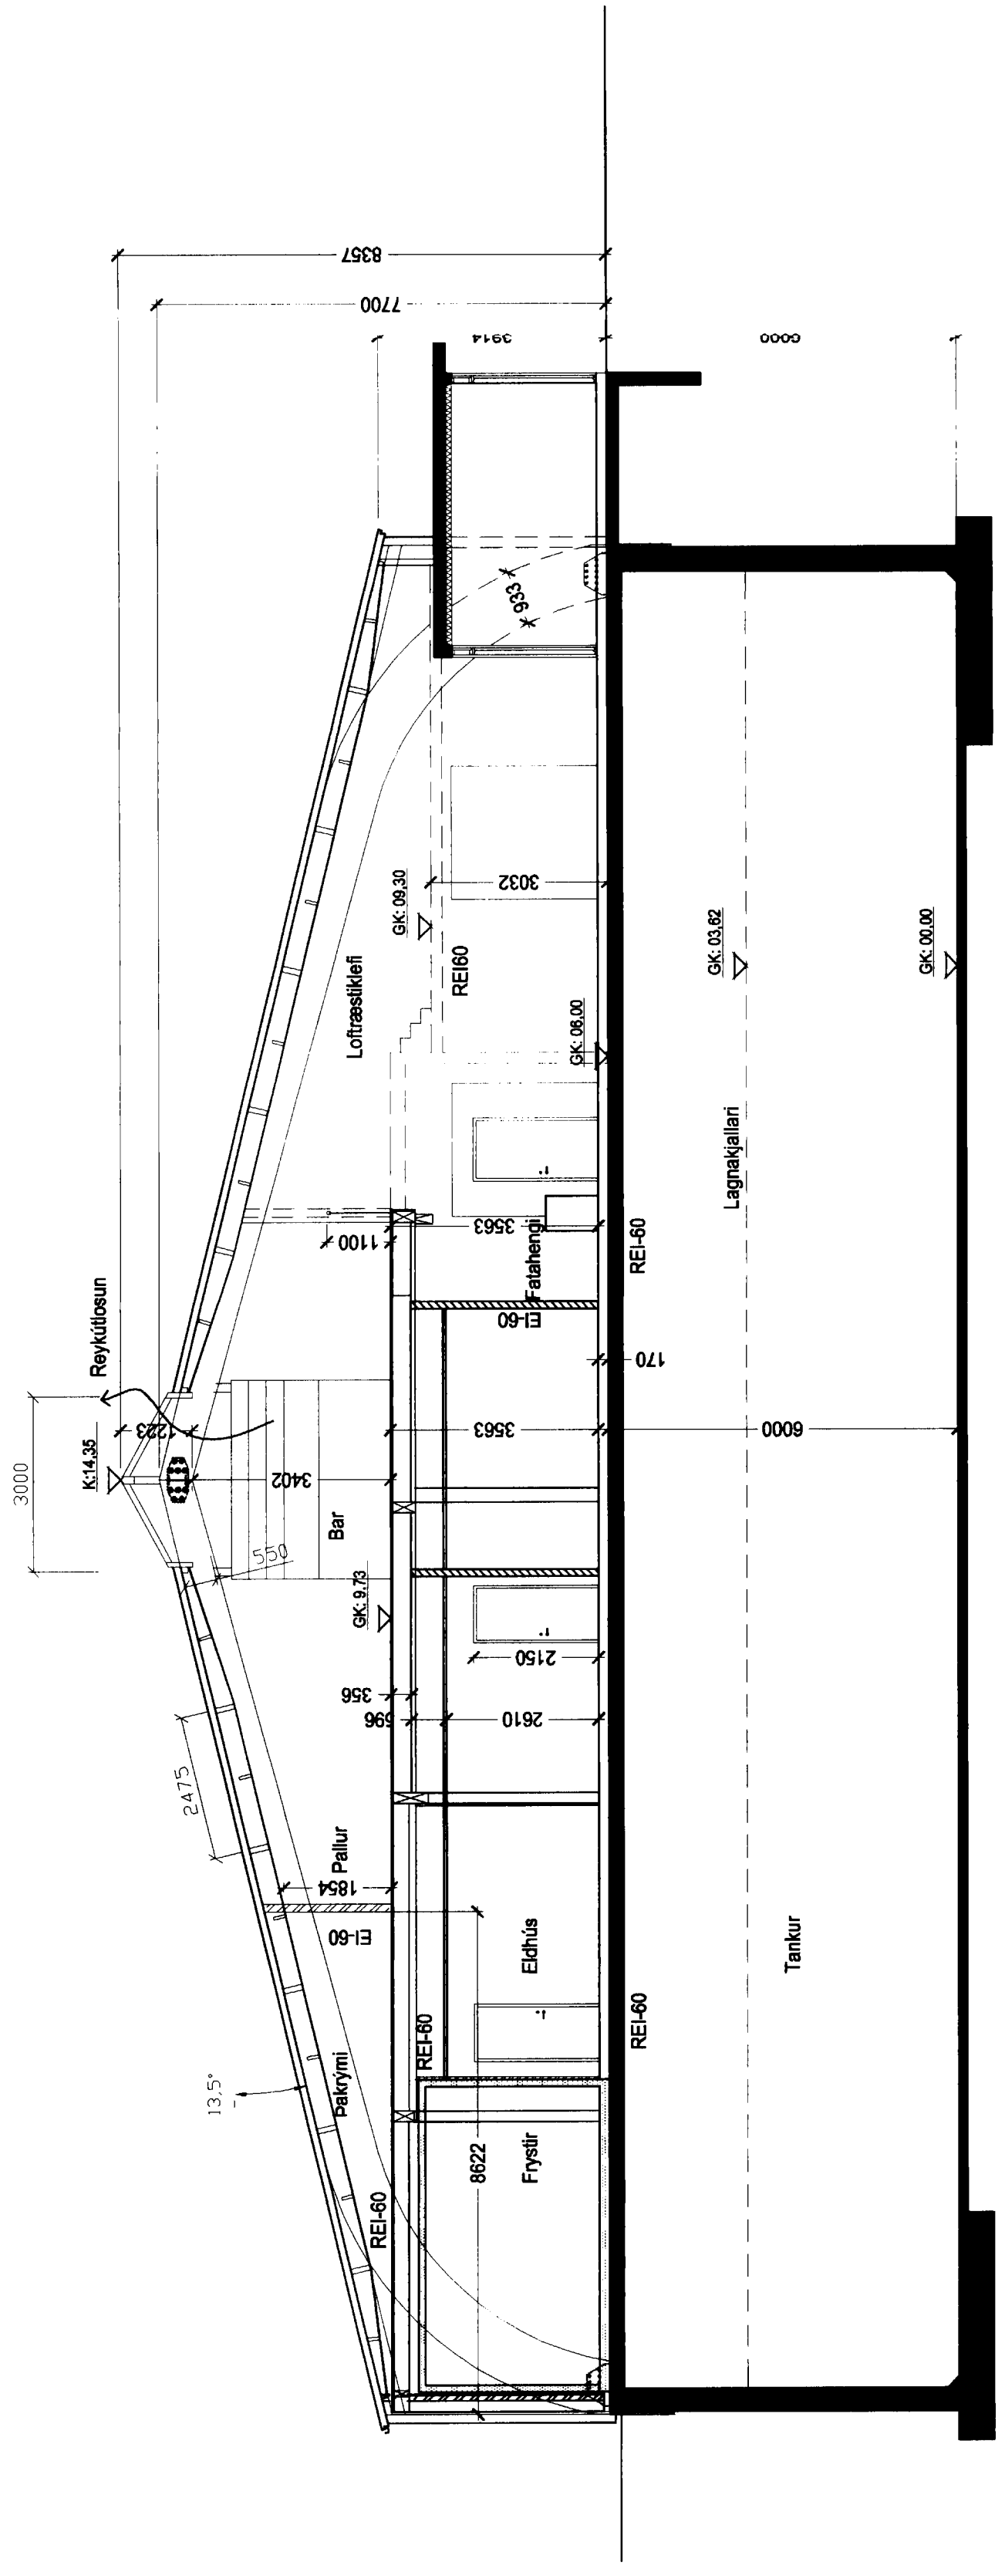

11 MAÍ 2001

BYGGINGAFLUTUNARÁTTILYRÐIR/ÁSKILYRÐIR

6523

SNID A-A