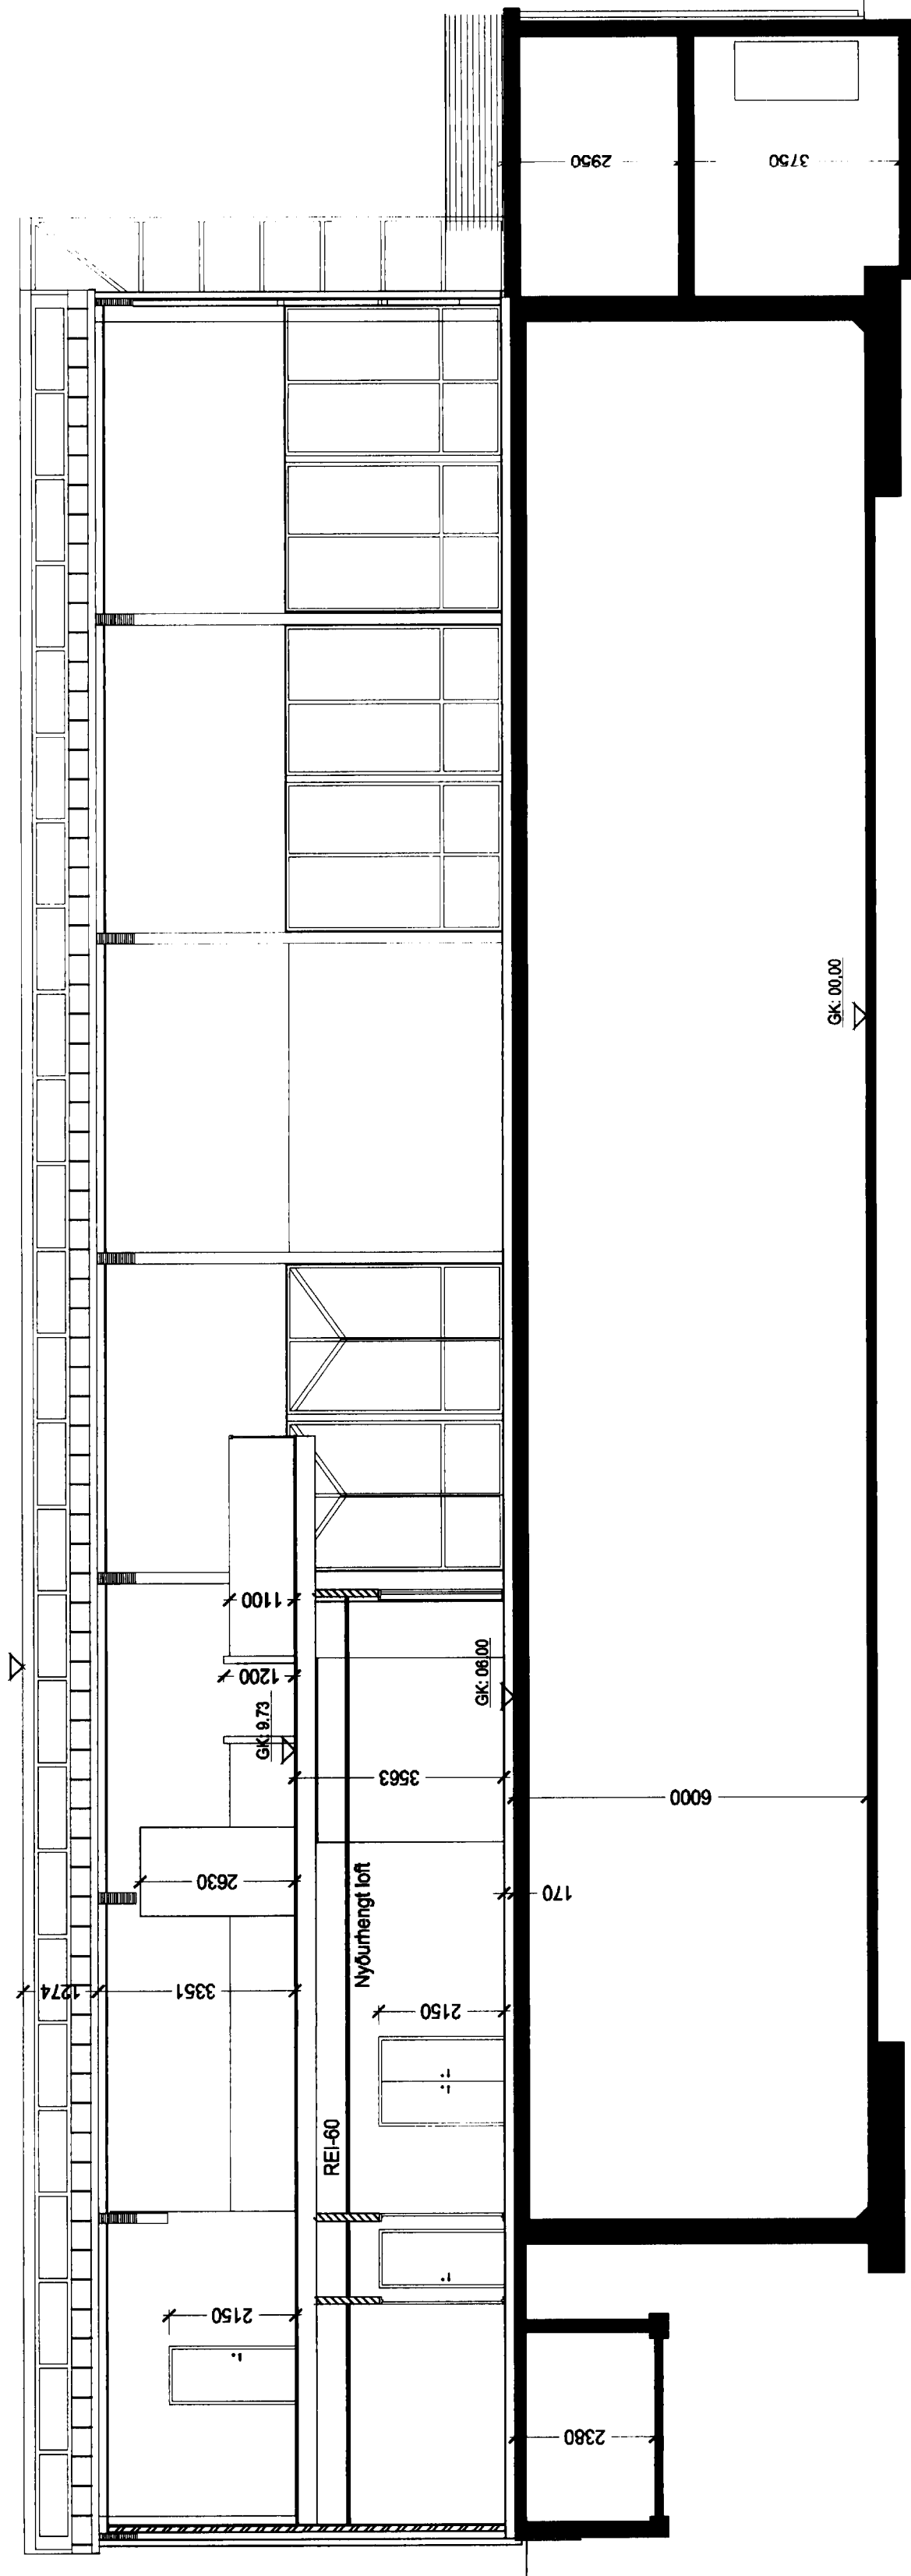

SNID B-B

ARK ÍS ehf
arkitektar ráðgjafar

Adalsteinn Smeason   arkitekt ídal 161161-2769
Egill Guðmundsson   arkitekt ídal 270152-6869
Gíllí Gíslason   arkitekt ídal 160657-4809
Klappanstig 16   101 Reykjavík
sími   511 2040
fax   511 2046
netfang   arkis@arkis.is

Veitingarhús Löngulóg
Aadalteikning

sníð b-b, c-c
Egill Guðmundsson
Kt. 270152-6869

verkskipti   Veitistöðunusta Gífrms
verknúmer   2050
hamnað/teiknað   eg.pib.d@arkis.is
máskv   1:100
dags   04.09.00