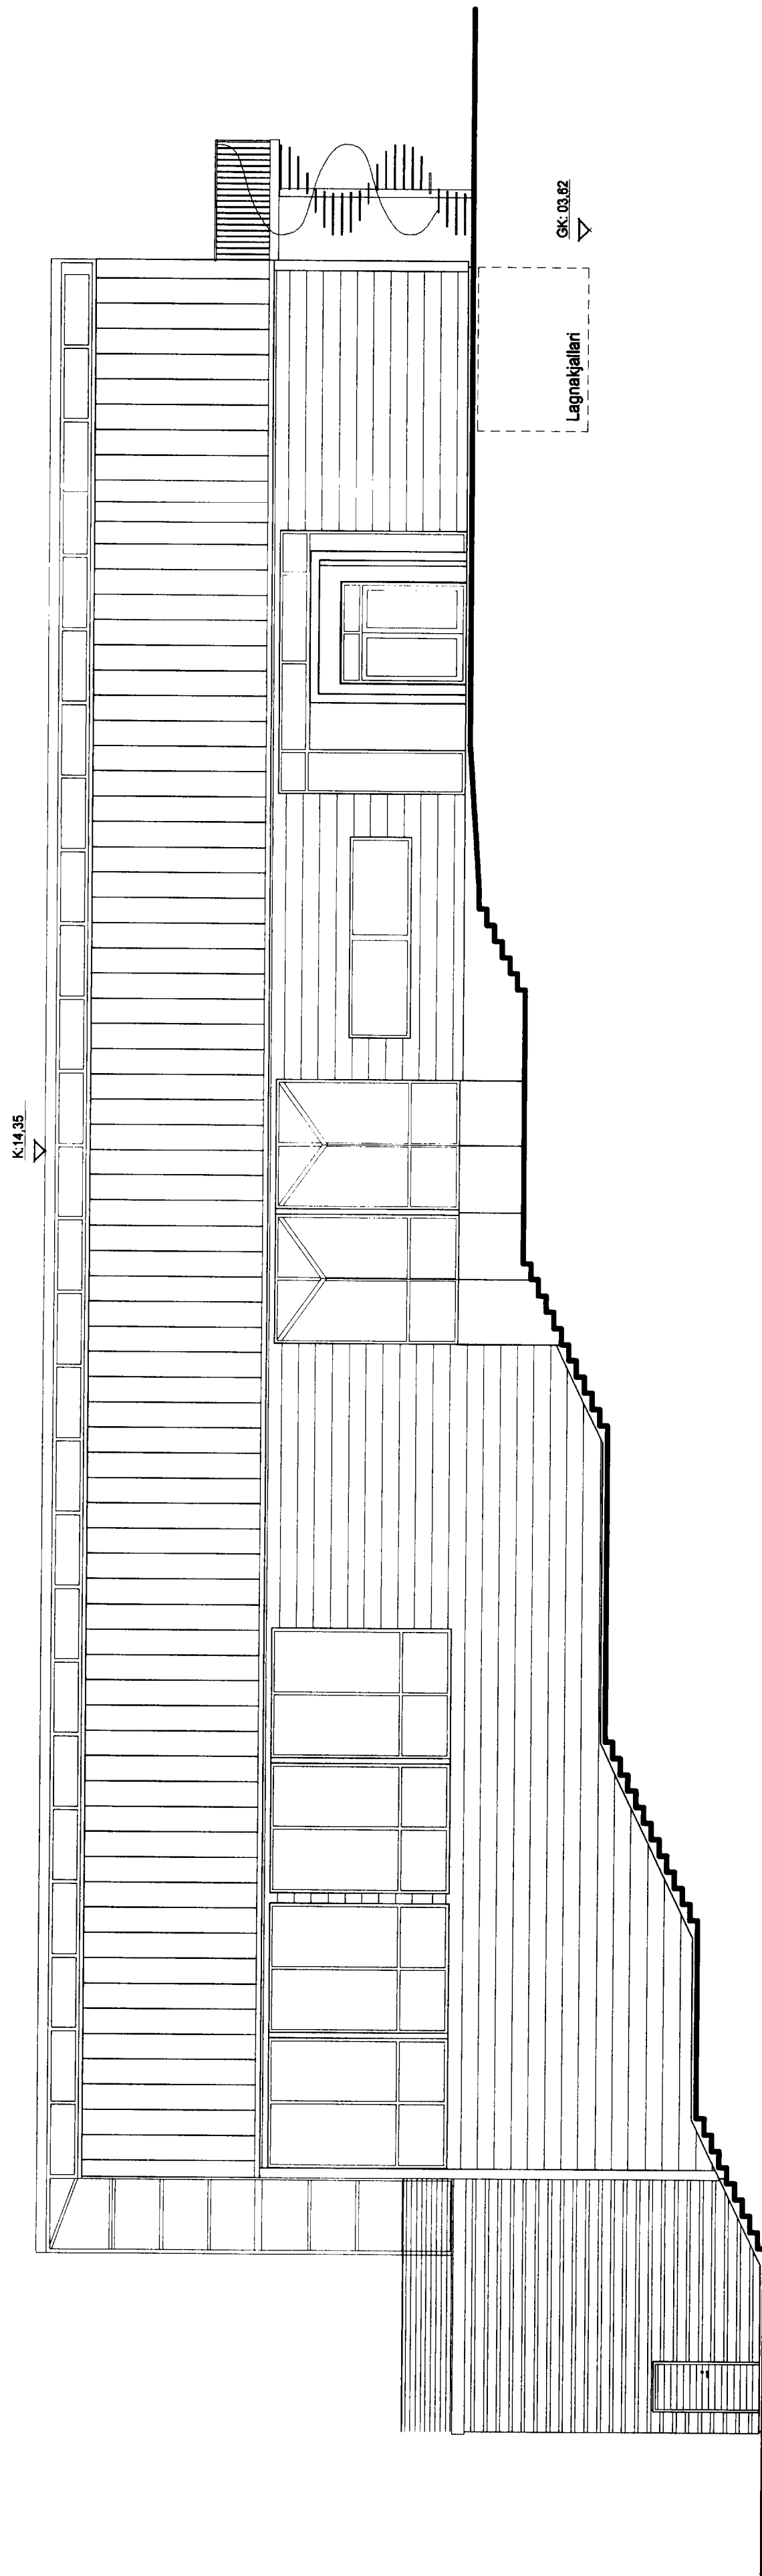

6529

Útlit vestur 1:100