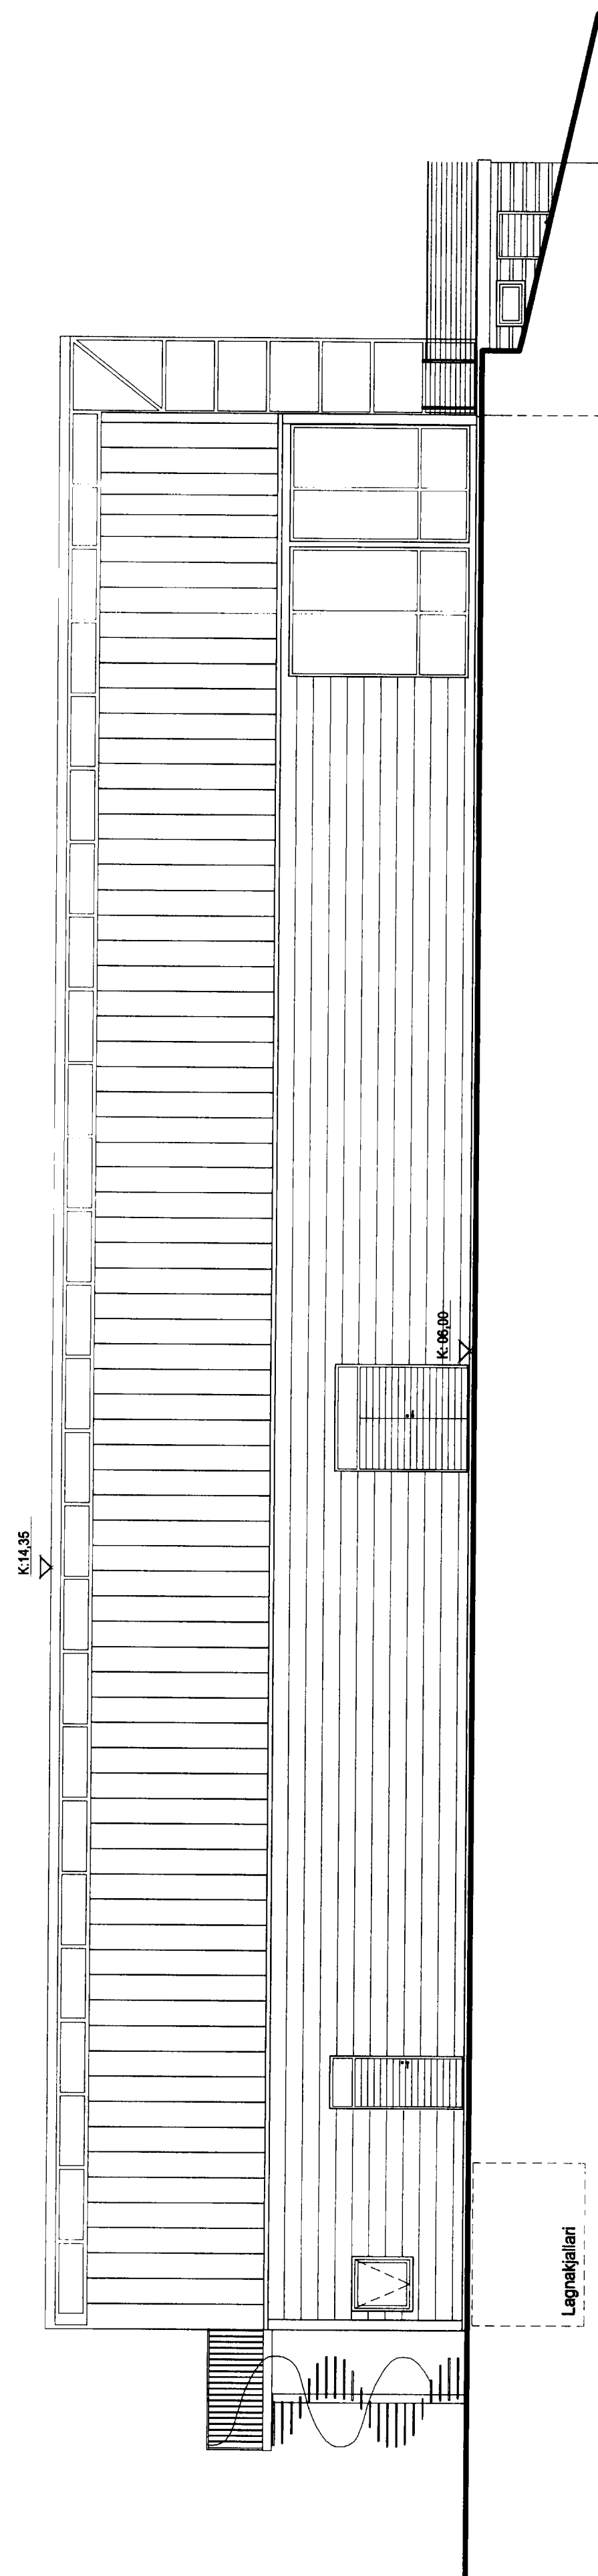

Útlit austur 1:100

ARK ÍS ehf
arkitektar ráðgjafar

Adalsteinn Svarason arkitekt í d 1 611 61 27 69
Egill Guðmundsson arkitekt í d 2701 52 68 69
Gísli Gíslason arkitekt í d 1 60 67 48 09
Klappanefng 16 101 Reykjavík
sími 511 2060
fax 511 2066
netfang arkis@ark.is

Veitingarhús Löngulág
Abottekning

Útlit
Egill Guðmundsson
KÍ 270152-6869

veitkaupt Veisluþjónusta Grims
veitkúmer 2050
hamnadrifskráð egj.bb
ritkv 1:100
dags 15.06.2020

2050 (99)1.06
verskr teikning breyf