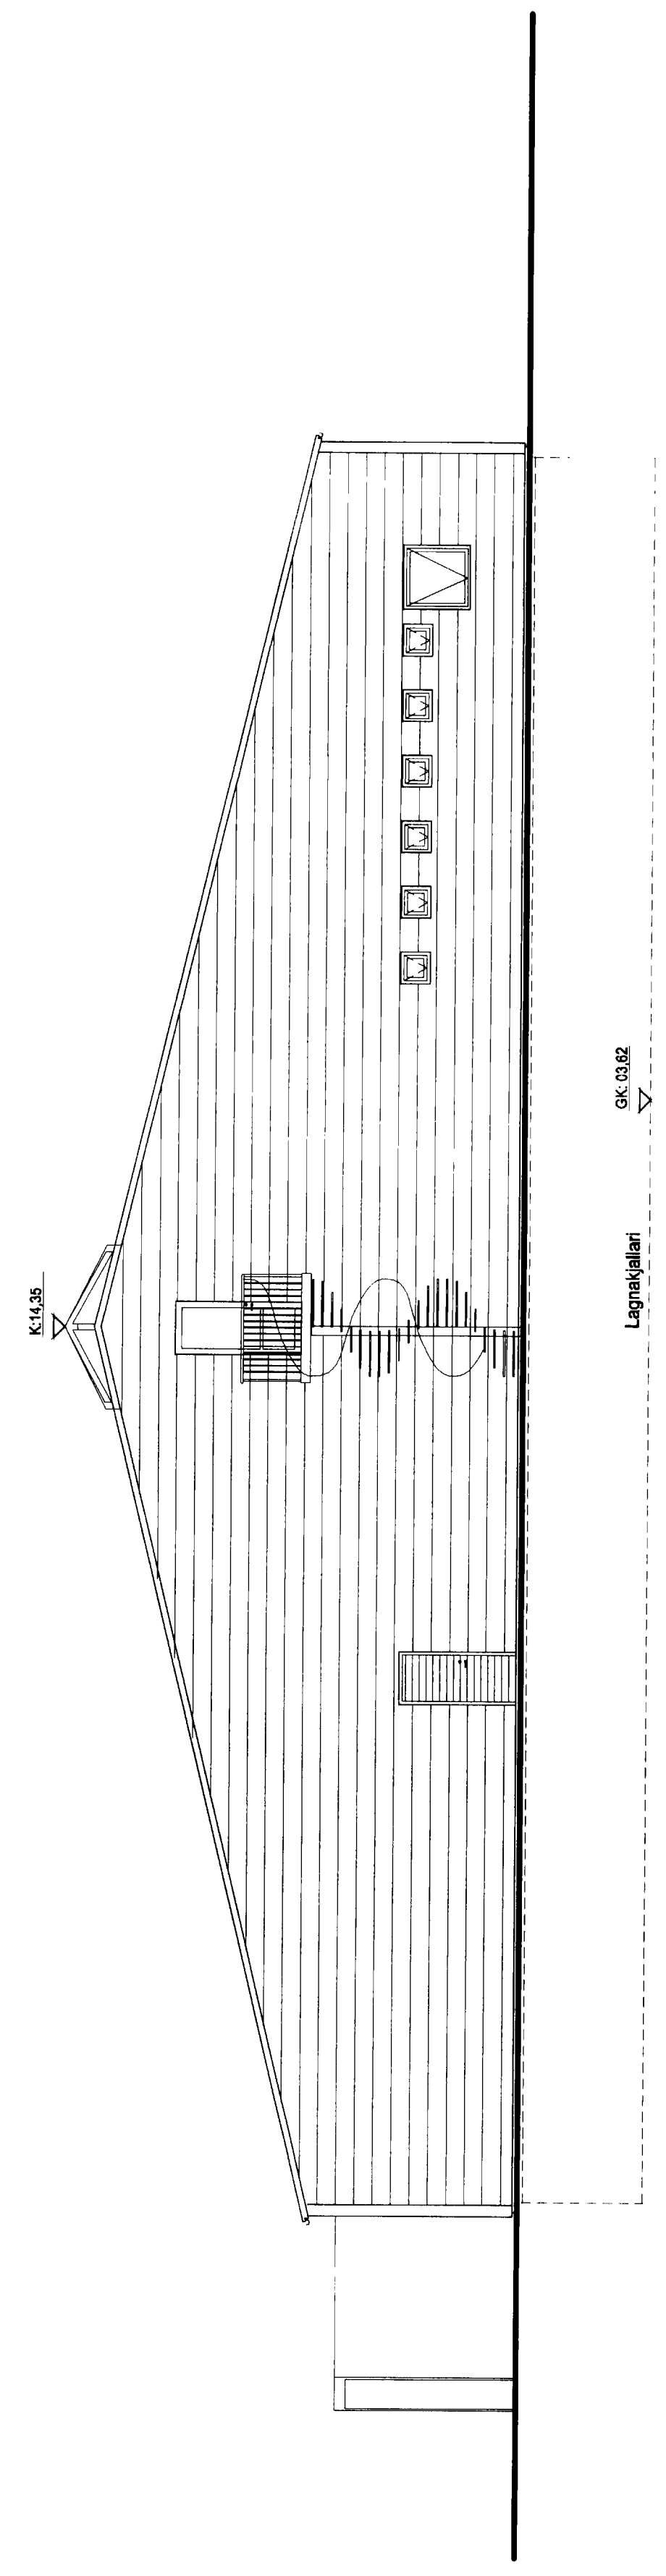

Útlit suður 1:100

ARK ÍS ehf
arkitektar ráðgjafar

Adalsteinn Svarason arkitekti tel. 161161-2769
Egill Guðmundsson arkitekti tel. 270152-6889
Gísli Gíslason arkitekti tel. 160657-4809
Klappanngötu 16 101 Reykjavík
sími 511 2060
fax 511 2066
netfang arkis@ark.is

Veitingarhús Löngulág
Aðalsteinn

Útthif
Egill Guðmundsson
KT: 270152-6889

vertikalur Vesturhljóðstöð Gfms
veiturúmer 2050
hönnuð/teiknuð egj/bib
málur 1:100
dags 15.06.2000