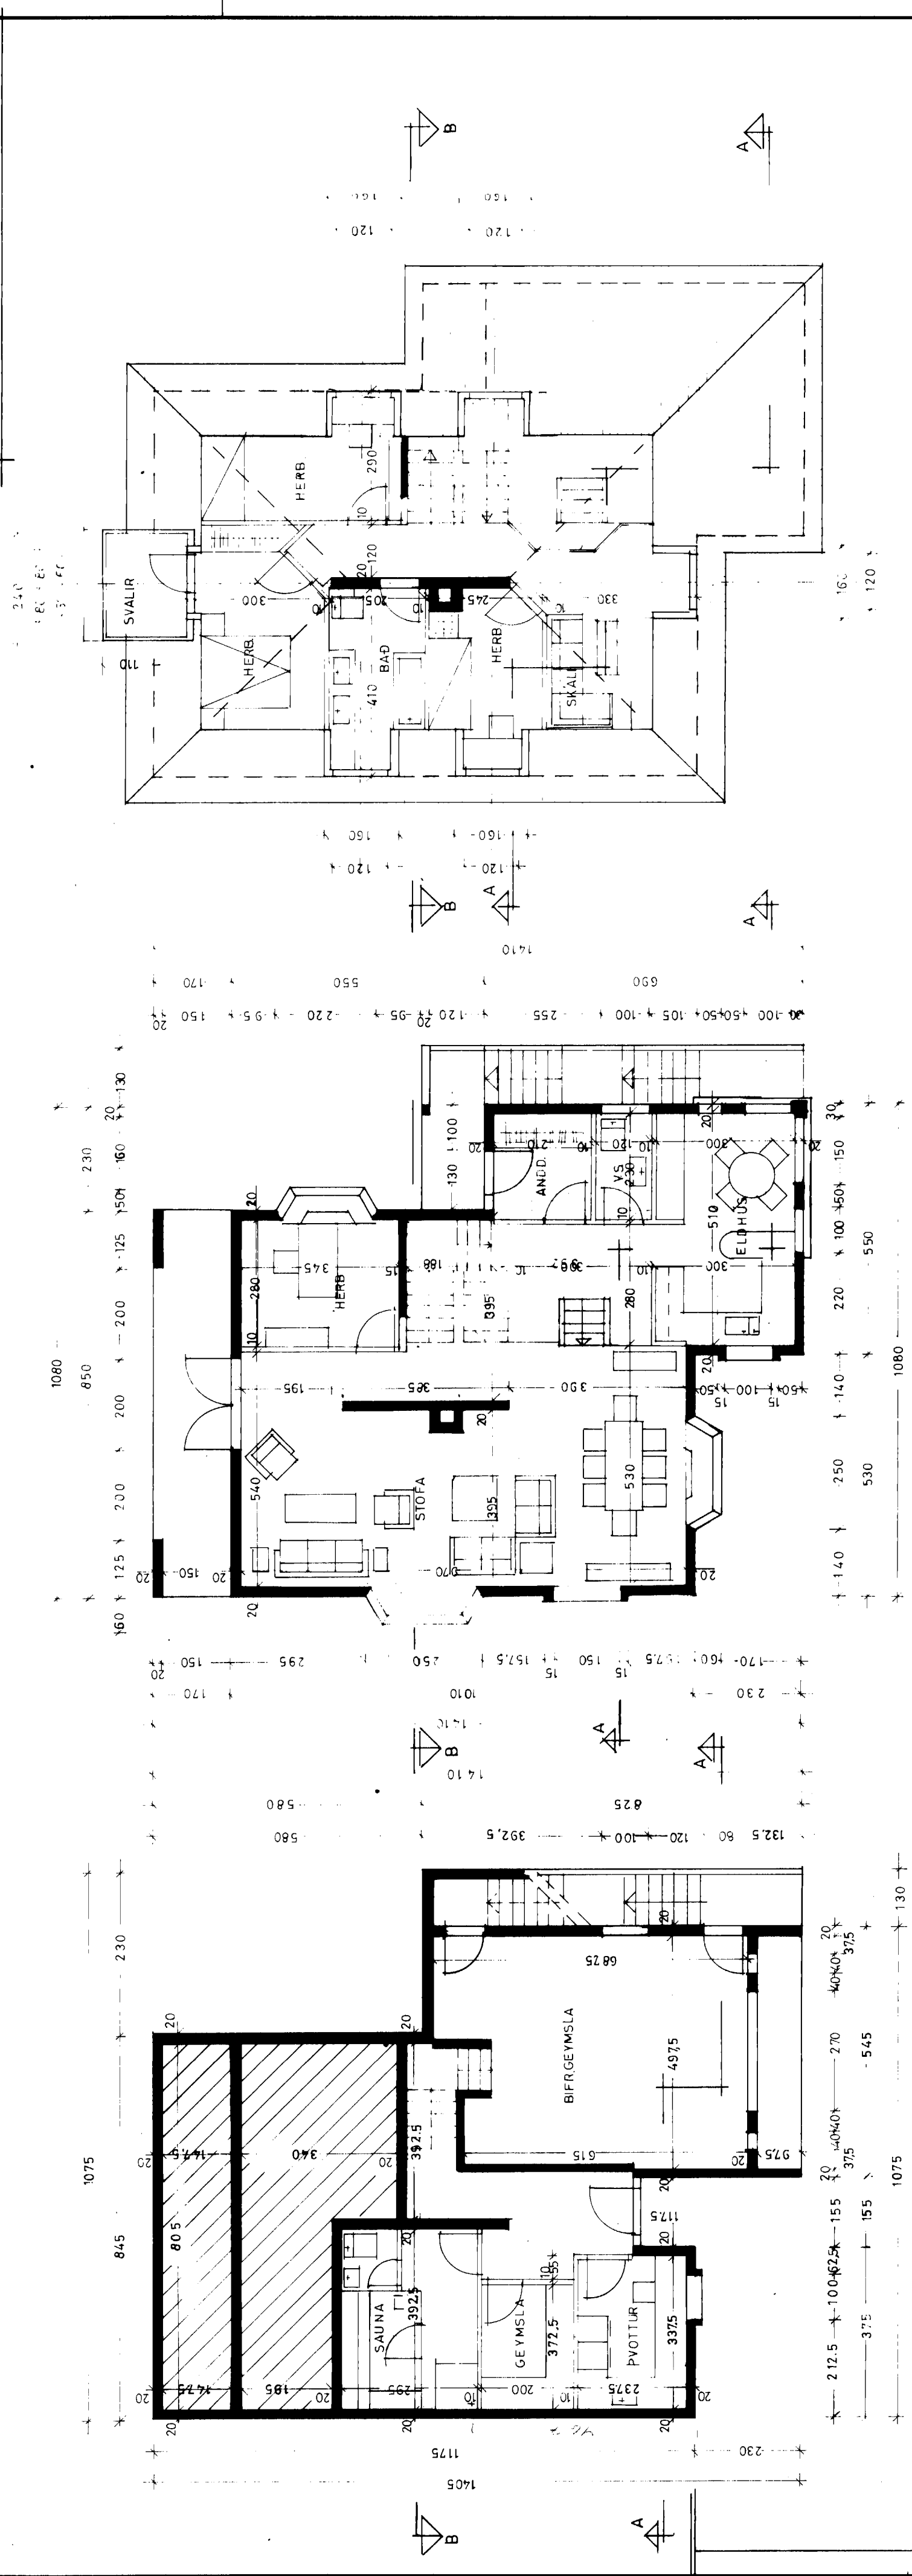

6502

30-10-81
Lokun Áæðin

VEGGUR SJÁ
TEIKN VERKER.

GRUNNMYND KJALLARI

GRUNNMYND HÆÐ

GRUNNMYND RIS

TRÖPPUR VÍÐ SUDUR OG AUSTURHLIÐ HÚSS
SJA TEIKN. 1:50

KVARDI Teiknistofa Bolholti 6, 3.h. Reykjavík Sími (91) 82414

VERKEFNI	STREMBUGATA 8, VESTMANNAEYJUM	KVARDI	1:100	VERK NR.	8117
HEITI	GRUNNMYNDIR	DAGS.	AGÚST '81	TÝPA NR.	
		TEIKN.	GG RJ	TEIKN.NR.	
		REIKN.		REIKN.	A-2

Guð. Gunnarsson

Guð. Gunnarsson, F.B.E.I.