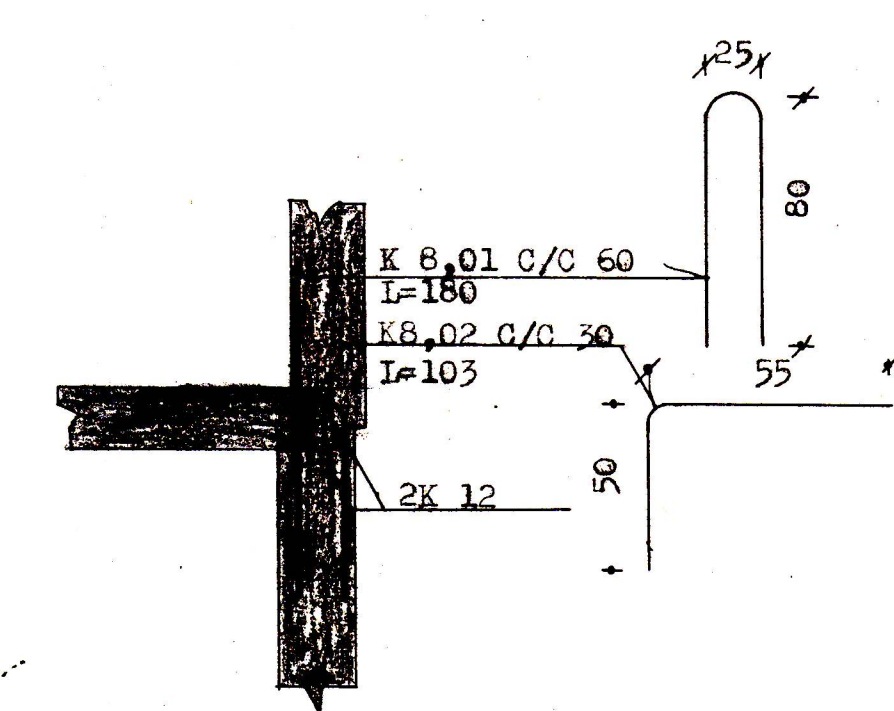

SNID A - A. 1:20.

SNID B - B. 1:20.

SNID D - D. 1:20.

SNID C - C. 1:0.

SNID E - E. 1:20.

SKÝNINGAR: SJÁ BÍL. 00.
 STEYPUSTYRKA SÍS - 200.

STREMBUGATA 8 VESTMANNAEYJUM	
KENNUR ALSEISSON TEKNIFRÆÐINGUR FURULUNDUR 5. GARDABÆ. S. 40536.	JÁRNBENT STEYPA GÓLF I. HÖÐAR. GRUNNMYND & SNID.
MÁL. 1:50.1:20. NR: 105.01.02	MÁSS '82 TEIKN: E.P. DRAU: <i>[Signature]</i>