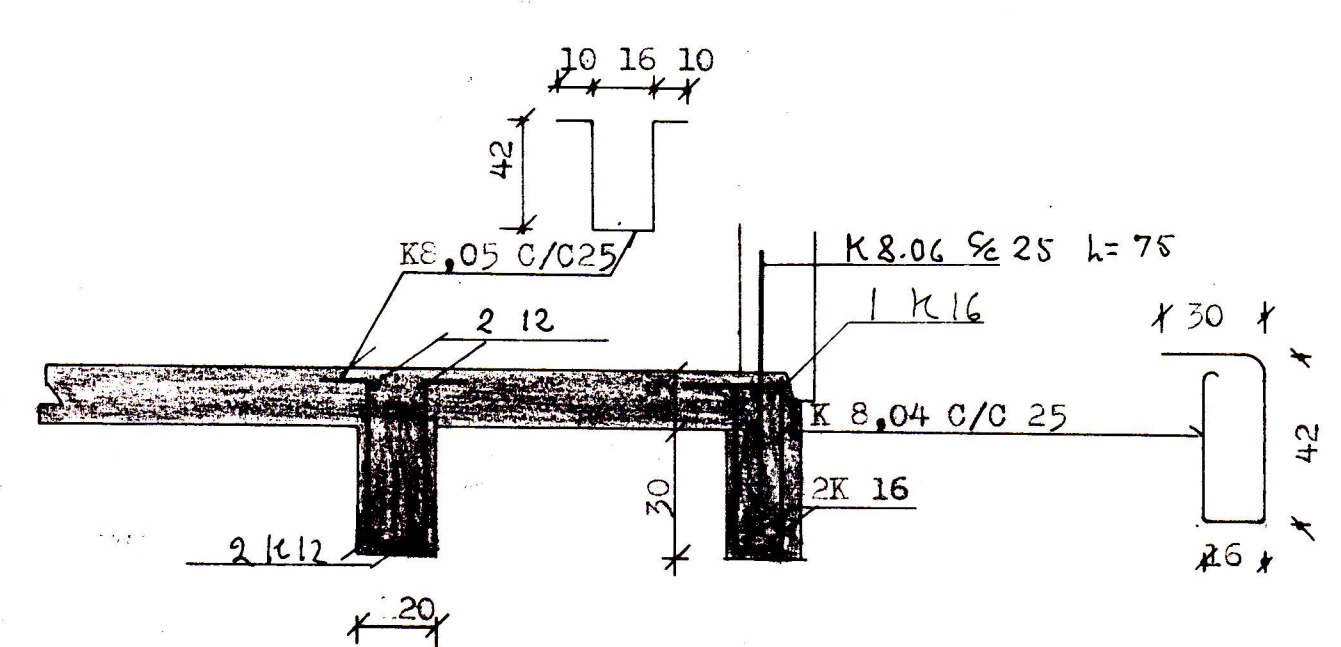

SNID A - A. 1:20.

SNID B - B. 1:20.

SNID D - D. 1:20.

SNID C - C. 1:0.

SNID E - E. 1:20.

SKÝNINGAR: SJÁ BÍL. 00.
 STEYPUSTYRKA SÍS - 200.

STREMBUGATA 8 VESTMANNAEYJUM	
KENNUR ALSEISSON TEKNIFRÆÐINGUR FURULUNDUR 5. GARDABÆ. S. 40536.	JÁRNBENT STEYPA GÓLF I. HÖÐAR. GRUNNMYND & SNID.
MÁL. 1:50.1:20. NR: 105.01.02	MÁSS '82 TEIKN: E.P. DRAU: <i>[Signature]</i>