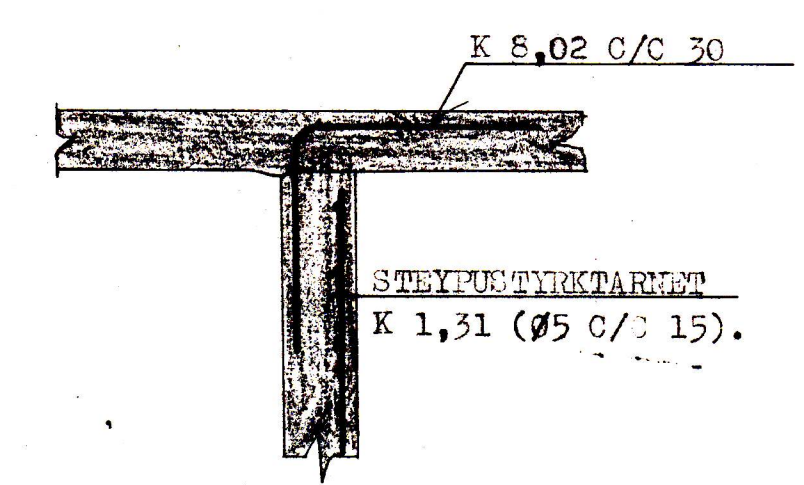

SNID A - A. 1:20.

SNID B - B. 1:20.

SNID D - D. 1:20.

SNID C - C. 1:0.

SNID E - E. 1:20.

SKÝNINGAR: SJÁ BÍL. 00.
 STEYPUSTYRKA SÍS - 200.

STREMBUGATA 8 VESTMANNAEYJUM	
KENNUR ALSEISSON TEKNIFRÆÐINGUR FURULUNDUR 5. GARDABÆ. S. 40536.	JÁRNBENT STEYPA GÓLF I. HÖÐAR. GRUNNMYND & SNID.
MÁL. 1:50.1:20. NR: 105.01.02	MÁSS '82 TEIKN: E.P. DRAU: <i>[Signature]</i>