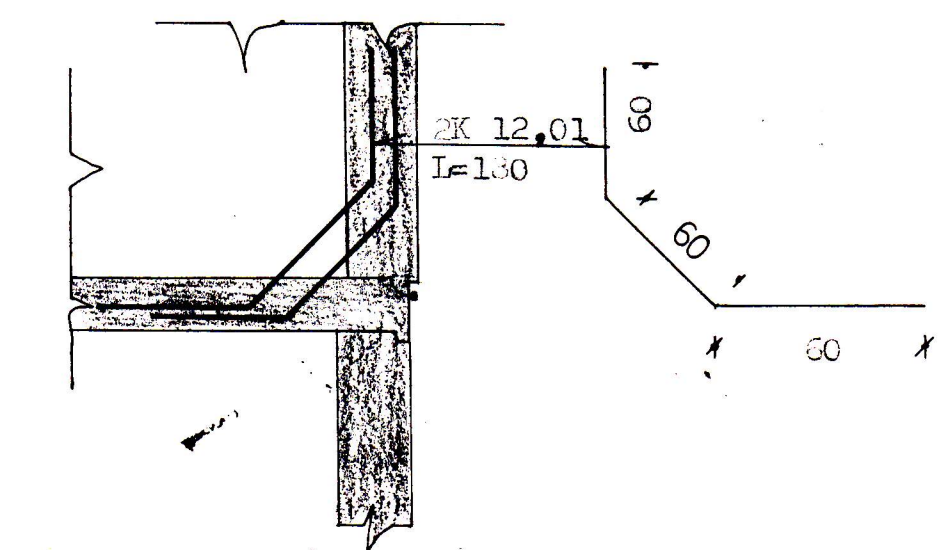

SNID A - A. 1:20.

SNID B - B. 1:20.

SNID D - D. 1:20.

SNID C - C. 1:0.

SNID E - E. 1:20.

SKÝNINGAR: SJÁ BÍL. 00.
 STEYPUSTYRKA SÍS - 200.

STREMBUGATA 8 VESTMANNAEYJUM	
KENNUR ALSEISSON TEKNIFRÆÐINGUR FURULUNDUR 5. GARDABÆ. S. 40536.	JÁRNBENT STEYPA GÓLF I. HÖÐAR. GRUNNMYND & SNID.
MÁL. 1:50.1:20. NR: 105.01.02	MÁSS '82 TEIKN: E.P. DRAU: <i>[Signature]</i>