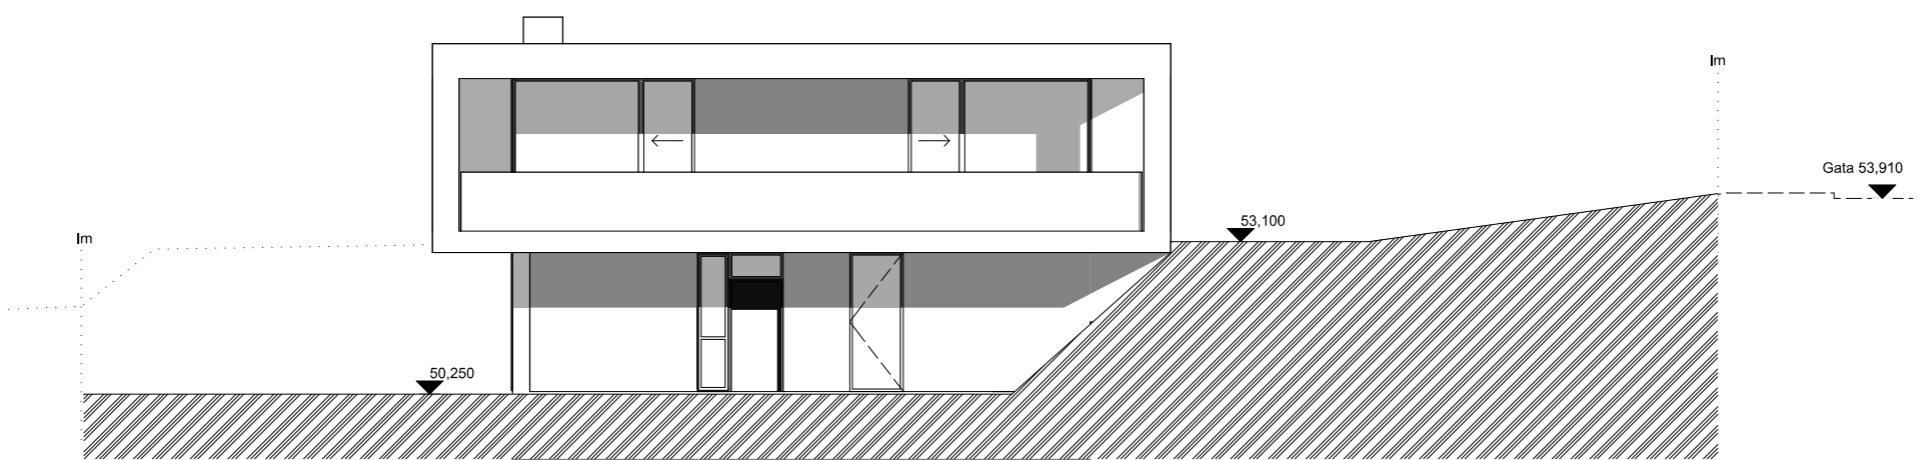

Útlit vestur - 1:100