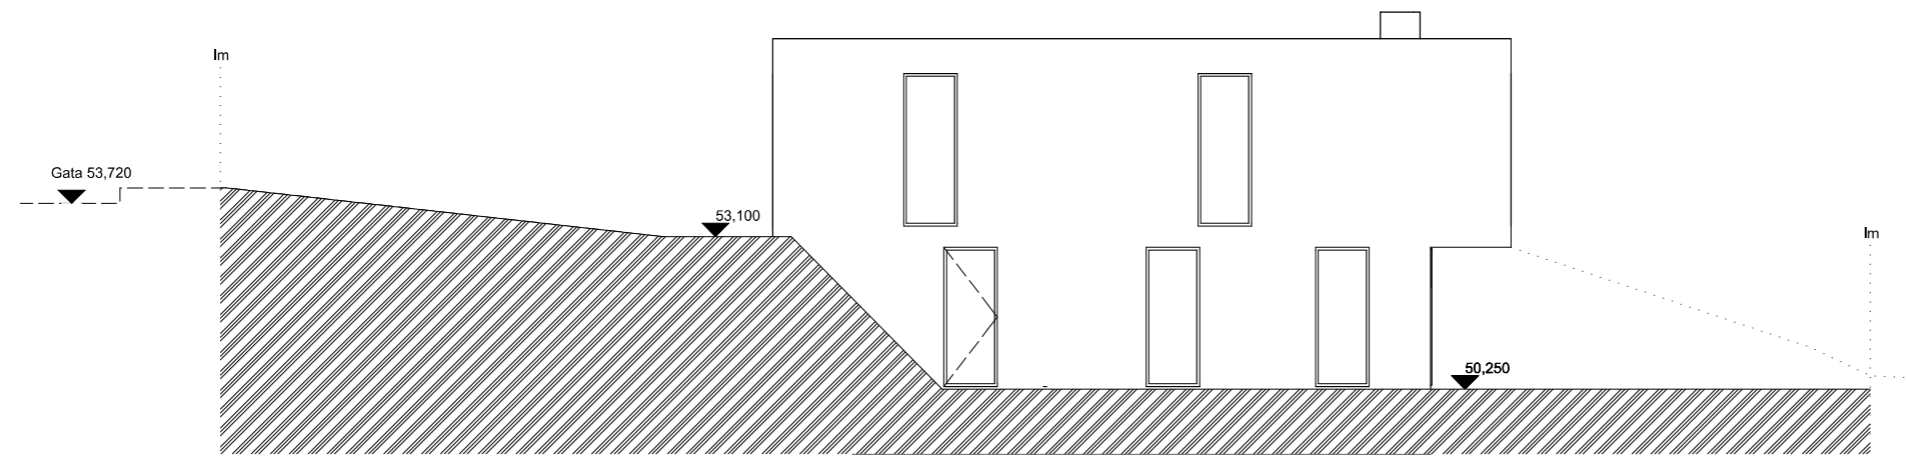

Útlit austur - 1:100

* Byggingarfulltrúi

Sigurður Smári Benónýsson
Tími: 03.01.2024 13:18
Undirritað í OneCRM

Samþykkt af byggingarfulltrúa

* Hönnuður

Samuel Smári Hreggviðsson
Tími: 03.01.2024 13:24
Undirritun hönnuðar

Undirritað með OneSign

Þessi teikning er einungis notuð til viðmiðunar, málsetning skal ávallt vera tekin á byggingarstað. Málsetning er í mm. að undantekinni afstöðumynd sem er í m.

Stóragerði 4 Vestmannaeyjar	Verkheiti: Útlit
Einbýlishús	Málsetning: 1:100
Arkitekt og teiknari: Anna Kristín Magnúsdóttir	Undirskrift <i>Sam. S. Hreggviðsson</i> 200752-4659
Dagsetning: 28-09-2018