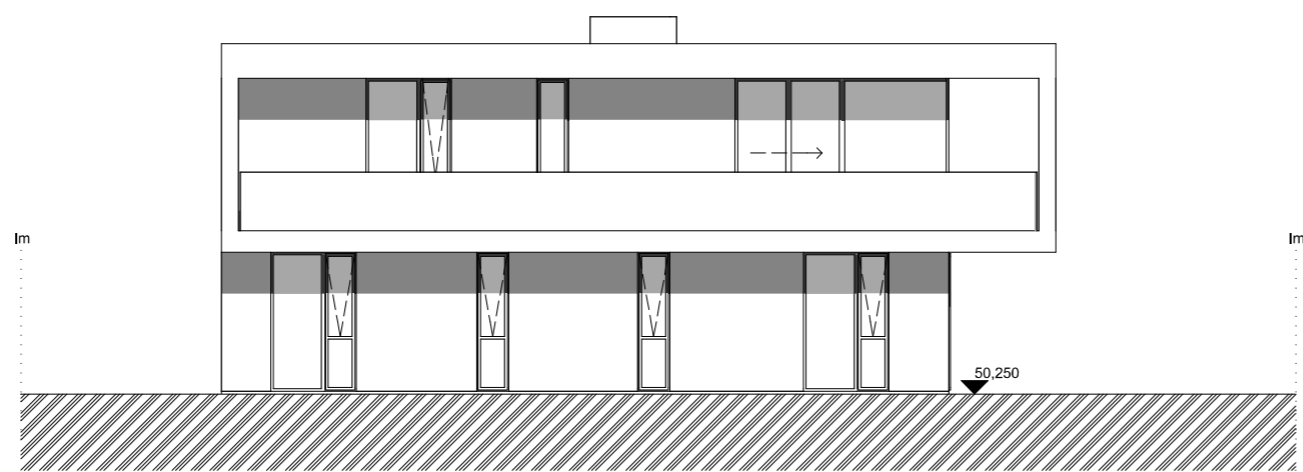

Útlit norður - 1:100