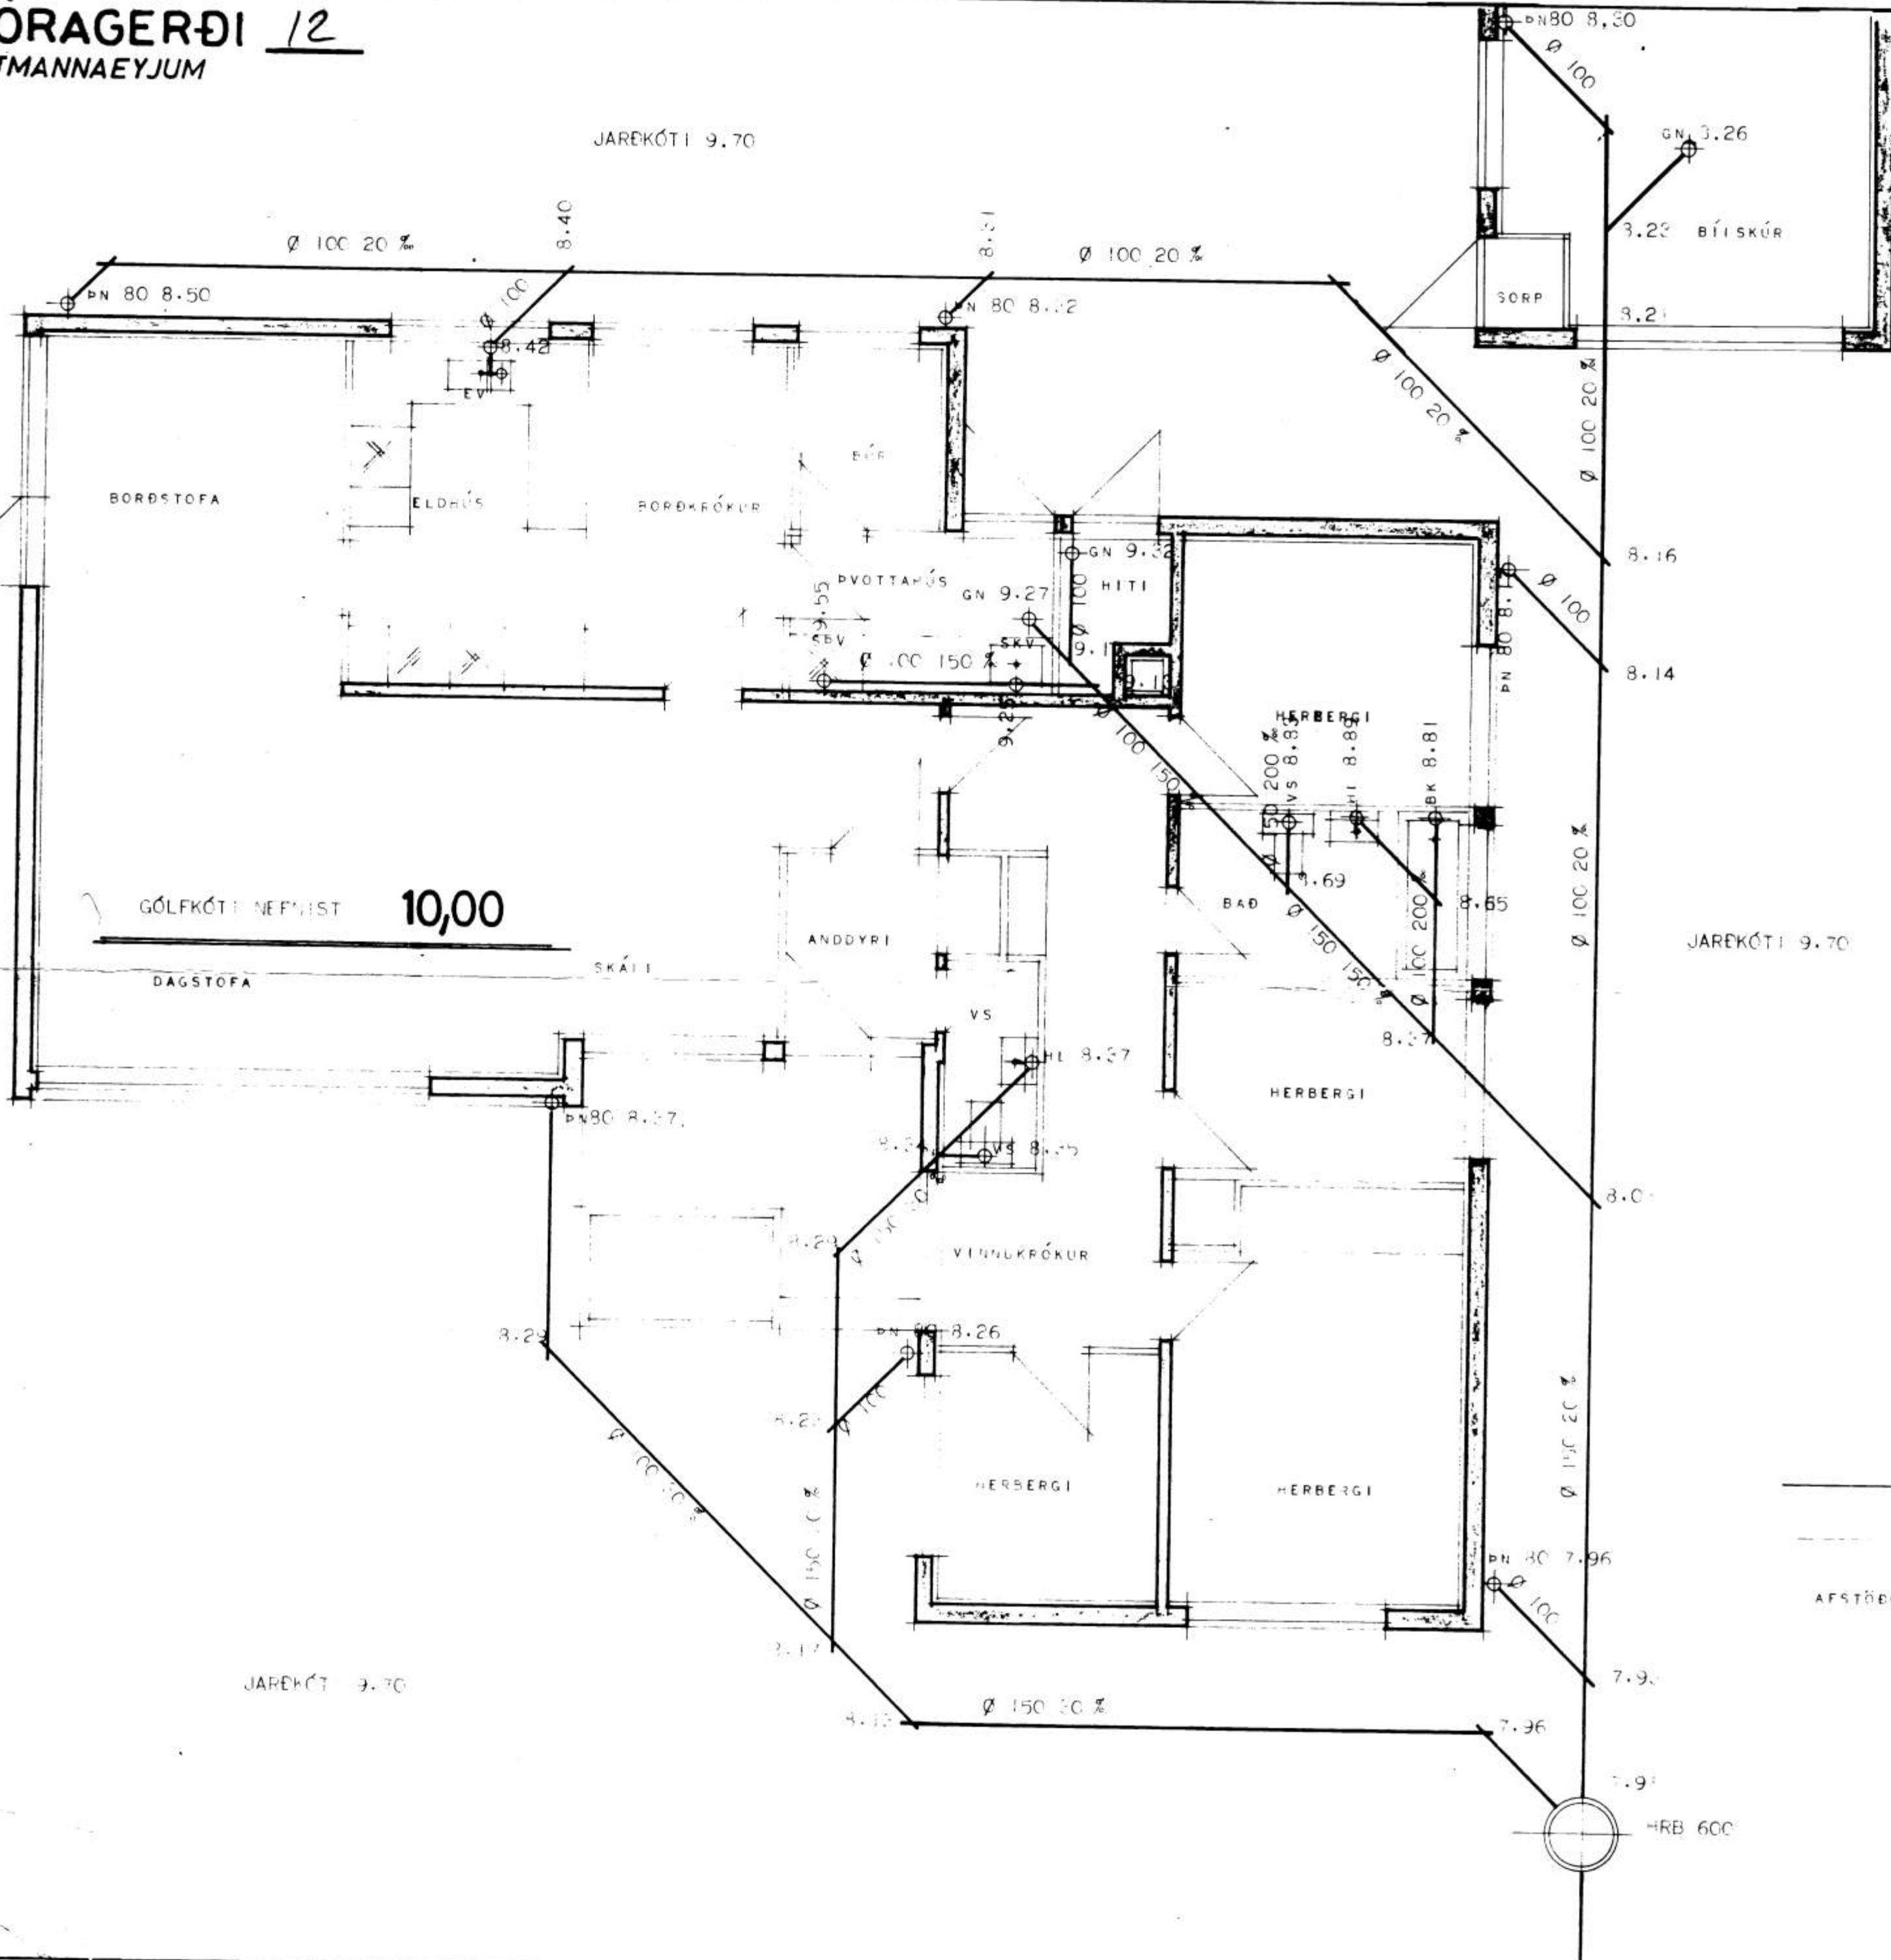

226

MERKINGAR:

- HRB = HREINSIBRÚNNUR
- SPV = SJÁLFVIRK PVOTTAVÉL
- SKV = SKOLVASKUR
- GN = GÓLFNIDURFALL
- VS = VATNSSALERNI
- BK = BADKER
- HL = HANDLAUG
- EV = ELDHÚSVASKUR
- PN = PAKNIDURFALL

EFNI OG FRÁGANGUR LAGNA SÉ SAMKVÆMT REGLIGERE UM VATNIS OG
 FRÁRENTSLISLAGHIR.