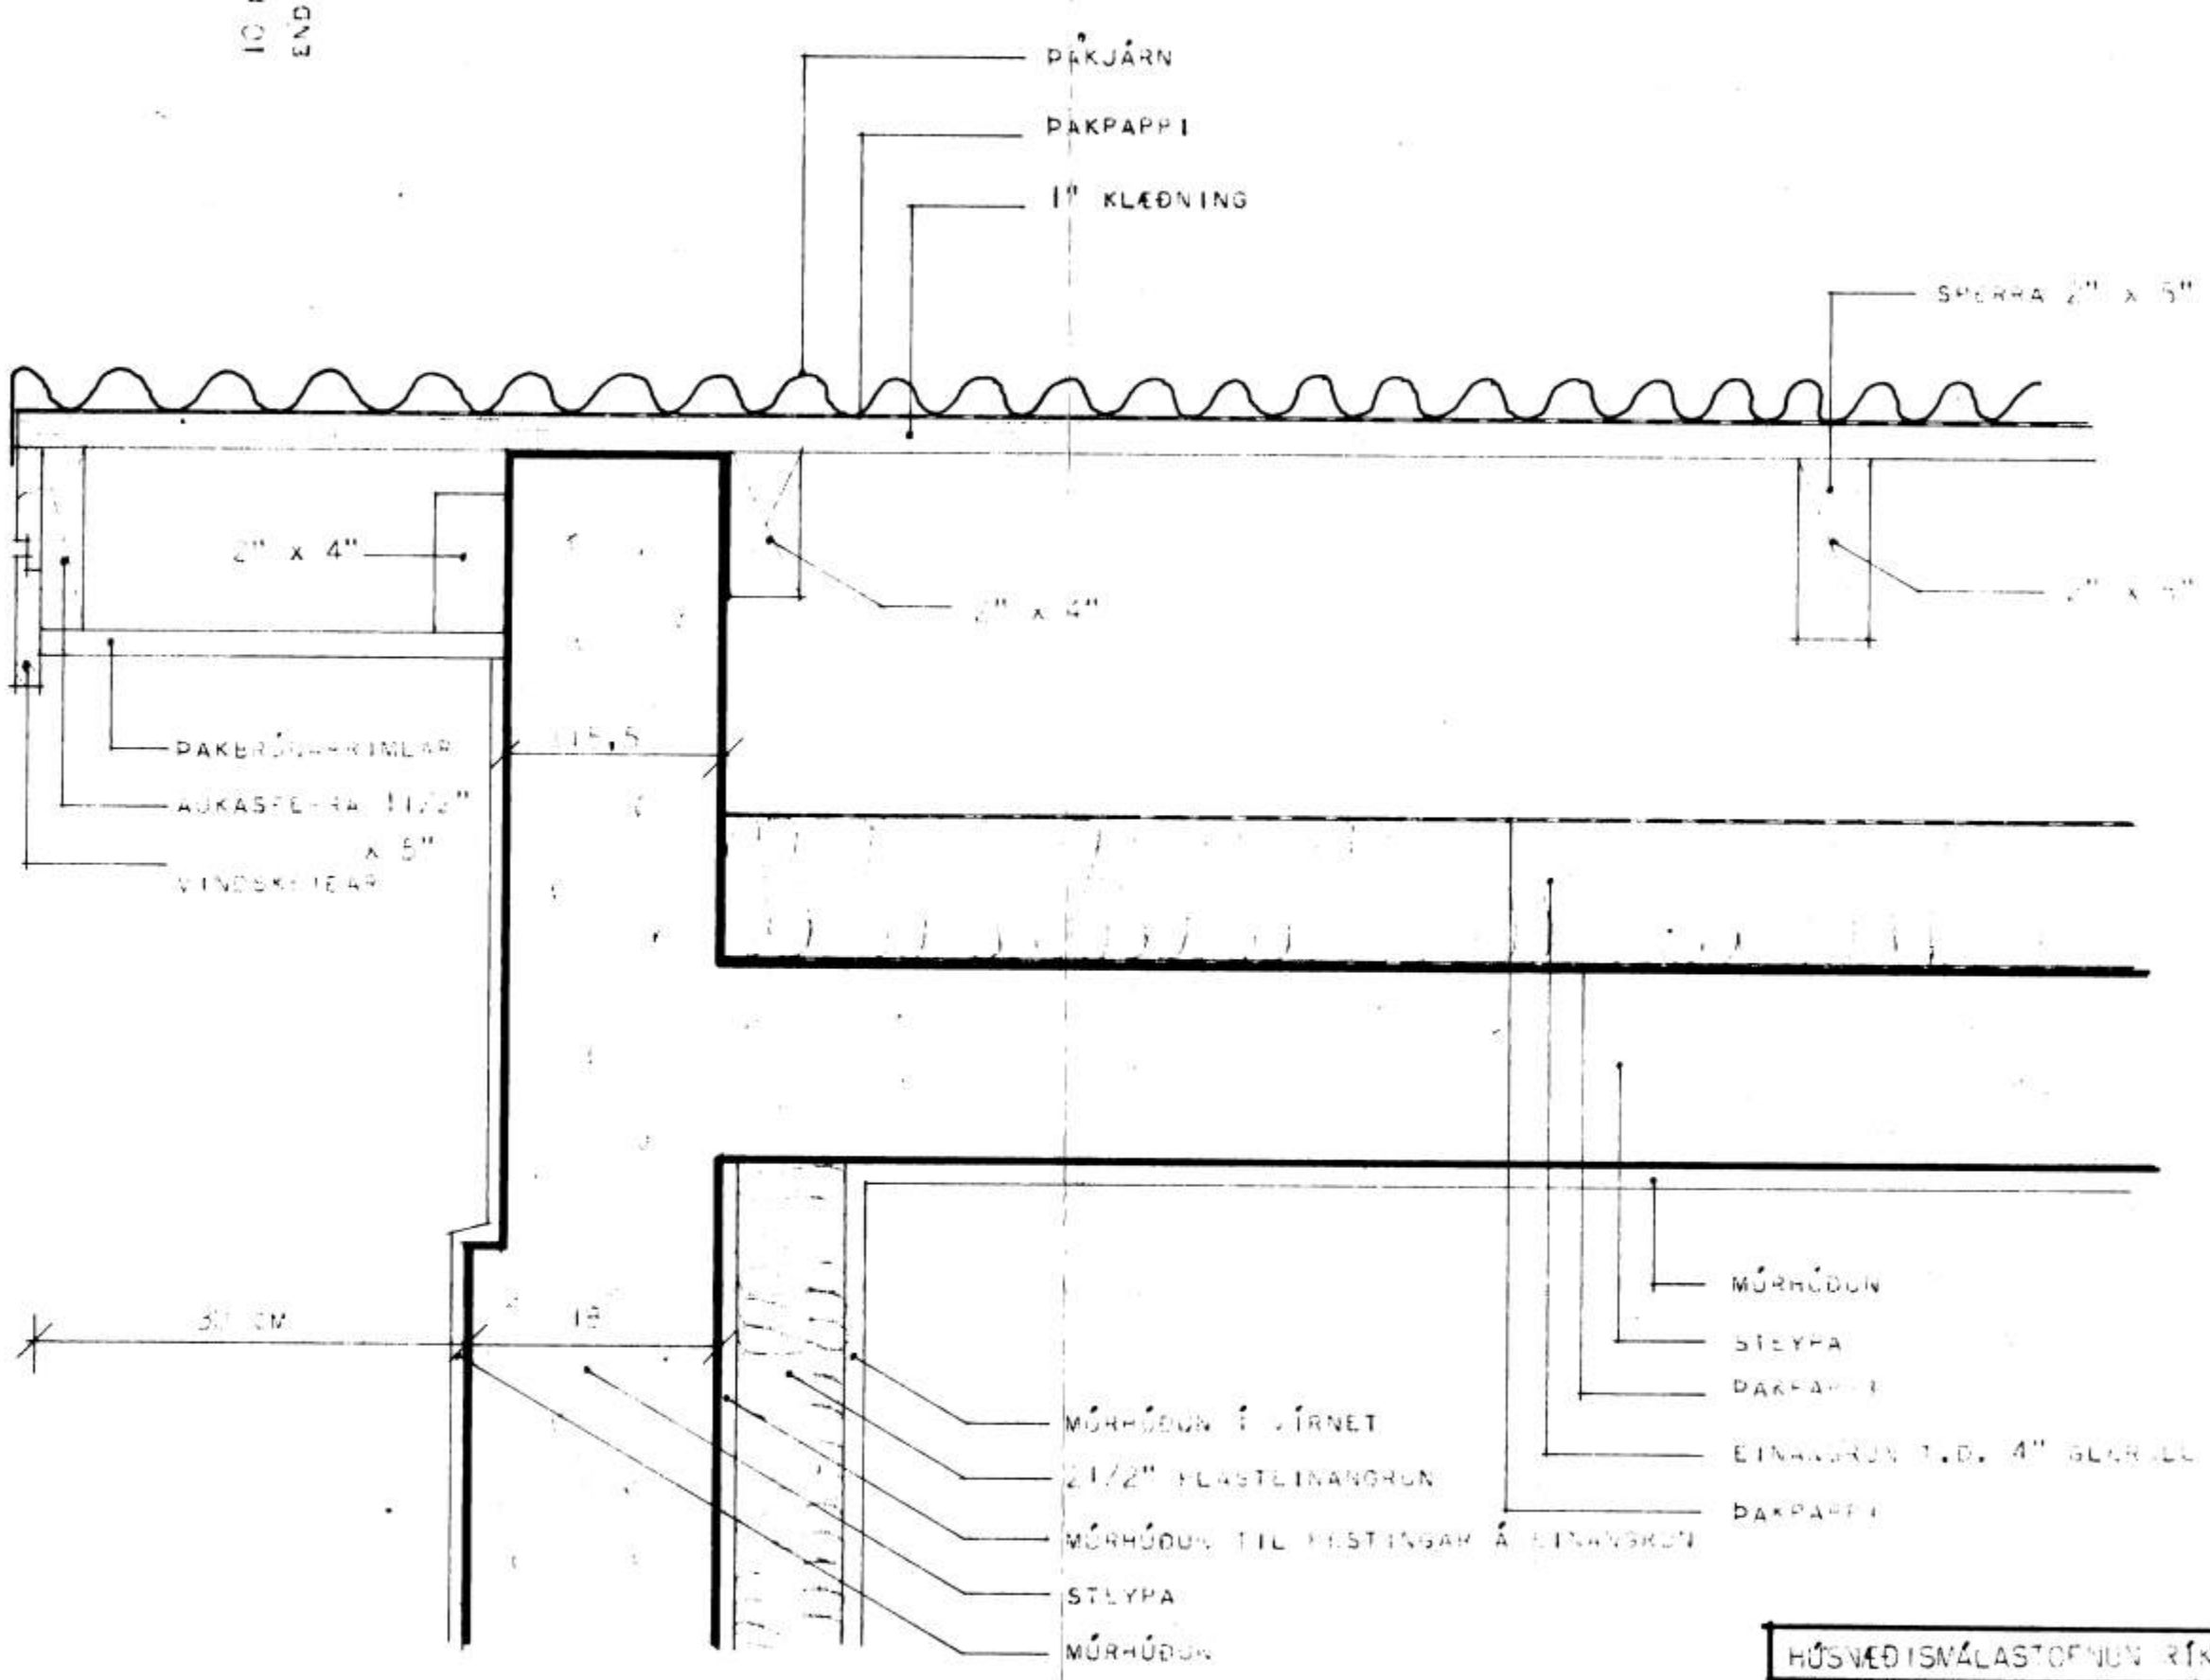

765

10 MM RAUF TIL LOFTREIÞINGAR EFTIR  
ENDILÖNSU

LÖÐRÉTT SNÉIÐING Í ÞAKBRÚN.

LÖÐRÉTT SNÉIÐING Í ÞAKBRÚN VÍÐ GAFL.

HÚSNÆÐISMÁLASTOFNUN RÍKISINS	
SNEIÐINGAR Í ÞAKBRÚN	SÉRTEIKNING
	VERK
	78
MÁL 1:5	