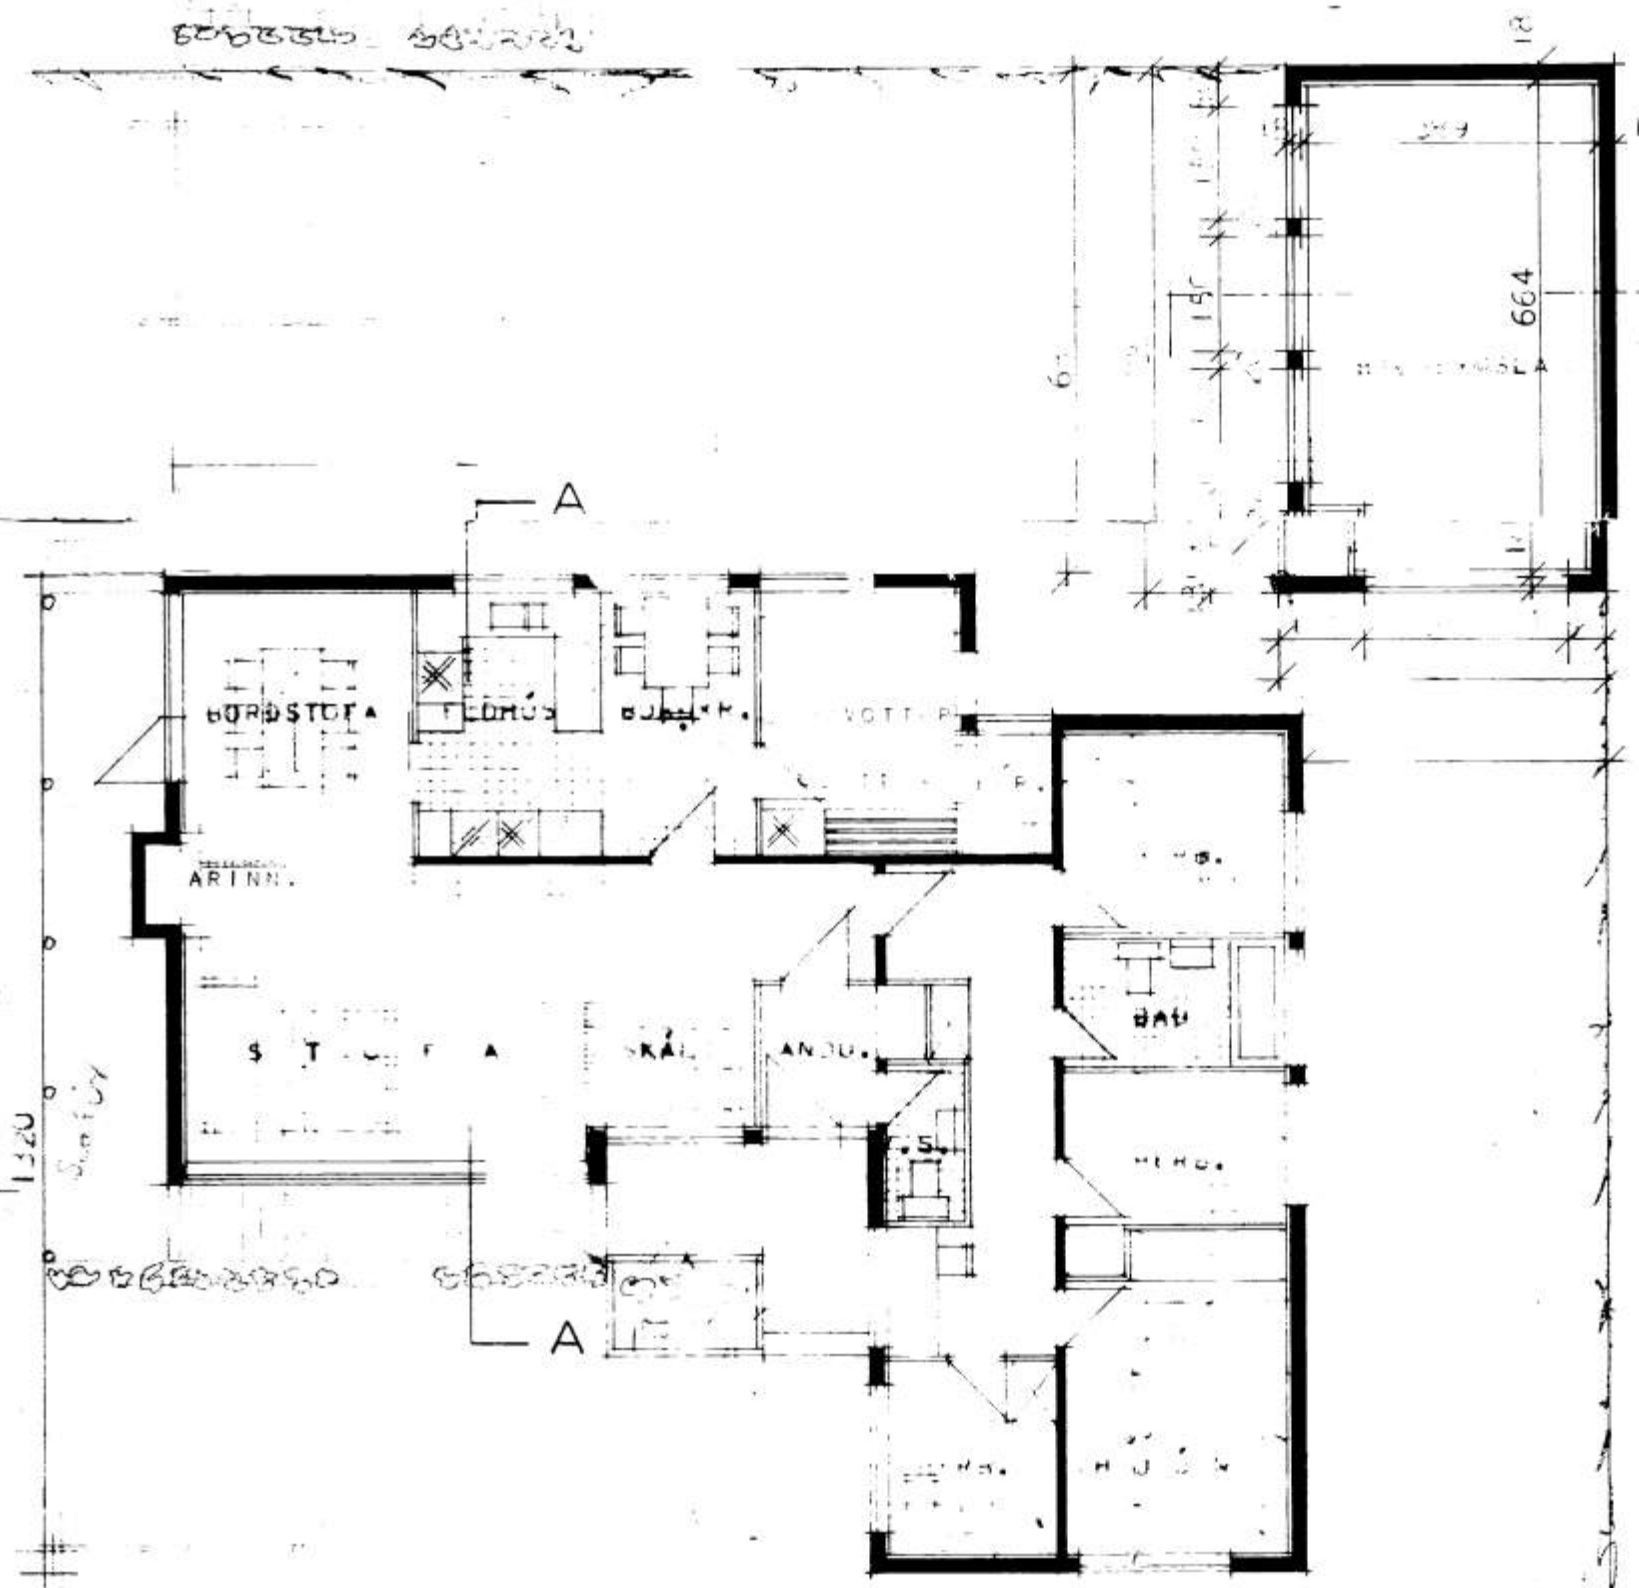

19-6-81 *leikgymni*
Sullu í aðbyggingu

sudur

AA

STAKAÐAL 12.000 m²
 VESTUR 12.000 m²

austur

SKILING I BILFYMSL

vestur

DRÖGUE

78

Signature and date