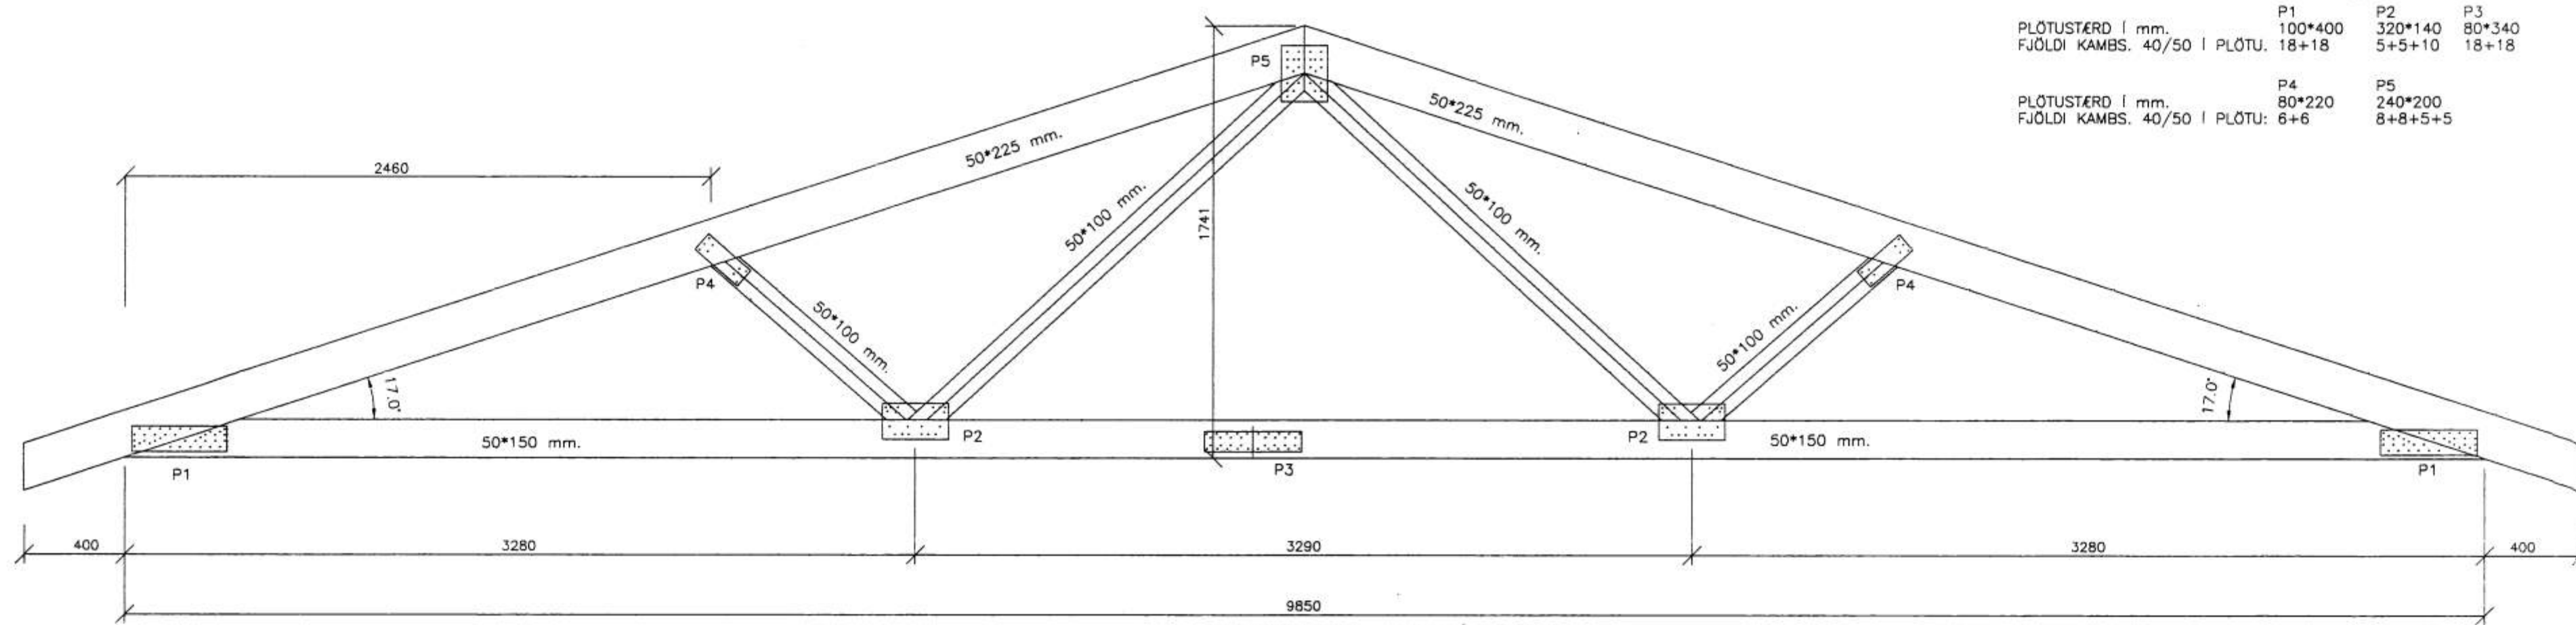

6254

KRAFTSPERRA EKKI Í KVARÐA
ALLS 16 stk.

KRAFTSPERRA, SKÝRINGAR:
 ALLAR GATAPLÖTUR ERU 1.5 mm. BMF GATAPLÖTUR OG
 KOMA TVÆR PLÖTUR Á HVER SAMSEYTI.
 NEGLING PLATNA Í SAMRÁÐI VIÐ HÖNNUÐ BURÐARVIRKIS.

PLÖTUSTÆRD	mm.	P1	P2	P3
		100*400	320*140	80*340
FJÖLDI KAMBS.	40/50	PLÖTU.	18+18	5+5+10
				18+18

PLÖTUSTÆRD	mm.	P4	P5
		80*220	240*200
FJÖLDI KAMBS.	40/50	PLÖTU.	6+6
			8+8+5+5

STÓRAGERÐI 11 VESTMANNAEYJUM

KRAFTSPERRA.
25.05.2000. MKV. EKKI Í KVARÐA.

Jóhannes Pétursson 010448-3959 S - 567-5107

Sigurður Sigurðsson 021146-2349 S - 566-6613