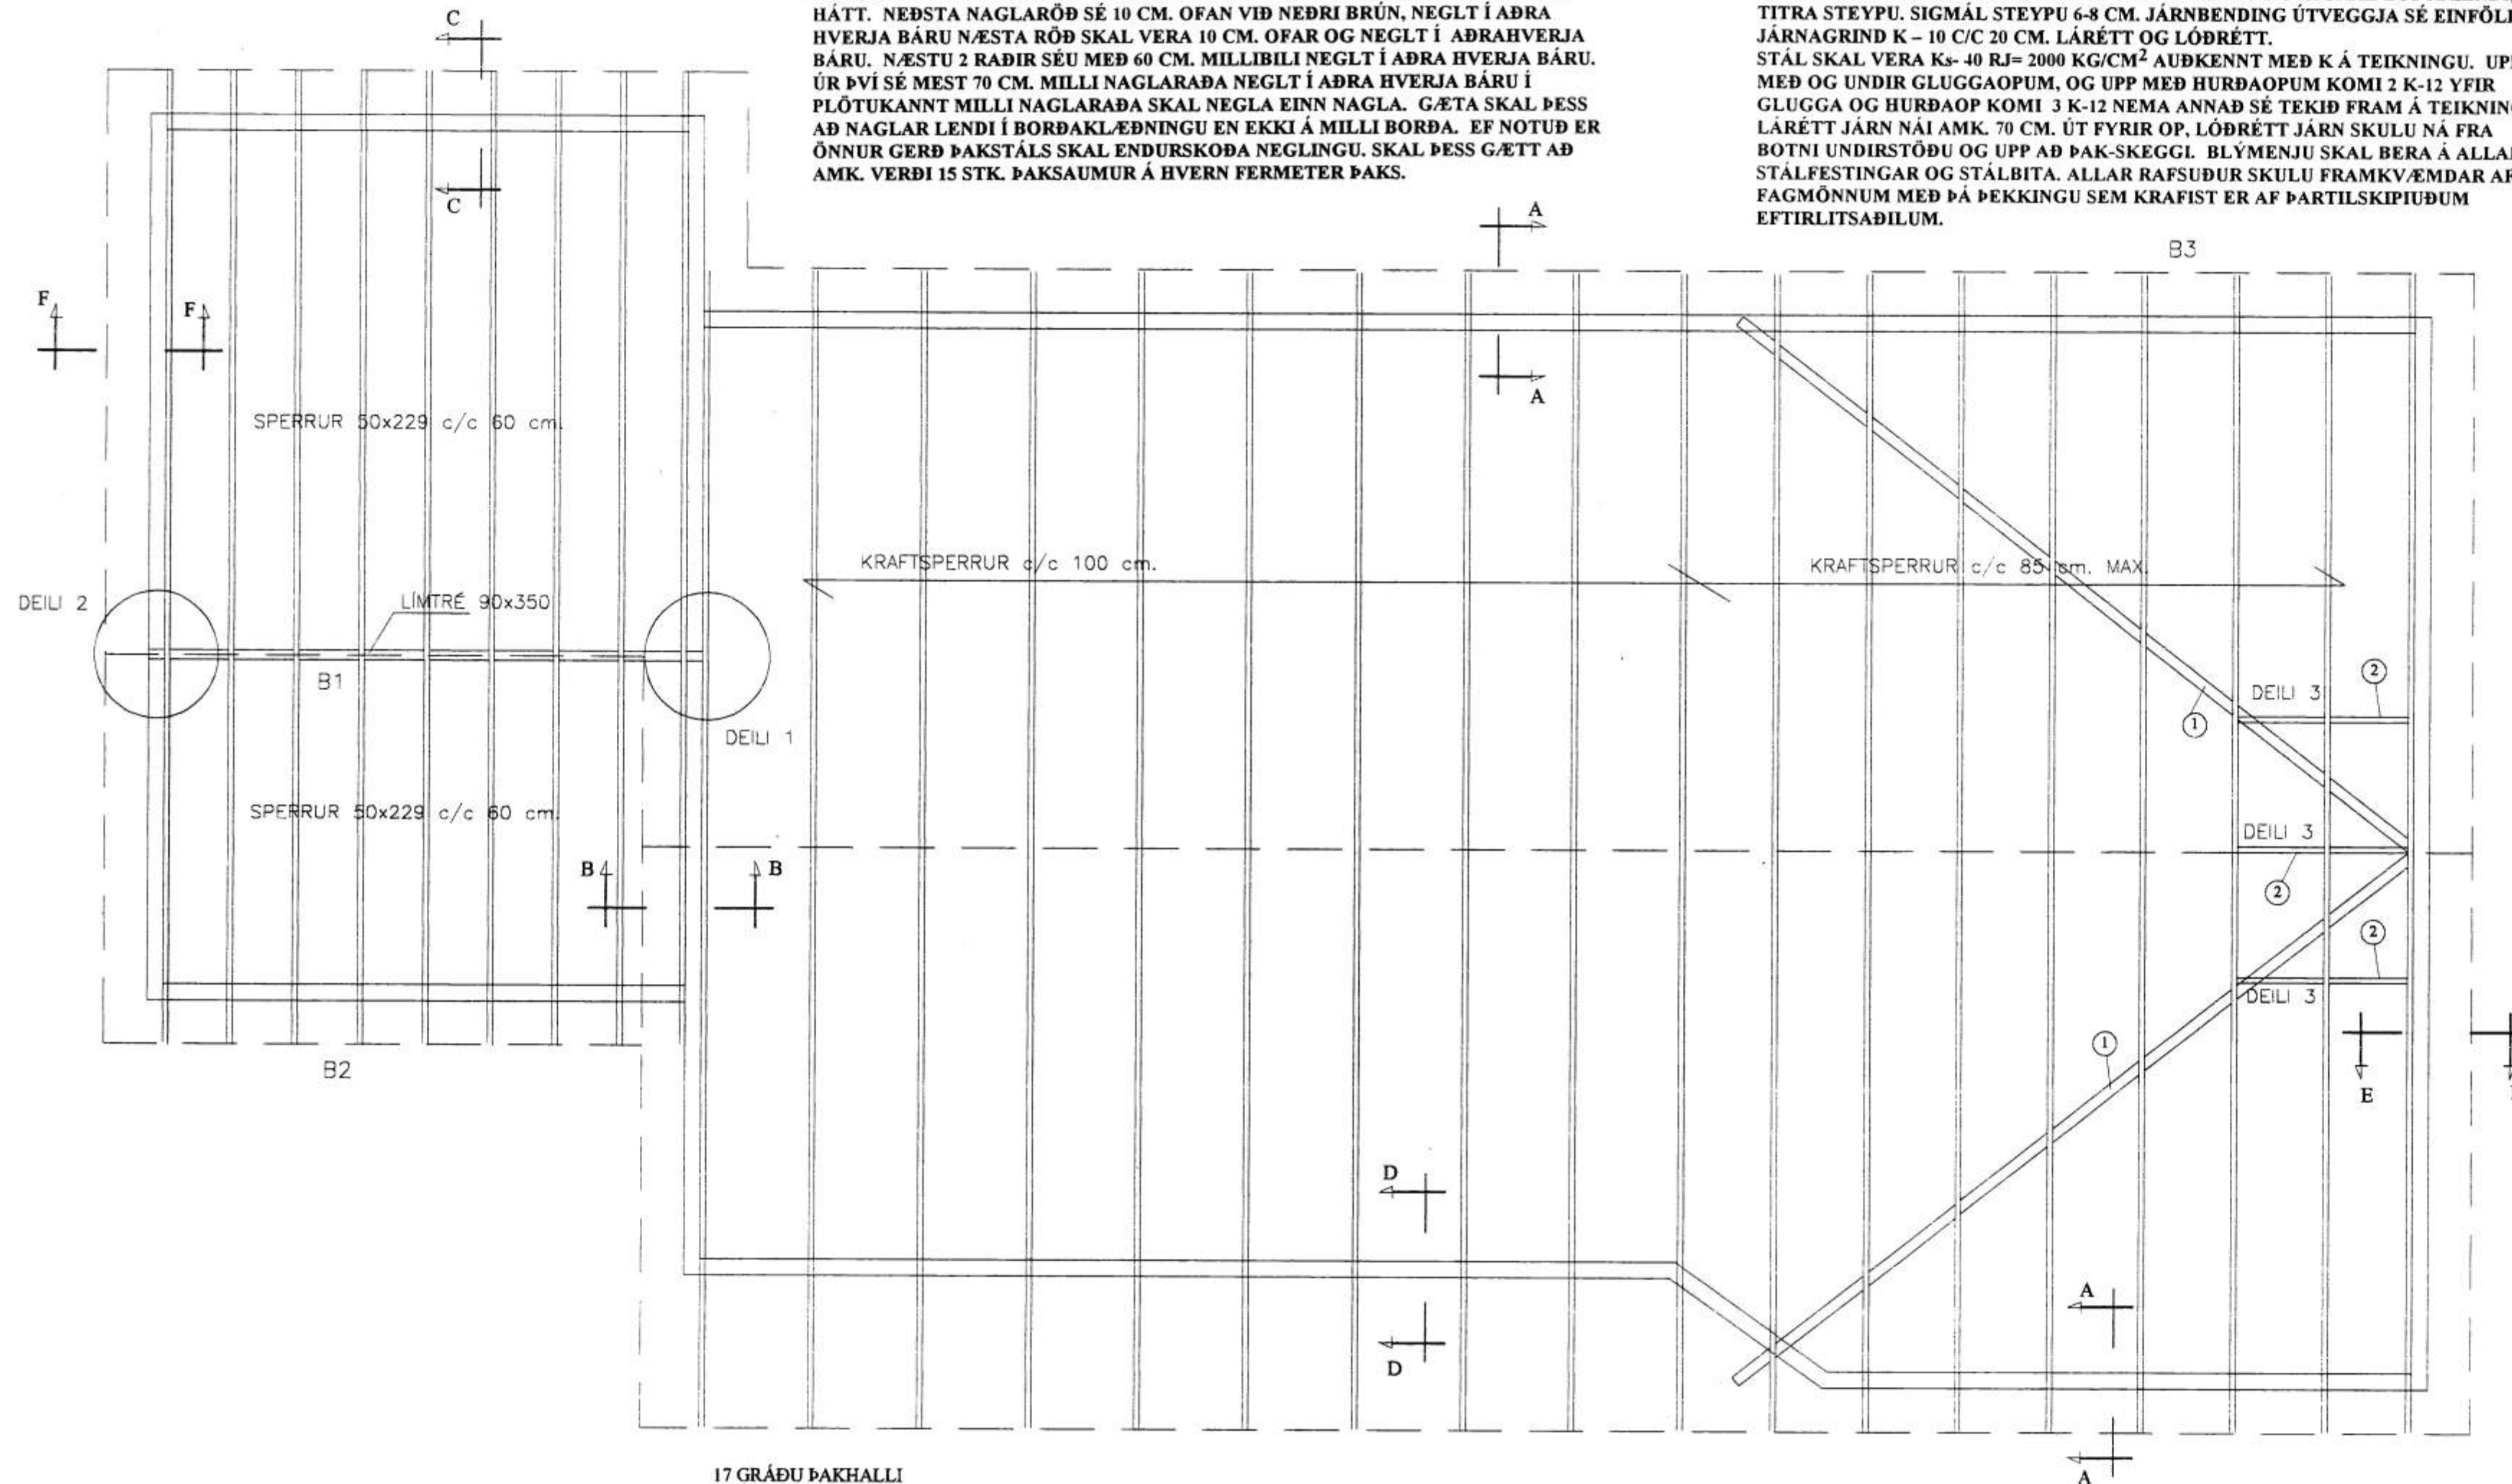

6251

SKÝRINGAR:

□ ÞAK SÉ KLÆTT MED 25x150 NEGLT Í HVERJA SPERRU MED 3 STK. 3" GALV. NEMA GAFLSPERRUR OG 3 NEDSTU BORB SEM NEGLIST MED 4 STK. 3" GALV. Í HVERJA SPERRU. OFAN Á TIMBURKLÆÐNINGU KOMI ASFALTPAPPI OG BÁRUJÁRN EÐA BÁRUSTÁL. NEGLA SKAL ÞAKJÁRN MED SNÜNUM ÞAKSAUM EÐA KAMBSAUM. ÞAKJÁRN SKAL NEGLA Á EFTIRFARANDI HÁTT. NEDSTA NAGLARÓÐ SÉ 10 CM. OFAN VÍÐ NEDRI BRÚN, NEGLT Í AÐRA HVERJA BÁRU NÆSTA RÓÐ SKAL VERA 10 CM. OFAR OG NEGLT Í AÐRAHVERJA BÁRU. NÆSTU 2 RADIR SÉU MED 60 CM. MILLIBILI NEGLT Í AÐRA HVERJA BÁRU. ÚR ÞVI SÉ MEST 70 CM. MILLI NAGLARADA NEGLT Í AÐRA HVERJA BÁRU Í PLÖTUKANNT MILLI NAGLARADA SKAL NEGLA EINN NAGLA. GÆTA SKAL ÞESS AÐ NAGLAR LENDI Í BORBKLÆÐNINGU EN EKKI Á MILLI BORBDA. EF NOTUÐ ER ÖNNUR GERÐ ÞAKSTÁLS SKAL ENDURSKODA NEGLINGU. SKAL ÞESS GÆTT AÐ AMK. VERÐI 15 STK. ÞAKSAUMUR Á HVERN FERMETER ÞAKS.

17 GRÁÐU ÞAKHALLI

- ① 50 X100 OFNÁ SPERRUFÆTTI NEGLING 3 STK. 5" GALV. Í HVERJA SPERRU
- ② 50 X100 SKÁSTÍFA SJÁ DEILI 3

STÓRAGERÐI 11 VESTMANNAEYJUM

ÞAK GRUNNMYND

25.05.2000. MKV. 1 : 50.

Jóhannes Pétursson 010448-3959 S - 567-5107