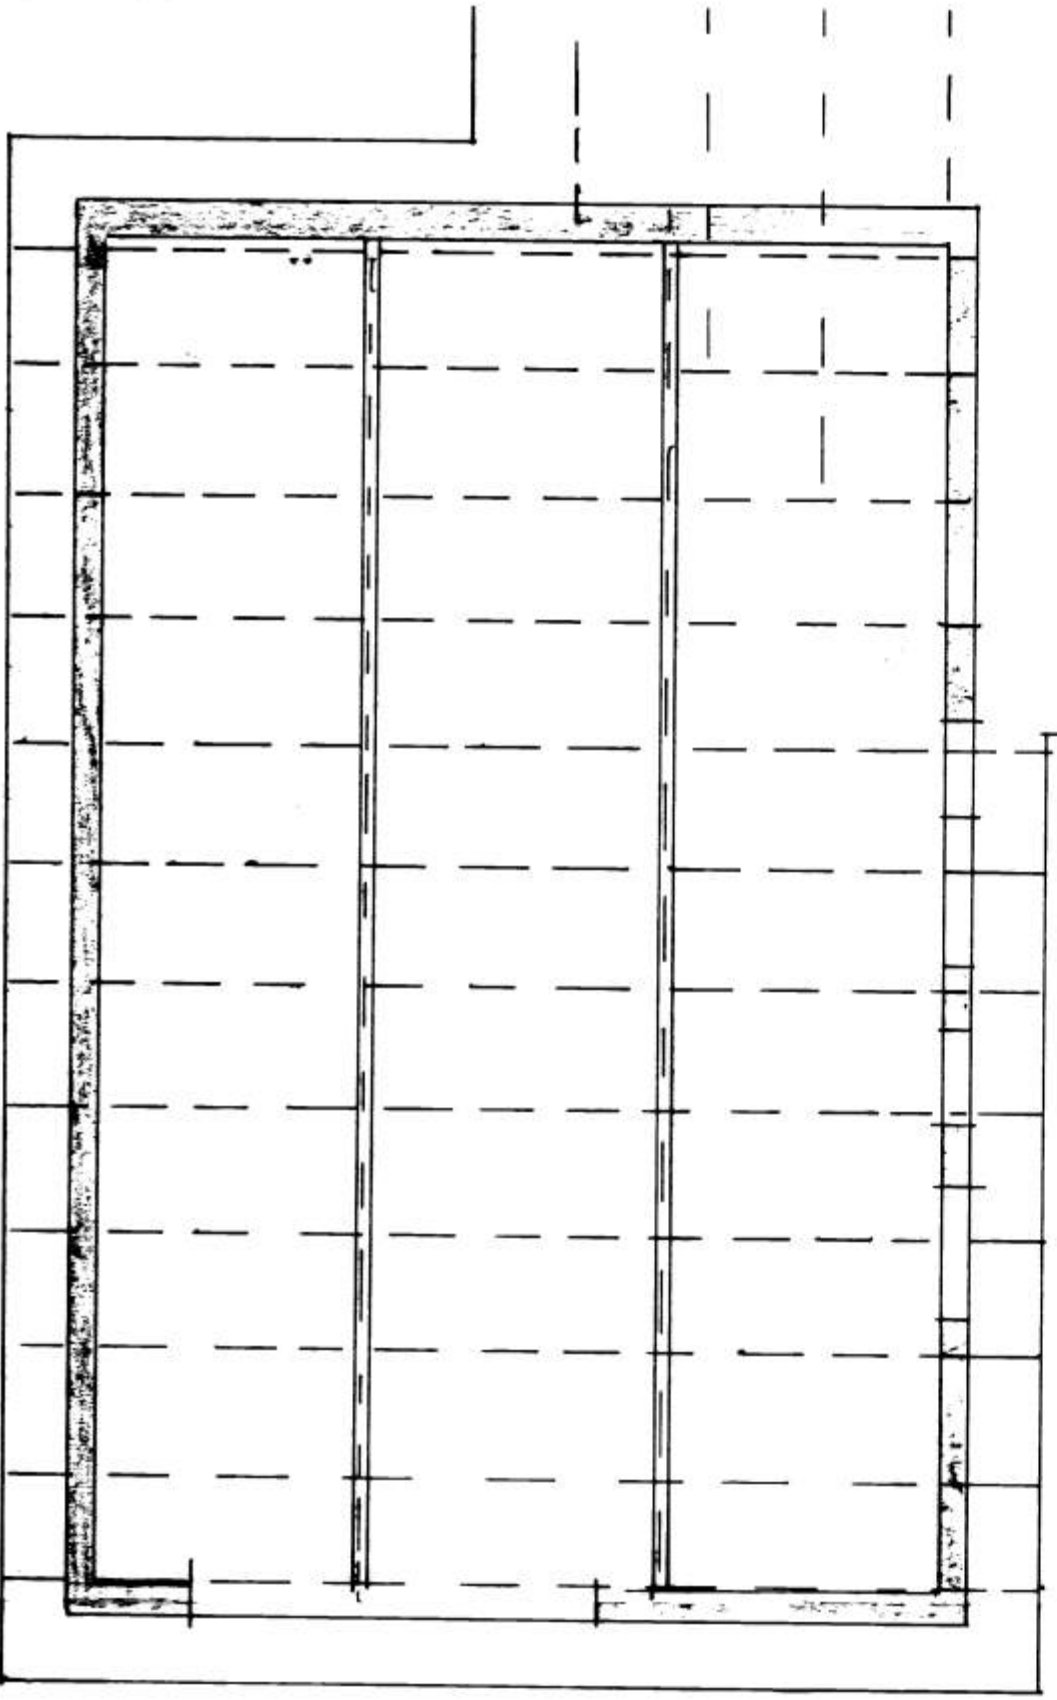

6238

6-5-83  
Jallos Brattmann

Þaksperrur 2x5" 9/16 80 CM  
 Þakbiti (einng) F hlaupakött) ípe 300  
 Þverbiti ípe 160

Einbílshús Smáragötu 10 Vestmannaeyjum  
 TILLAGA AÐ HLAUPAKETTI Í LOFT/ÞAKI BÍLGEIMSLU

F		VERK	Einbýlishús Stóragerði 20 Vestmannaeyjum,
E			Tillaga að hlaupaketti í loft/þaki bílgeymslu
D		TEIKN. NR. 24	AF
C		HANNAÐ	TEIKNAD SS
B		KVARÐI	
A			
BR	DAGS.	BREYTING	
<b>PÁLL ZÓPHONIÁSSON</b> BYGGINGATÆKNIFRÆÐINGUR KIRKJULÍFEGI 23 • 98-2711			