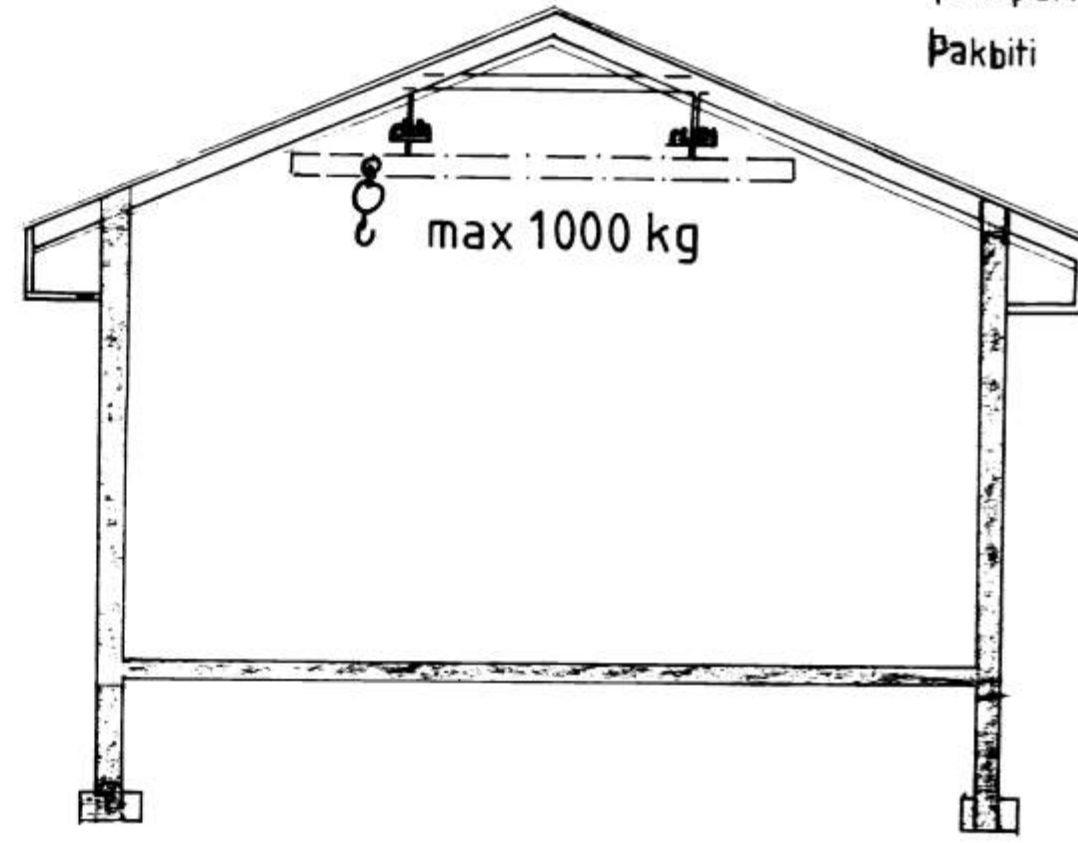

6238

6-5-83  
Jallos Brattmann

Þaksperrur 2x5" 9/16 80 CM  
 Þakbiti (einng) F hlaupakött) ípe 300  
 Þverbiti ípe 160

Einbílshús Smáragötu 10 Vestmannaeyjum  
 TILLAGA AÐ HLAUPAKETTI Í LOFT/ÞAKI BÍLGEIMSLU

F		VERK	Einbýlishús Stóragerði 20 Vestmannaeyjum,
E			Tillaga að hlaupaketti í loft/þaki bílgeymslu
D		TEIKN. NR. 24	AF
C		HANNAÐ	TEIKNAD SS
B		KVARÐI	
A			
BR	DAGS.	BREYTING	
<b>PÁLL ZÓPHONIÁSSON</b> BYGGINGATÆKNIFRÆÐINGUR KIRKJULÍFEGI 23 • 98-2711			