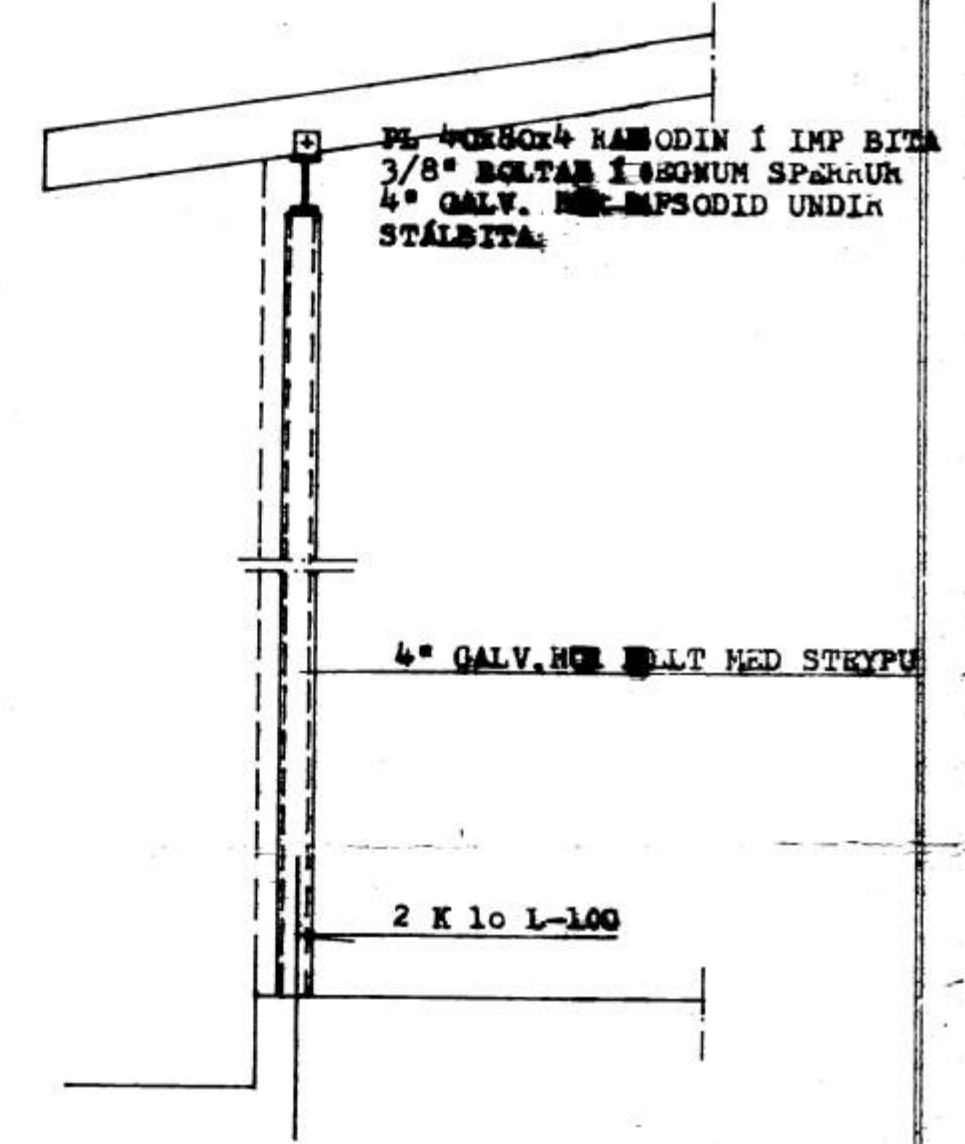

# STÓRAGERDI 8

227

SNID - B 1:20

SNID - A 1:20

SNID - C 1:20

**SKÝRINGAR:**

SPERRUR OG STÓLAR SEM LIGGJA Í EDA AD SÖRPU SKAL FÓAVERJA MED TD. C-FOK.  
 ALLUR PAKSAUMUR GALV.

STEINGRINUR TH. ÞORLEIFSSON MFPI		
STÓRAGERDI NR. 8 VORUM AÆLJUM		
MÁL	1:20 1:50	ÞAKHÖN
DAÐS.	1 OKT. 1972	GRUNNÞEÐ OG SNID
BLAD	2	<i>[Signature]</i>