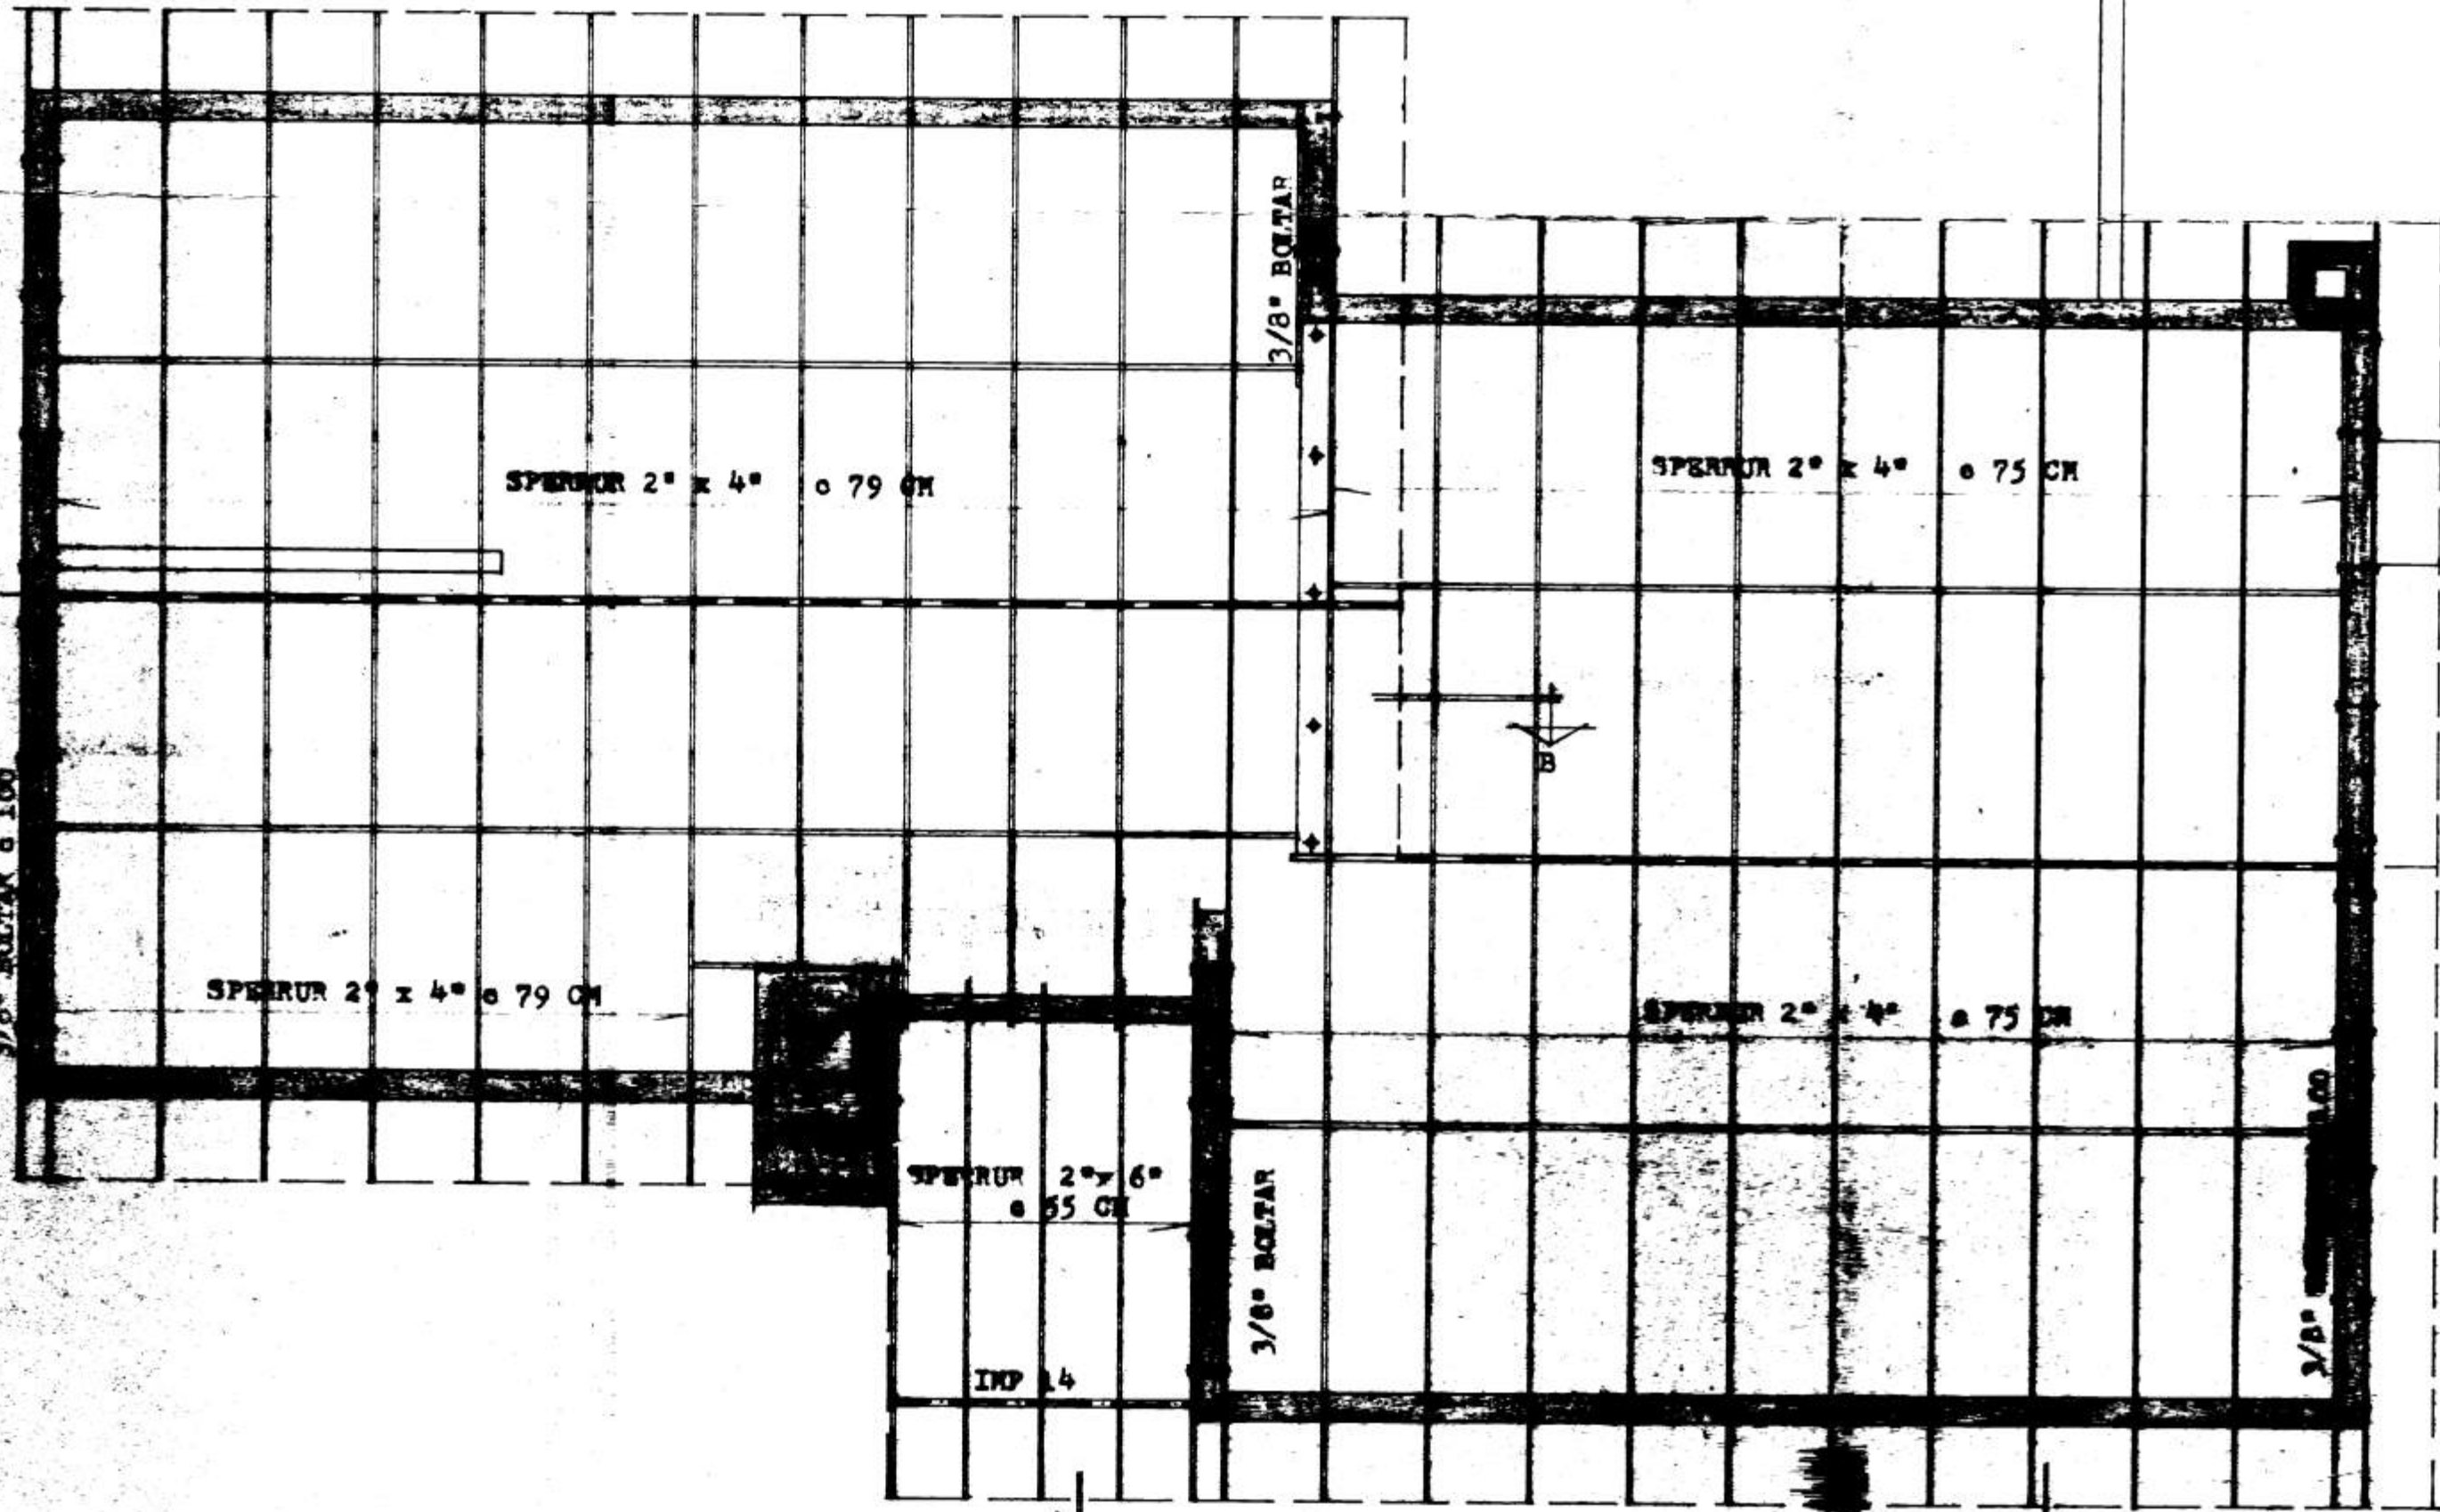

# STÓRAGERDI 8

227

SNID - B 1:20

SNID - A 1:20

SNID - C 1:20

**SKÝRINGAR:**

SPERRUR OG STÓLAR SEM LIGGJA Í EDA AD SÖRPU SKAL FÓAVERJA MED TD. C-FOK.  
 ALLUR PAKSAUMUR GALV.

STEINGRINUR TH. ÞORLEIFSSON MFPI		
STÓRAGERDI NR. 8 VORUM AÆLJUM		
MÁL	1:20 1:50	ÞAKHÖN
DAÐS.	1 OKT. 1972	GRUNNÞEÐ OG SNID
BLAD	2	<i>[Signature]</i>