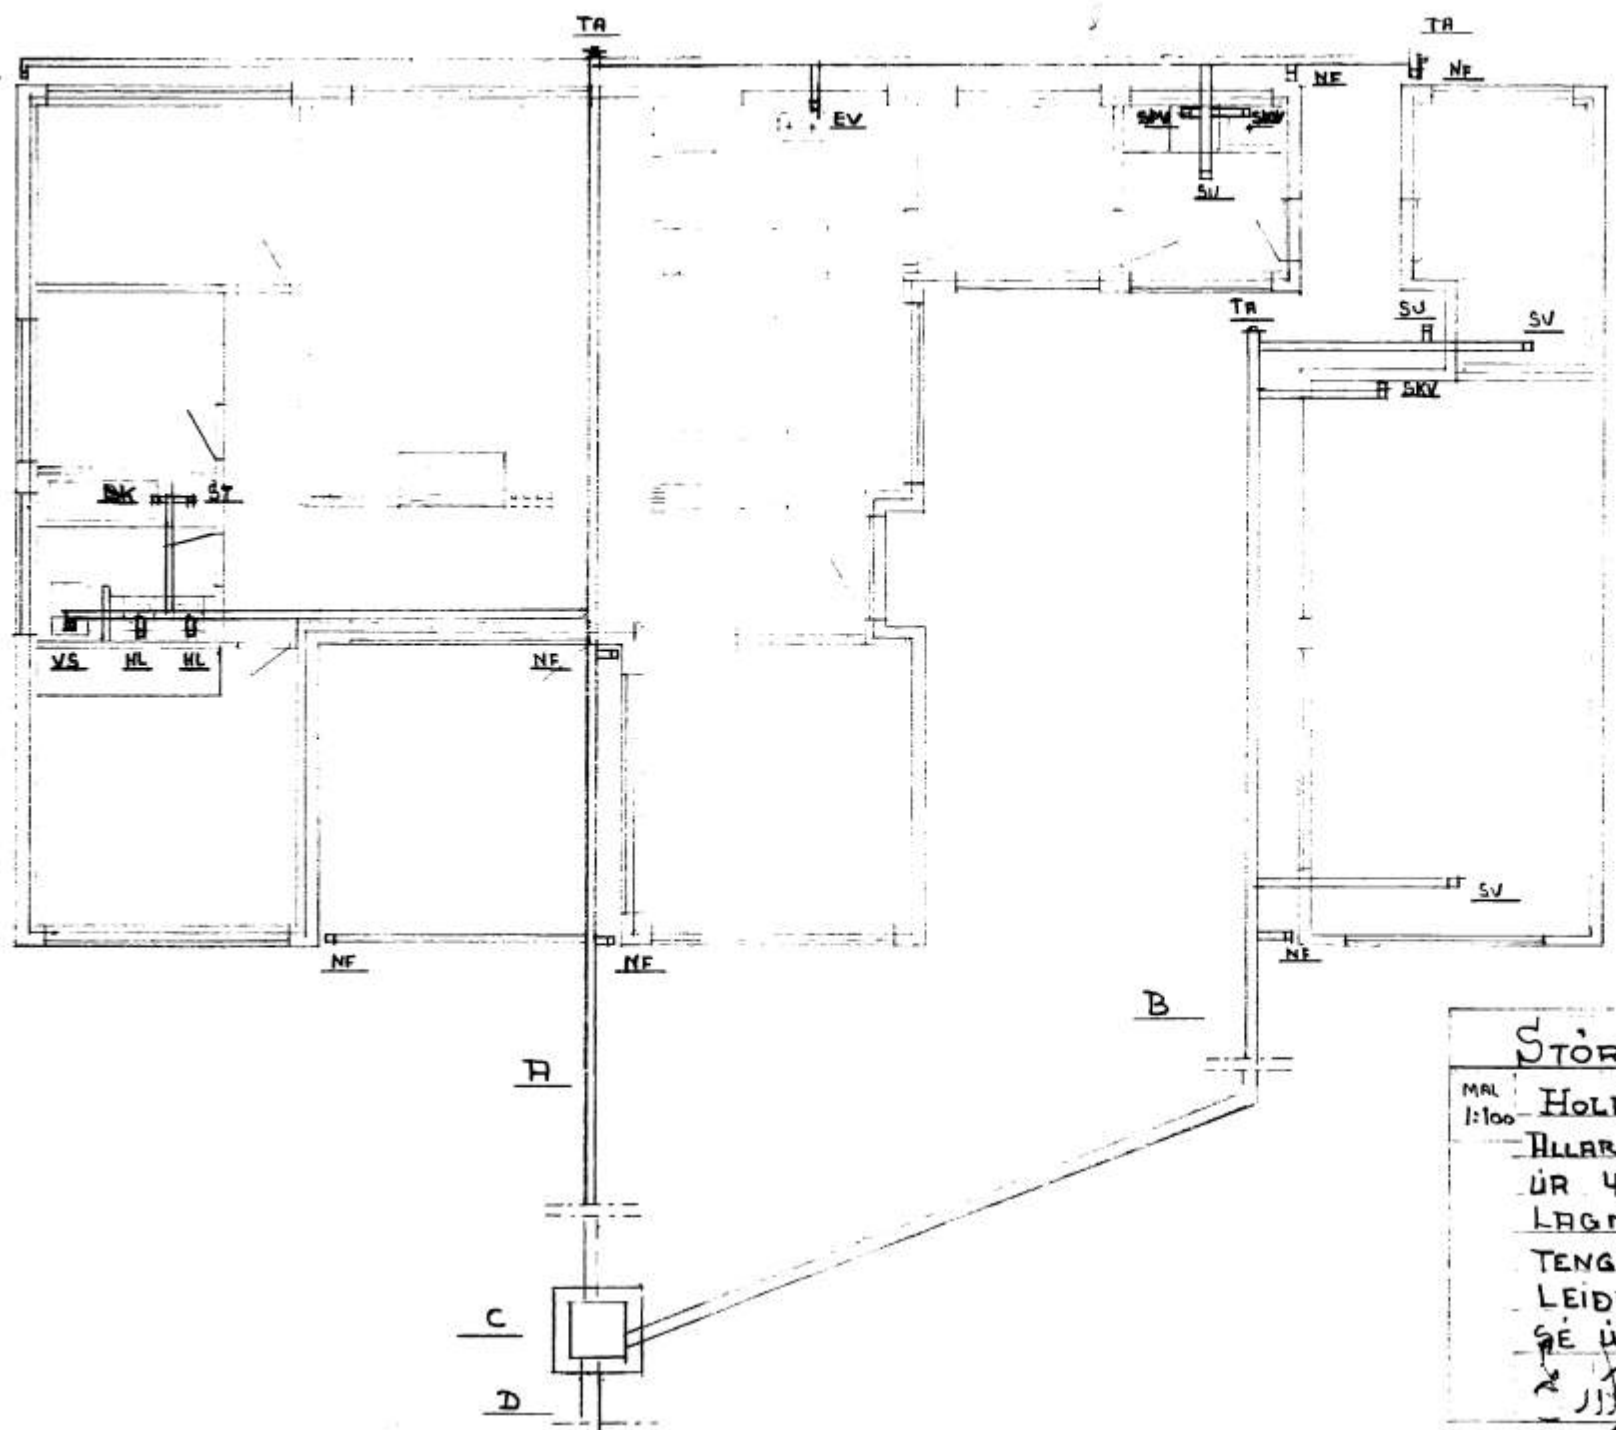

622

TAFLA

NF	NIDURFALL AF ÞAKI
HL	HANDLAUG
BK	BADKER
VS	VATNSSALERNI
ST	STURTA
SKV	SKOLVASKUR
SPV	STALVIKJUK JÚTTAVEL
EV	EIDHÚSVASKUR
SU	SVELGUR
TA	SKRÚFTAPPI

STÖRAGERDI 7. UM.

MAK 1:100

HOLRÆSISLÖGN.

ALLAR HÖFUÐLAGNIR SÉU
 ÚR 4TOMMU PLASTRÖRUM.
 LAGNIRNAR A, OG B,
 TENGJAST Í BRUNNI C,
 LEIDBLAÐFRÁ BRUNNI
 SÉ ÚR 6TOMMU STEINRÖRI