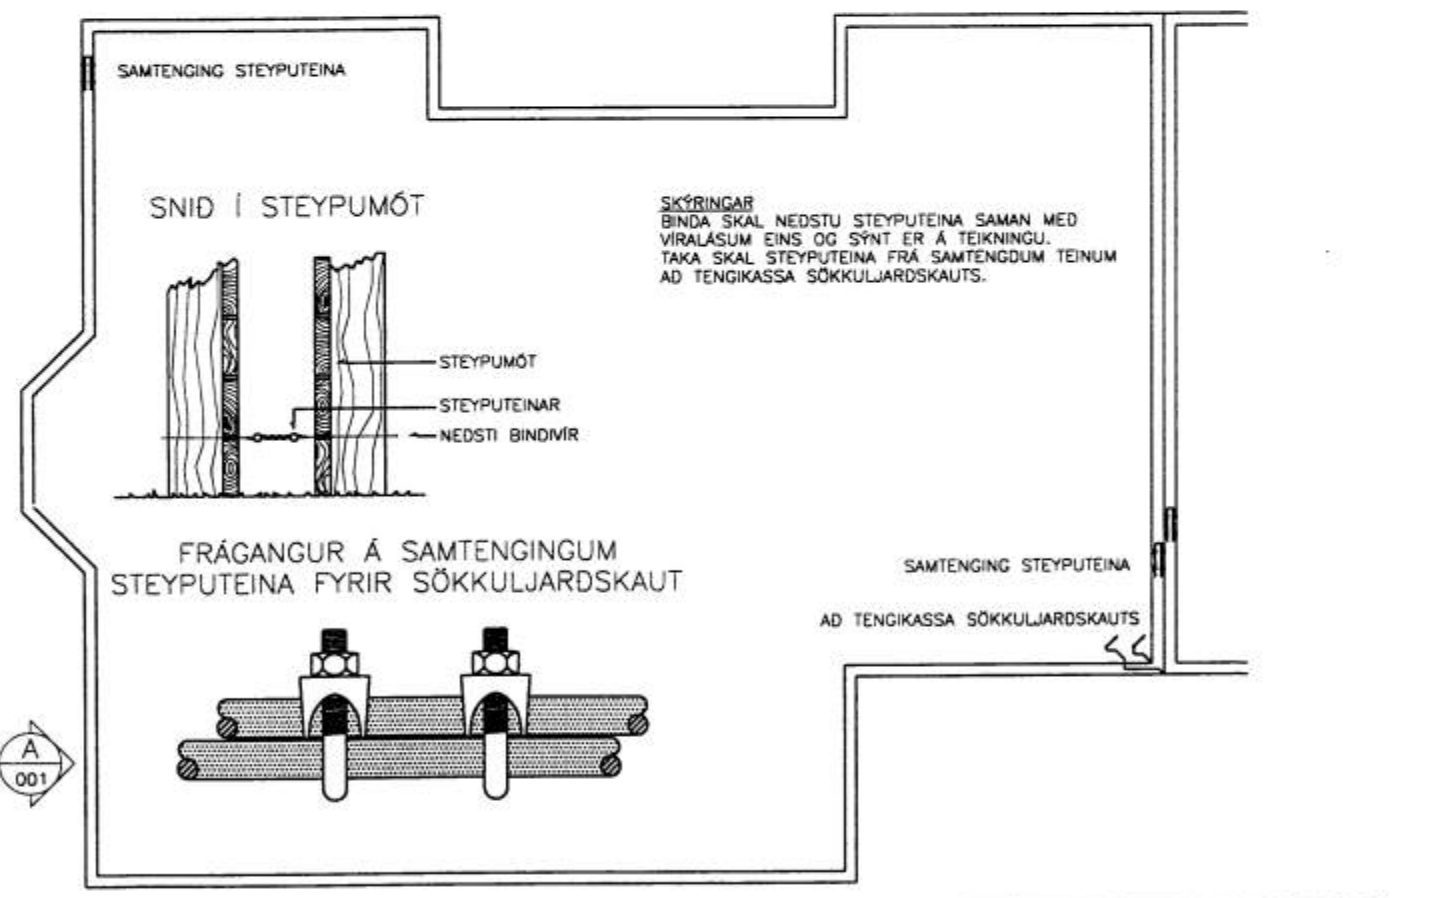

AFSTÖÐUMYND MVK. 1:500

Austurgerði

Suðurgerði

Helgafellsbraut

Stóragerði