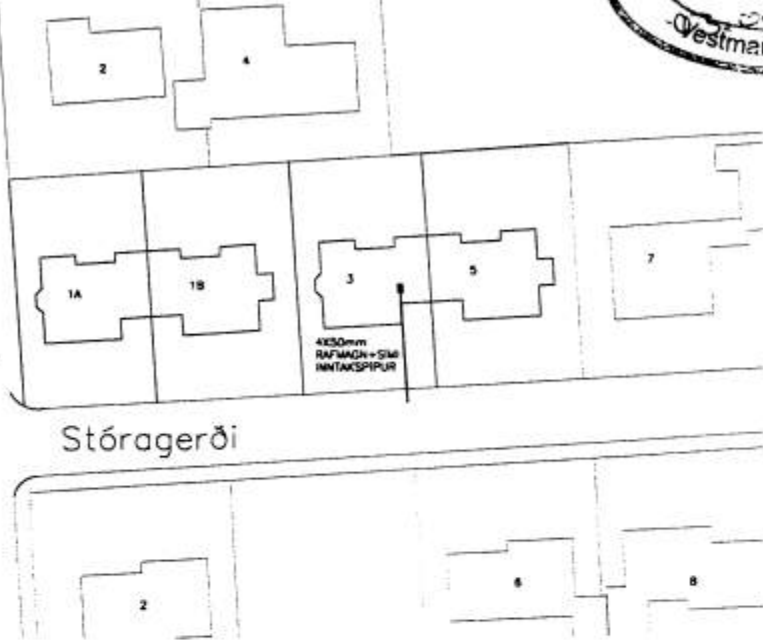

AFSTÖÐUMYND MVK. 1:500

Austurgerði

Suðurgerði

Helgafellsbraut

Stóragerði