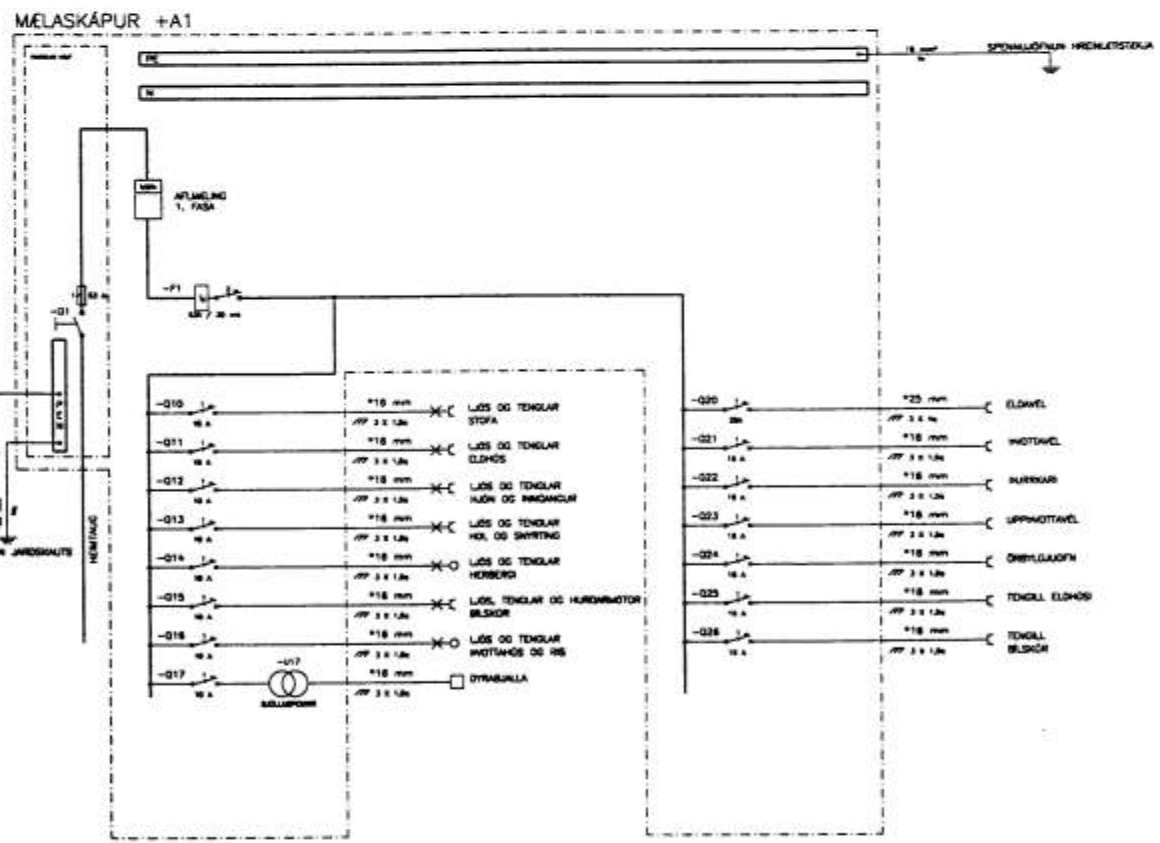

SANNA SKAL YFIR OG UNDRÍ RHTAKSPÍPUR  
 SETJA SKAL MÉRIBORÐA LMB, 50cm OFAN VÍÐ PÍPUR  
 SETJA SKAL ANK. 4 STK 50mm PLASTPÍPUR SEM NAU OT FYRIR LÖÐAMÖRK

SNID A001

AFSTÖÐUMYND MVK. 1:500

Austurgerði

Suðurgerði

Helgafellsbraut

Stóragerði

TEKNI.	BREYTT	YFIR.	SAMM.	ÓTG.	DAGS.	TEKNI.	BREYTT	YFIR.	SAMM.	ÓTG.	DAGS.	TEKNI.	BREYTT	YFIR.	SAMM.	ÓTG.	DAGS.	TEKNI.	BREYTT	YFIR.	SAMM.	ÓTG.	DAGS.	

LEIÐG. JGÓ  
 TEKNI. JGÓ  
 YFIR. BH  
 SAMM. JH  
 VORUÐ. 0270  
 ÖRYLLAUMN