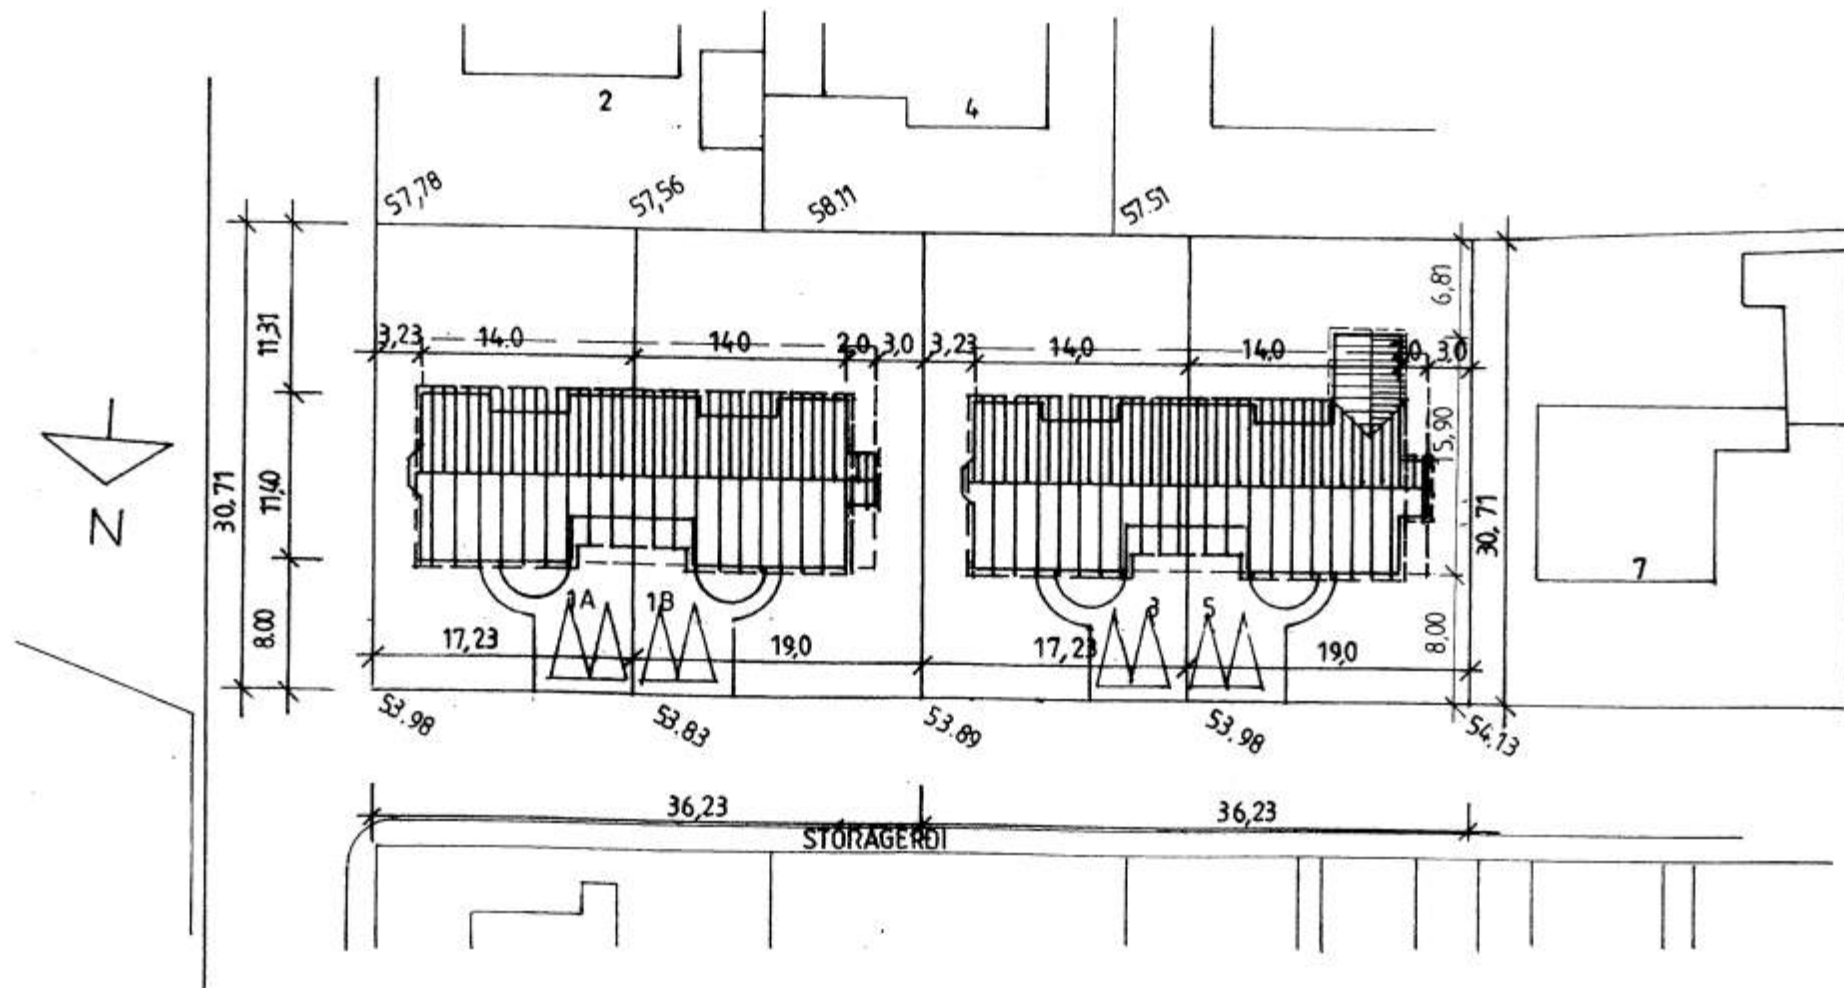

### STÓRAGERÐI 3, OG 5 VESTMANNNAEYJUM.

2001-11-05 SNIB MKV. 1:100  
 AF STÓÐUMYND MKV. 1:500  
 Jóhannes Pétursson 010448-3959 S - 567-5107  
 BR. 2002-08-20 JP/SS STAÐSETN. HÚSA  
 Sigurður Sigurðsson 021146-2349 S - 566-6613  
 BR. 2002-09-18 NR. 5 JP/SS