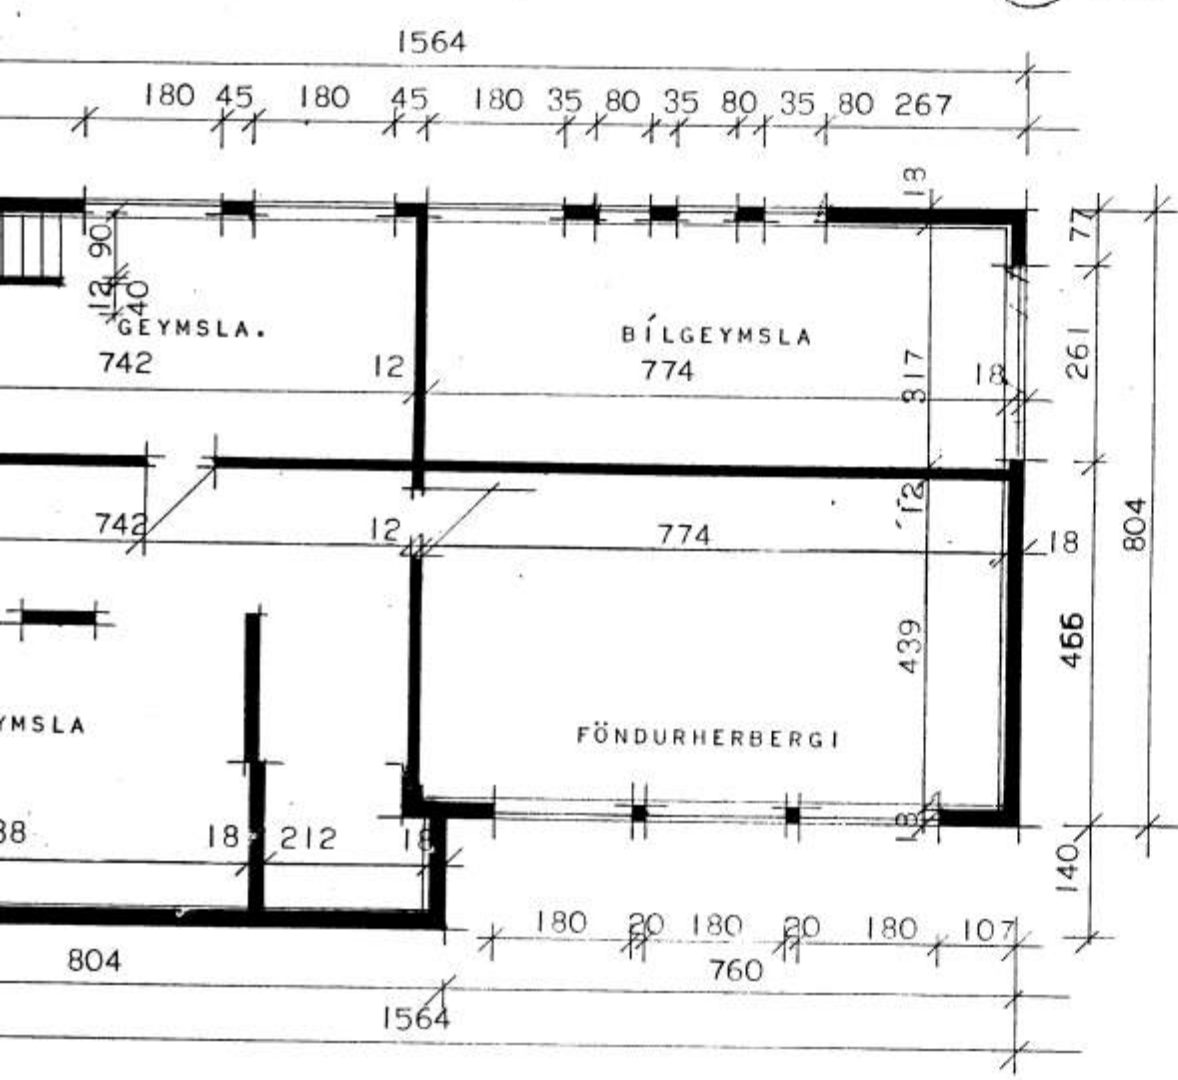

688

BRÚTÓFLATARMÁL HÚSS 134,44 M²
 NETTÓFLATARMÁL HÚSS 119,39 M²

ATH. VEGIR UMVERFIS HITAKLEFA SKULU
 GERDIR ÚR STEINI OG KLEF'NN MÚR-
 HÖNDUR Í HÓLF OG GÓLF.

| | |
|--|---------------------|
| HÖSNAPÍSMÁL AÐ TÖMUM RÍKISINS | |
| GRUNNMYND, ÚTLIT OG SNEIÐING | FIMPÝLISHÚS VERK |
| | 1060 |
| MÁL 1:1000 | BLAD NR 1 |
| | 1968 |
| <i>Andrius Gudmundsson</i> <i>Hauddís Hauddísar</i> | |