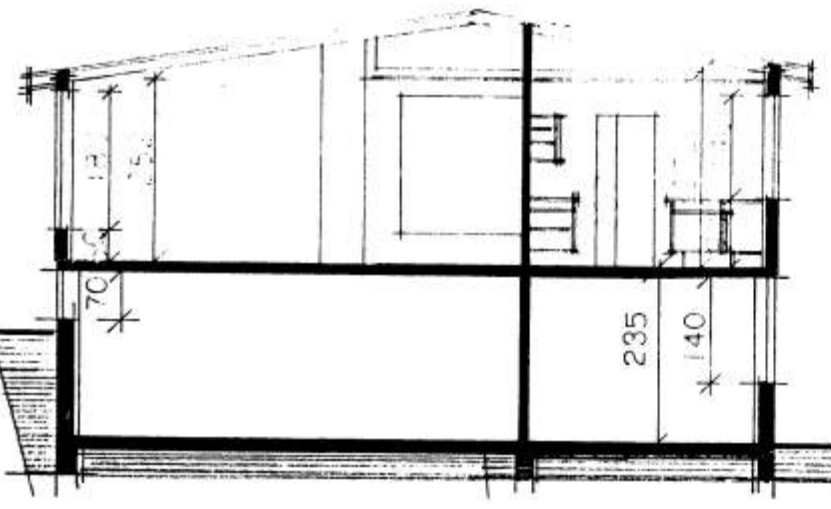

688

BRÚTÓFLATARMÁL HÚSS 134,44 M²
 NETTÓFLATARMÁL HÚSS 119,39 M²

ATH. VEGIR UMVERFIS HITAKLEFA SKULU
 GERDIR ÚR STEINI OG KLEF'NN MÚR-
 HÖNDUR Í HÓLF OG GÓLF.

| | |
|--|---------------------|
| HÖSNAPÍSMÁL AÐ TÖMUM RÍKISINS | |
| GRUNNMYND, ÚTLIT OG SNEIÐING | FIMPÝLISHÚS VERK |
| | 1060 |
| MÁL 1:1000 | BLAD NR 1 |
| | 1968 |
| <i>Andrius Gudmundsson</i> <i>Hauddís Hauddísar</i> | |