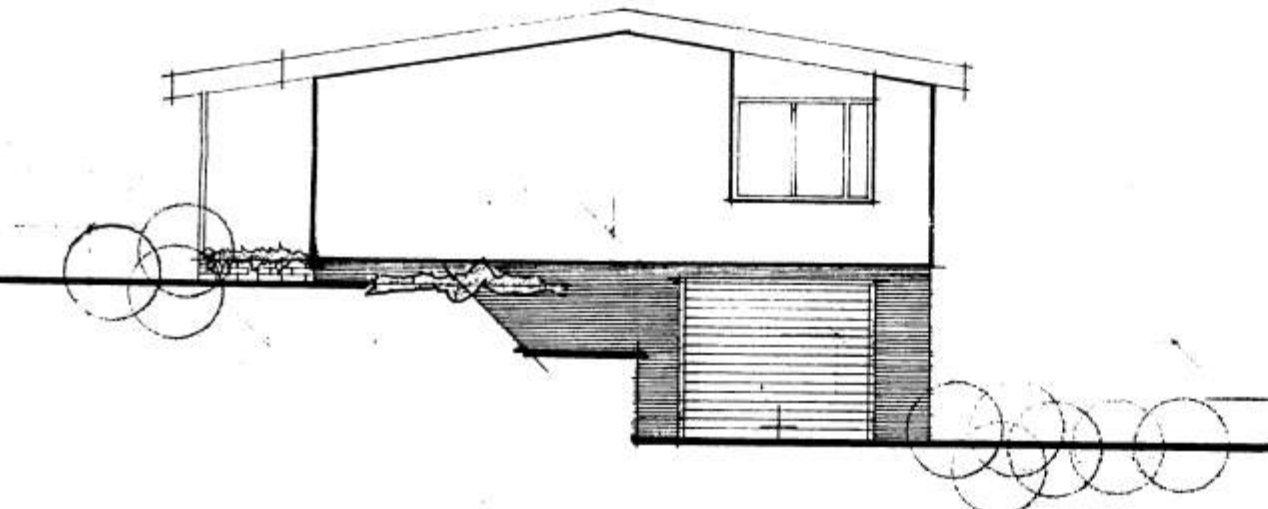

688

BRÚTÓFLATARMÁL HÚSS 134,44 M²
 NETTÓFLATARMÁL HÚSS 119,39 M²

ATH. VEGIR UMVERFIS HITAKLEFA SKULU
 GERDIR ÚR STEINI OG KLEF'NN MÚR-
 HÖNDUR Í HÓLF OG GÓLF.

| | |
|--|---------------------|
| HÖSNAPÍSMÁL AÐ TÖMUM RÍKISINS | |
| GRUNNMYND, ÚTLIT OG SNEIÐING | FIMPÝLISHÚS VERK |
| | 1060 |
| MÁL 1:1000 | BLAD NR 1 |
| | 1968 |
| <i>Andrius Gudmundsson</i> <i>Hauddís Hauddísar</i> | |