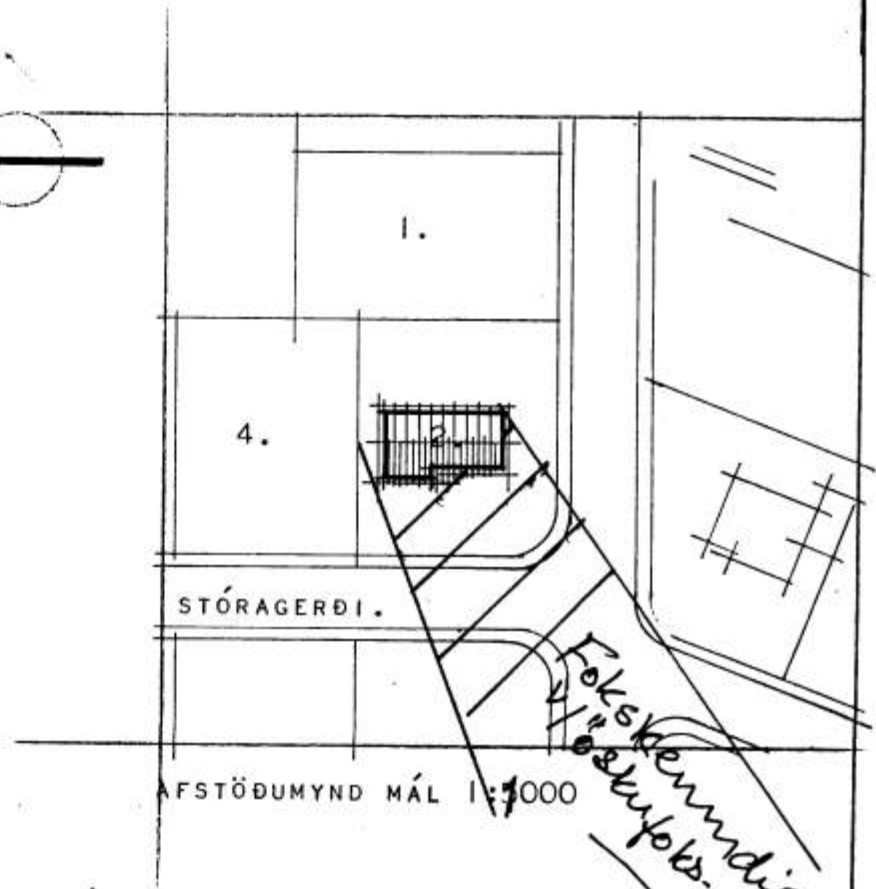

688

BRÚTÓFLATARMÁL HÚSS 134,44 M²
 NETTÓFLATARMÁL HÚSS 119,39 M²

ATH. VEGIR UMVERFIS HITAKLEFA SKULU
 GERDIR ÚR STEINI OG KLEF'NN MÚR-
 HÖNDUR Í HÓLF OG GÓLF.

| | |
|--|---------------------|
| HÖSNAPÍSMÁL AÐ TÖMUM RÍKISINS | |
| GRUNNMYND, ÚTLIT OG SNEIÐING | FIMPÝLISHÚS VERK |
| | 1060 |
| MÁL 1:1000 | BLAD NR 1 |
| | 1968 |
| <i>Andrius Gudmundsson</i> <i>Hauddís Hauddísar</i> | |