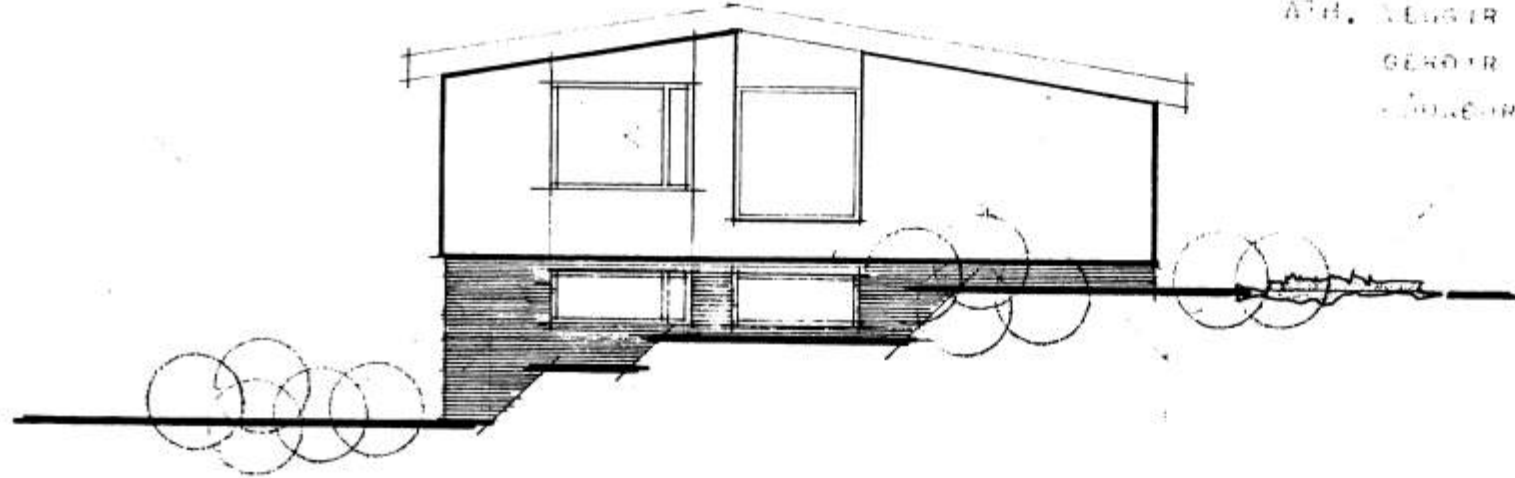

688

BRÚTÓFLATARMÁL HÚSS 134,44 M²
 NETTÓFLATARMÁL HÚSS 119,39 M²

ATH. VEGIR UMVERFIS HITAKLEFA SKULU
 GERDIR ÚR STEINI OG KLEF'NN MÚR-
 HÖNDUR Í HÓLF OG GÓLF.

| | |
|--|---------------------|
| HÖSNAPÍSMÁL AÐ TÖMUM RÍKISINS | |
| GRUNNMYND, ÚTLIT OG SNEIÐING | FIMPÝLISHÚS VERK |
| | 1060 |
| MÁL 1:1000 | BLAD NR 1 |
| | 1968 |
| <i>Andrius Gudmundsson</i> <i>Hauddís Hauddísar</i> | |