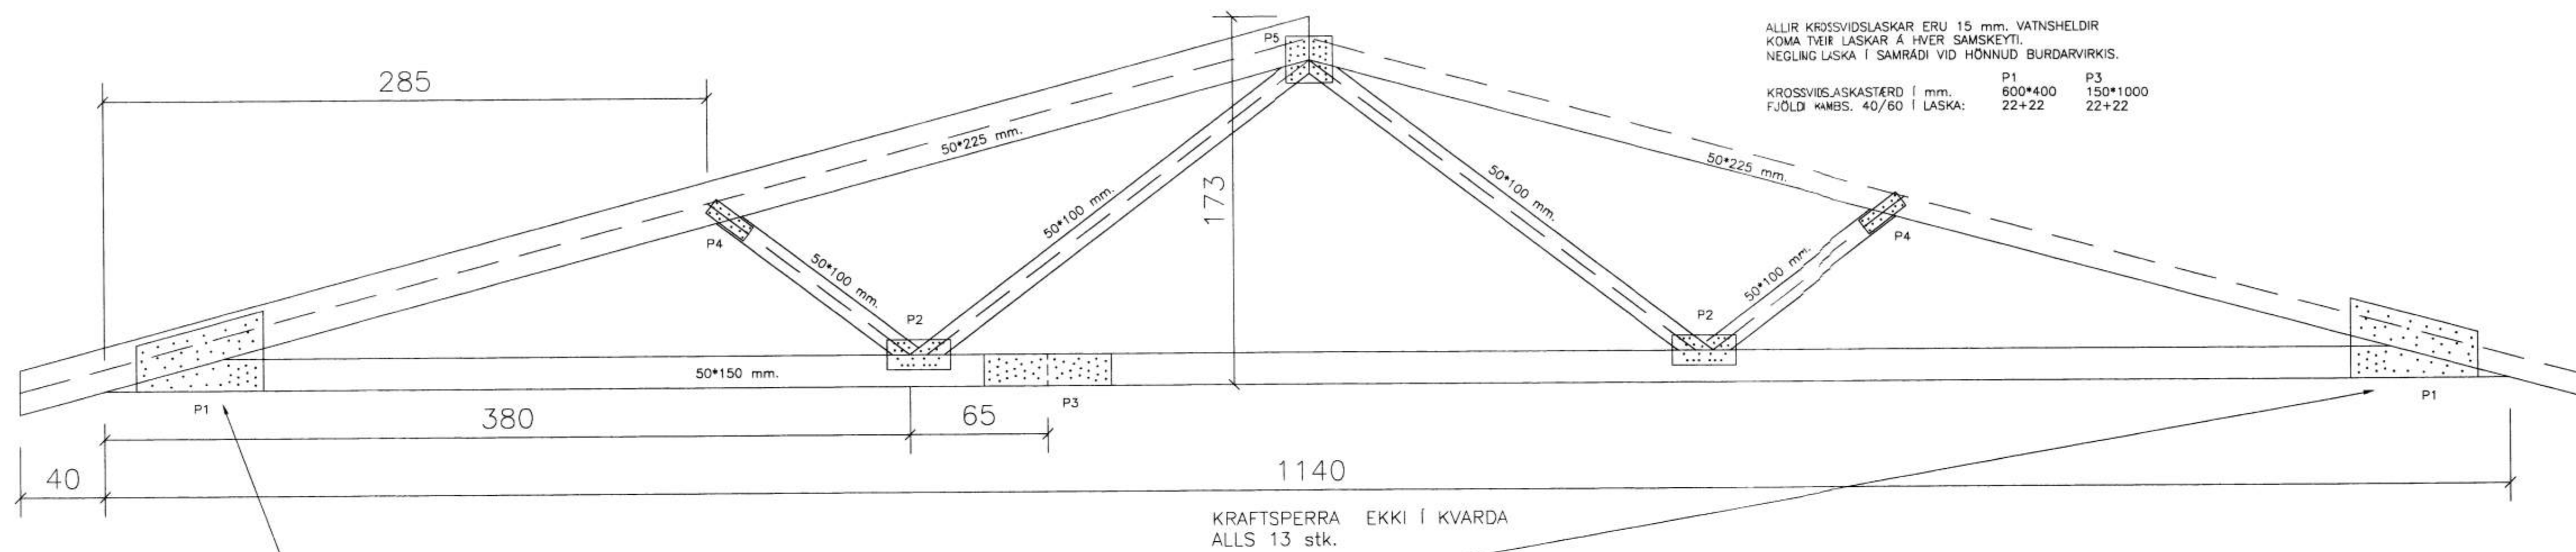

ATH! KROSSVIDSLASKAR ERU NEGLDIR Í VATNSHELLT URETHAN LÍM

STÓRAGERÐI 1A OG 1B VESTMANNAEYJUM.

SPERRUR ÞAK.
16. des. 2001. MKV. 1: 20

Jóhannes Pétursson 010448-3959 S - 567-5107

Sigurður Sigurðsson 021146-2349 S - 566-8613