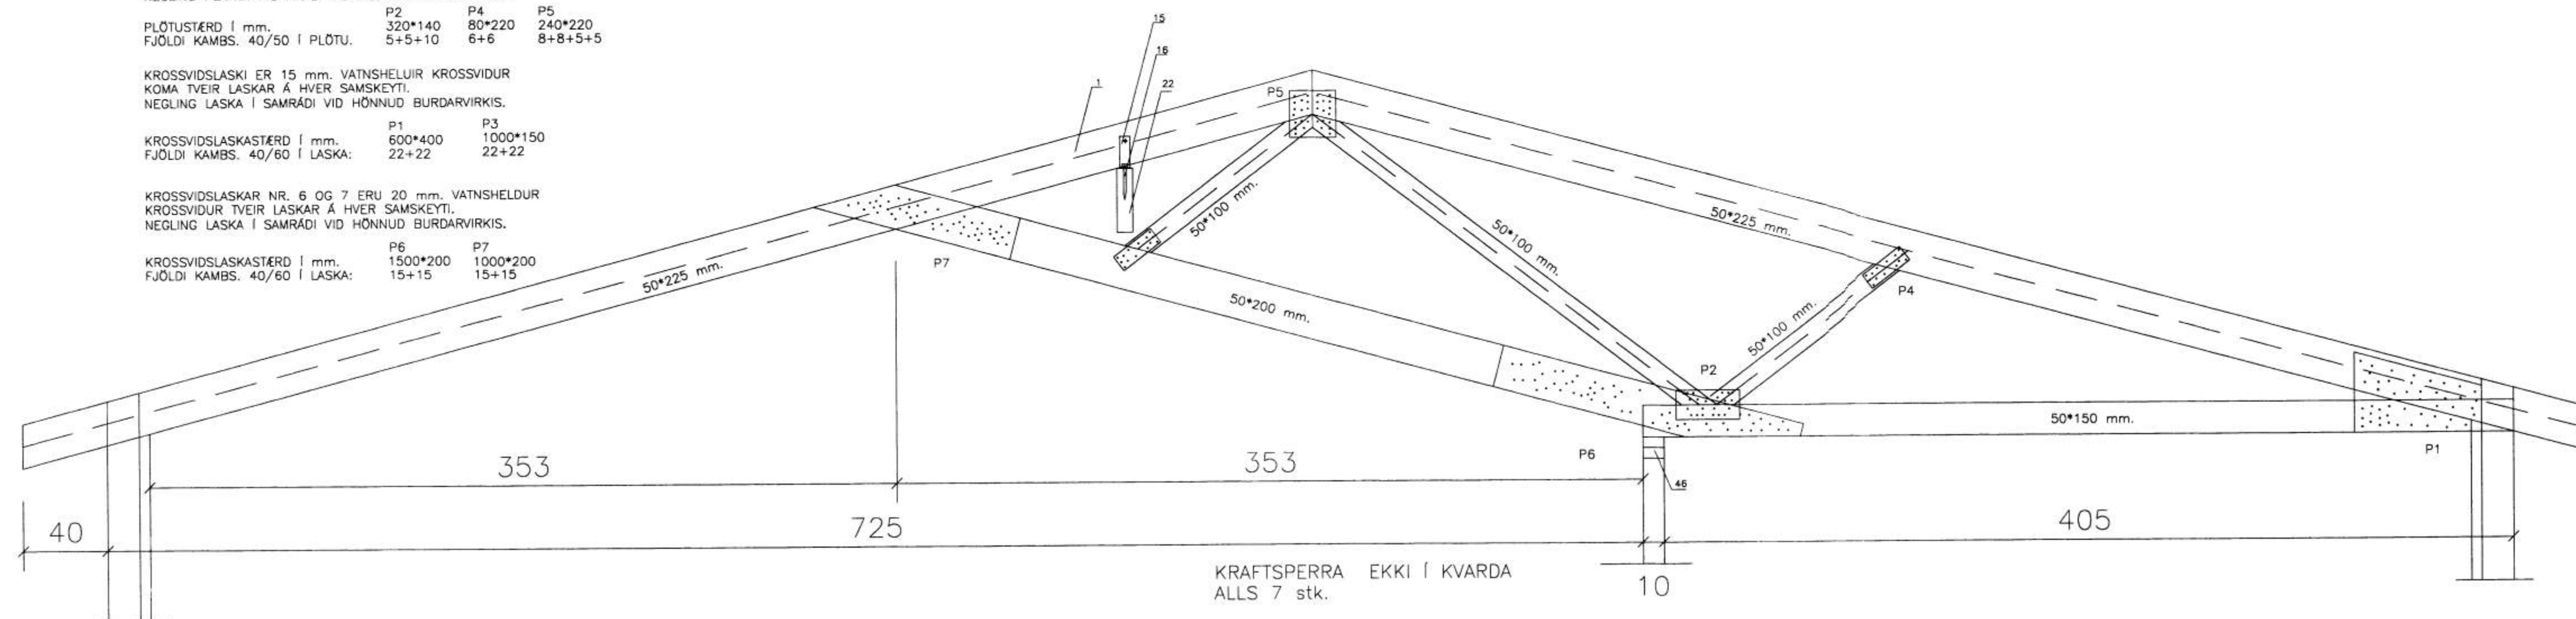

KRAFTSPERRA, SKÝRINGAR:
ALLAR GATAPLÖTUR ERU 1.5 mm. BMF GATAPLÖTUR OG
KOMA TVEIR PLÖTUR Á HVER SAMSKEYTI.
NEGLING PLATNA Í SAMRÁÐI VID HÖNNUD BURDARVIRKIS.
PLÖTUSTÆRD Í mm. P2 320*140 P4 80*220 P5 240*220
FJÖLDI KAMBS. 40/50 Í PLÖTU. 5+5+10 6+6 8+8+5+5

KROSSVIDSLASKI ER 15 mm. VATNSHELDUR KROSSVIDUR
KOMA TVEIR LASKAR Á HVER SAMSKEYTI.
NEGLING LASKA Í SAMRÁÐI VID HÖNNUD BURDARVIRKIS.
KROSSVIDSLASKASTÆRD Í mm. P1 600*400 P3 1000*150
FJÖLDI KAMBS. 40/60 Í LASKA. 22+22 22+22

KROSSVIDSLASKAR NR. 6 OG 7 ERU 20 mm. VATNSHELDUR
KROSSVIDUR TVEIR LASKAR Á HVER SAMSKEYTI.
NEGLING LASKA Í SAMRÁÐI VID HÖNNUD BURDARVIRKIS.
KROSSVIDSLASKASTÆRD Í mm. P6 1500*200 P7 1000*200
FJÖLDI KAMBS. 40/60 Í LASKA. 15+15 15+15

KRAFTSPERRA, SKÝRINGAR:
ALLAR GATAPLÖTUR ERU 1.5 mm. BMF GATAPLÖTUR OG
KOMA TVEIR PLÖTUR Á HVER SAMSKEYTI.
NEGLING PLATNA Í SAMRÁÐI VID HÖNNUD BURDARVIRKIS.
PLÖTUSTÆRD Í mm. P2 320*140 P4 80*220 P5 240*220
FJÖLDI KAMBS. 40/50 Í PLÖTU. 5+5+10 6+6 8+8+5+5

ALLIR KROSSVIDSLASKAR ERU 15 mm. VATNSHELDUR
KOMA TVEIR LASKAR Á HVER SAMSKEYTI.
NEGLING LASKA Í SAMRÁÐI VID HÖNNUD BURDARVIRKIS.
KROSSVIDSLASKASTÆRD Í mm. P1 600*400 P3 1500*1000
FJÖLDI KAMBS. 40/60 Í LASKA. 22+22 22+22