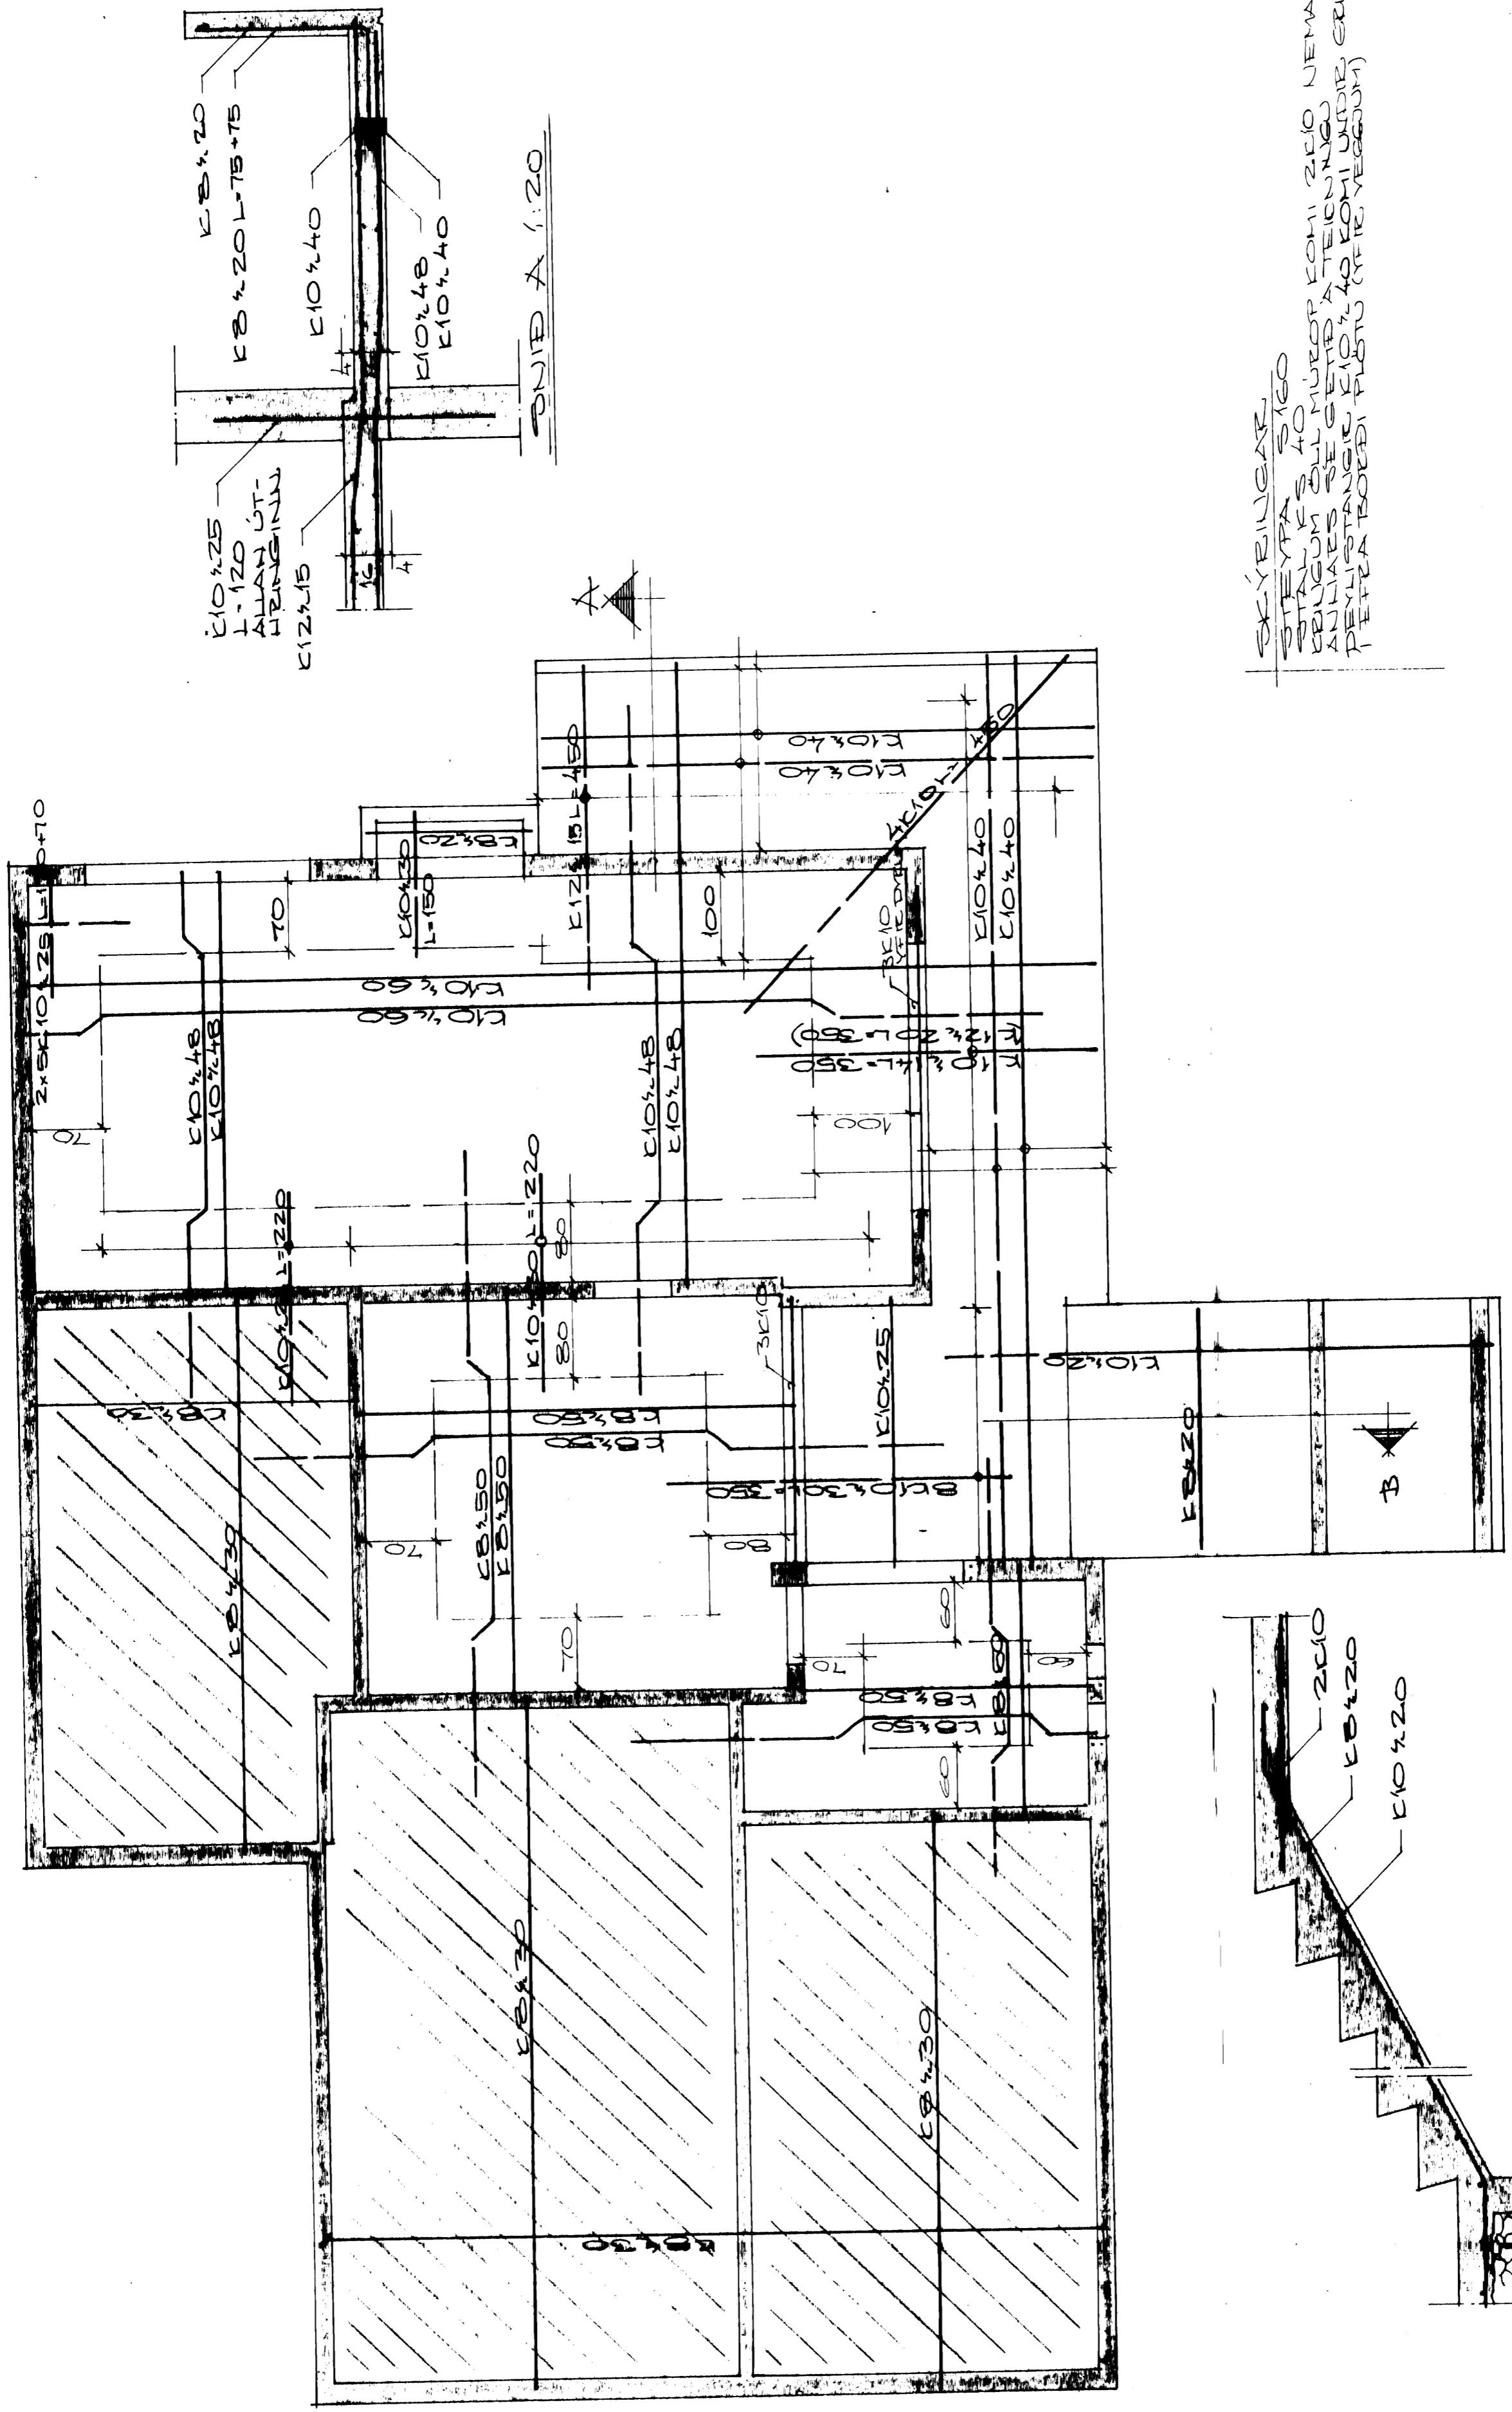

119

SKÝRILINGAR
 STAFKA 500
 STAFKA 50
 BRUNGM SÍL MÚROR KOMI 2010 NEMA
 BRUNGM SÍL GEFIB A TEIGNO
 PEYLAÞRANGI K10x40 KOMI ULDIR GRUND
 PEYLAÞRANGI PLÖTU (YFIR VEGGUM)

STAFKAGEUR 14		HANNAD 50		KVARDI 150 1:20	
VESTRMANNAGEYDUM		TEKNAD 50		DAGS 27-7-76	
PLATA YFIR KALLAEN		YFIRFAR		NR. BL. 2	
BR.	DAGS.	BREYTING	TÆKNIPJÓNUSTAN SF.		
			ARMÓLA 1 - REYKJAVÍK - SÍMI 8884		
			Sigrún Einarsson		