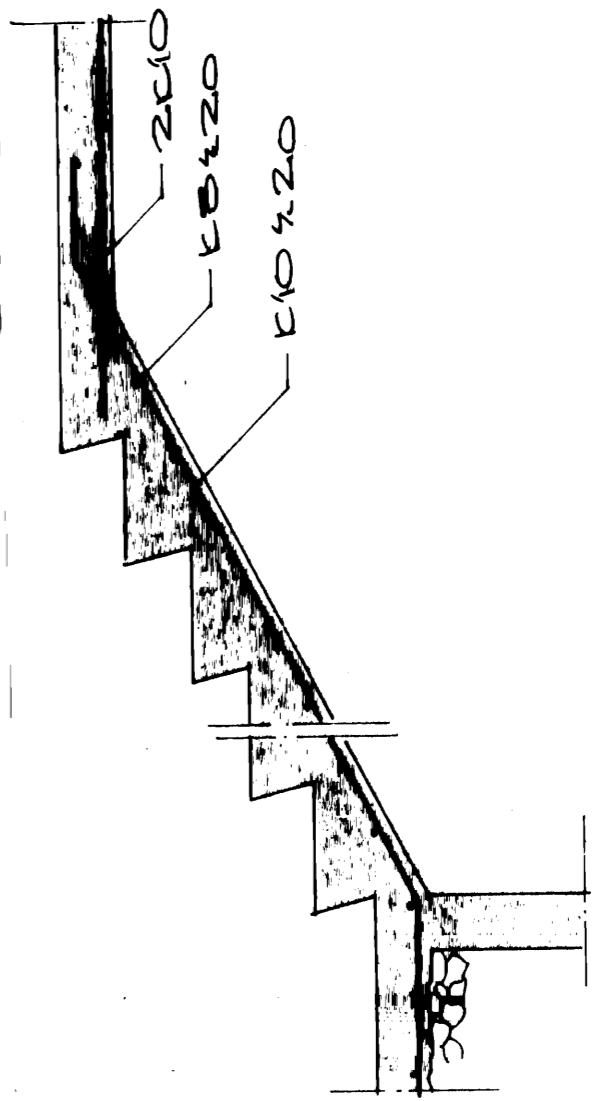

119

SKÝRILINGAR
 STAFKA 500
 STAFKA 50
 BRUNGM SÍL MÚROR KOMI 2010 NEMA
 BRUNGM SÍL GEFIB A TEIGNO
 PEYLAÞRANGI K10x40 KOMI ULDIR GRUND
 PEYLAÞRANGI PLÖTU (YFIR VEGGUM)

STAFKAGEUR 14		HANNAD 50		KVARDI 150 1:20	
VESTRMANNAGEYDUM		TEKNAD 50		DAGS 27-7-76	
PLATA YFIR KALLAEN		YFIRFAR		NR. BL. 2	
BR.	DAGS.	BREYTING	TÆKNIPJÓNUSTAN SF.		
			ARMÓLA 1 - REYKJAVÍK - SÍMI 8884		
			Sigrún Einarsson		