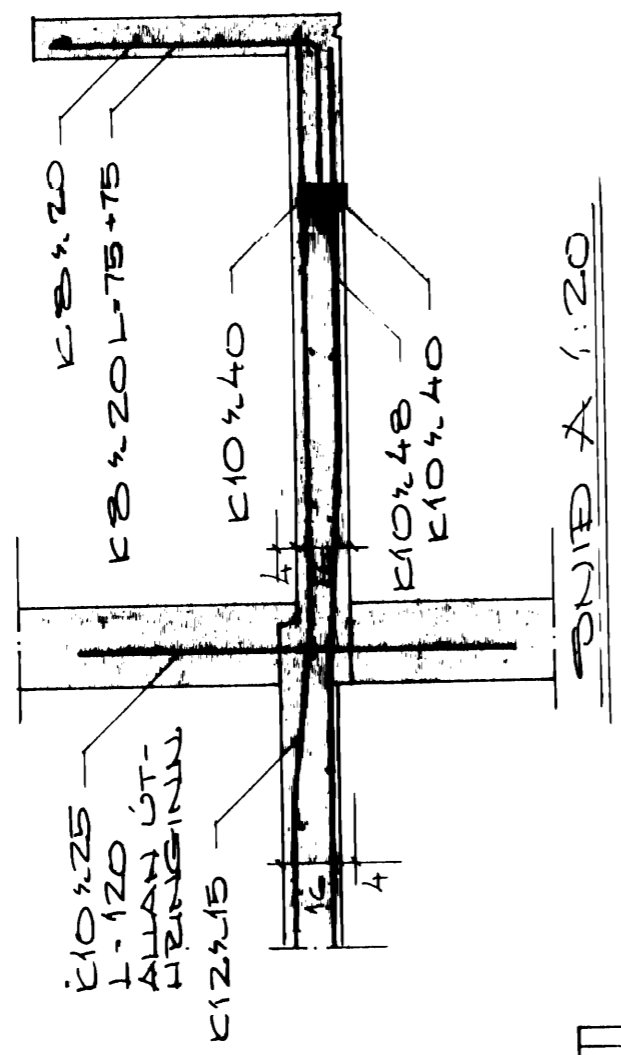

119

SKÝRILINGAR
 STAFKA 500
 STAFKA 50
 BRUNGM SÍL MÚROR KOMI 2010 NEMA
 BRUNGM SÍL GEFIB A TEIGNO
 PEYLAÞRANGI K10x40 KOMI ULDIR GRUND
 PEYLAÞRANGI PLÖTU (YFIR VEGGUM)

STAFKAGEUR 14		HANNAD 50		KVARDI 150 1:20	
VESTRMANNAGEYDUM		TEKNAD 50		DAGS 27-7-76	
PLATA YFIR KALLAEN		YFIRFAR		NR. BL. 2	
BR.	DAGS.	BREYTING	TÆKNIPJÓNUSTAN SF.		
			ARMÓLA 1 - REYKJAVÍK - SÍMI 8884		
			Sigrún Einarsson		