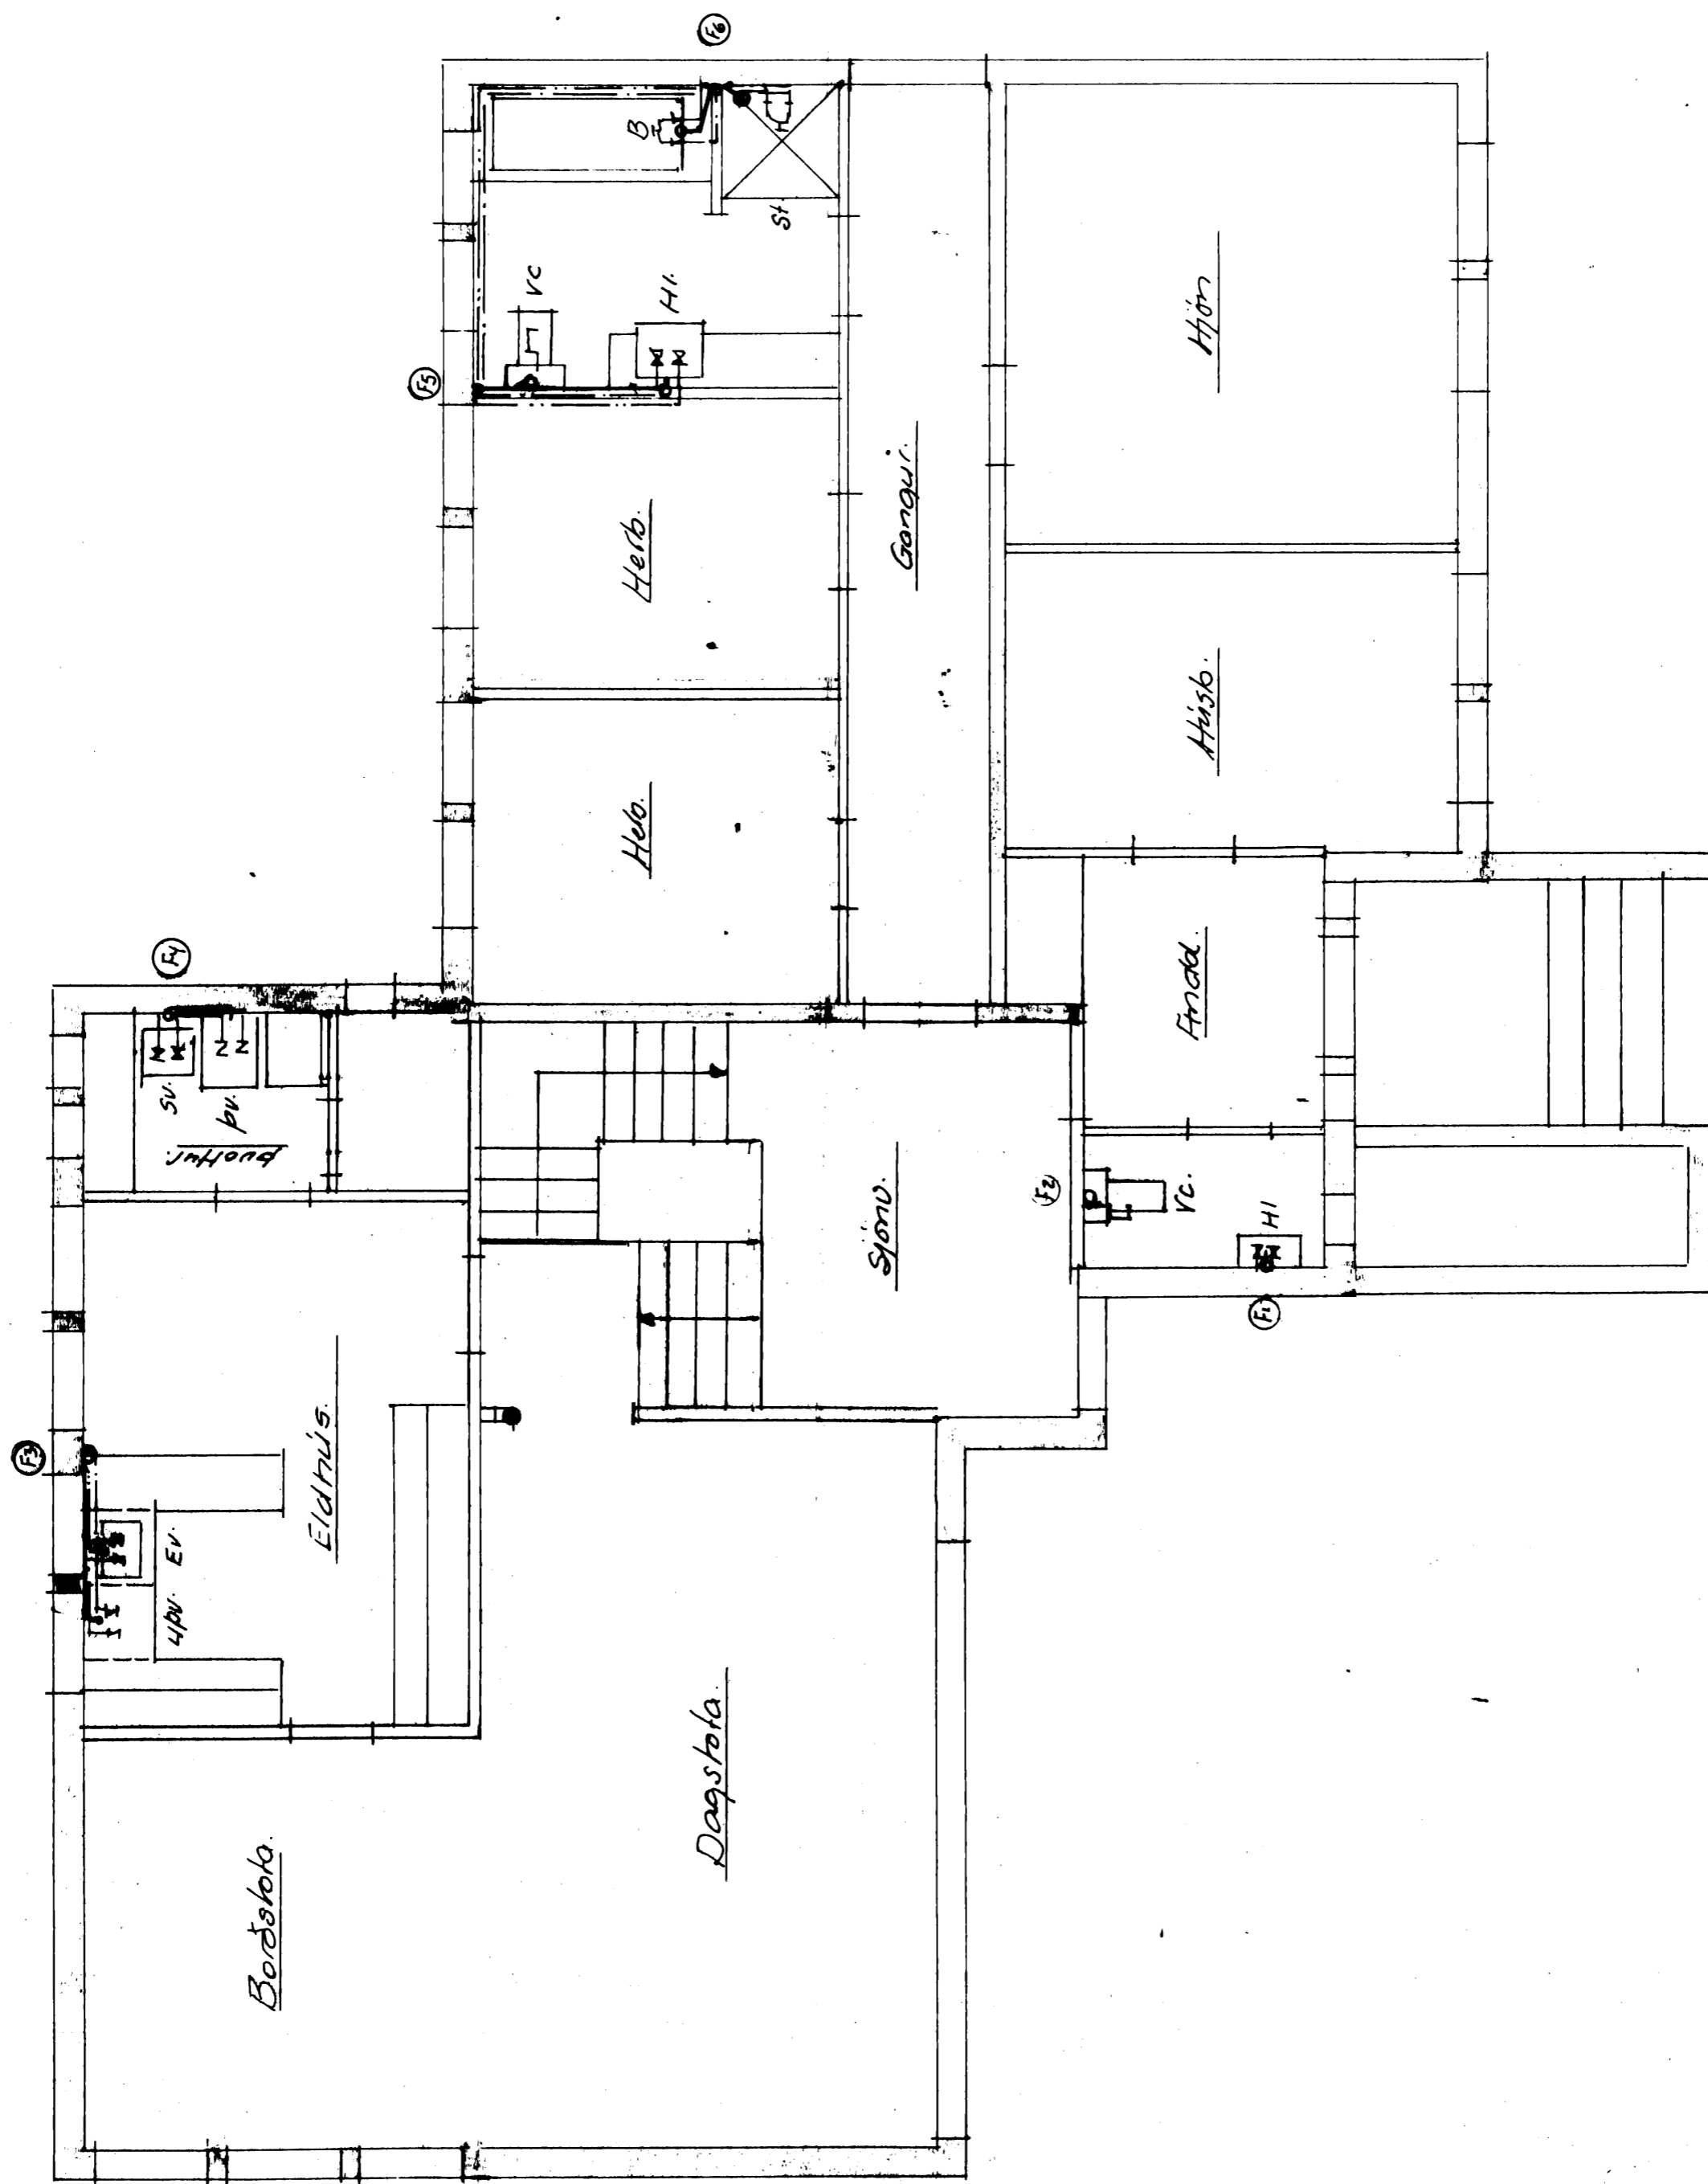

6133

SAFIRI VIRT | BÚSKILINGANEFND

3-7-29

BYGGINGARFRAMA

Valdið hófðum

Benedikt B. Sigurðsson	
verkfr.	
Höfðavægur nr. 60, í Estm.	
M.	150
D.	júní 79
M.	3. 6.
Váhus og skólalögn	
Stadsráðgjafi heð	
Bn. B. Sigurðsson	