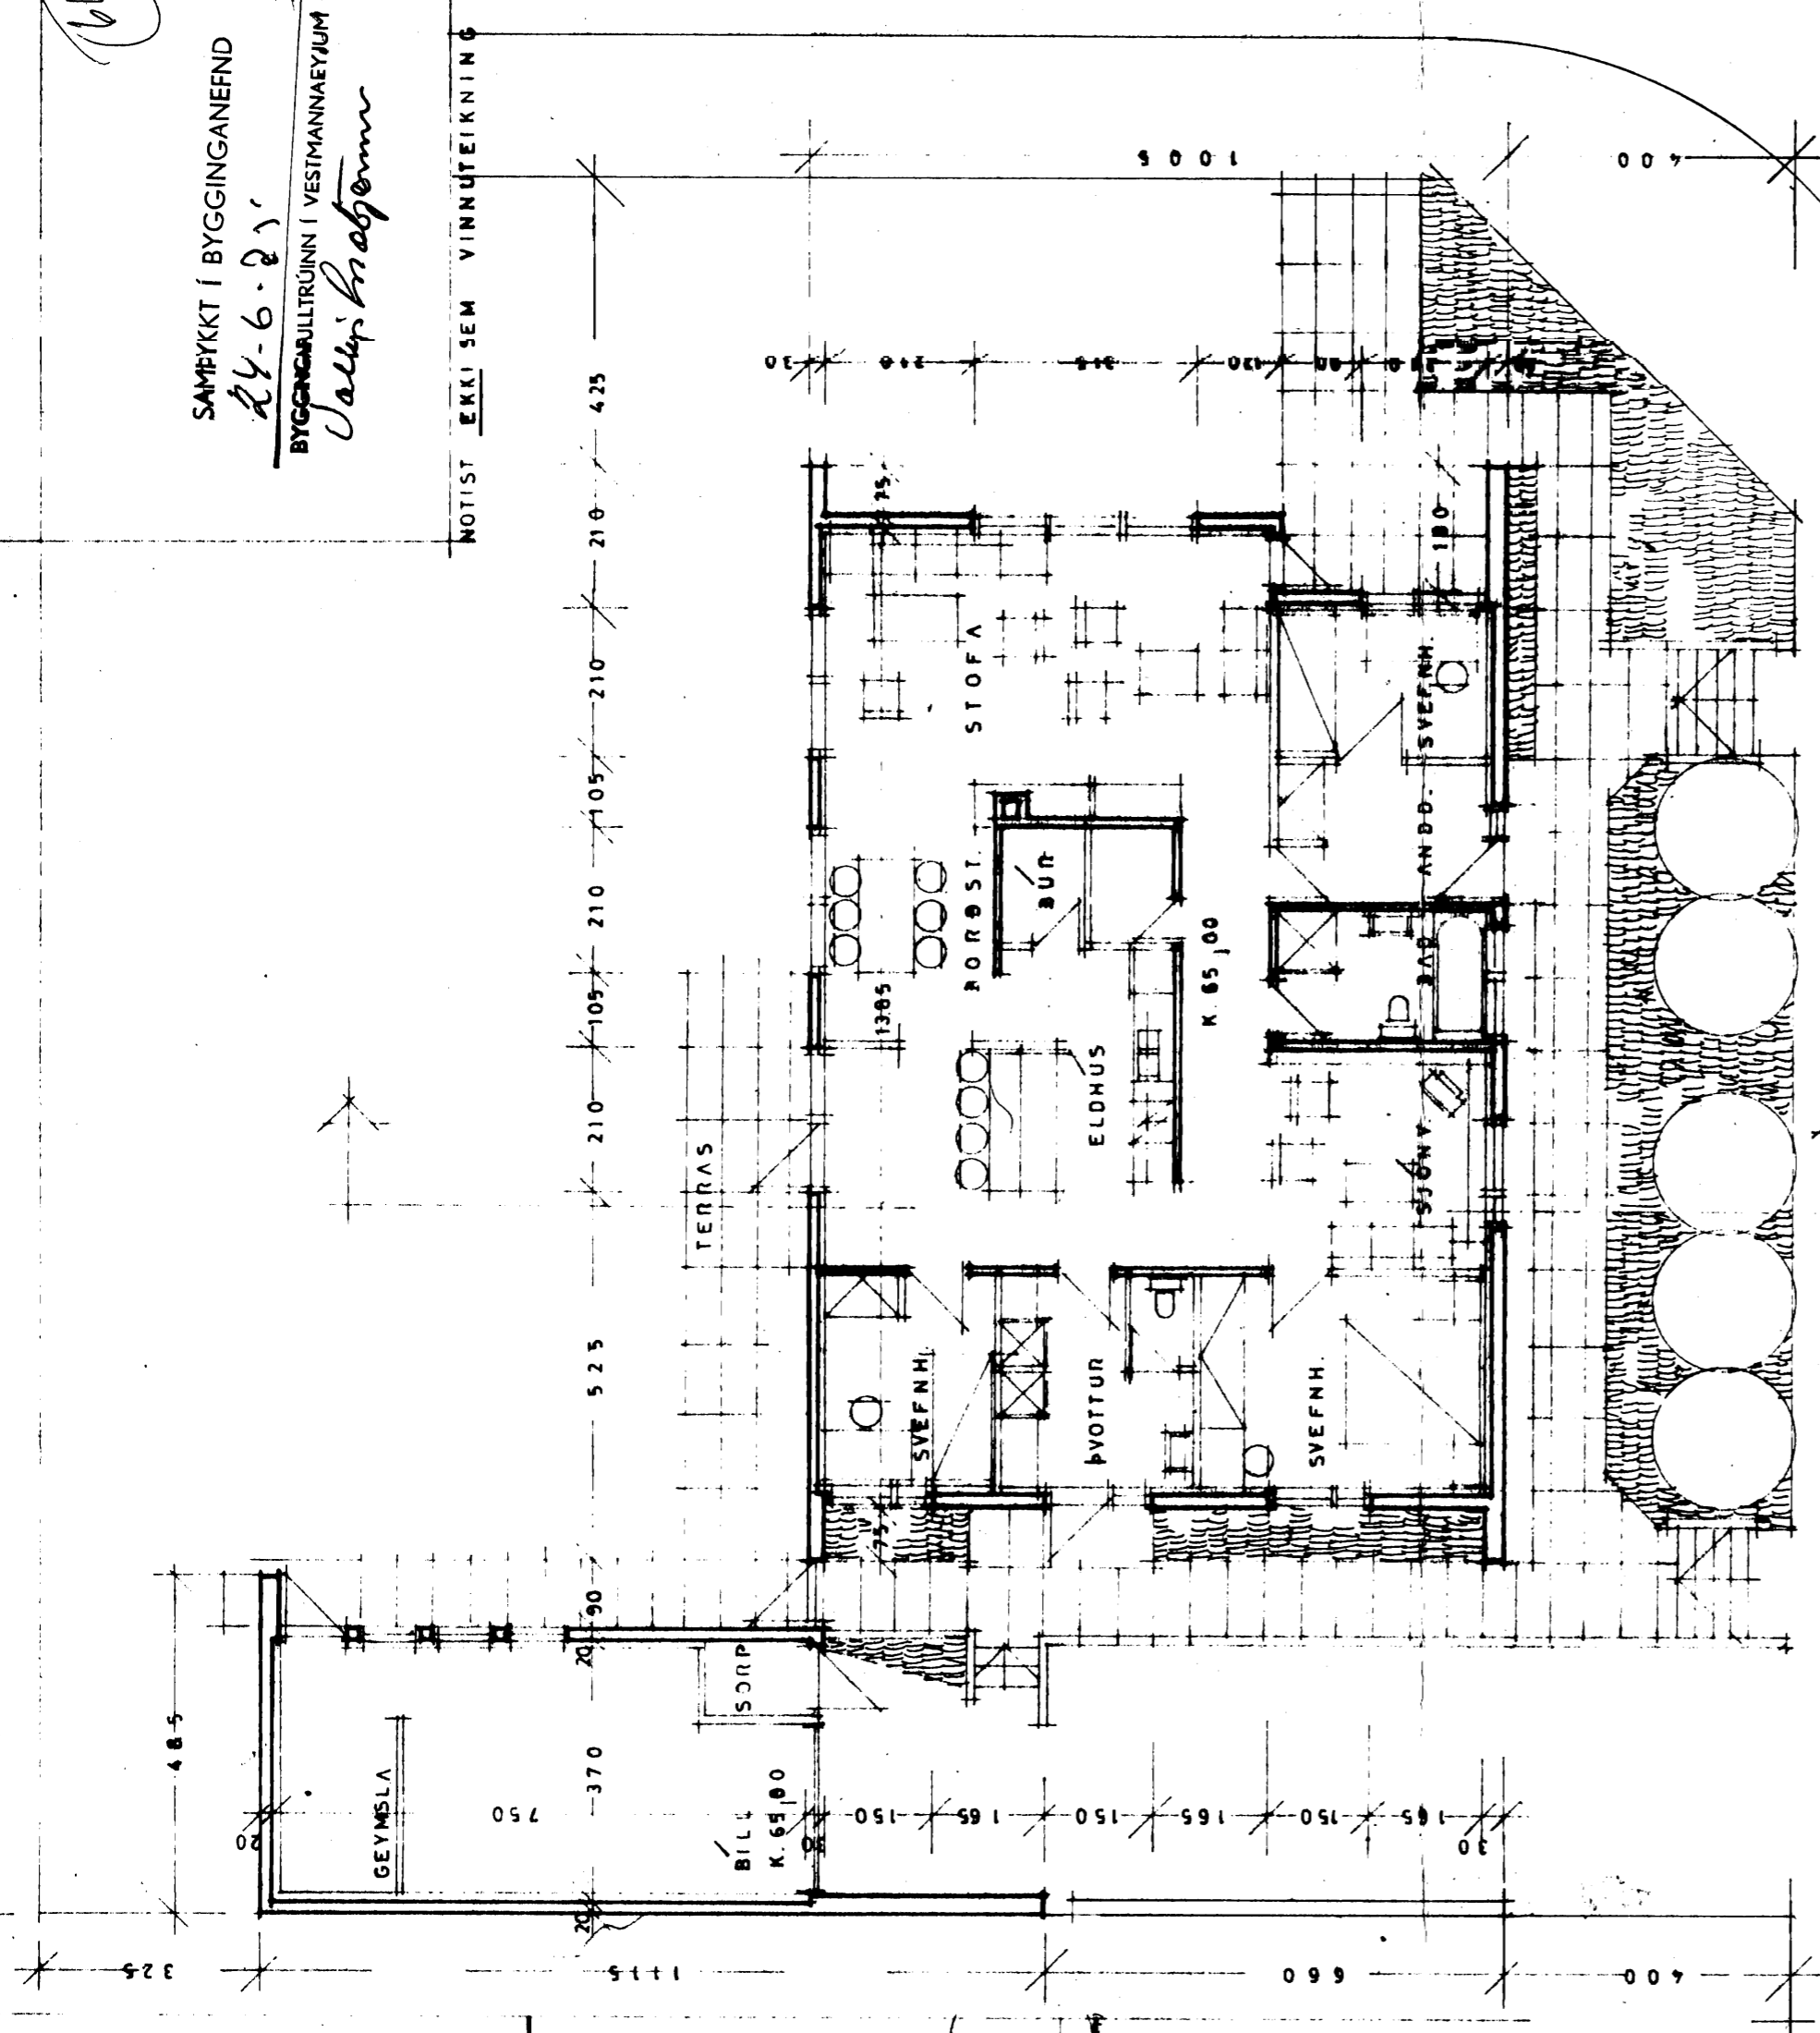

6114

SAMÞYKKT Í BYGGINGAHEFND  
24-6-81  
BYGGINGAULLTRUINN Í VESTMANNNAEYUM  
Jalpi Krabonne

NOTIST EKKI SEM VINNUTEIKNING

GRUNNMYND

HÖFVAEGUR VESTM.  
GRUNN, ÚTLIT OG SNIÐ  
1:100  
09.06.1975

AUSTUR

NORÐUR