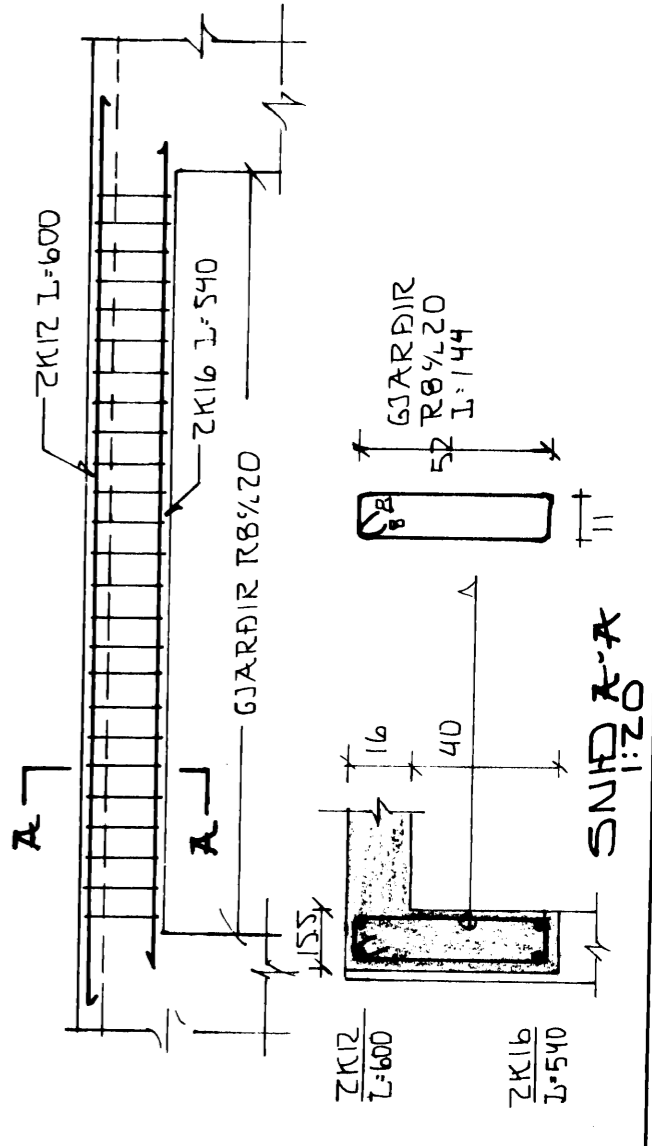

8809

SKYRINGAR

→ MERKIR JARN I EFRI BRUN PIOTU
 ICAMBRSTAL YKJUEGGAST AN ENDAKKOKA
 K 8 UM 32 CM
 K 10 UM 40 CM
 K 12 UM 50 CM
 STEYPUAG AB JARNUM SKAL TERA OCM
 I PIOTUM 20CM I BITUM
 STEYPA I BITA OG PIOTUR SKAL TERA
 5160 SKU ISTIO
 ISLENZKUR STADALLI (ST IO SKAL SIDA
 I EINU OG OLLU VIB FRAMKVEMD A JARN
 OG STEYPUVINNU.
 A TEIKN NR 004 KEMUR FRAM HVAR STEYPA
 SKAL FASTAR VMSAR STALESMINNA
 FYRIR BAKVIÐ

PTH!

GRUNNMYND 1:50

JARN I BITA B1 1:50

HÖFÐAVEGUR 57		DAGS. JÚNITS
VESTMANNAEYJUM		TEIKN. Hg.
JARN I PIOTU		TEIKN. Hg.
		TEIKN. NR.
		7501-01
HEIÐI GUNNARSSON TEKNIFR. P.F.F.I.		TEIKN. NR.
SÍMI 44708		003