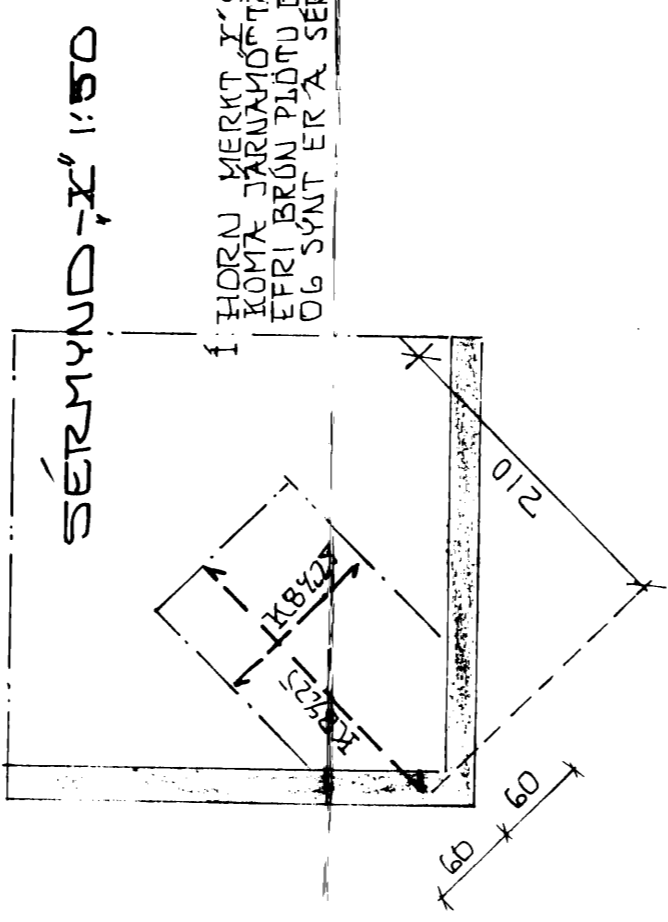

8809

SKYRINGAR

→ MERKIR JARN I EFRI BRUN PIOTU
 ICAMBRSTAL YKJUEGGAST AN ENDAKKOKA
 K 8 UM 32 CM
 K 10 UM 40 CM
 K 12 UM 50 CM
 STEYPUAG AB JARNUM SKAL TERA OCM
 I PIOTUM 20CM I BITUM
 STEYPA I BITA OG PIOTUR SKAL TERA
 5160 SKU ISTIO
 ISLENZKUR STADALLI (ST IO SKAL SIDA
 I EINU OG OLLU VIB FRAMKVEMD A JARN
 OG STEYPUVINNU.
 A TEIKN NR 004 KEMUR FRAM HVAR STEYPA
 SKAL FASTAR VMSAR STALESMINNA
 FYRIR BAKVIÐ