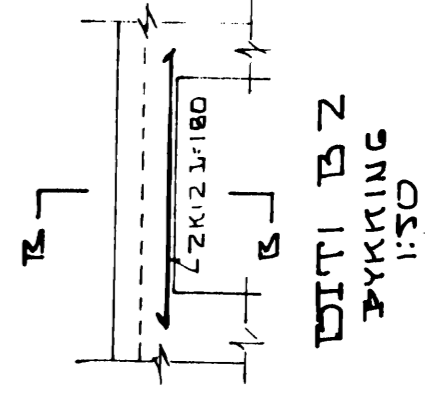

8809

SKYRINGAR

→ MERKIR JARN I EFRI BRUN PIOTU
 ICAMBRSTAL YKJUEGGAST AN ENDAKKOKA
 K 8 UM 32 CM
 K 10 UM 40 CM
 K 12 UM 50 CM
 STEYPUAG AB JARNUM SKAL TERA OCM
 I PIOTUM 20CM I BITUM
 STEYPA I BITA OG PIOTUR SKAL TERA
 5160 SKU ISTIO
 ISLENZKUR STADALLI (ST IO SKAL SIDA
 I EINU OG OLLU VIB FRAMKVEMD A JARN
 OG STEYPUVINNU.
 A TEIKN NR 004 KEMUR FRAM HVAR STEYPA
 SKAL FASTAR VMSAR STALESMINNA
 FYRIR BAKVIÐ

PTH!

GRUNNMYND 1:50

JARN I BITA B1 1:50

HÖFÐAVEGUR 57		DAGS. JÚNITS
VESTMANNAEYJUM		TEIKN. Hg.
JARN I PIOTU		TEIKN. Hg.
		TEIKN. NR.
		7501-01
HEIÐI GUNNARSSON TEKNIFR. P.F.F.I.		TEIKN. NR.
SÍMI 44708		003