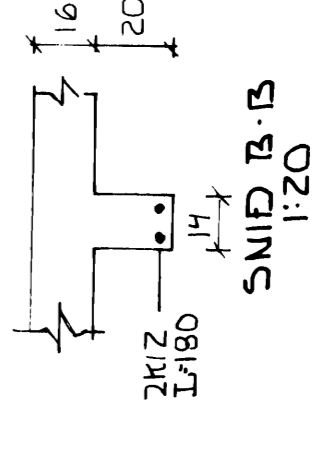

8809

SKYRINGAR

→ MERKIR JARN I EFRI BRUN PIOTU
 ICAMBRSTAL YKJUEGGAST AN ENDAKKOKA
 K 8 UM 32 CM
 K 10 UM 40 CM
 K 12 UM 50 CM
 STEYPUAG AB JARNUM SKAL TERA OCM
 I PIOTUM 20CM I BITUM
 STEYPA I BITA OG PIOTUR SKAL TERA
 5160 SKU ISTIO
 ISLENZKUR STADALLI (ST IO SKAL SIDA
 I EINU OG OLLU VIB FRAMKVEMD A JARN
 OG STEYPUVINNU.
 A TEIKN NR 004 KEMUR FRAM HVAR STEYPA
 SKAL FASTAR VMSAR STALESMINNA
 FYRIR BAKVIÐ

PTH!

GRUNNMYND 1:50

JARN I BITA B1 1:50

HÖFÐAVEGUR 57		DAGS. JÚNITS
VESTMANNAEYJUM		TEIKN. Hg.
JARN I PIOTU		TEIKN. Hg.
		TEIKN. NR.
		7501-01
HEIÐI GUNNARSSON TEKNIFR. P.F.F.I.		TEIKN. NR.
SÍMI 44708		003