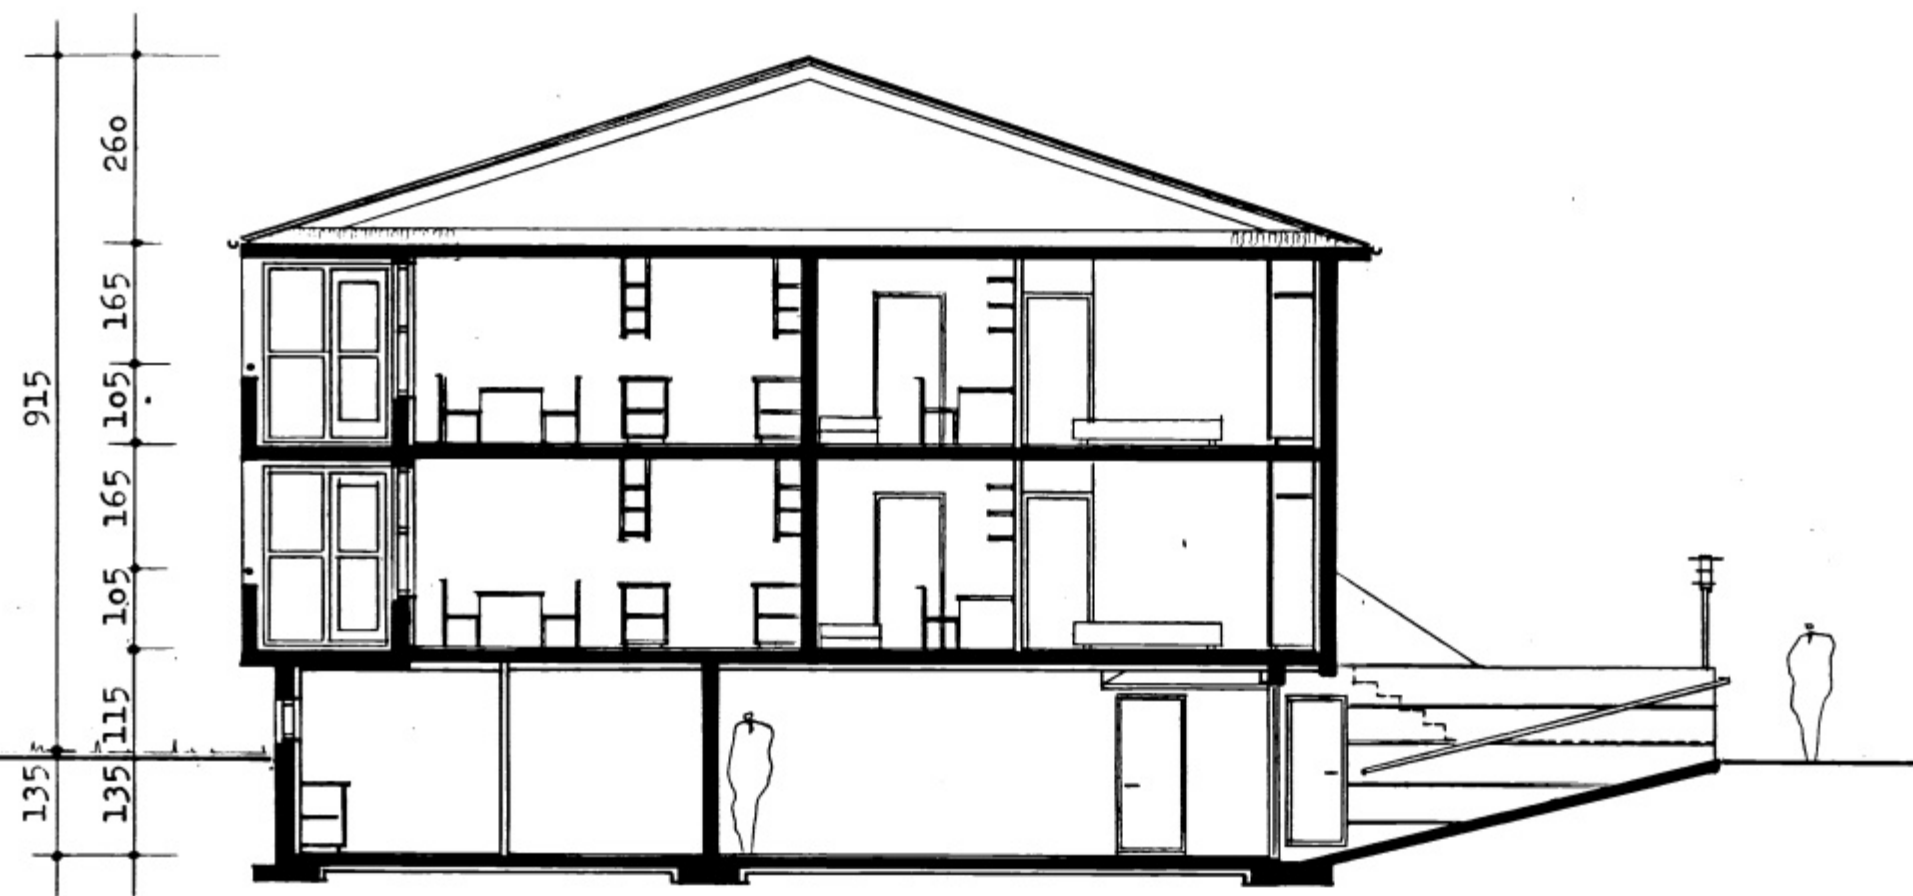

6072

SNEIDING AA

SNEIDING BB

VESTUR

NORDUR

S Ó L H L í Þ 21 Vestmannaeyjum

Sneiðing AA og BB
Útlit

102

M. 1:100 D. 22.11.39

BALDUR Ó. SVAVARSSON arkitekt F A í
TÚNGÖTU 3 REYKJAVÍK sími 24025

Baldur Ó. Svavarsson