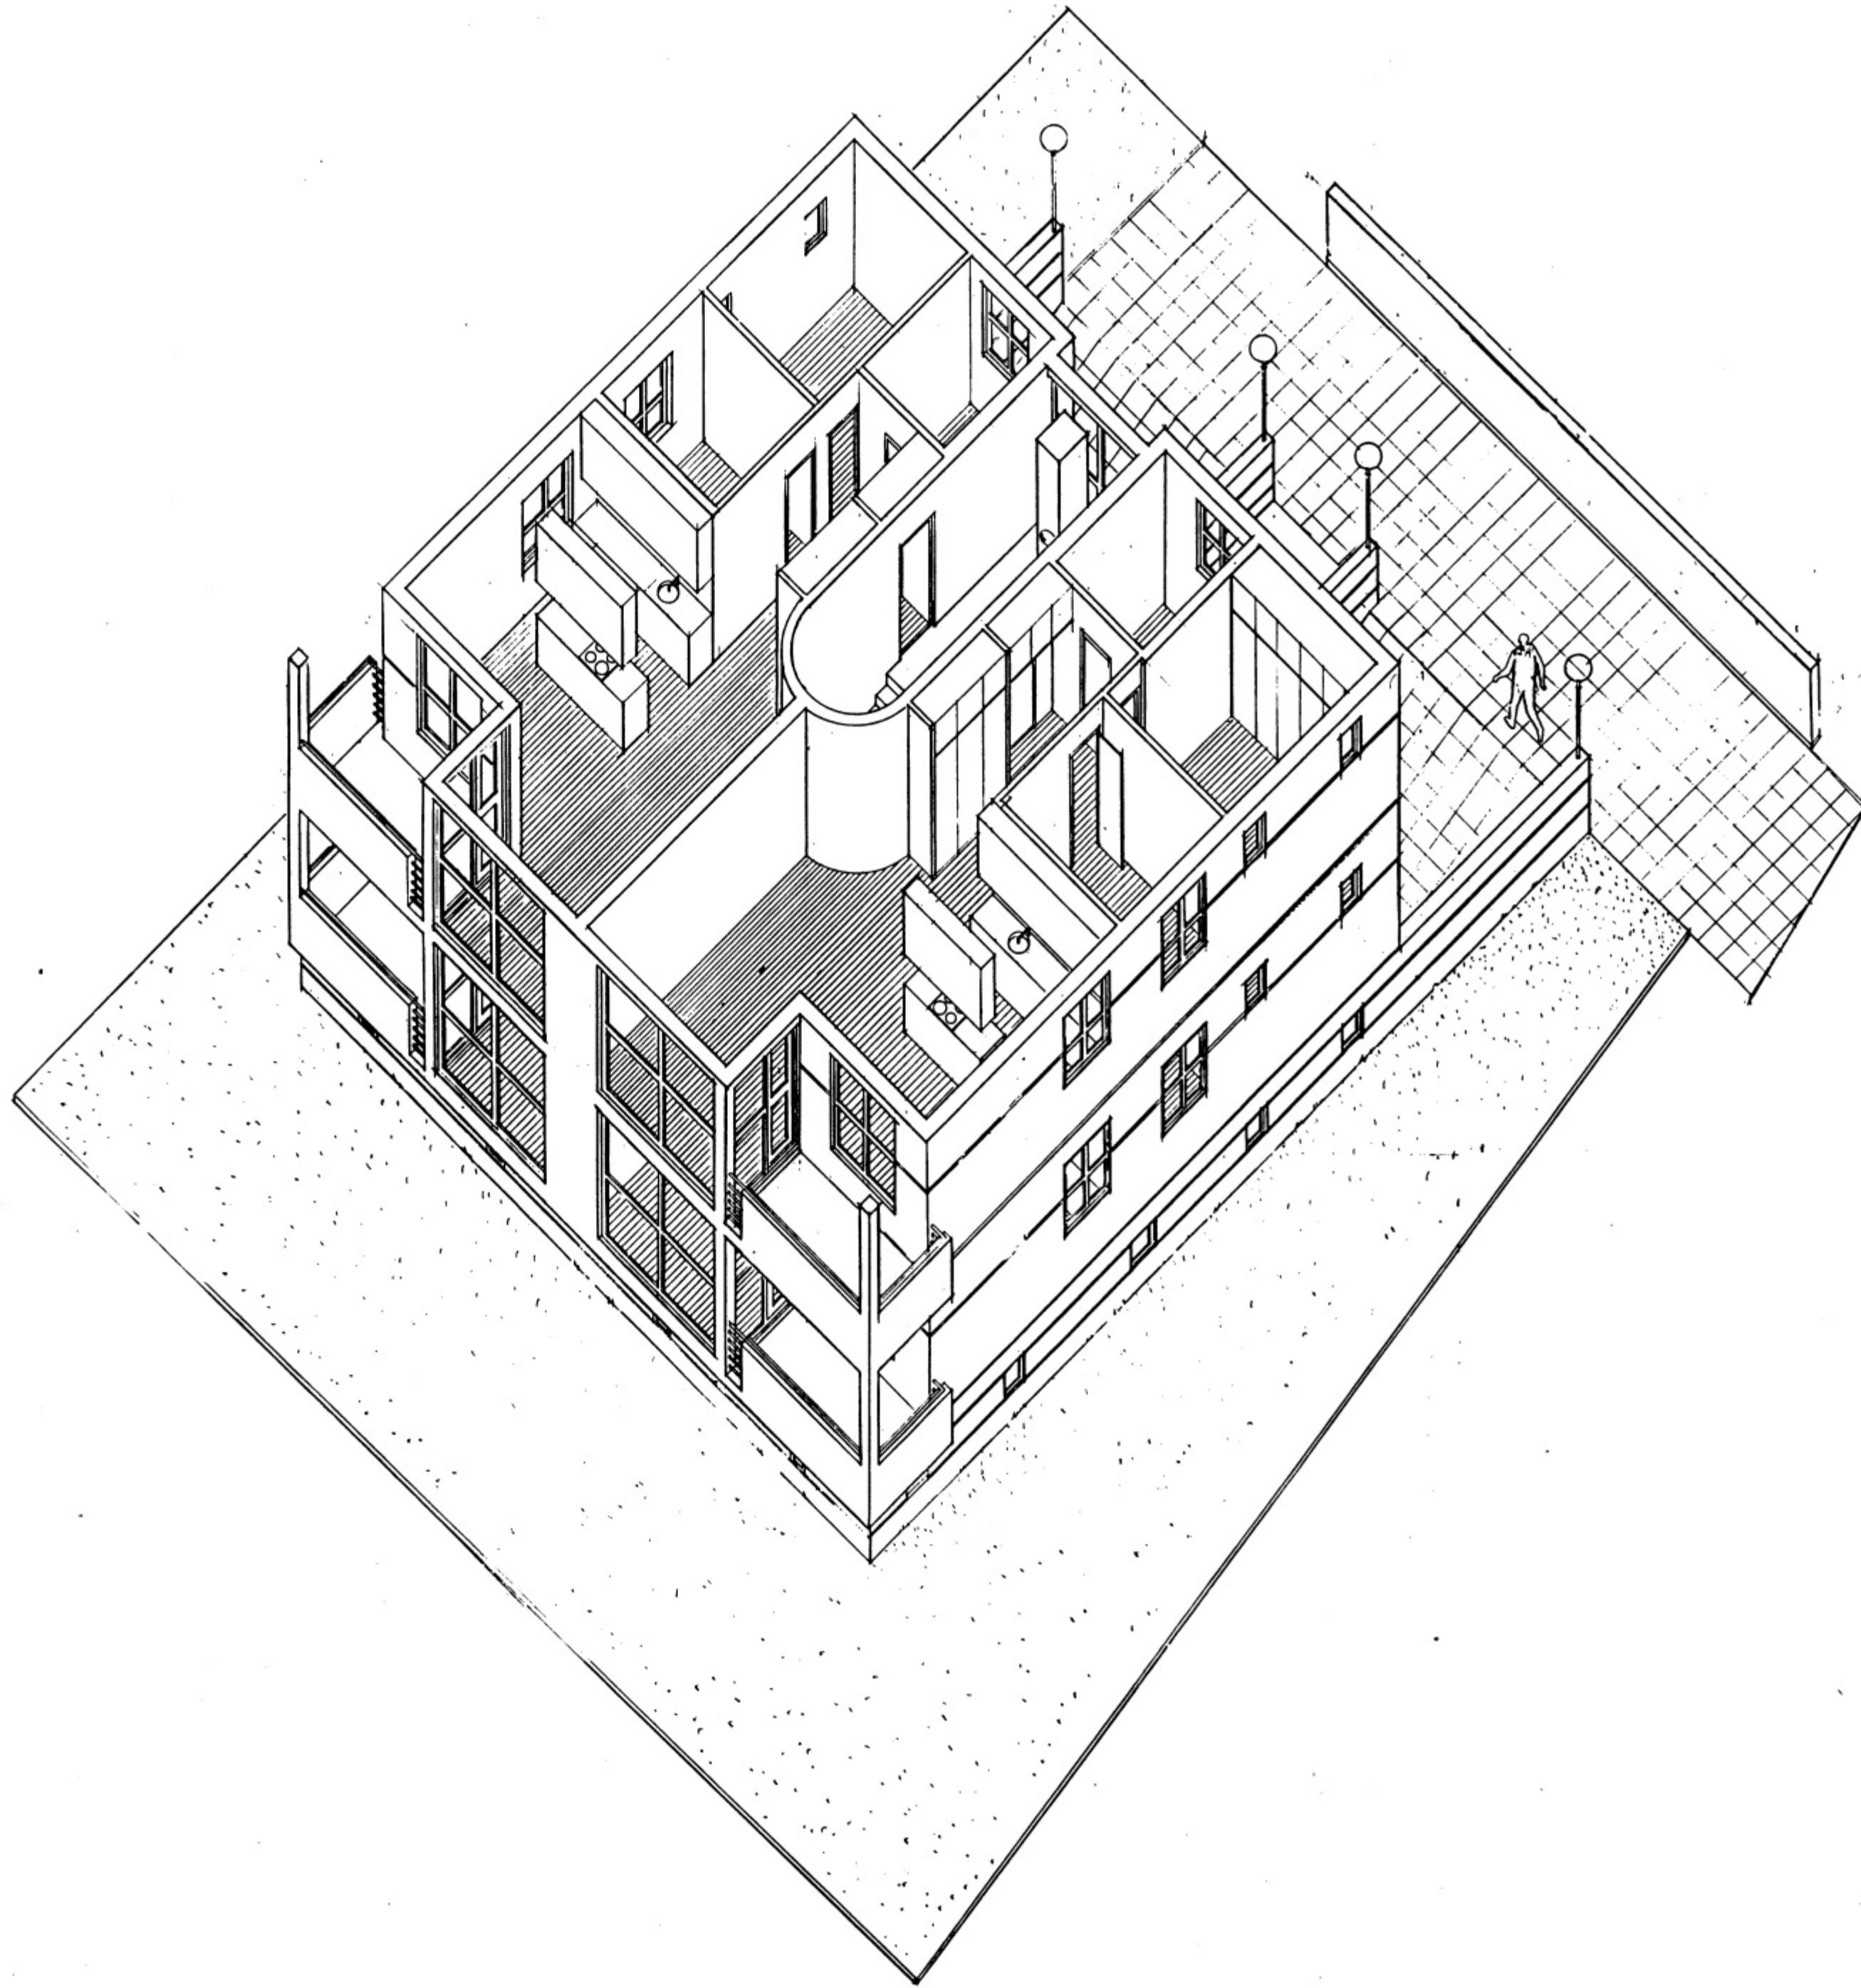

6049

BYGGINGARFRÉTTI BYGGINGARFRÉTTI

09-12-89

BYGGINGARFRÉTTI BYGGINGARFRÉTTI

Jalili Proffmann

S Ó L H L í D 21 Vestmannaeyjum

Bygginganevndartelkingar

BALDUR Ó. SVAVARSSON arkitekt P A í
TÚNGÖTU 3 REYKJAVÍK síni 24025