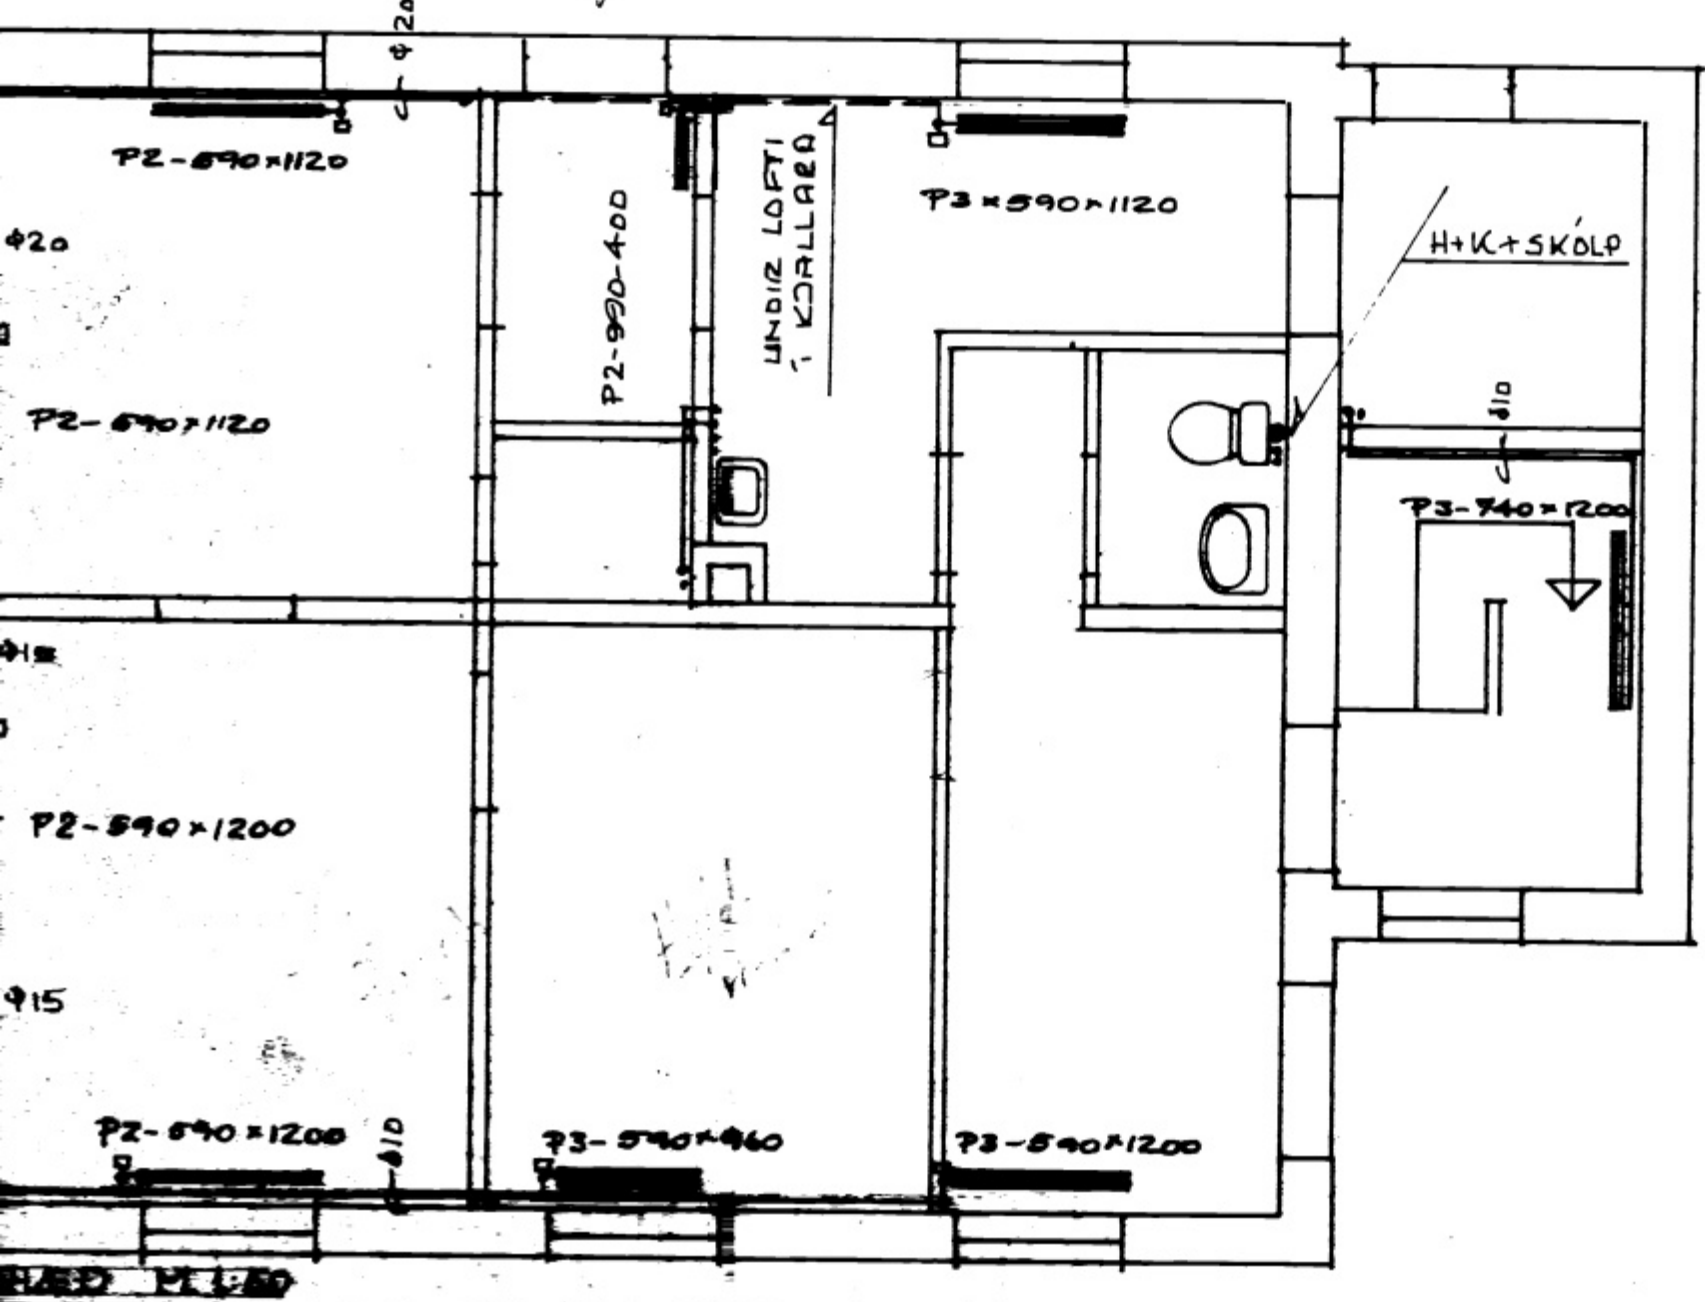

2. HÆÐ M. 1:50

R13 M. 1:50

Á ALLA OFNA KOMI "DANFOSS-TILVENTLAR"

1. HÆÐ M. 1:50

1. HÆÐ M. 1:50

TINDASTÓL V-EYJUM			
HITI GEUNHAFI ALLAR MEIRA			
ÞEÐ ER LAGT Á MIÐIÐ 1980			
LAGAÐUR 1780			
REIÐ	ÞEV.	NR	7408
ÞEY	DRS	BLAÐ	AP 2