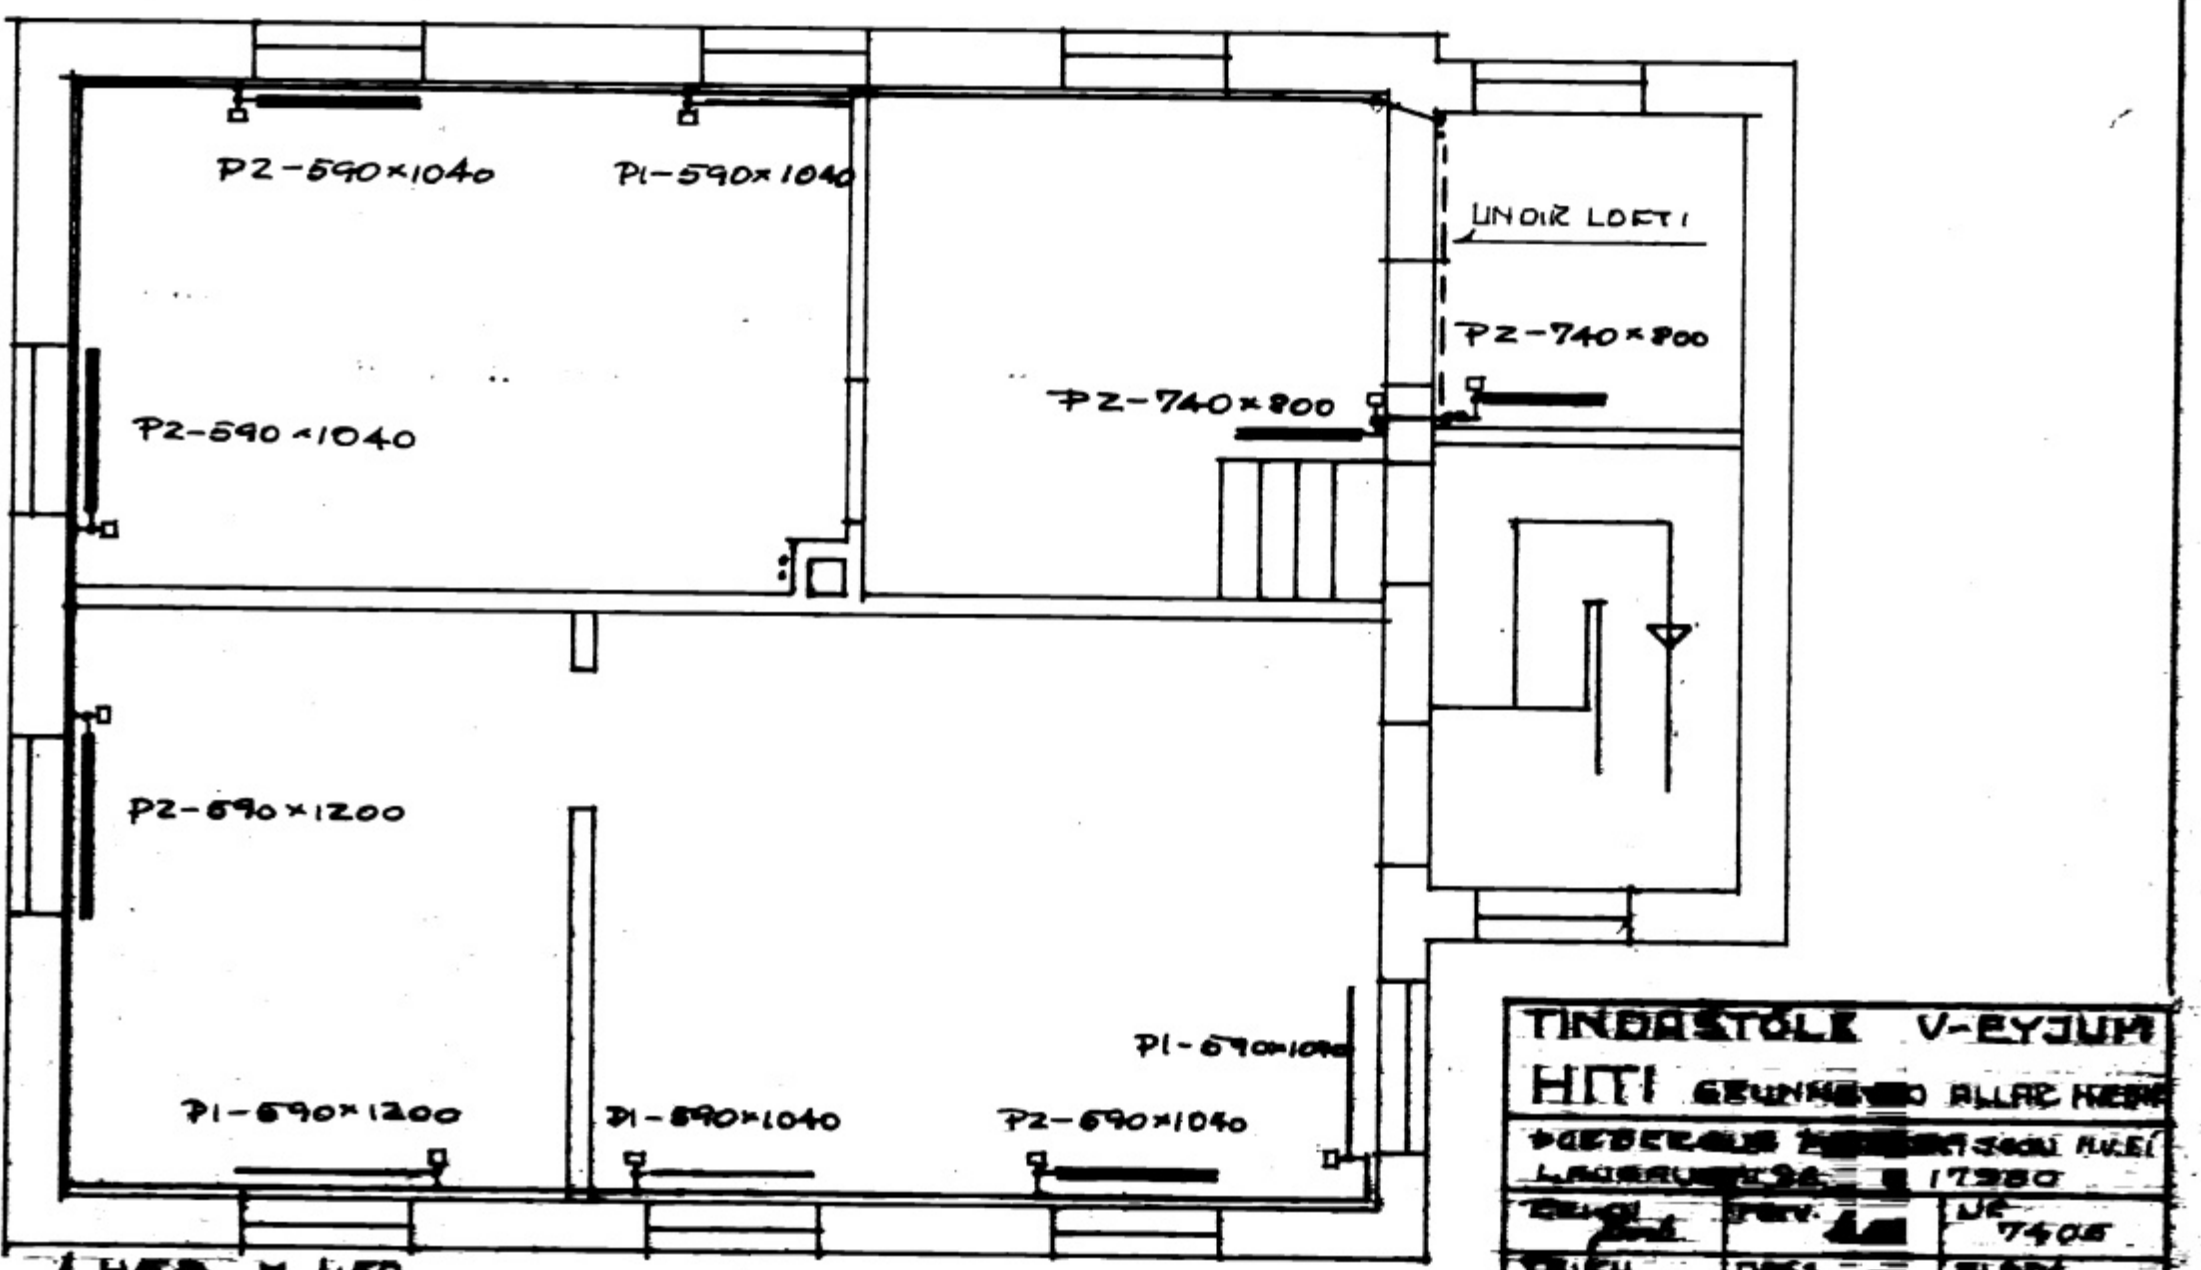

2. HÆÐ M. 1:50

R13 M. 1:50

Á ALLA OFNA KOMI "DANFOSS-TILVENTLAR"

1. HÆÐ M. 1:50

1. HÆÐ M. 1:50

TINDASTÓL V-EYJUM			
HITI GEUNHAFI ALLAR MEIRA			
ÞEÐ ER LAGT Á MIÐIÐ 1980			
LAGAÐUR 1780			
REIÐ	ÞEV.	NR	7408
ÞEY	DRS	BLAÐ	AP 2