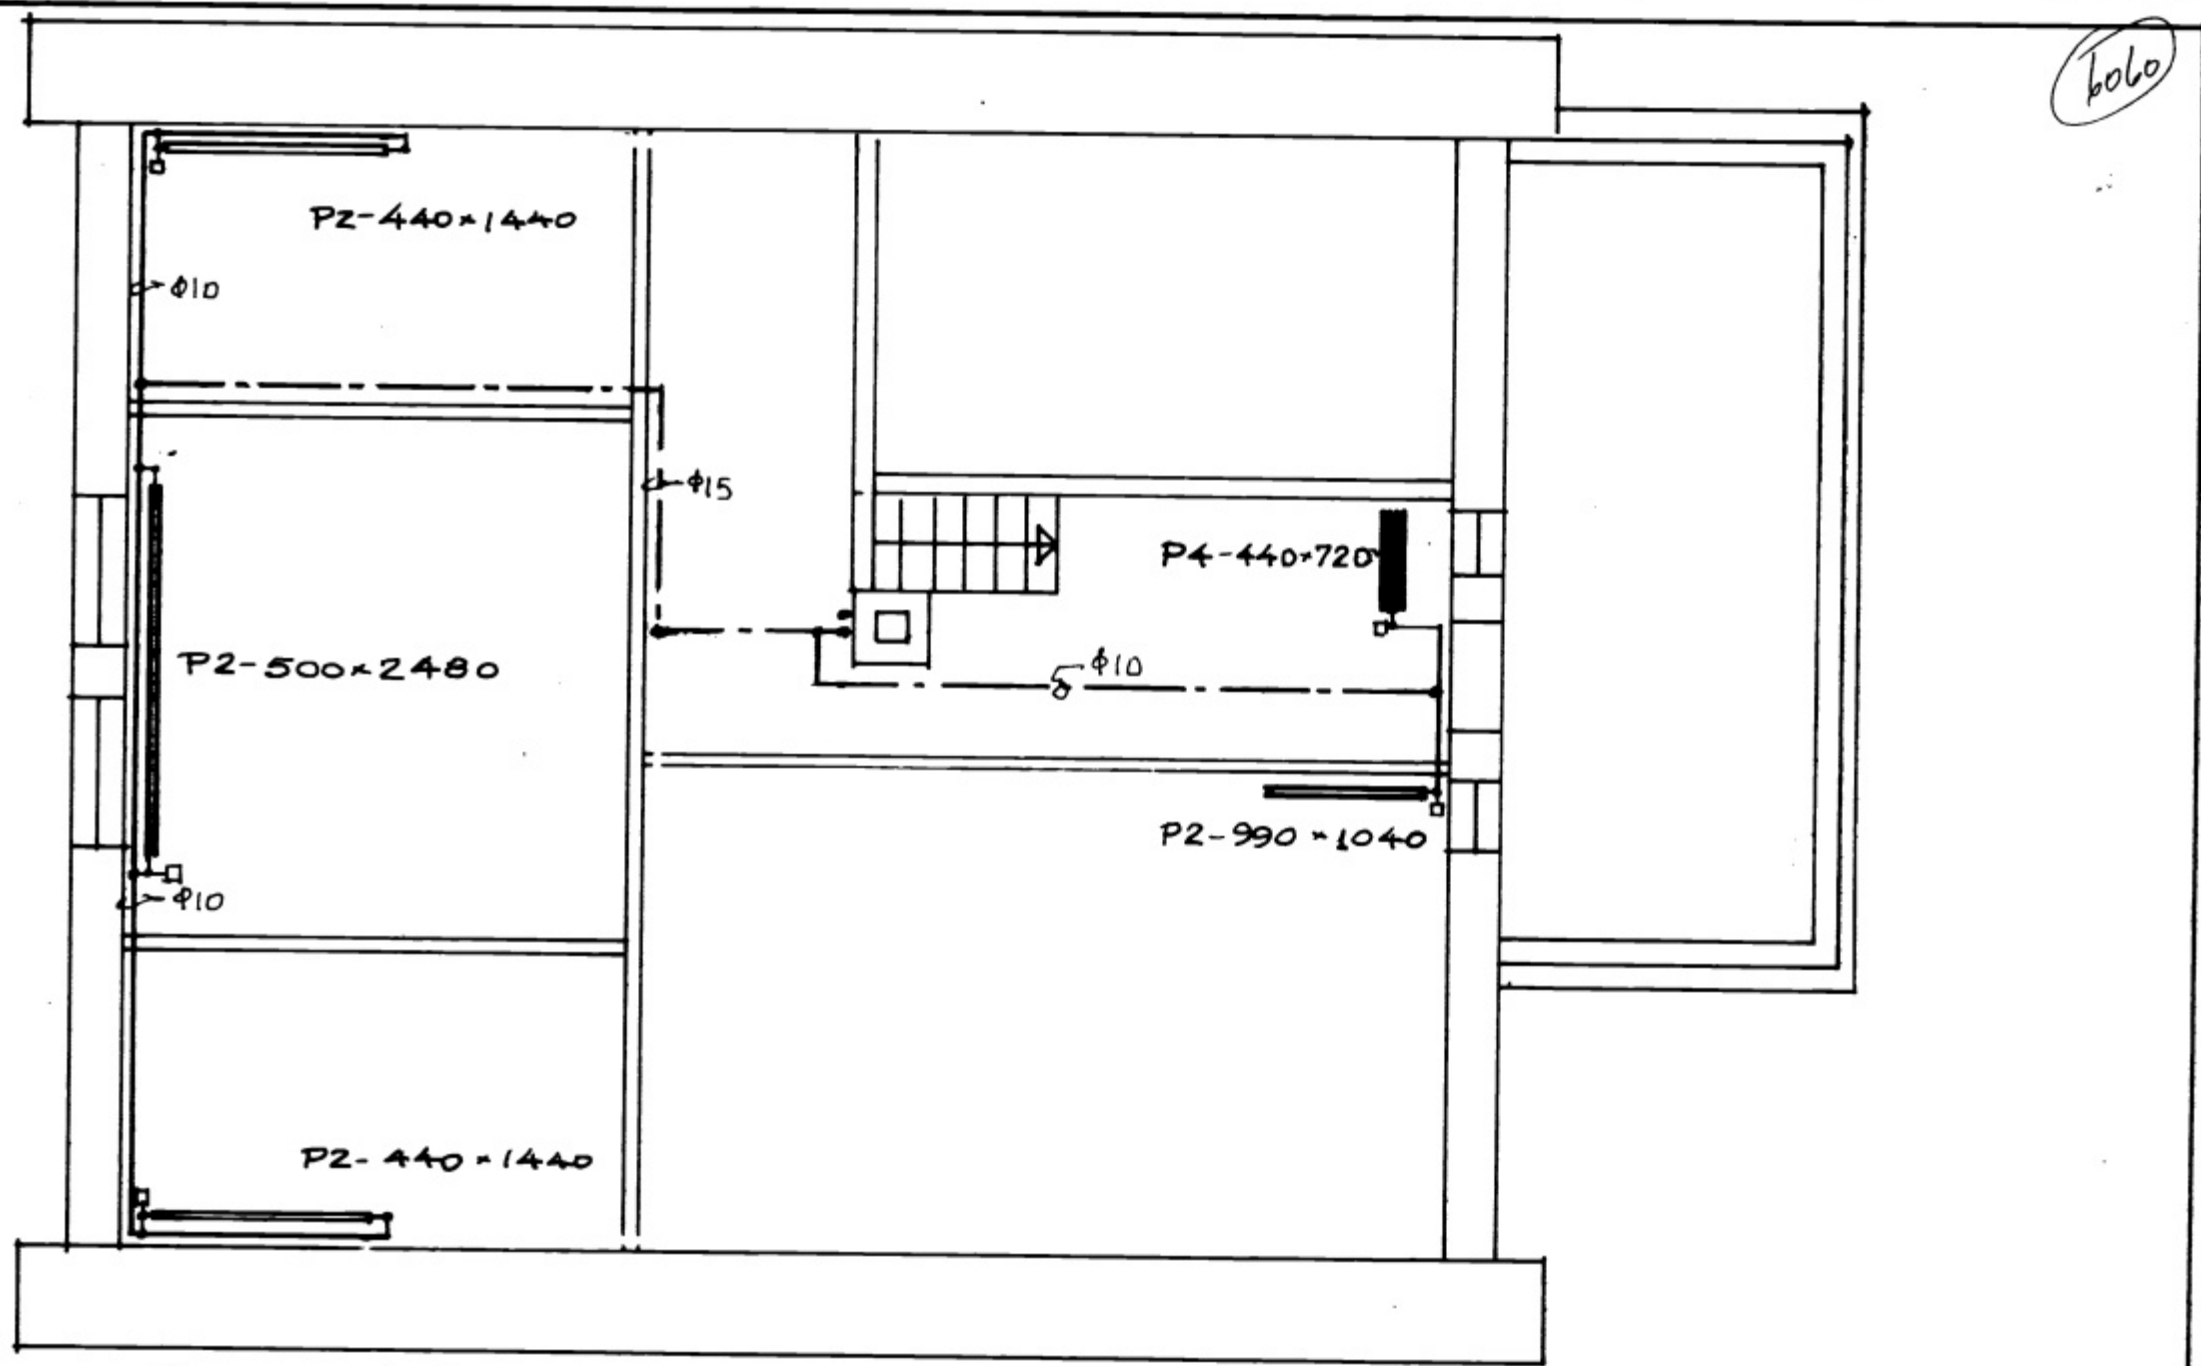

2. HÆÐ M. 1:50

R13 M. 1:50

Á ALLA OFNA KOMI "DANFOSS-TILVENTLAR"

1. HÆÐ M. 1:50

1. HÆÐ M. 1:50

TINDASTÓL V-EYJUM			
HITI GEUNHAFI ALLAR MEIRA			
ÞEÐ ER LAGT Á MIÐIÐ 1980			
LAGAÐUR 1780			
REIÐ	ÞEV.	NR	7408
ÞEY	DRS	BLAÐ	AP 2