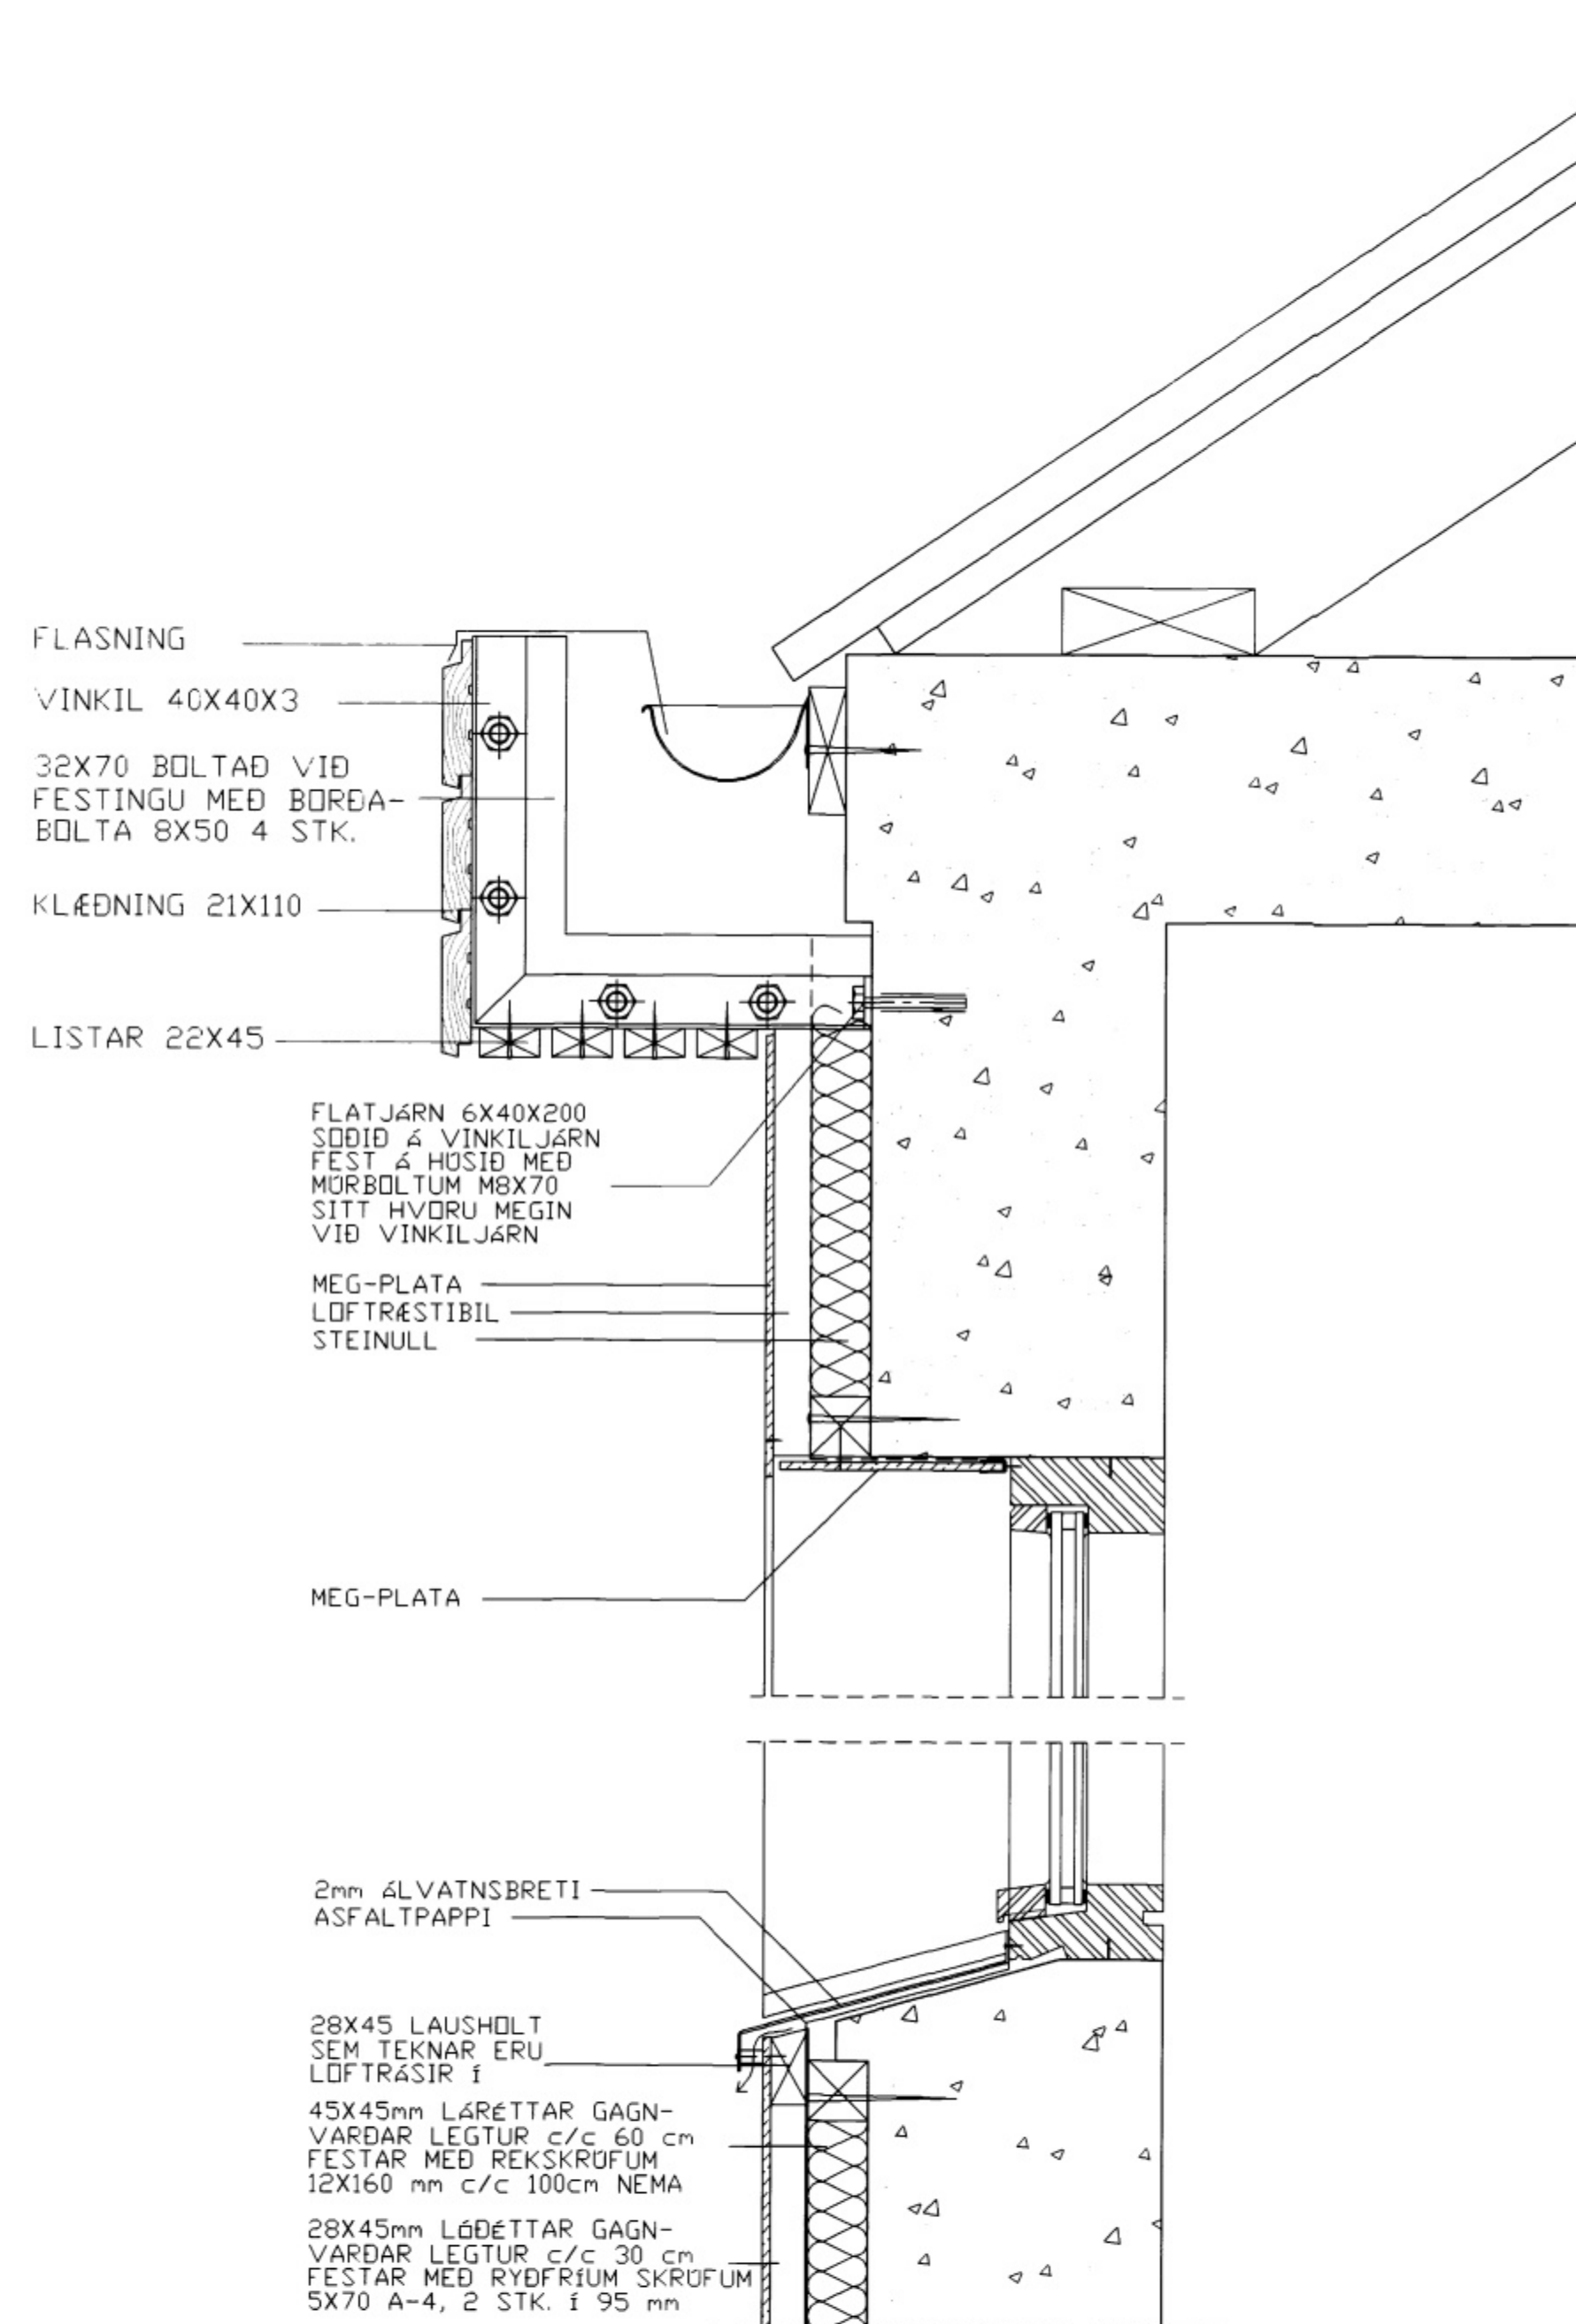

NR	DAGS.	BREYTING
A		
B		
C		
D		
E		
F		
G		
H		

SKÝRINGAR

SKÝRINGAR  
 HOSID ER KLÆTT AÐ UTAN AÐ HLUTA MEÐ MEG-  
 PLÖTURM OG EINANGRAB MEÐ 50mm STEINULL  
 KOMIÐ FYRIR NÝJUM ÞAK-KASSA ALLT S.K.V. TEIKNINGUM