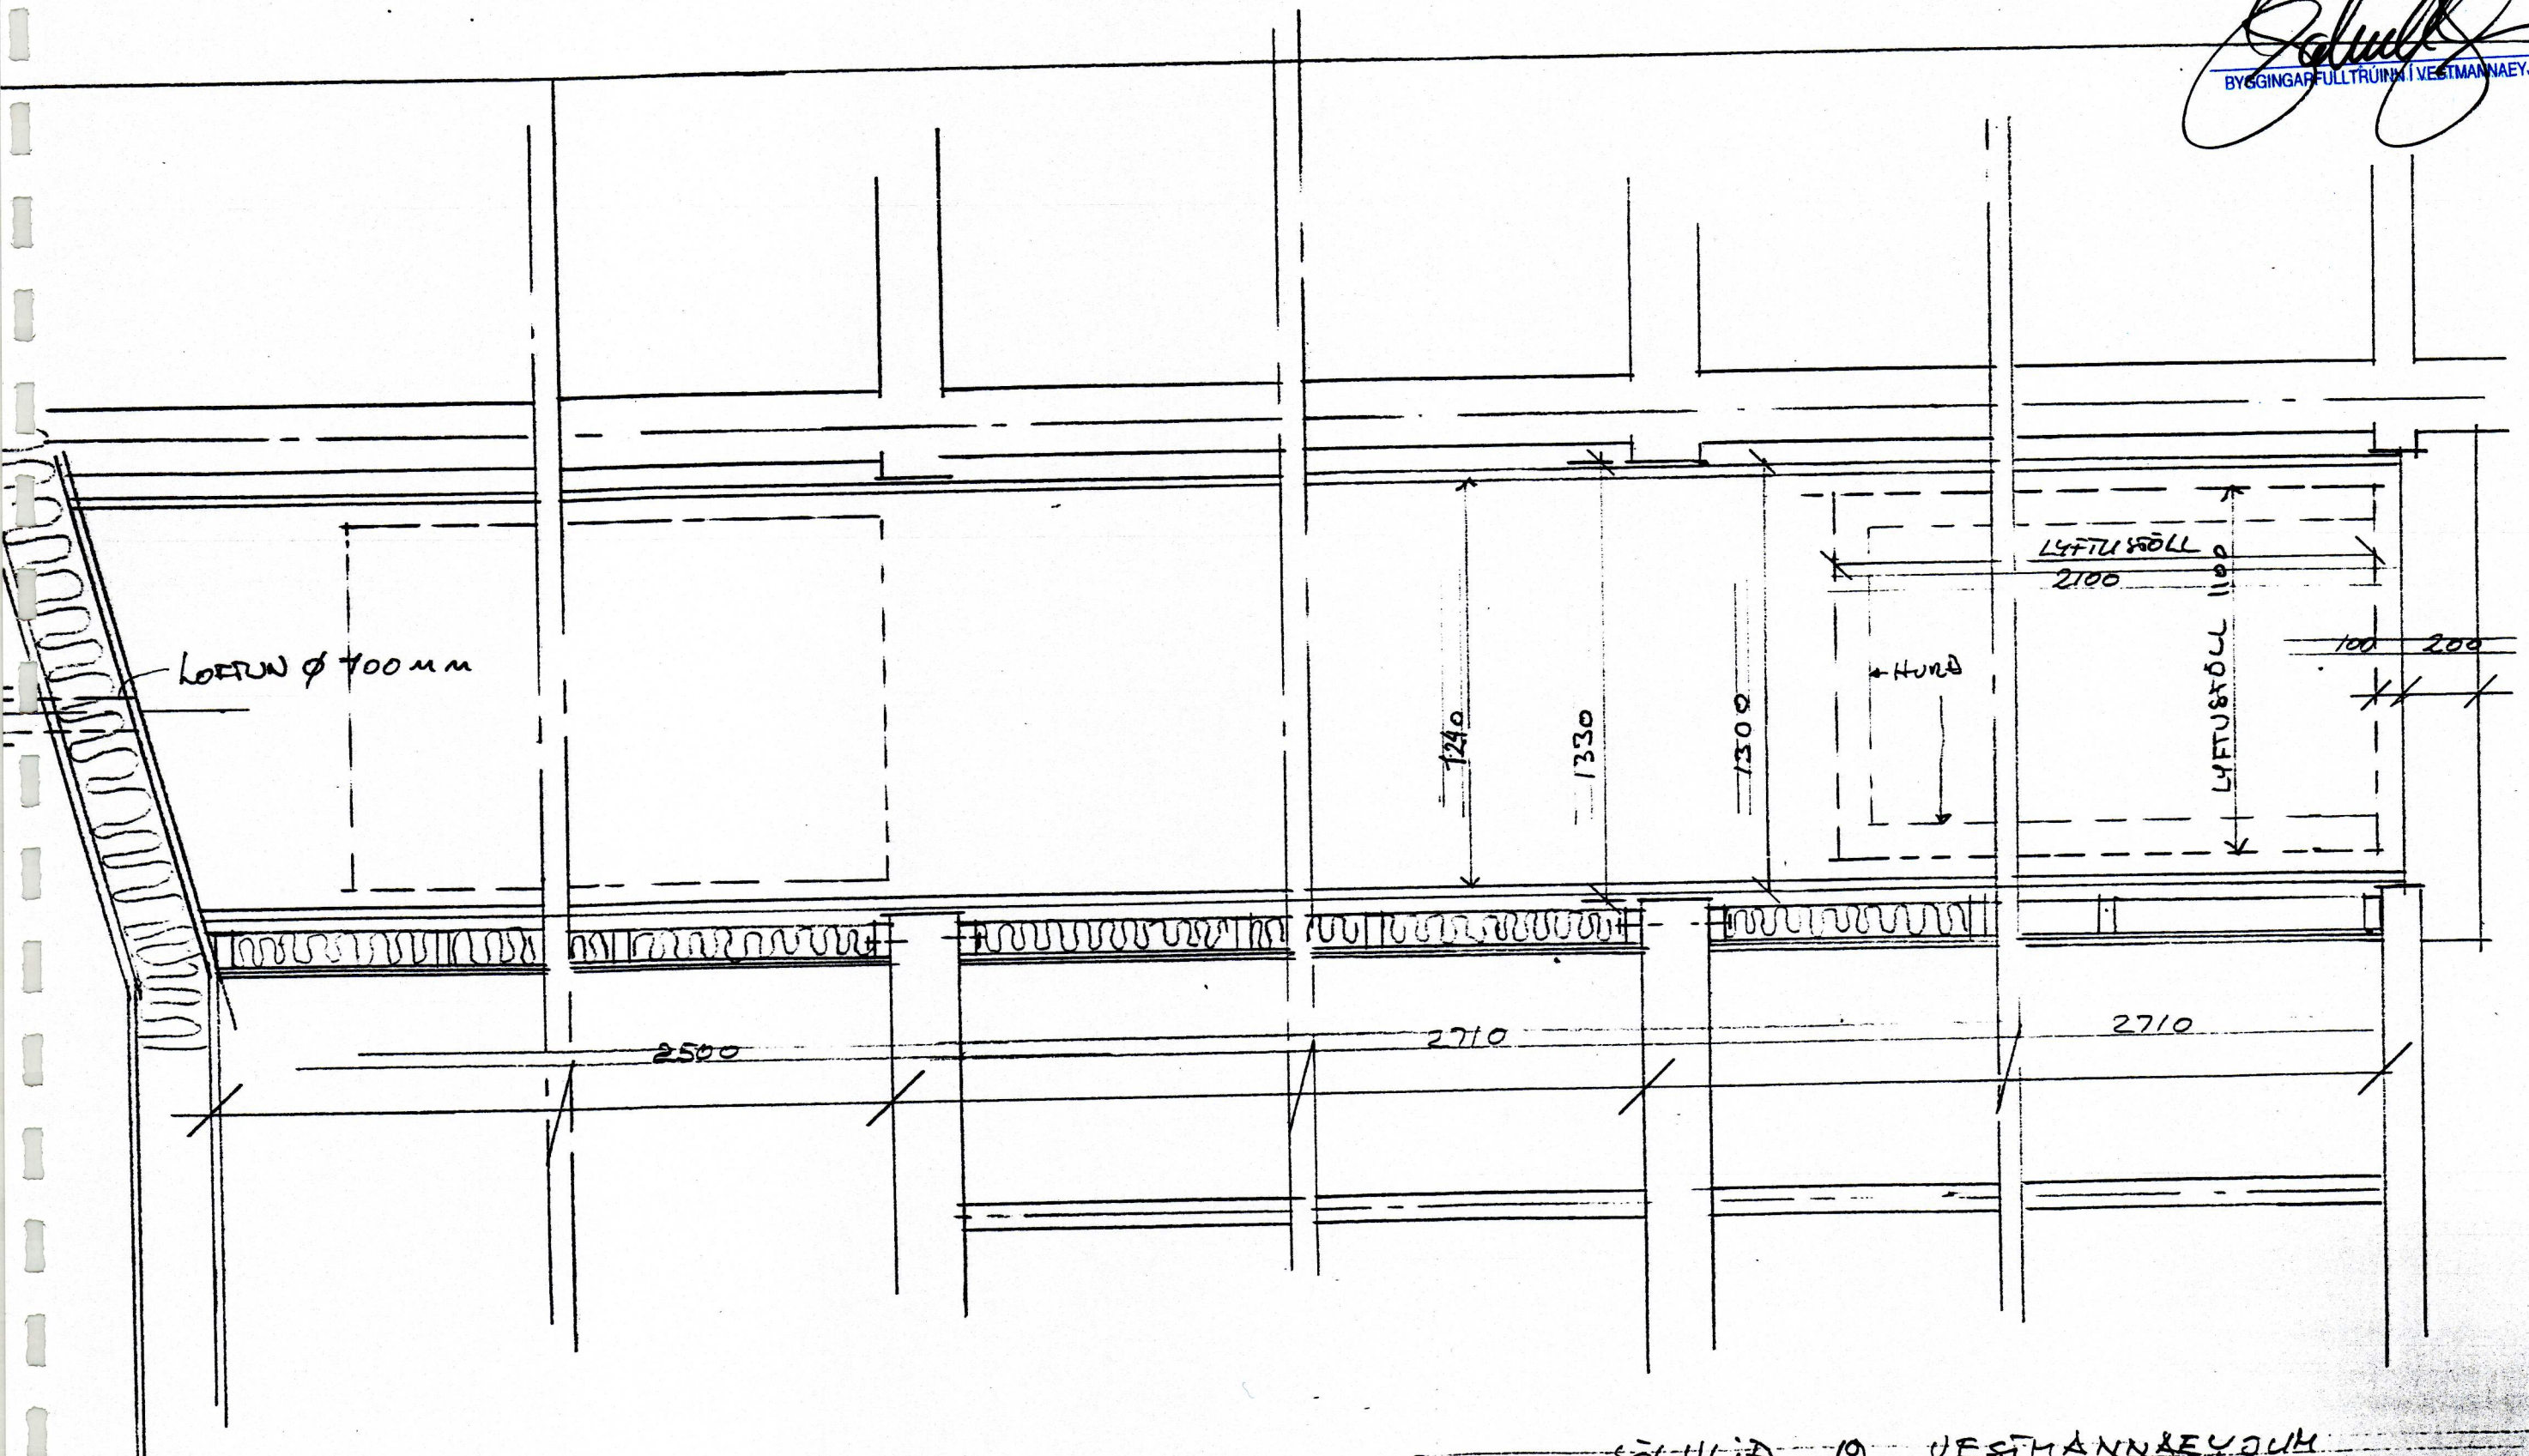

05 JUNI 2002

*[Signature]*  
BYGGINGARFULLTRÚINN Í VESTMANNÁEYJUM

SÖHLID 19 VESTMANNÁEYJUM  
 SÚÐI Í LYFTUSÖLL FRÆCENGIN B-B  
 TEIKNIX 028  
 JERU 0238 DOU 2002  
 TEIKNISÖFA P2 RHF VESTMANNÁEYJUM