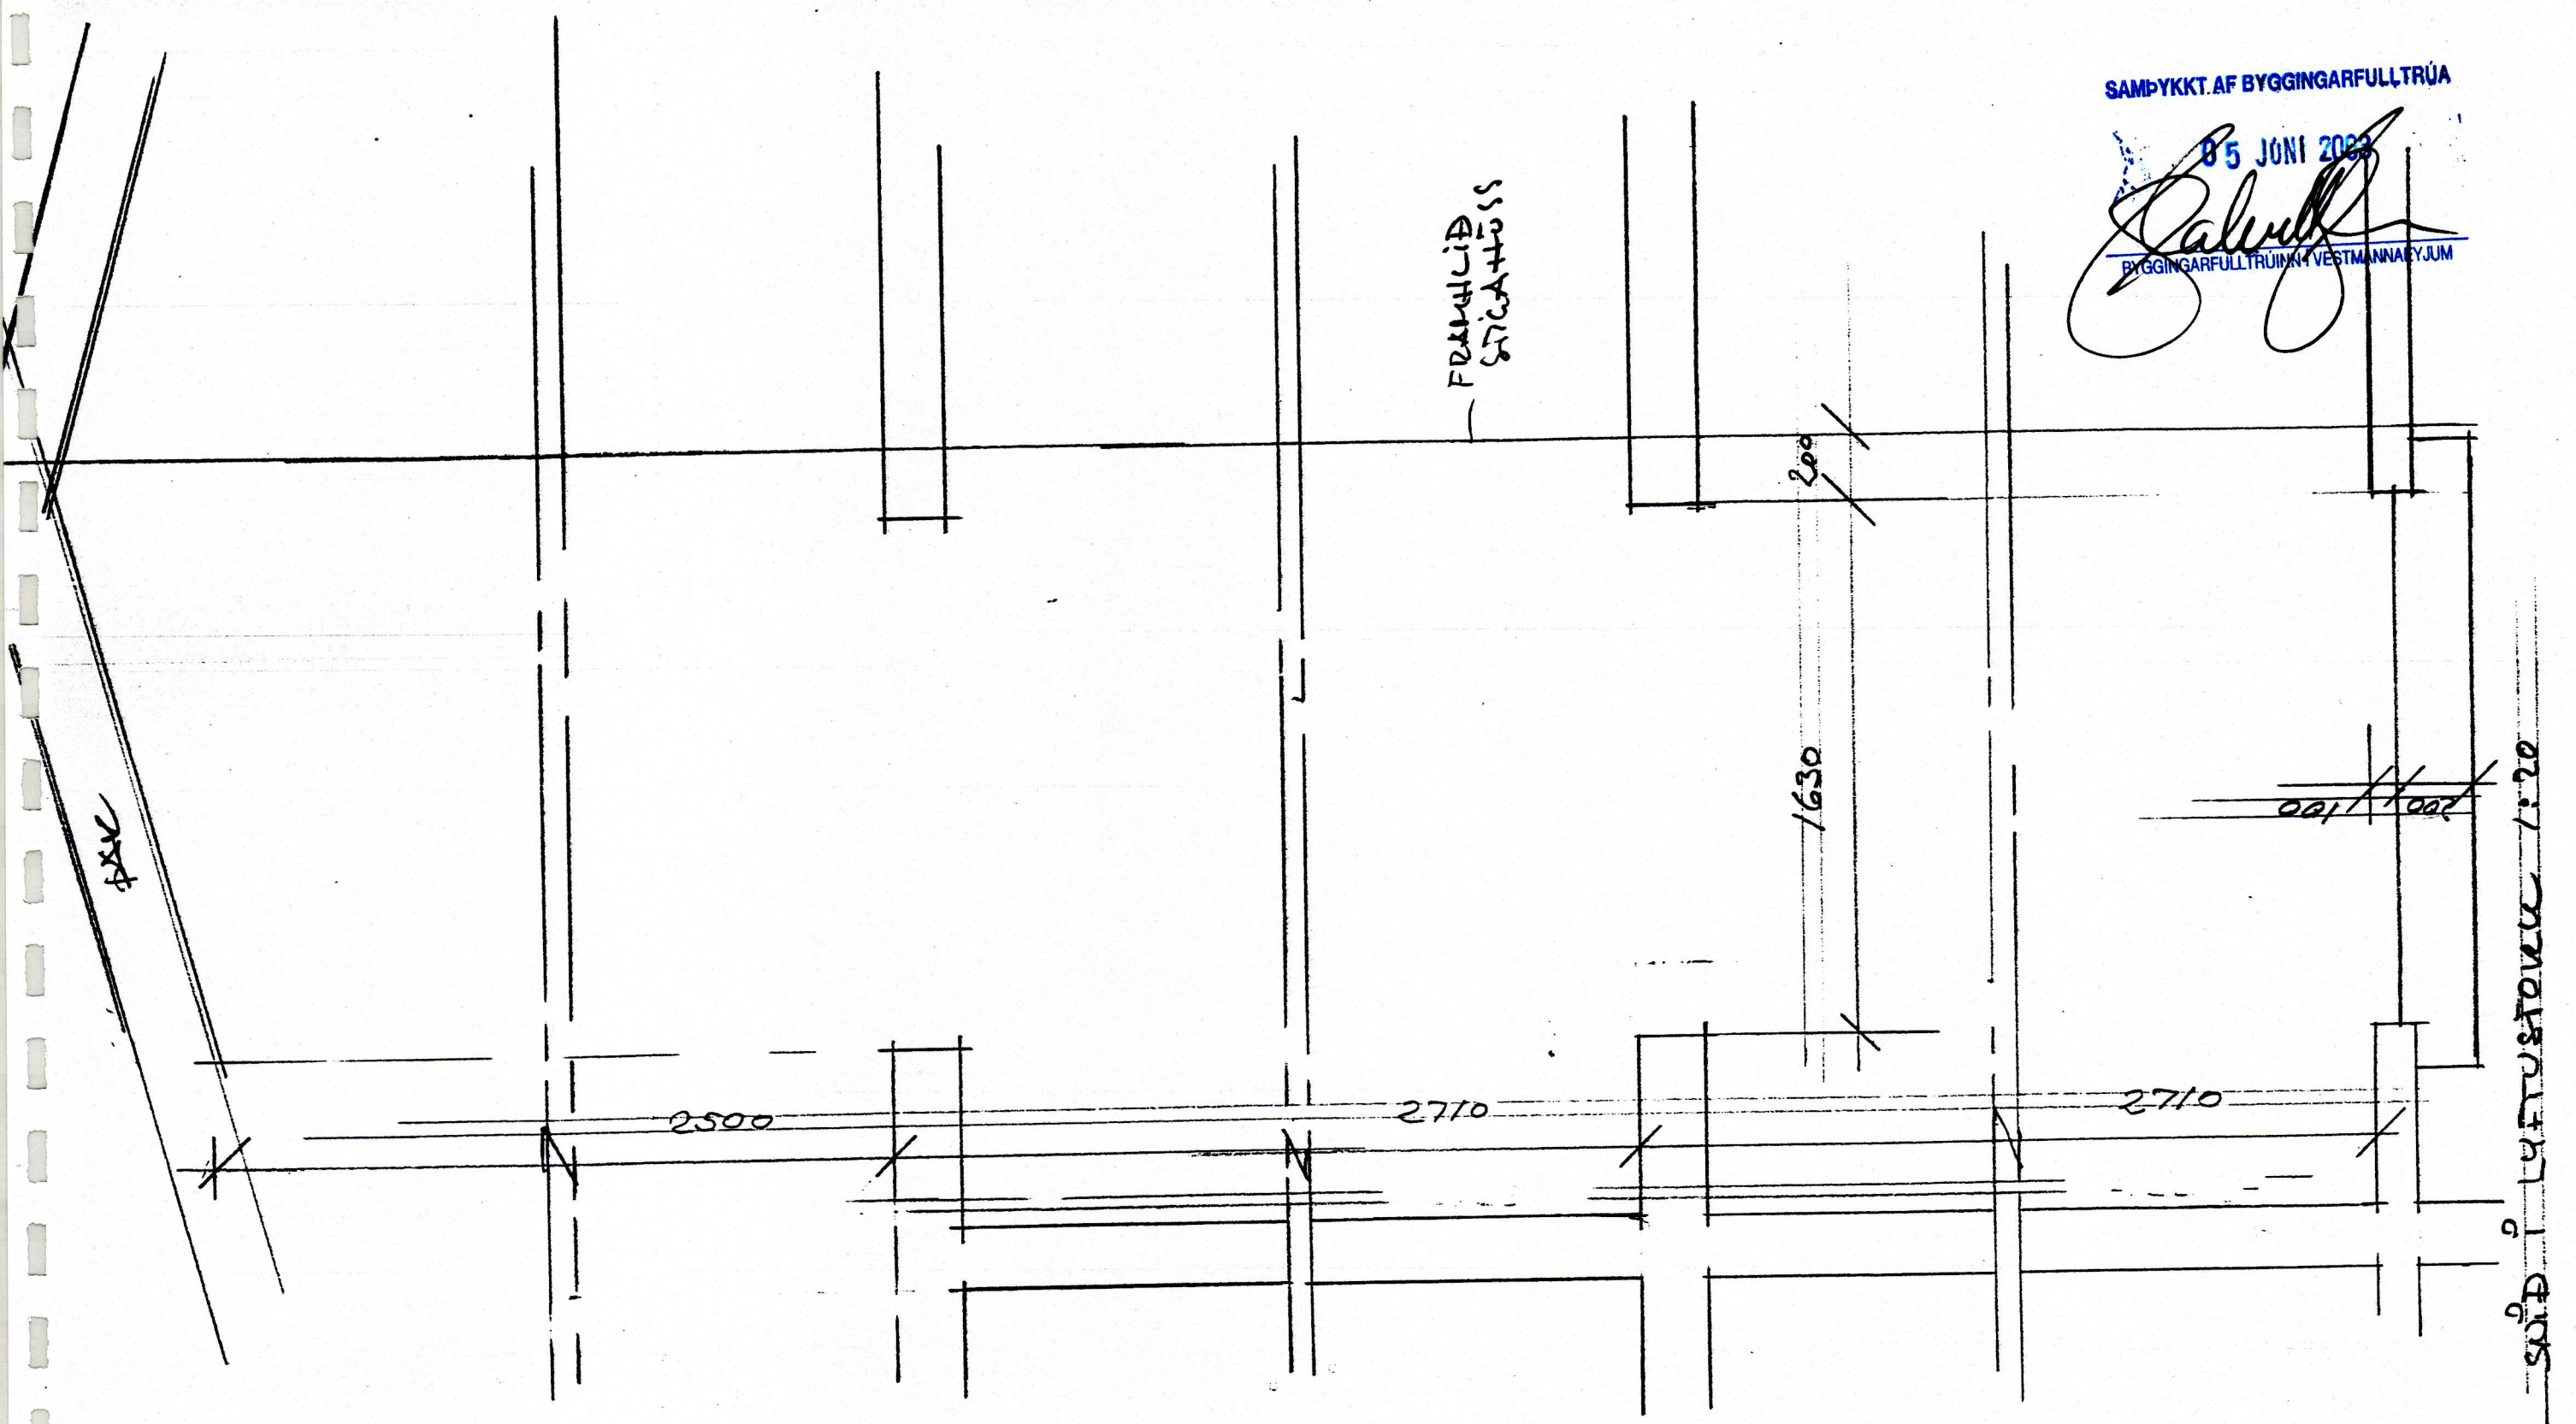

SAMÞYKKT AF BYGGINGARFULLTRÚA

05 JUNI 2002
Salvati
BYGGINGARFULLTRÚINGI VESTMANNNAFYJUM

FRAMHLIÐ
STIGAHLÍSS

SÖLHLIÐ 19 VESTMANNNAFYJUM

SNÍÐ Í LYFTUSTOKK SNÍÐ A-A

TEIKN NR 3

VERN 0238 NOV 2002

TEIKNSTOFA PZ ehf VESTMANNNAFYJUM